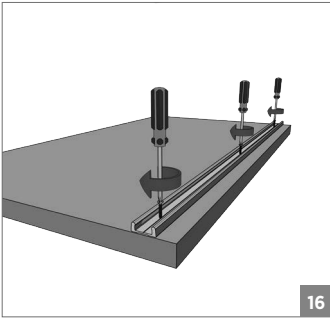

25 KG CAM SÜRME CAM KAPAK SİSTEMİ • 25 KG GLASS DOOR SLIDING SYSTEM

⚠ Yavaşlatıcı ürünlerde yavaşlatıcı kurulmadan montaj yapılmamalıdır. Should not assemble products with soft closer without activating the soft closer.