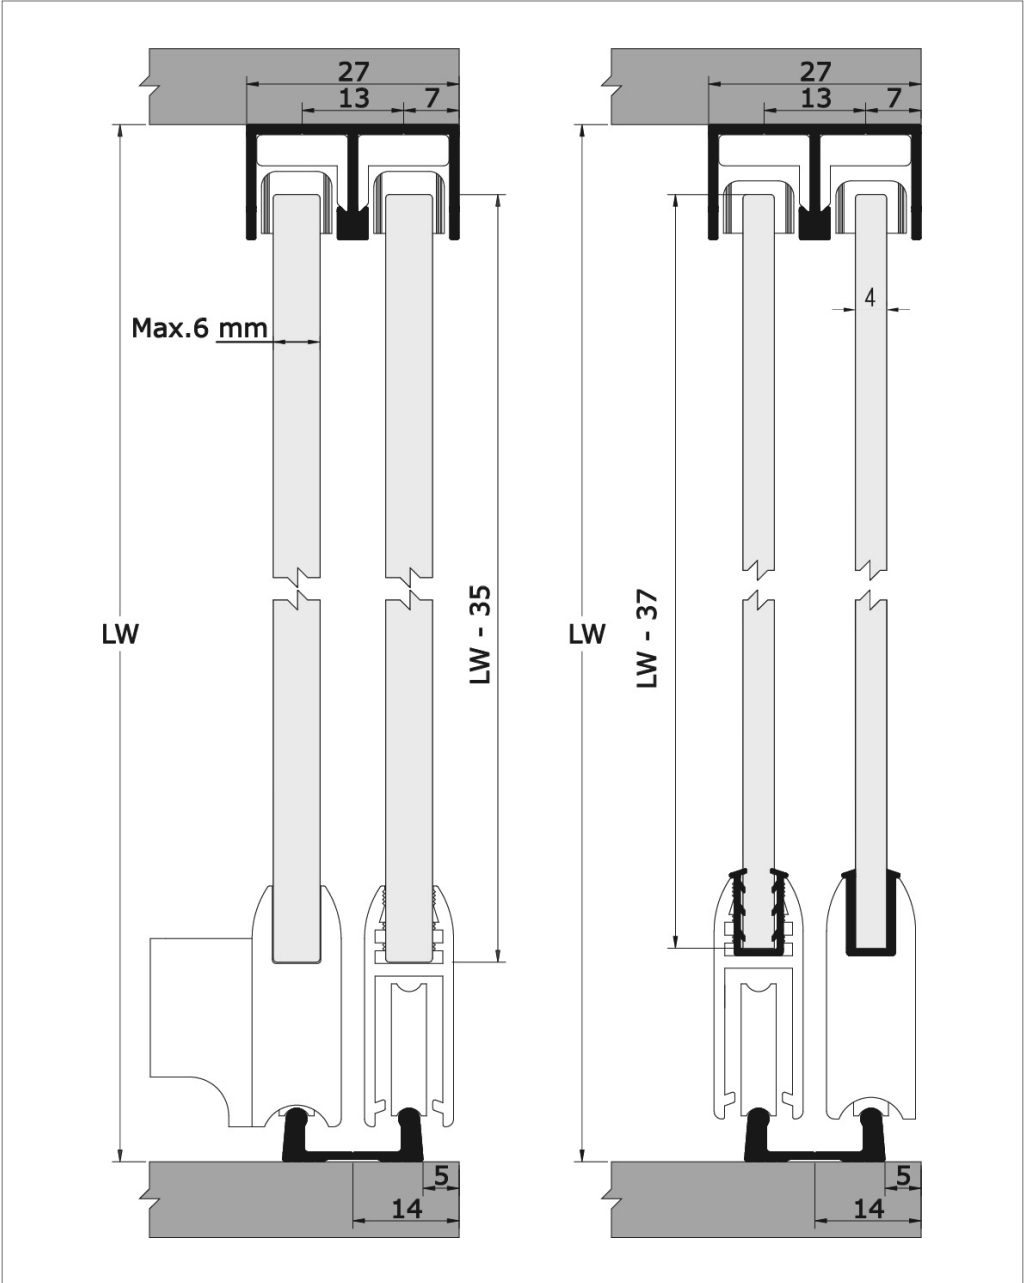

25 KG CAM SÜRME CAM KAPAK SİSTEMİ • 25 KG GLASS DOOR SLIDING SYSTEM

Yavaşlatıcı ürünlerde yavaşlatıcı kurulmadan montaj yapılmamalıdır. Should not assemble products with soft closer without activating the soft closer.