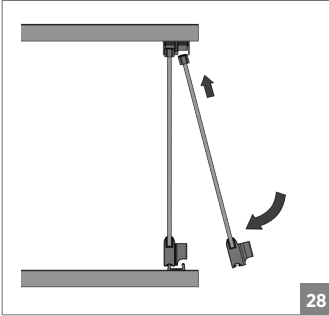

25 KG CAM SÜRME CAM KAPAK SİSTEMİ • 25 KG GLASS DOOR SLIDING SYSTEM

⚠ Yavaşlatıcı ürünlerde yavaşlatıcı kurulmadan montaj yapılmamalıdır. Should not assemble products with soft closer without activating the soft closer.