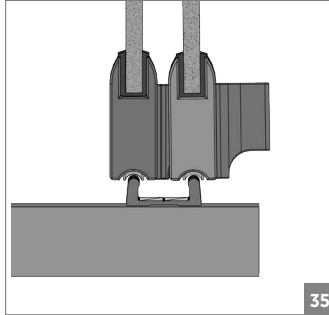

25 KG CAM SÜRME CAM KAPAK SİSTEMİ • 25 KG GLASS DOOR SLIDING SYSTEM

⚠ Yavaşlatıcı ürünlerde yavaşlatıcı kurulmadan montaj yapılmamalıdır. Should not assemble products with soft closer without activating the soft closer.