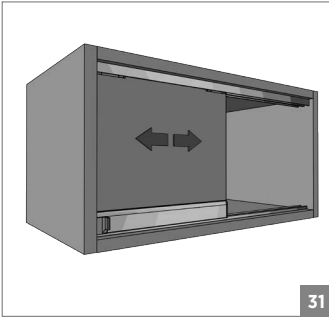

25 KG CAM SÜRME CAM KAPAK SİSTEMİ • 25 KG GLASS DOOR SLIDING SYSTEM

⚠ Yavaşlatıcı ürünlerde yavaşlatıcı kurulmadan montaj yapılmamalıdır. Should not assemble products with soft closer without activating the soft closer.