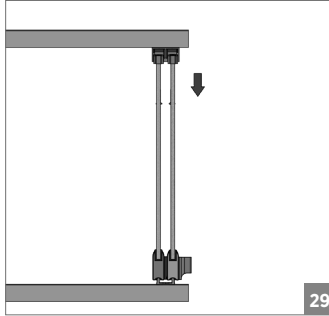

25 KG CAM SÜRME CAM KAPAK SİSTEMİ • 25 KG GLASS DOOR SLIDING SYSTEM

⚠ Yavaşlatıcı ürünlerde yavaşlatıcı kurulmadan montaj yapılmamalıdır. Should not assemble products with soft closer without activating the soft closer.