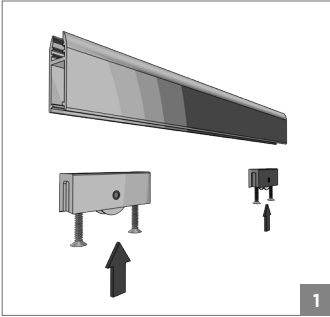

25 KG CAM SÜRME CAM KAPAK SİSTEMİ • 25 KG GLASS DOOR SLIDING SYSTEM

Yavaşlatıcı ürünlerde yavaşlatıcı kurulmadan montaj yapılmamalıdır. Should not assemble products with soft closer without activating the soft closer.