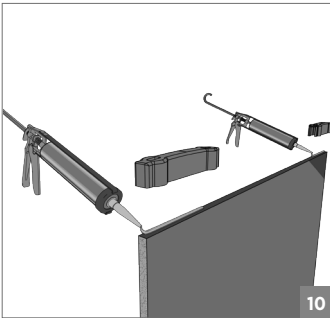

25 KG CAM SÜRME CAM KAPAK SİSTEMİ • 25 KG GLASS DOOR SLIDING SYSTEM

Yavaşlatıcı ürünlerde yavaşlatıcı kurulmadan montaj yapılmamalıdır. Should not assemble products with soft closer without activating the soft closer.