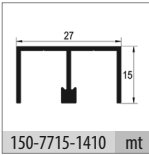

**25 KG CAM SÜRME CAM KAPAK SİSTEMİ • 25 KG GLASS DOOR SLIDING SYSTEM****Bilgi / Information**

- 4 mm uygulama için 145.1015.1640 fitil kullanılmalıdır.
- For 4 mm applications should be use 145.1015.1640 wick.

**108-7700 1 Takım İçeriği - Kutuda 2 takım / 1 Kit Includes - 2 Set in a Box****Ray Profilleri / Rail Profiles****Opsiyonel Aksesuar / Optional Accessories**

⚠️ Yavaşlatıcı ürünlerde yavaşlatıcı kurulmadan montaj yapılmamalıdır. Should not assemble products with soft closer without activating the soft closer.