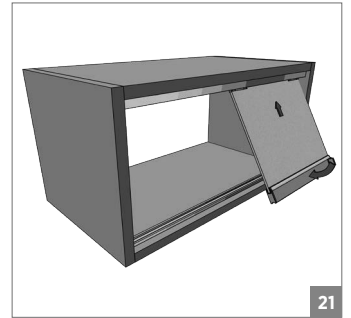

25 KG CAM SÜRME CAM KAPAK SİSTEMİ • 25 KG GLASS DOOR SLIDING SYSTEM

⚠ Yavaşlatıcı ürünlerde yavaşlatıcı kurulmadan montaj yapılmamalıdır. Should not assemble products with soft closer without activating the soft closer.