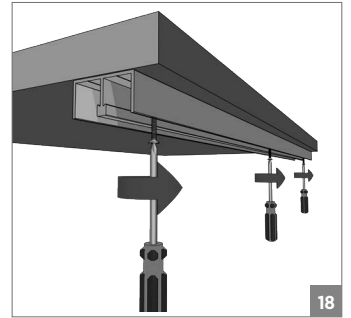

25 KG CAM SÜRME CAM KAPAK SİSTEMİ • 25 KG GLASS DOOR SLIDING SYSTEM

⚠ Yavaşlatıcı ürünlerde yavaşlatıcı kurulmadan montaj yapılmamalıdır. Should not assemble products with soft closer without activating the soft closer.