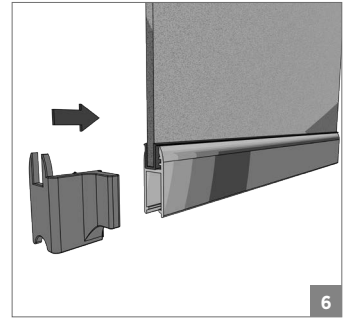

25 KG CAM SÜRME CAM KAPAK SİSTEMİ • 25 KG GLASS DOOR SLIDING SYSTEM

Yavaşlatıcı ürünlerde yavaşlatıcı kurulmadan montaj yapılmamalıdır. Should not assemble products with soft closer without activating the soft closer.