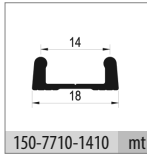

Ray Profilleri / Rail Profiles