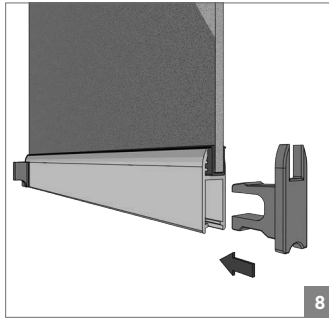

25 KG CAM SÜRME CAM KAPAK SİSTEMİ • 25 KG GLASS DOOR SLIDING SYSTEM

Yavaşlatıcı ürünlerde yavaşlatıcı kurulmadan montaj yapılmamalıdır. Should not assemble products with soft closer without activating the soft closer.