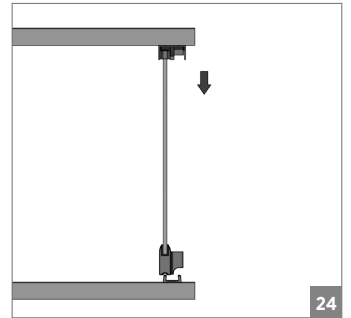

25 KG CAM SÜRME CAM KAPAK SİSTEMİ • 25 KG GLASS DOOR SLIDING SYSTEM

⚠ Yavaşlatıcı ürünlerde yavaşlatıcı kurulmadan montaj yapılmamalıdır. Should not assemble products with soft closer without activating the soft closer.