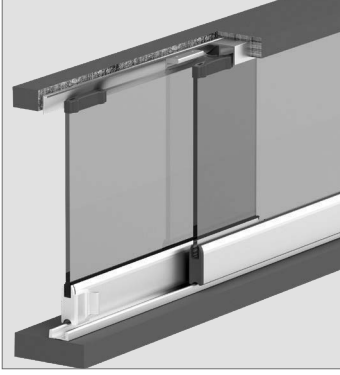

**25 KG CAM SÜRME CAM KAPAK SİSTEMİ • 25 KG GLASS DOOR SLIDING SYSTEM****Bilgi / Information**

- 4 mm uygulama için 145.1015.1640 fitil kullanılmalıdır.
- For 4 mm applications should be use 145.1015.1640 wick.

**108-7700 1 Takım İçeriği - Kutuda 2 takım / 1 Kit Includes - 2 Set in a Box****Ray Profilleri / Rail Profiles****Opsiyonel Aksesuar / Optional Accessories**

⚠️ Yavaşlatıcı ürünlerde yavaşlatıcı kurulmadan montaj yapılmamalıdır. Should not assemble products with soft closer without activating the soft closer.