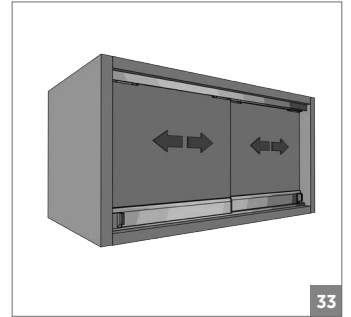

25 KG CAM SÜRME CAM KAPAK SİSTEMİ • 25 KG GLASS DOOR SLIDING SYSTEM

⚠ Yavaşlatıcı ürünlerde yavaşlatıcı kurulmadan montaj yapılmamalıdır. Should not assemble products with soft closer without activating the soft closer.