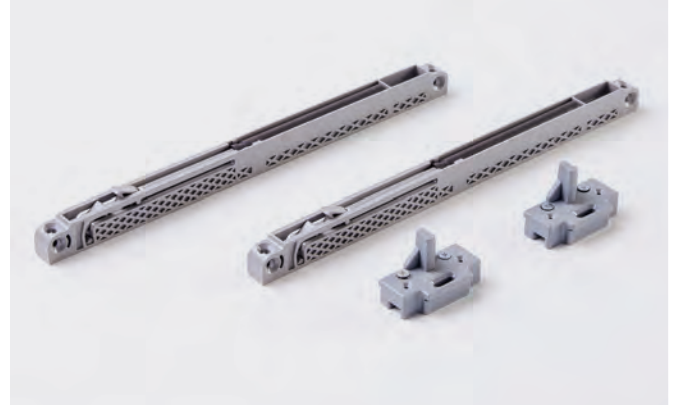

## ■ M17 6920 • 40 KG YAVAŞLATICI • SOFT CLOSER

M17 6900 500 2X

M17 6920 500 2X

Montaj Detayı / Montage Detail

- Bu ürün ray dolap serileri için üretilmiştir.
- This product is manufactured for wardrobe series.