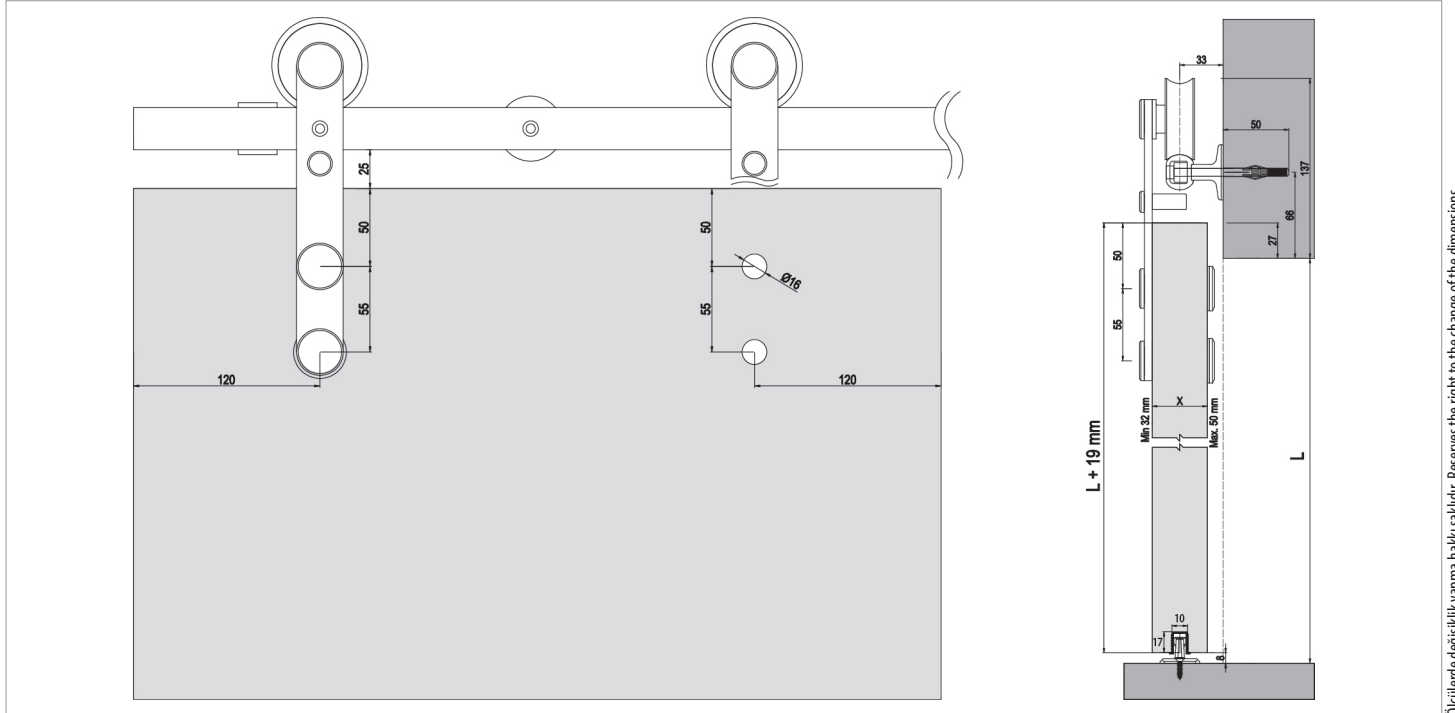

BarnDoor 8800

119-8800

60 KG AYARLI ÜSTTEN ASKI AĖŞAP SÜRME KAPI SİSTEMİ
60 KG ADJUSTABLE TOP HANGER WOODEN SLIDING DOOR SYSTEM

Bilgi / Information

- 2.300 - 2.600 - 2.900 - 3.200 - 3.500 mm özel boylar yapılmakta olup, her bir ürün 200 mm'ye kadar kısaltma yapılabilir.
- Special sizes Can be made 2.300 - 2.600 - 2.900 - 3.200 - 3.500 mm each product can be shortened up to 200 mm.

119-8800 1 Takım İçeriği / 1 Kit Includes

2X  119-8800-1221-500	2X  119-8800-1221-501	1X  119-8800-1300-508	1X  119-8800-1630-502	1X  119-8800-1630-510	4X  119-8800-1221-503	1X  119-8800-1300-509	4X  119-8800-1221-504
4X  119-8800-1820-505	1X 2000 mm  119-8800-1430-550	4X  119-8800-1300-506	4X  119-8800-1221-507	1X  120-9700-1600-505	1X  120-7090-1300-502	Opsiyonel / Optional  120-8005-1300	Opsiyonel / Optional  150-8012-1410

Teknik Detay / Technical Detail

Ölçülerde değişiklik yapma hakkı saklıdır. Reserves the right to the change of the dimensions.

Uygulama / Application

SETBOX Paketleme / SETBOX Packaging

Kod / Code No	Açıklama / Description	Renk / Colour	L (mm)	Birim / Unit		
119-8800-3430-1700	60 Kg Üstten Askı Sürme Kapı Sistemi / Top Hanger Sliding System	Siyah / Black	1.700 mm	1 Kapı / 1 Kit	1	30
119-8800-3430-2000	60 Kg Üstten Askı Sürme Kapı Sistemi / Top Hanger Sliding System	Siyah / Black	2.000 mm	1 Kapı / 1 Kit	1	30