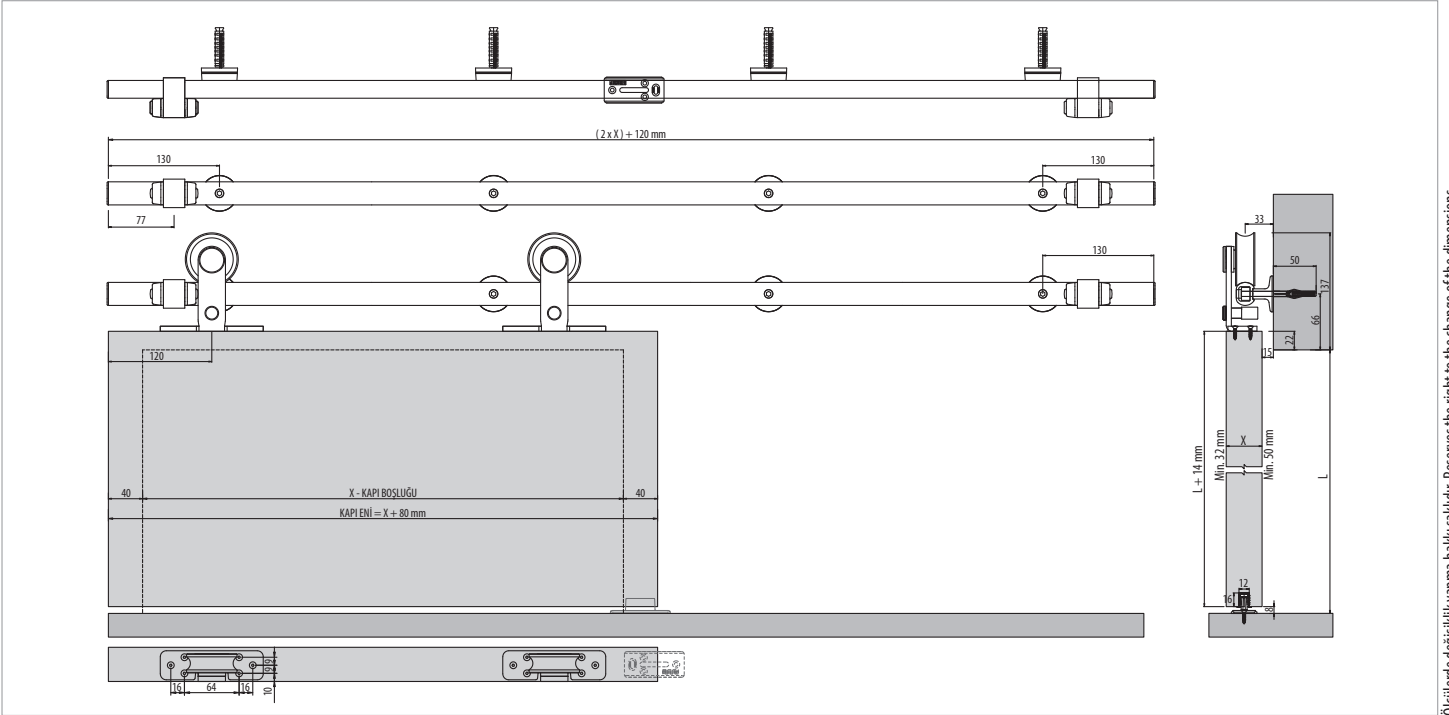

BarnDoor 8810

60 KG ÜSTTEN ASKI AHAŞAP SÜRME KAPI SİSTEMİ • TOP HANGER WOODEN SLIDING DOOR SYSTEM

Yeni Ürün
New Product

Bilgi / Information

- 2.300 - 2.600 - 2.900 - 3.200 - 3.500 mm özel boylar yapılmakta olup, her bir ürün 200 mm'ye kadar kısaltma yapılabilir.
- Special sizes Can be made 2.300 - 2.600 - 2.900 - 3.200 - 3.500 mm each product can be shortened up to 200 mm.

119-8810 1 Takım İçeriği / 1 Kit Includes

Teknik Detay / Technical Detail

Ölçülerde değişiklik yapma hakkı saklıdır. Reserves the right to the change of the dimensions.

Uygulama / Application

SETBOX Paketleme / SETBOX Packaging

Kod / Code No	Açıklama / Description	Renk / Colour	L (mm)	Birim / Unit		
119-8810-3430-1700	60 Kg Üstten Askı Sürme Kapı Sistemi / Top Hanger Sliding System	Siyah / Black	1.700 mm	1 Kapı / 1 Kit	1	30
119-8810-3430-2000	60 Kg Üstten Askı Sürme Kapı Sistemi / Top Hanger Sliding System	Siyah / Black	2.000 mm	1 Kapı / 1 Kit	1	30