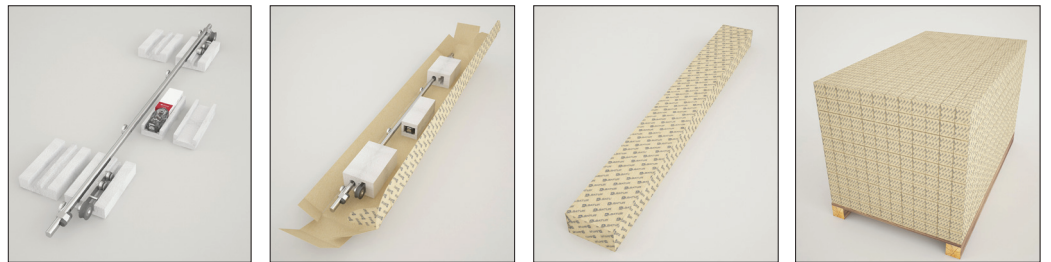

BarnDoor 8810

60 KG ÜSTTEN ASKI AHAŞAP SÜRME KAPI SİSTEMİ • TOP HANGER WOODEN SLIDING DOOR SYSTEM

Yeni Ürün
New Product

Bilgi / Information

- 2.300 - 2.600 - 2.900 - 3.200 - 3.500 mm özel boylar yapılmakta olup, her bir ürün 200 mm'ye kadar kısaltma yapılabilir.
- Special sizes Can be made 2.300 - 2.600 - 2.900 - 3.200 - 3.500 mm each product can be shortened up to 200 mm.

119-8810 1 Takım İçeriği / 1 Kit Includes

Teknik Detay / Technical Detail

Ölçülerde değişiklik yapma hakkı saklıdır. Reserves the right to the change of the dimensions.

Uygulama / Application

SETBOX Paketleme / SETBOX Packaging

Kod / Code No	Açıklama / Description	Renk / Colour	L (mm)	Birim / Unit		
119-8810-3430-1700	60 Kg Üstten Askı Sürme Kapı Sistemi / Top Hanger Sliding System	Siyah / Black	1.700 mm	1 Kapı / 1 Kit	1	30
119-8810-3430-2000	60 Kg Üstten Askı Sürme Kapı Sistemi / Top Hanger Sliding System	Siyah / Black	2.000 mm	1 Kapı / 1 Kit	1	30