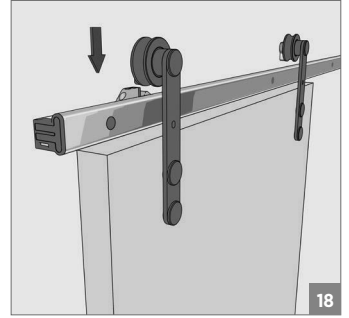

80 KG AYARLI SÜRME KAPI SİSTEMİ • 80 KG ADJUSTABLE SLIDING DOOR SYSTEM

! Yavaşlatıcı ürünlerde yavaşlatıcı kurulmadan montaj yapılmamalıdır. Should not assemble products with soft closer without activating the soft closer.