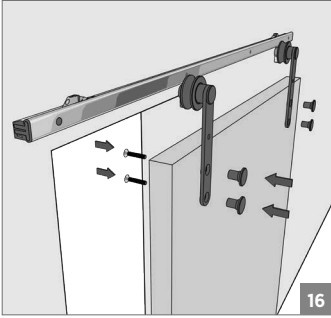

80 KG AYARLI SÜRME KAPI SİSTEMİ • 80 KG ADJUSTABLE SLIDING DOOR SYSTEM

! Yavaşlatıcı ürünlerde yavaşlatıcı kurulmadan montaj yapılmamalıdır. Should not assemble products with soft closer without activating the soft closer.