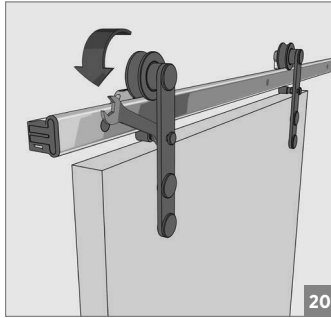

80 KG AYARLI SÜRME KAPI SİSTEMİ • 80 KG ADJUSTABLE SLIDING DOOR SYSTEM

! Yavaşlatıcı ürünlerde yavaşlatıcı kurulmadan montaj yapılmamalıdır. Should not assemble products with soft closer without activating the soft closer.