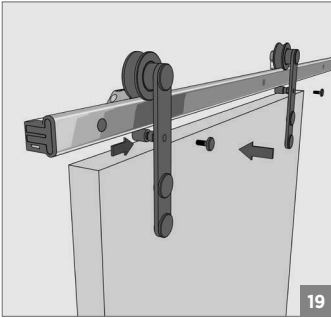

80 KG AYARLI SÜRME KAPI SİSTEMİ • 80 KG ADJUSTABLE SLIDING DOOR SYSTEM

! Yavaşlatıcı ürünlerde yavaşlatıcı kurulmadan montaj yapılmamalıdır. Should not assemble products with soft closer without activating the soft closer.