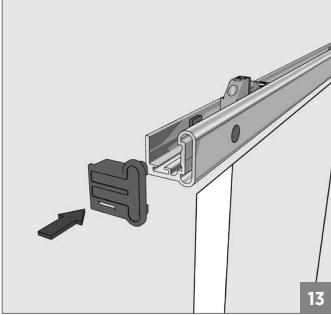

80 KG AYARLI SÜRME KAPI SİSTEMİ • 80 KG ADJUSTABLE SLIDING DOOR SYSTEM**Bilgi / Information**

- 2.500 - 3.000 - 3.500 - 4.000 mm özel boylar yapılmakta olup, özel boy ürünler 500 mm'ye kadar kısaltma yapılabilir.
- Special sizes Can be made 2.500 - 3.000 - 3.500 - 4.000 mm can be shortened up to 500 mm for special sizes.

119-8821 1 Takım İçeriği / 1 Kit Includes

2X  119-8820-1221-500	1X  2000 mm 119-8820-1330-550	2X  119-8821-1630-501	1X  120-9700-1600-505	4X  119-8800-1300-506	1X  120-9700-1300-508
4X  119-8820-1630-504	1X  119-8820-1630-501	1X  119-8820-1630-502	1X  119-8800-1300-509	1X  120-7090-1300-502	4X  119-8820-1820-505
4X  119-8820-1300-503	Opsiyonel / Optional  120-8005-1300	Opsiyonel / Optional  150-8012-1410	Opsiyonel / Optional  119-8820-1221-506	Opsiyonel / Optional  119-8820-1221-507	

! Yavaşlatıcı ürünlerde yavaşlatıcı kurulmadan montaj yapılmamalıdır. Should not assemble products with soft closer without activating the soft closer.

80 KG AYARLI SÜRME KAPI SİSTEMİ • 80 KG ADJUSTABLE SLIDING DOOR SYSTEM