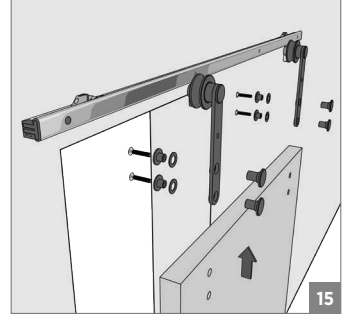

80 KG AYARLI SÜRME KAPI SİSTEMİ • 80 KG ADJUSTABLE SLIDING DOOR SYSTEM

! Yavaşlatıcı ürünlerde yavaşlatıcı kurulmadan montaj yapılmamalıdır. Should not assemble products with soft closer without activating the soft closer.