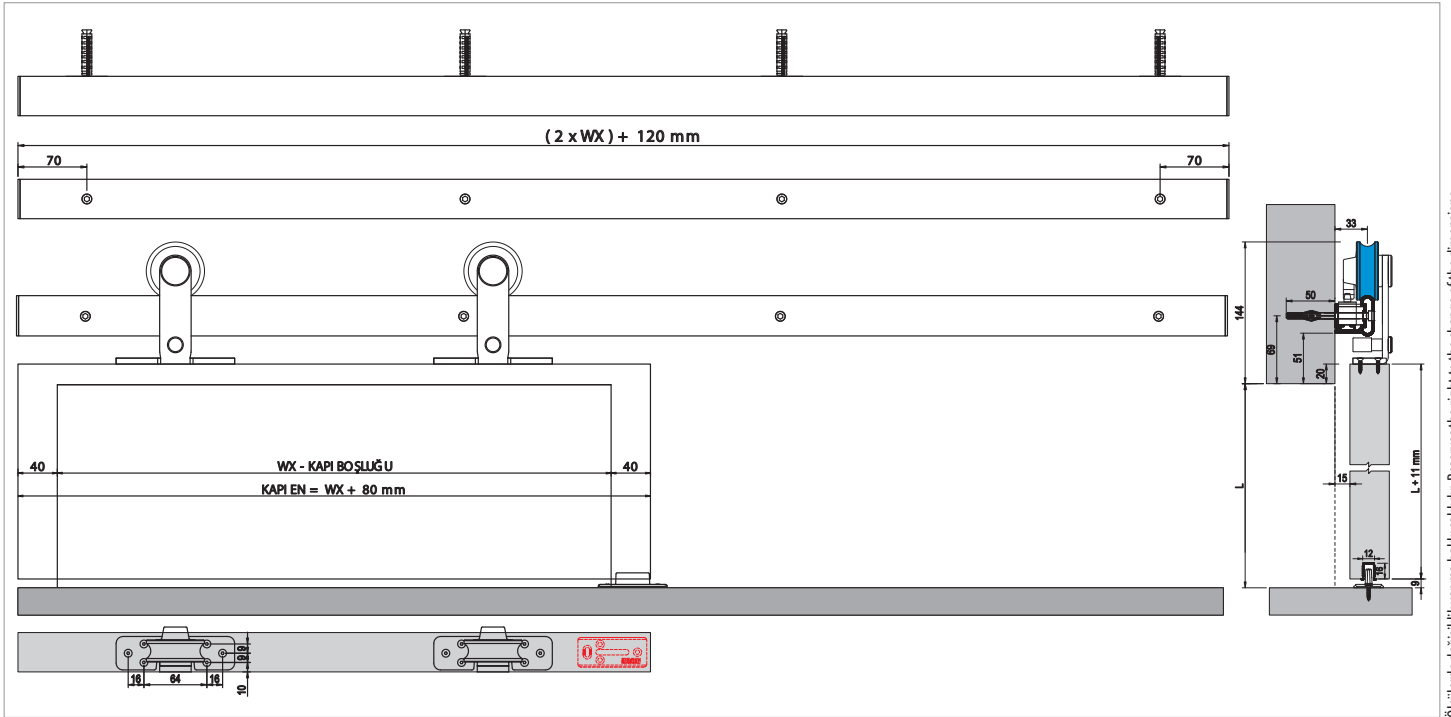

BarnDoor 8830

80 KG ÇİFT YÖNE YAVAŞLATICILI SÜRME KAPI SİSTEMİ • SLIDING DOOR SYSTEM - TWO WAY SOFT CLOSING

Yeni Ürün
New Product

Bilgi / Information

- 2.500 - 3.000 - 3.500 - 4.000 mm özel boylar yapılmakta olup, özel boy ürünler 500 mm'ye kadar kısaltma yapılabilir.
- Special sizes Can be made 2.500 - 3.000 - 3.500 - 4.000 mm can be shortened up to 500 mm for special sizes.

Yavaşlatıcı Alternatifi / Soft Closer Alternative

- Sistem üzerinde entegre yavaşlatıcı mevcuttur.
- The system has integrated soft closer.

119-8830 1 Takım İçeriği / 1 Kit Includes

2X 119-8820-1221-500	1X 119-8820-1330-550 2000 mm	2X 117-6995-1610-500	1X 120-9700-1600-505	4X 119-8800-1300-506	1X 120-9700-1300-508	4X 119-8820-1630-504	4X 119-8820-1820-505	4X 119-8820-1300-503
1X 119-8820-1630-501	1X 119-8820-1630-502	1X 119-8800-1300-509	1X 120-7090-1300-502	Opsiyonel / Optional 120-8005-1300	Opsiyonel / Optional 150-9170-1400	Opsiyonel / Optional 127-0102-1300-503	Opsiyonel / Optional 119-8820-1221-506	Opsiyonel / Optional 119-8820-1221-507

Teknik Detay / Technical Detail

Özelliklerde değişiklik yapma hakkı saklıdır. Reserves the right to the change of the dimensions.

Uygulama / Application

SETBOX Paketleme / SETBOX Packaging

Kod / Code No	Açıklama / Description	Renk / Colour	L (mm)	Birim / Unit		
119-8830-3430-1700	80 Kg Yavaşlatıcılı Sürgü Kapi Sistemi / Sliding Door Has Soft Closing System	Siyah / Black	1.700 mm	1 Kapi / 1 Kit	1	30
119-8830-3430-2000	80 Kg Yavaşlatıcılı Sürgü Kapi Sistemi / Sliding Door Has Soft Closing System	Siyah / Black	2.000 mm	1 Kapi / 1 Kit	1	30