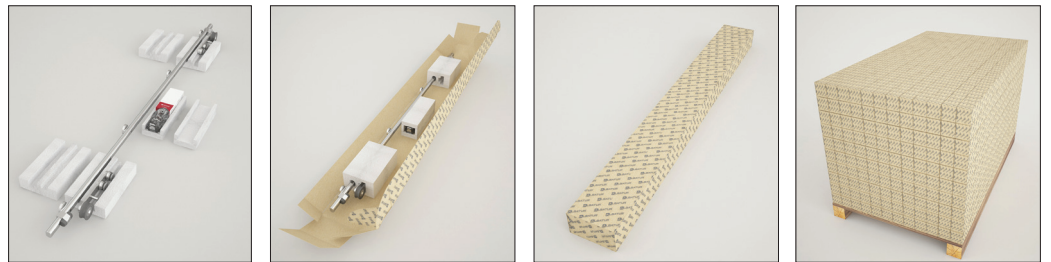

BarnDoor 8830

80 KG ÇİFT YÖNE YAVAŞLATICILI SÜRME KAPI SİSTEMİ • SLIDING DOOR SYSTEM - TWO WAY SOFT CLOSING

Yeni Ürün
New Product

Bilgi / Information

- 2.500 - 3.000 - 3.500 - 4.000 mm özel boylar yapılmakta olup, özel boy ürünler 500 mm'ye kadar kısaltma yapılabilir.
- Special sizes Can be made 2.500 - 3.000 - 3.500 - 4.000 mm can be shortened up to 500 mm for special sizes.

Yavaşlatıcı Alternatifi / Soft Closer Alternative

- Sistem üzerinde entegre yavaşlatıcı mevcuttur.
- The system has integrated soft closer.

119-8830 1 Takım İçeriği / 1 Kit Includes

2X 119-8820-1221-500	1X 119-8820-1330-550 2000 mm	2X 117-6995-1610-500	1X 120-9700-1600-505	4X 119-8800-1300-506	1X 120-9700-1300-508	4X 119-8820-1630-504	4X 119-8820-1820-505	4X 119-8820-1300-503
1X 119-8820-1630-501	1X 119-8820-1630-502	1X 119-8800-1300-509	1X 120-7090-1300-502	Opsiyonel / Optional 120-8005-1300	Opsiyonel / Optional 150-9170-1400	Opsiyonel / Optional 127-0102-1300-503	Opsiyonel / Optional 119-8820-1221-506	Opsiyonel / Optional 119-8820-1221-507

Teknik Detay / Technical Detail

Özelliklerde değişiklik yapma hakkı saklıdır. Reserves the right to the change of the dimensions.

Uygulama / Application

SETBOX Paketleme / SETBOX Packaging

Kod / Code No	Açıklama / Description	Renk / Colour	L (mm)	Birim / Unit		
119-8830-3430-1700	80 Kg Yavaşlatıcılı Sürgü Kapi Sistemi / Sliding Door Has Soft Closing System	Siyah / Black	1.700 mm	1 Kapi / 1 Kit	1	30
119-8830-3430-2000	80 Kg Yavaşlatıcılı Sürgü Kapi Sistemi / Sliding Door Has Soft Closing System	Siyah / Black	2.000 mm	1 Kapi / 1 Kit	1	30