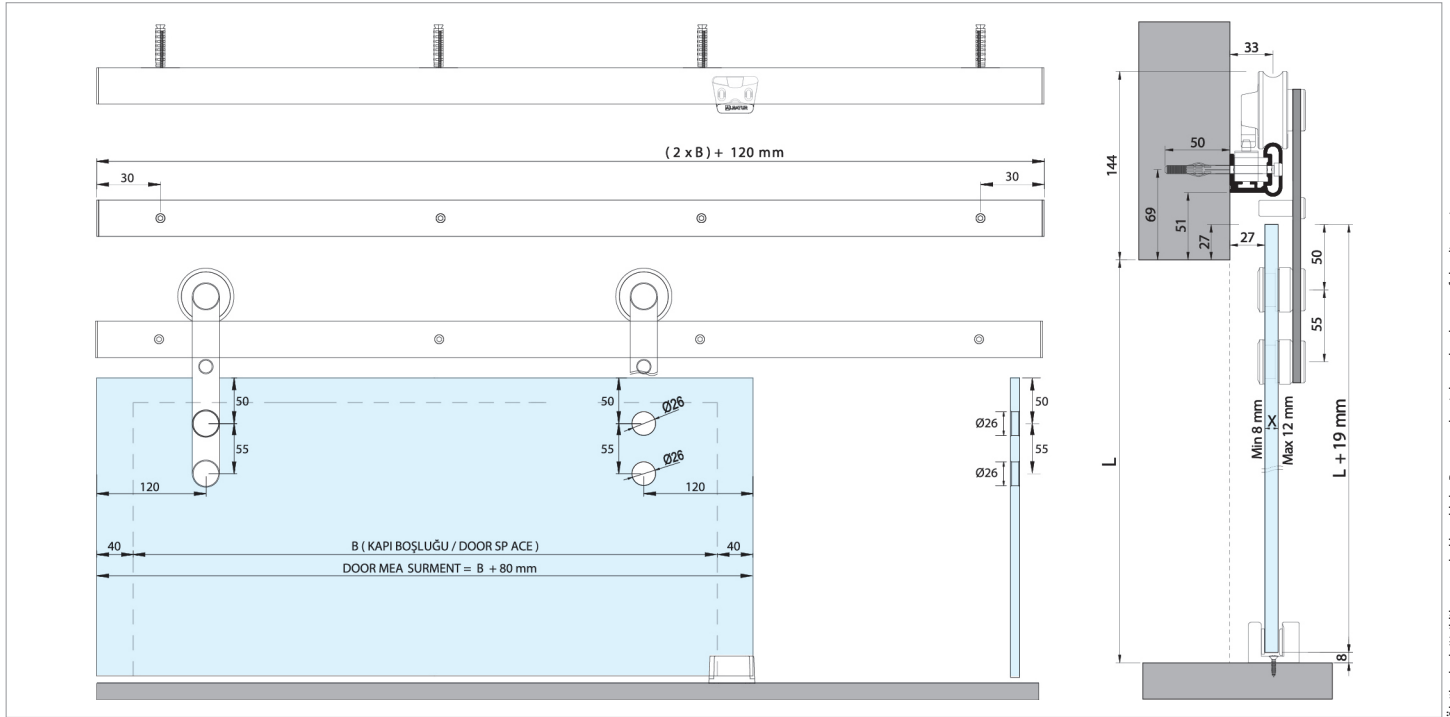

# BarnDoor 8921

119-8921

80 KG AYARLI SÜRME CAM KAPI SİSTEMİ  
80 KG ADJUSTABLE SLIDING GLASS DOOR SYSTEM

## Bilgi / Information

- 2.500 - 3.000 - 3.500 - 4.000 mm özel boylar yapılmakta olup, özel boy ürünler 500 mm'ye kadar kısaltma yapılabilir.
- Special sizes Can be made 2.500 - 3.000 - 3.500 - 4.000 mm can be shortened up to 500 mm for special sizes.

## 119-8921 1 Takım İçeriği / 1 Kit Includes

2X 119-8920-1221-500	1X 2000 mm 119-8820-1330-550	2X 119-8821-1630-501	1X 123-9900-1600-502	1X 123-9900-1600-505	1X 119-8800-1300-509	1X 120-7090-1300-502	4X 119-8820-1300-503	4X 119-8820-1630-504
1X 119-8820-1630-501	1X 119-8820-1630-502	1X 123-9900-1600-506	4X 119-8800-1300-506	4X 119-8920-1820-505	1X 120-9700-1300-508	Opsiyonel / Optional 119-8820-1221-506	Opsiyonel / Optional 119-8820-1221-507	

## Teknik Detay / Technical Detail

Ölçülerde değişiklik yapma hakkı saklıdır. Reserves the right to the change of the dimensions.