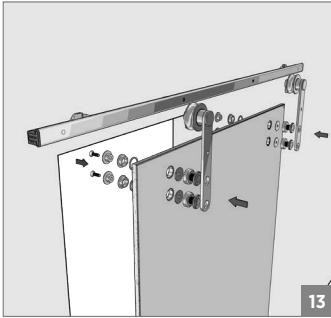

80 KG AYARLI SÜRME CAM KAPI SİSTEMİ • 80 KG ADJUSTABLE SLIDING GLASS DOOR SYSTEM

⚠ Yavaşlatıcı ürünlerde yavaşlatıcı kurulmadan montaj yapılmamalıdır. Should not assemble products with soft closer without activating the soft closer.