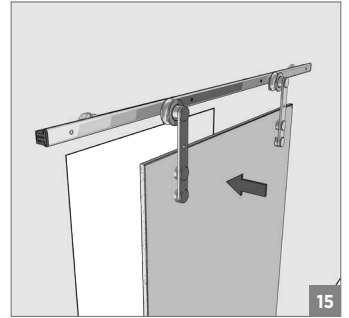

80 KG AYARLI SÜRME CAM KAPI SİSTEMİ • 80 KG ADJUSTABLE SLIDING GLASS DOOR SYSTEM

⚠ Yavaşlatıcı ürünlerde yavaşlatıcı kurulmadan montaj yapılmamalıdır. Should not assemble products with soft closer without activating the soft closer.