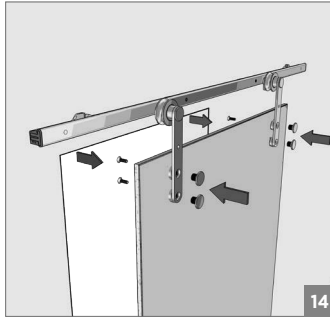

80 KG AYARLI SÜRME CAM KAPI SİSTEMİ • 80 KG ADJUSTABLE SLIDING GLASS DOOR SYSTEM

⚠ Yavaşlatıcı ürünlerde yavaşlatıcı kurulmadan montaj yapılmamalıdır. Should not assemble products with soft closer without activating the soft closer.