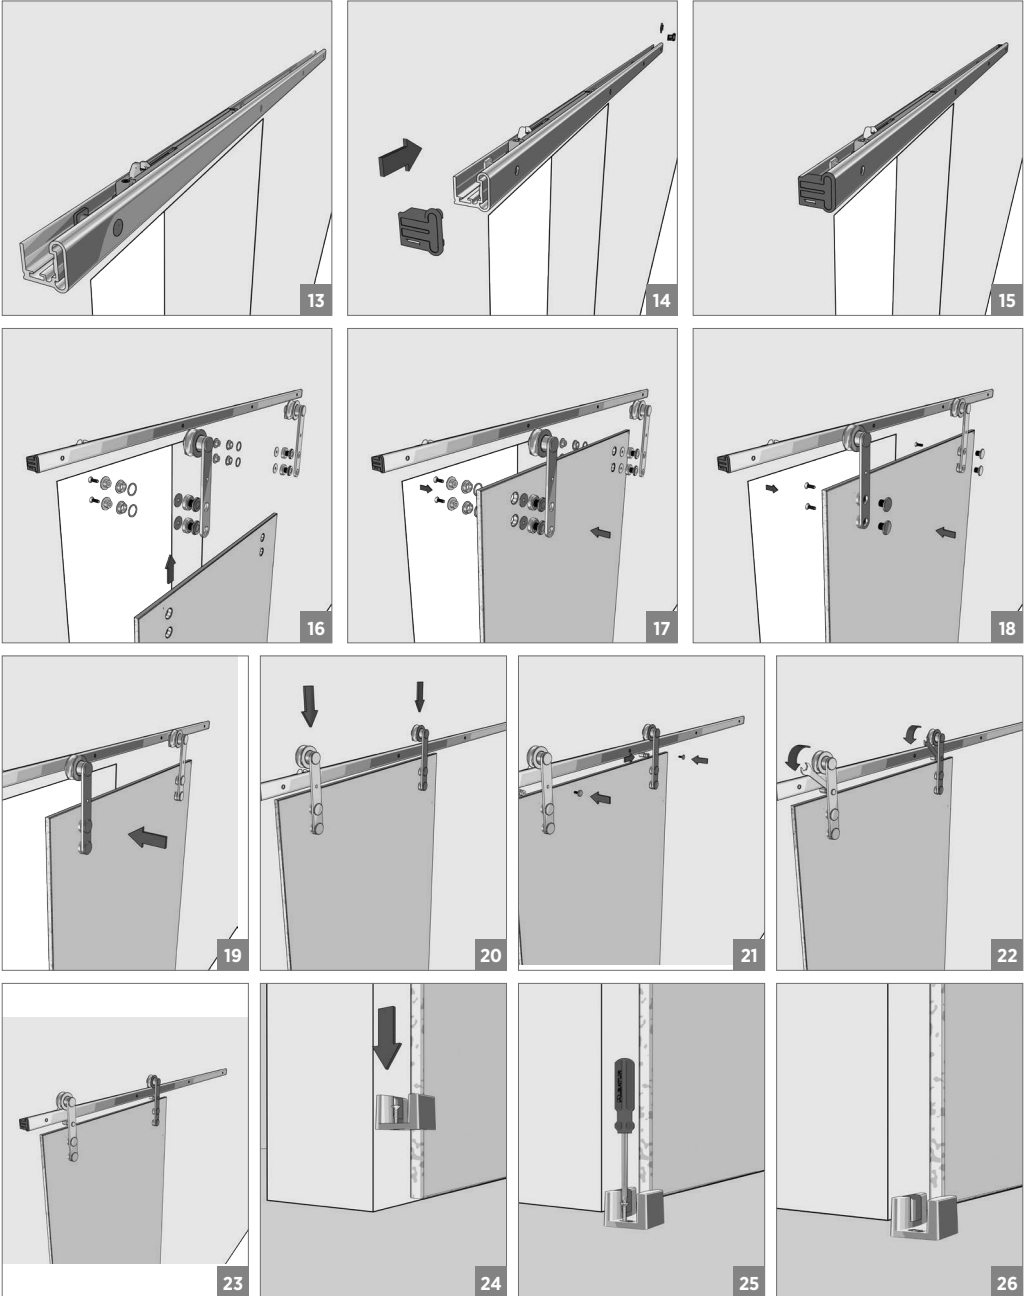

50 KG AYARLI ÇİFT YÖNE YAVAŞ. SÜRME CAM KAPI SİSTEMİ • ADJUS. SLIDING GLASS DOOR SYSTEM - TWO WAY SOFT CLOSING

⚠ Yavaşlatıcı ürünlerde yavaşlatıcı kurulmadan montaj yapılmamalıdır. Should not assemble products with soft closer without activating the soft closer.