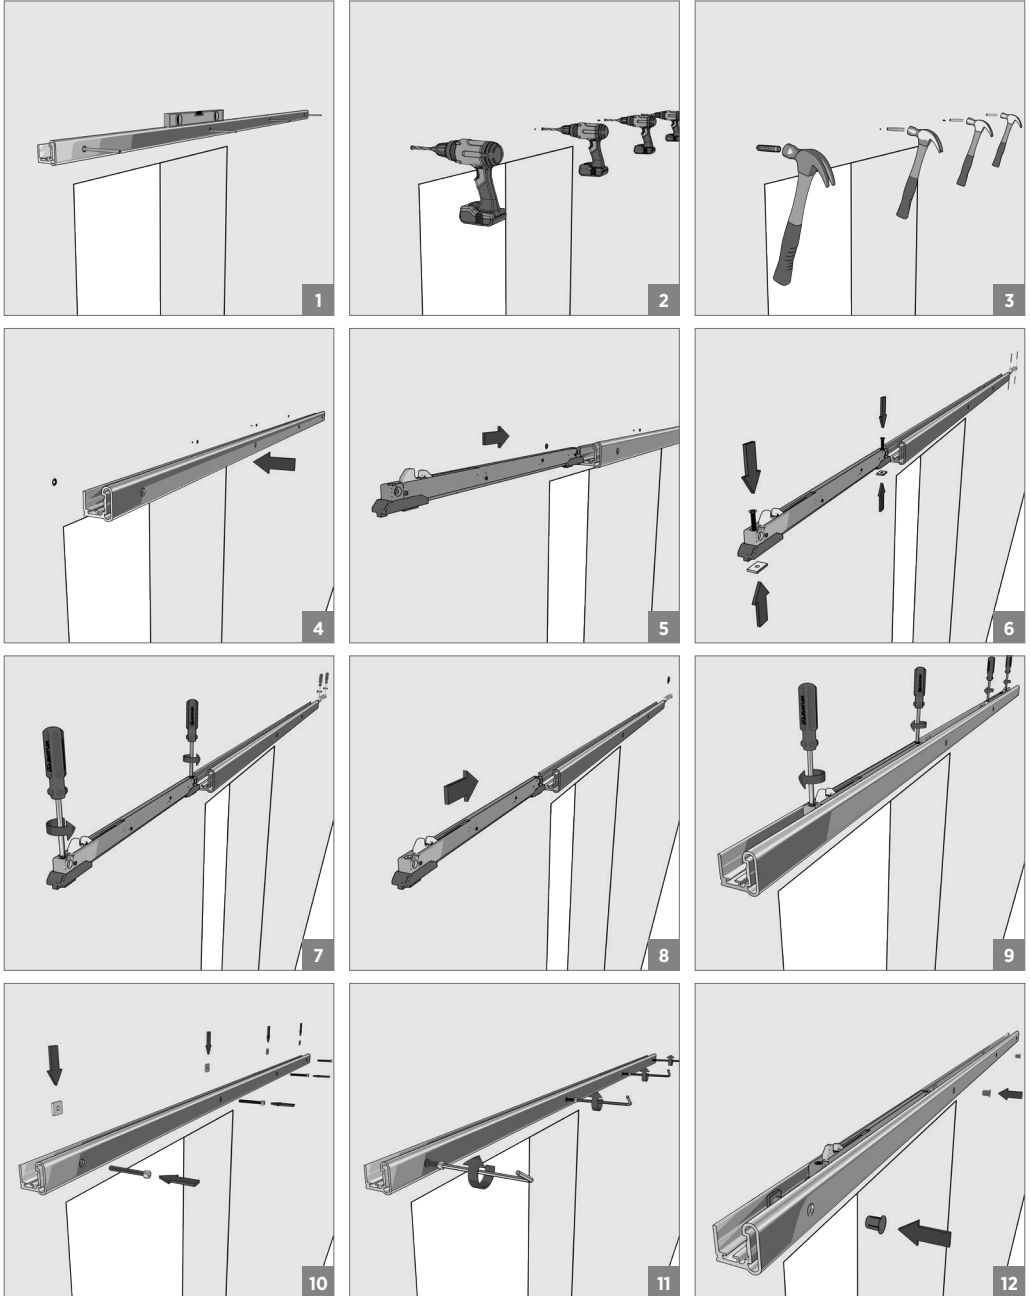

50 KG AYARLI ÇİFT YÖNE YAVAŞ. SÜRME CAM KAPI SİSTEMİ • ADJUS. SLIDING GLASS DOOR SYSTEM - TWO WAY SOFT CLOSING

⚠ Yavaşlatıcı ürünlerde yavaşlatıcı kurulmadan montaj yapılmamalıdır. Should not assemble products with soft closer without activating the soft closer.