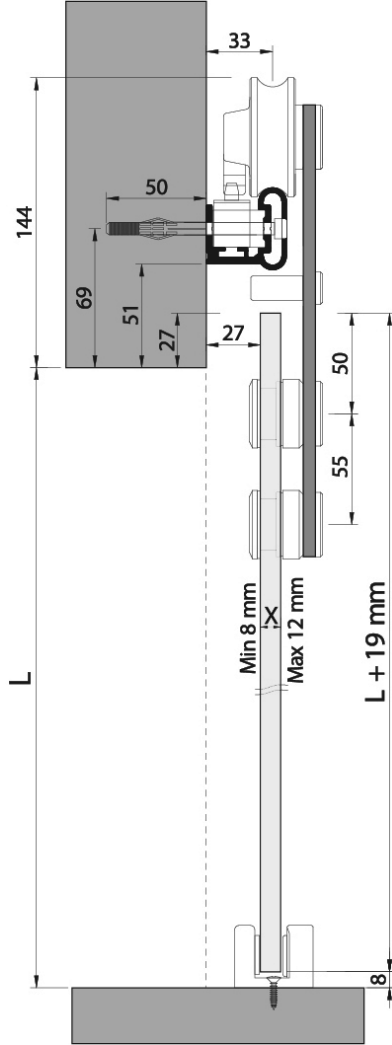

50 KG AYARLI ÇİFT YÖNE YAVAŞ. SÜRME CAM KAPI SİSTEMİ • ADJUS. SLIDING GLASS DOOR SYSTEM - TWO WAY SOFT CLOSING

⚠️ Yavaşlatıcı ürünlerde yavaşlatıcı kurulmadan montaj yapılmamalıdır. Should not assemble products with soft closer without activating the soft closer.