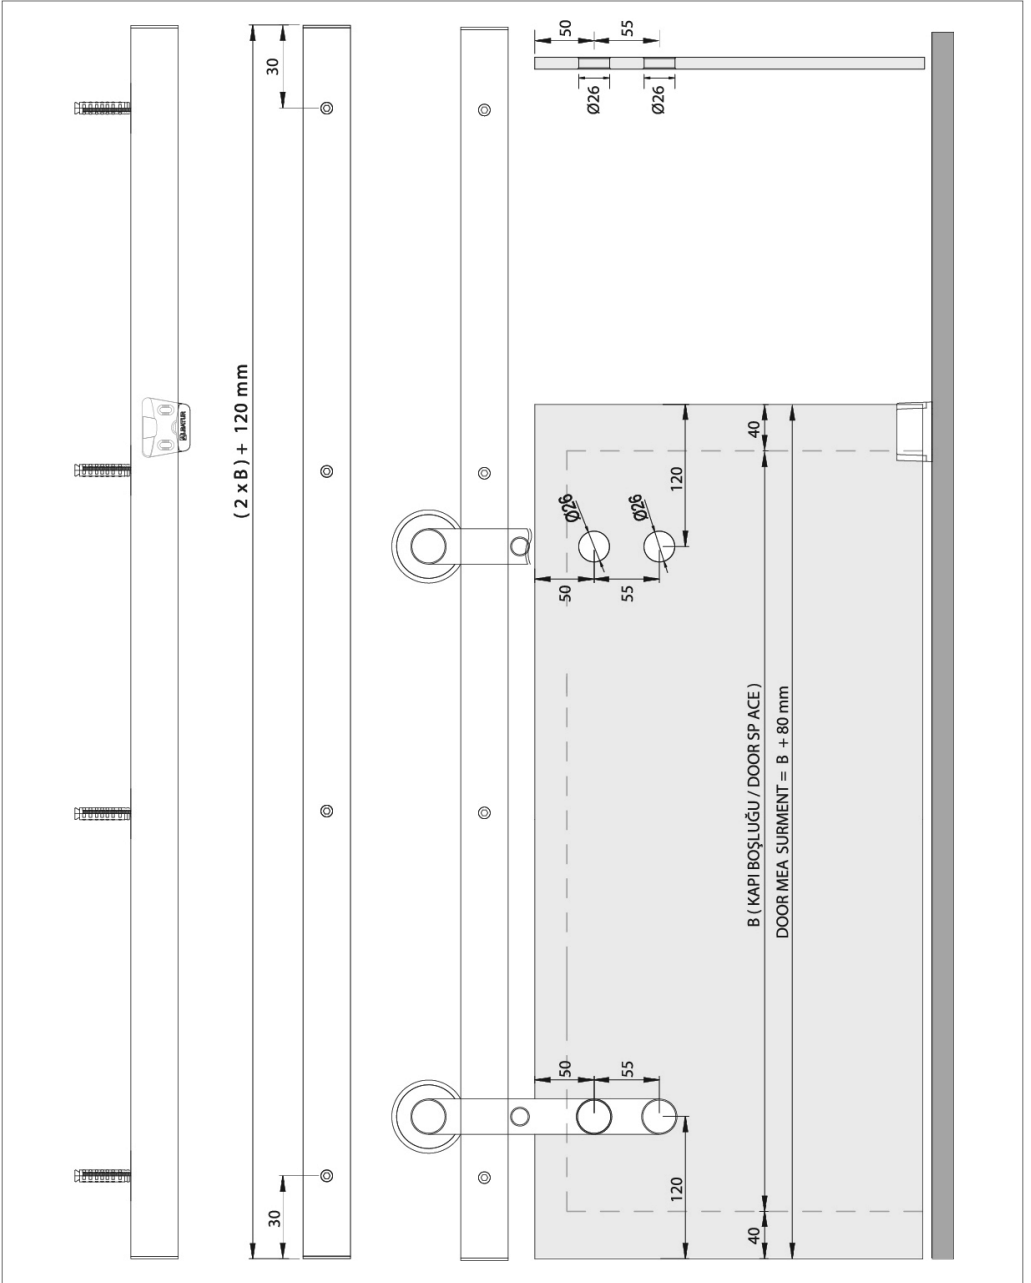

50 KG AYARLI ÇİFT YÖNE YAVAŞ. SÜRME CAM KAPI SİSTEMİ • ADJUS. SLIDING GLASS DOOR SYSTEM - TWO WAY SOFT CLOSING

⚠ Yavaşlatıcı ürünlerde yavaşlatıcı kurulmadan montaj yapılmamalıdır. Should not assemble products with soft closer without activating the soft closer.