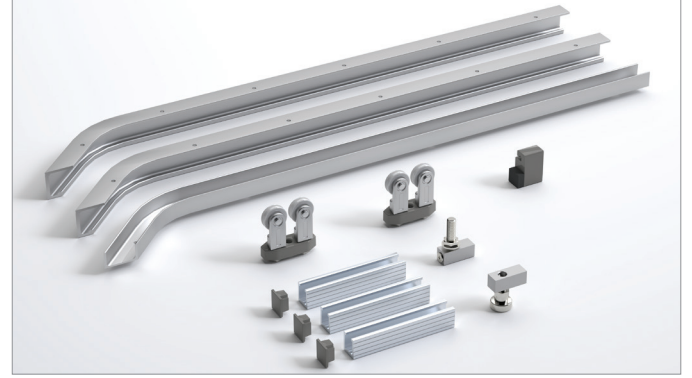

DoorSlide 1000

80 KG COPLANAR SÜRME KAPI SİSTEMİ • COPLANAR SLIDING DOOR SYSTEM

Yeni Ürün
New Product

Bilgi / Information

- Kapı genişliği minimum 400 mm maksimum 1.500 mm olmalıdır.
• Door width min. 400 mm max. 1.500 mm
- Maksimum kapı yüksekliği 2.800 mm olmalıdır.
• Max. door height 2.800 mm

120-1000 1 Takım İçeriği / 1 Kit Includes

Uygulama / Application

Teknik Detay / Technical Detail

Ölçülerde değişiklik yapma hakkı saklıdır. Reserves the right to the change of the dimensions.

Kod / Code No	Açıklama / Description	Renk / Colour	Birim / Unit		
120-1000-3410-1500	80 Kg Coplanar Sürme Kapı Sistemi / Coplanar Sliding Door System	Bronz / Bronze	1 Kapı / 1 Kit	1	50

DoorSlide **1000**

AYARLI ÇİFT YÖNE YAVAŞLATICILI SÜRME KAPI SİSTEMİ • SLIDING DOOR SYSTEM - TWO WAY SOFT CLOSING

albaturas.com