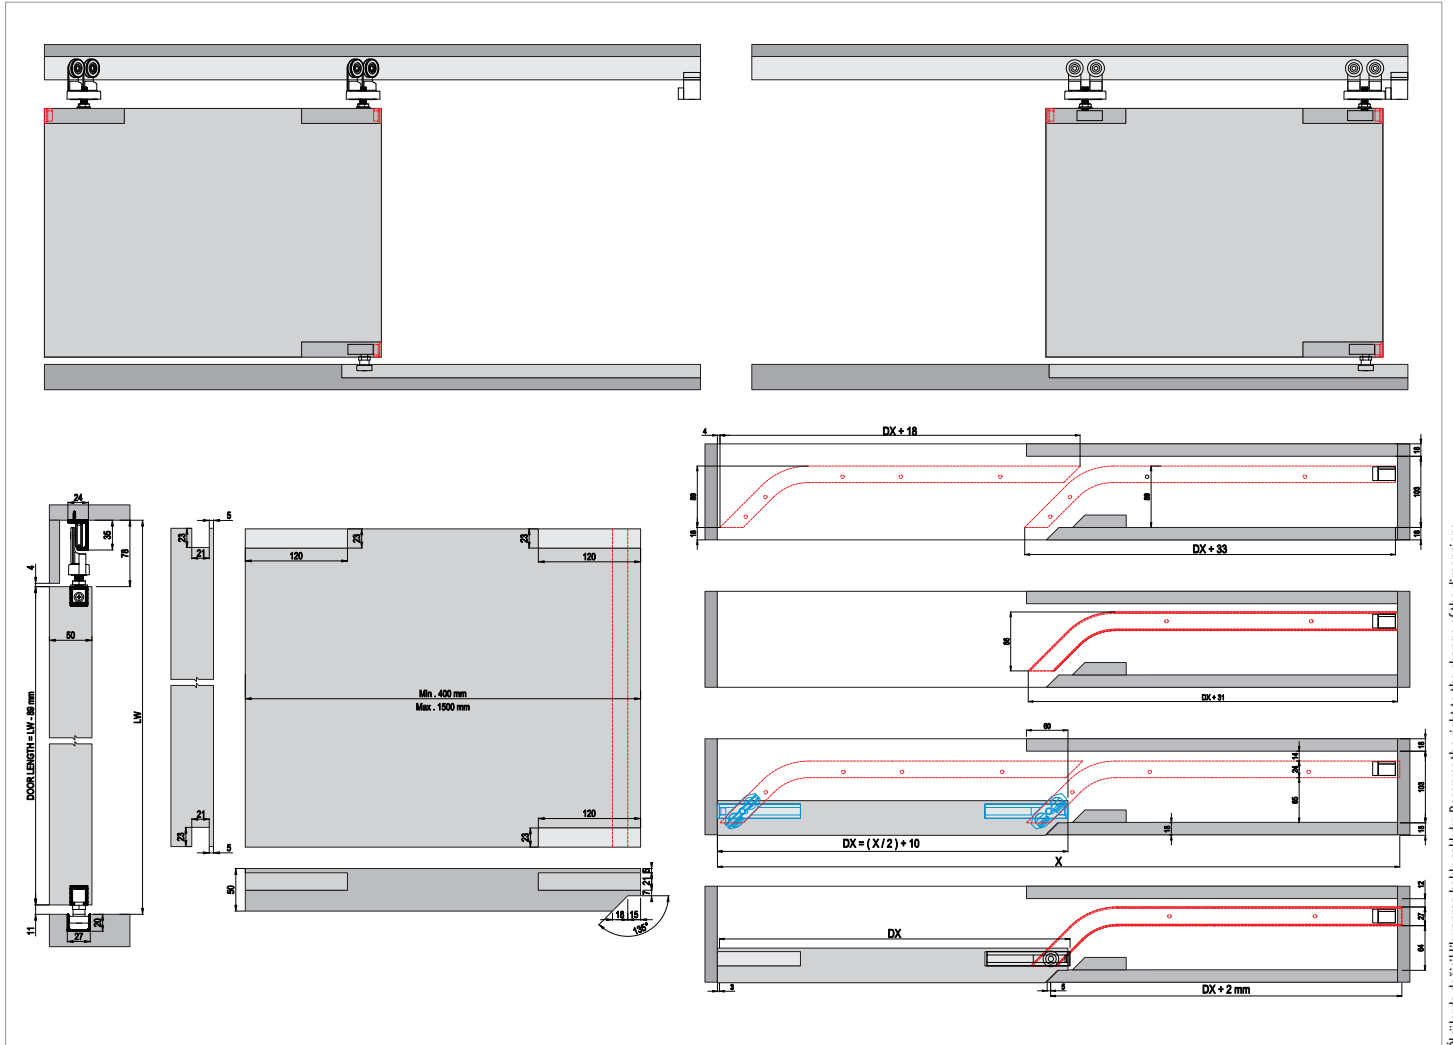

DoorSlide 1000

80 KG COPLANAR SÜRME KAPI SİSTEMİ • COPLANAR SLIDING DOOR SYSTEM

Yeni Ürün
New Product

Bilgi / Information

- Kapı genişliği minimum 400 mm maksimum 1.500 mm olmalıdır.
• Door width min. 400 mm max. 1.500 mm
- Maksimum kapı yüksekliği 2.800 mm olmalıdır.
• Max. door height 2.800 mm

120-1000 1 Takım İçeriği / 1 Kit Includes

Uygulama / Application

Teknik Detay / Technical Detail

Ölçülerde değişiklik yapma hakkı saklıdır. Reserves the right to the change of the dimensions.

Kod / Code No	Açıklama / Description	Renk / Colour	Birim / Unit		
120-1000-3410-1500	80 Kg Coplanar Sürme Kapı Sistemi / Coplanar Sliding Door System	Bronz / Bronze	1 Kapı / 1 Kit	1	50

DoorSlide **1000**

AYARLI ÇİFT YÖNE YAVAŞLATICILI SÜRME KAPI SİSTEMİ • SLIDING DOOR SYSTEM - TWO WAY SOFT CLOSING

albaturas.com