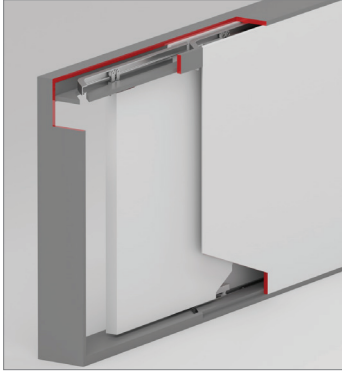

DoorSlide 1000

80 KG COPLANAR SÜRME KAPI SİSTEMİ • COPLANAR SLIDING DOOR SYSTEM

Yeni Ürün
New Product

Bilgi / Information

- Kapı genişliği minimum 400 mm maksimum 1.500 mm olmalıdır.
• Door width min. 400 mm max. 1.500 mm
- Maksimum kapı yüksekliği 2.800 mm olmalıdır.
• Max. door height 2.800 mm

120-1000 1 Takım İçeriği / 1 Kit Includes

Uygulama / Application

Teknik Detay / Technical Detail

Ölçülerde değişiklik yapma hakkı saklıdır. Reserves the right to the change of the dimensions.

Kod / Code No	Açıklama / Description	Renk / Colour	Birim / Unit		
120-1000-3410-1500	80 Kg Coplanar Sürme Kapı Sistemi / Coplanar Sliding Door System	Bronz / Bronze	1 Kapı / 1 Kit	1	50

DoorSlide **1000**

AYARLI ÇİFT YÖNE YAVAŞLATICILI SÜRME KAPI SİSTEMİ • SLIDING DOOR SYSTEM - TWO WAY SOFT CLOSING

albaturas.com