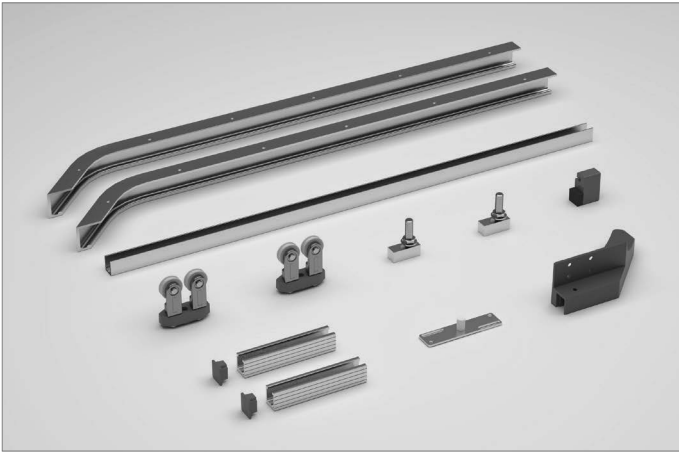

80 KG AYARLI COPLANAR SÜRME KAPI SİSTEMİ - SAĞ AÇILIR • ADJUSTABLE COPLANAR SLIDING DOOR SYSTEM - RIGHT OPENING**Bilgi / Information**

- Sağ yöne açılır kanat mekanizmasıdır.
- Kapı genişliği minimum 400 mm maksimum 1.500 mm olmalıdır.
- Maksimum kapı yüksekliği 2.800 mm olmalıdır.
- Daha uzun ölçüler için iletişime geçiniz.

- It is a wing mechanism that opens to the right.
- Door width min. 400 mm max. 1.500 mm
- Max. door height 2.800 mm
- Please contact us for longer dimensions.

120-1300 1 Takım İçeriği / 1 Kit Includes**Ürün Bileşenleri / Product Components**

! Yavaşlatıcı ürünlerde yavaşlatıcı kurulmadan montaj yapılmamalıdır. Should not assemble products with soft closer without activating the soft closer.

80 KG AYARLI COPLANAR SÜRME KAPI SİSTEMİ - SAĞ AÇILIR • ADJUSTABLE COPLANAR SLIDING DOOR SYSTEM - RIGHT OPENING