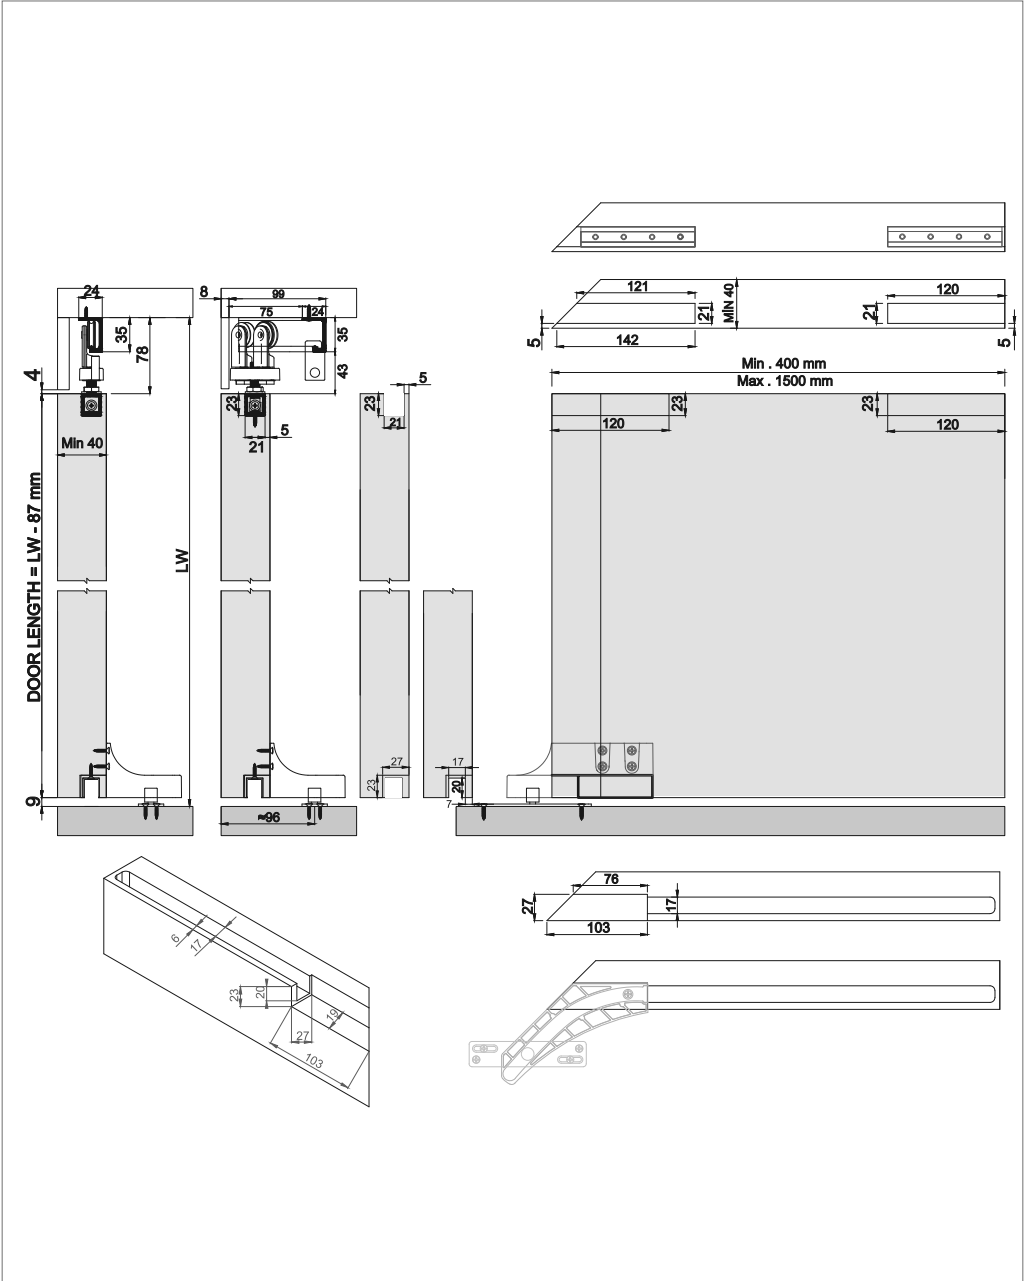

80 KG AYARLI COPLANAR SÜRME KAPI SİSTEMİ - SAĞ AÇILIR • ADJUSTABLE COPLANAR SLIDING DOOR SYSTEM - RIGHT OPENING

⚠ Yavaşlatıcı ürünlerde yavaşlatıcı kurulmadan montaj yapılmamalıdır. Should not assemble products with soft closer without activating the soft closer.