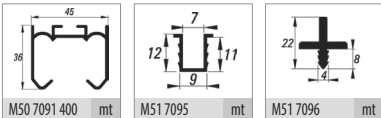

■ M20 7090 1 Takım İçeriği / 1 Set Includes

■ Ray Profilleri / Rail Profiles

WEB

VIDEO

* Verilen ölçüler bağlayıcı değildir. Önerilen kurulum ölçüleridir. Albatur ürün özelliklerinde haber vermeden değişiklik yapabilir.

* The given dimension are not binding. These are recommended asamble dimensions. Albatur can make alteration to product specification without notice.

■ M20 7099 1 Takım İçeriği / 1 Set Includes

■ Ray Profilleri / Rail Profiles

WEB

VIDEO

* Verilen ölçüler bağlayıcı değildir. Önerilen kurulum ölçüleridir. Albatur ürün özelliklerinde haber vermeden değişiklik yapabilir.

* The given dimension are not binding. These are recommended asamble dimensions. Albatur can make alteration to product specification without notice.