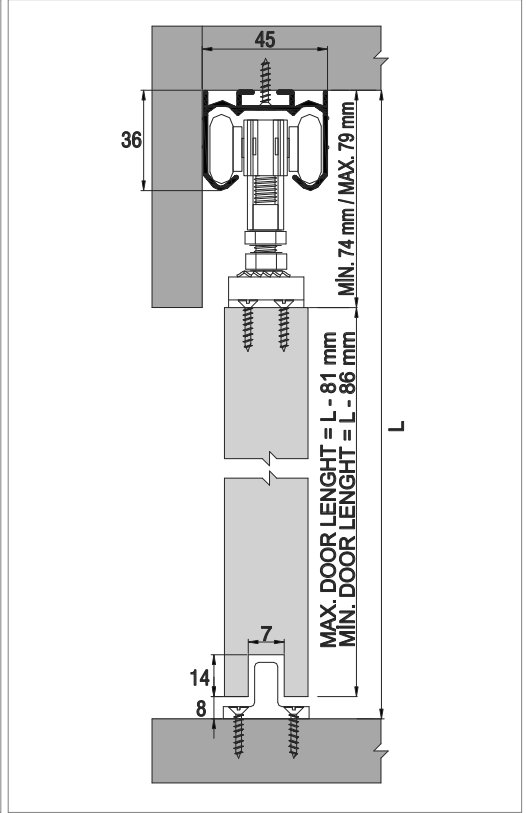

■ M20 7090 1 Takım İçeriği / 1 Set Includes

■ Ray Profilleri / Rail Profiles

WEB

VIDEO

* Verilen ölçüler bağlayıcı değildir. Önerilen kurulum ölçüleridir. Albatur ürün özelliklerinde haber vermeden değişiklik yapabilir.

* The given dimension are not binding. These are recommended asamble dimensions. Albatur can make alteration to product specification without notice.

■ M20 7099 1 Takım İçeriği / 1 Set Includes

■ Ray Profilleri / Rail Profiles

WEB

VIDEO

* Verilen ölçüler bağlayıcı değildir. Önerilen kurulum ölçüleridir. Albatur ürün özelliklerinde haber vermeden değişiklik yapabilir.

* The given dimension are not binding. These are recommended asamble dimensions. Albatur can make alteration to product specification without notice.