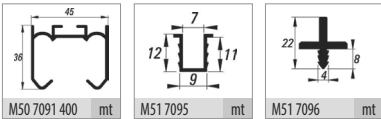

■ M20 7090 1 Takım İçeriği / 1 Set Includes

■ Ray Profilleri / Rail Profiles

WEB

VIDEO

* Verilen ölçüler bağlayıcı değildir. Önerilen kurulum ölçüleridir. Albatur ürün özelliklerinde haber vermeden değişiklik yapabilir.

* The given dimension are not binding. These are recommended asamble dimensions. Albatur can make alteration to product specification without notice.

■ M20 7099 1 Takım İçeriği / 1 Set Includes

■ Ray Profilleri / Rail Profiles

WEB

VIDEO

* Verilen ölçüler bağlayıcı değildir. Önerilen kurulum ölçüleridir. Albatur ürün özelliklerinde haber vermeden değişiklik yapabilir.

* The given dimension are not binding. These are recommended asamble dimensions. Albatur can make alteration to product specification without notice.