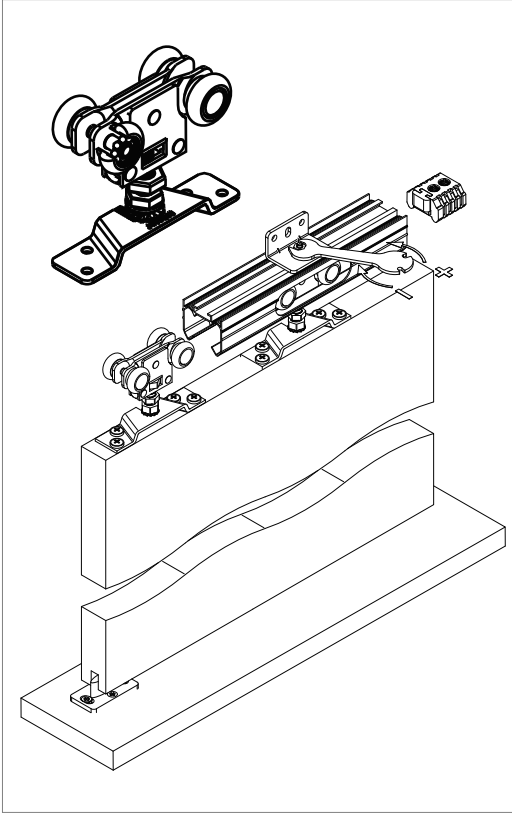

■ M20 7090 1 Takım İçeriği / 1 Set Includes

■ Ray Profilleri / Rail Profiles

WEB

VIDEO

* Verilen ölçüler bağlayıcı değildir. Önerilen kurulum ölçüleridir. Albatur ürün özelliklerinde haber vermeden değişiklik yapabilir.

* The given dimension are not binding. These are recommended asamble dimensions. Albatur can make alteration to product specification without notice.

■ M20 7099 1 Takım İçeriği / 1 Set Includes

■ Ray Profilleri / Rail Profiles

WEB

VIDEO

* Verilen ölçüler bağlayıcı değildir. Önerilen kurulum ölçüleridir. Albatur ürün özelliklerinde haber vermeden değişiklik yapabilir.

* The given dimension are not binding. These are recommended asamble dimensions. Albatur can make alteration to product specification without notice.