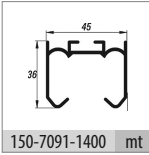

80 KG AYARLI SÜRME KAPI SİSTEMİ • 80 KG ADJUSTABLE SLIDING DOOR SYSTEM**120-7090 1 Takım İçeriği / 1 Kit Includes****Ray Profilleri / Rail Profiles****Uygulama / Application**

! Yavaşlatıcı ürünlerde yavaşlatıcı kurulmadan montaj yapılmamalıdır. Should not assemble products with soft closer without activating the soft closer.