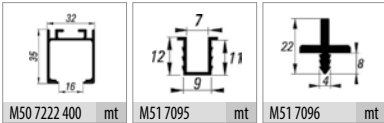

■ M20 7310 / 1 Takım İçeriği / 1 Set Includes

■ Ray Profilleri / Rail Profiles

PDF

VIDEO

* Verilen ölçüler bağlayıcı değildir. Önerilen kurulum ölçüleridir. Albatur ürün özelliklerinde haber vermeden değişiklik yapabilir.

* The given dimension are not binding. These are recommended asamble dimensions. Albatur can make alteration to product specification without notice.