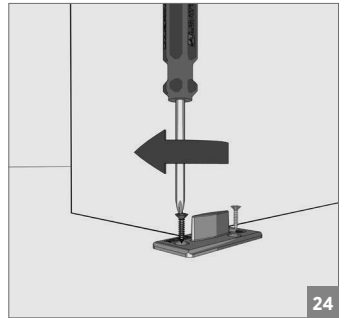

51 KG AYARLI SÜRME KAPI SİSTEMİ • 51 KG ADJUSTABLE SLIDING DOOR SYSTEM

Ölçülerde değişiklik yapma hakkı saklıdır. Reserves the right to the change of the dimensions.

⚠️ Yavaşlatıcı ürünlerde yavaşlatıcı kurulmadan montaj yapılmamalıdır. Should not assemble products with soft closer without activating the soft closer.

51 KG AYARLI SÜRME KAPI SİSTEMİ • 51 KG ADJUSTABLE SLIDING DOOR SYSTEM

**Duvar Üstü Montaj - Wall-Mounted Installation**

⚠️ Yavaşlatıcı ürünlerde yavaşlatıcı kurulmadan montaj yapılmamalıdır. Should not assemble products with soft closer without activating the soft closer.