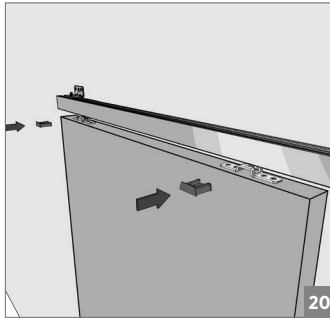

51 KG AYARLI SÜRME KAPI SİSTEMİ • 51 KG ADJUSTABLE SLIDING DOOR SYSTEM

Ölçülerde değişiklik yapma hakkı saklıdır. Reserves the right to the change of the dimensions.

⚠️ Yavaşlatıcı ürünlerde yavaşlatıcı kurulmadan montaj yapılmamalıdır. Should not assemble products with soft closer without activating the soft closer.

51 KG AYARLI SÜRME KAPI SİSTEMİ • 51 KG ADJUSTABLE SLIDING DOOR SYSTEM

**Duvar Üstü Montaj - Wall-Mounted Installation**

⚠️ Yavaşlatıcı ürünlerde yavaşlatıcı kurulmadan montaj yapılmamalıdır. Should not assemble products with soft closer without activating the soft closer.