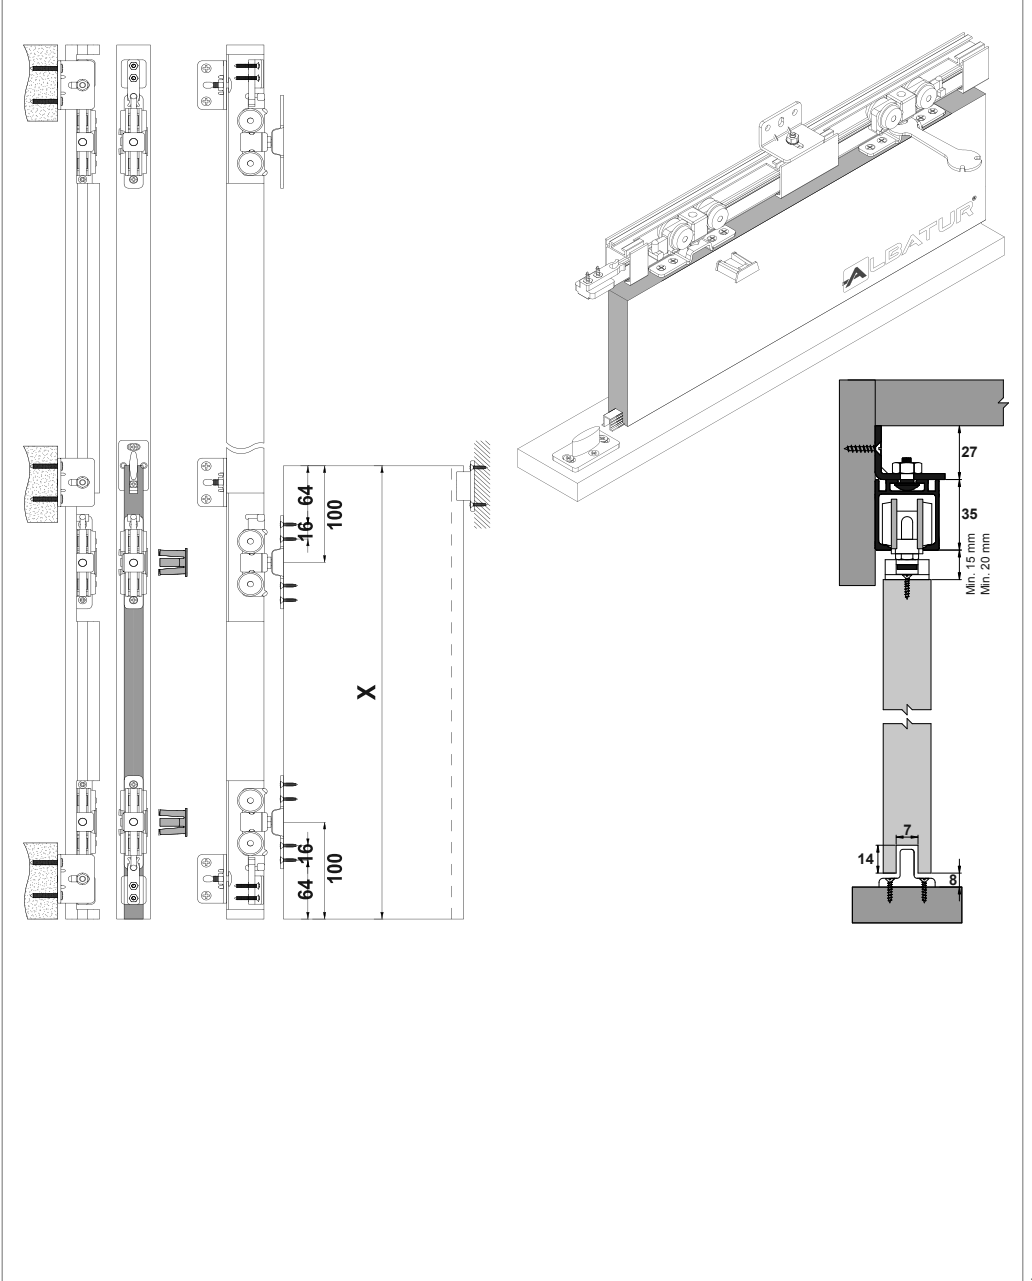

51 KG AYARLI SÜRME KAPI SİSTEMİ • 51 KG ADJUSTABLE SLIDING DOOR SYSTEM

⚠️ Yavaşlatıcı ürünlerde yavaşlatıcı kurulmadan montaj yapılmamalıdır. Should not assemble products with soft closer without activating the soft closer.