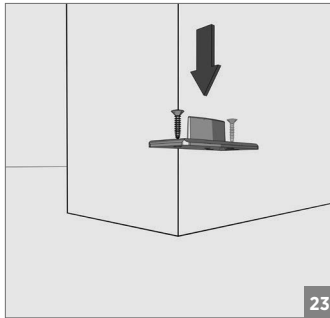

**51 KG AYARLI SÜRME KAPI SİSTEMİ • 51 KG ADJUSTABLE SLIDING DOOR SYSTEM****120-7310** 1 Takım İçeriği / 1 Kit Includes**Ray Profilleri / Rail Profiles**

**!** Yavaşlatıcı ürünlerde yavaşlatıcı kurulmadan montaj yapılmamalıdır. Should not assemble products with soft closer without activating the soft closer.

51 KG AYARLI SÜRME KAPI SİSTEMİ • 51 KG ADJUSTABLE SLIDING DOOR SYSTEM

Ölçülerde değişiklik yapma hakkı saklıdır. Reserves the right to the change of the dimensions.

⚠️ Yavaşlatıcı ürünlerde yavaşlatıcı kurulmadan montaj yapılmamalıdır. Should not assemble products with soft closer without activating the soft closer.

51 KG AYARLI SÜRME KAPI SİSTEMİ • 51 KG ADJUSTABLE SLIDING DOOR SYSTEM

**Duvar Üstü Montaj - Wall-Mounted Installation**

⚠️ Yavaşlatıcı ürünlerde yavaşlatıcı kurulmadan montaj yapılmamalıdır. Should not assemble products with soft closer without activating the soft closer.