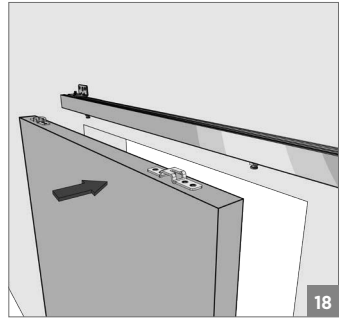

**51 KG AYARLI SÜRME KAPI SİSTEMİ • 51 KG ADJUSTABLE SLIDING DOOR SYSTEM****120-7310** 1 Takım İçeriği / 1 Kit Includes**Ray Profilleri / Rail Profiles**

**!** Yavaşlatıcı ürünlerde yavaşlatıcı kurulmadan montaj yapılmamalıdır. Should not assemble products with soft closer without activating the soft closer.

51 KG AYARLI SÜRME KAPI SİSTEMİ • 51 KG ADJUSTABLE SLIDING DOOR SYSTEM

Ölçülerde değişiklik yapma hakkı saklıdır. Reserves the right to the change of the dimensions.

⚠️ Yavaşlatıcı ürünlerde yavaşlatıcı kurulmadan montaj yapılmamalıdır. Should not assemble products with soft closer without activating the soft closer.

51 KG AYARLI SÜRME KAPI SİSTEMİ • 51 KG ADJUSTABLE SLIDING DOOR SYSTEM

**Duvar Üstü Montaj - Wall-Mounted Installation**

⚠️ Yavaşlatıcı ürünlerde yavaşlatıcı kurulmadan montaj yapılmamalıdır. Should not assemble products with soft closer without activating the soft closer.