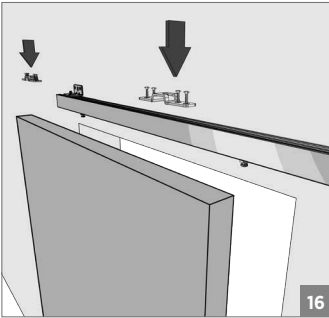

51 KG AYARLI SÜRME KAPI SİSTEMİ • 51 KG ADJUSTABLE SLIDING DOOR SYSTEM

Ölçülerde değişiklik yapma hakkı saklıdır. Reserves the right to the change of the dimensions.

⚠️ Yavaşlatıcı ürünlerde yavaşlatıcı kurulmadan montaj yapılmamalıdır. Should not assemble products with soft closer without activating the soft closer.

51 KG AYARLI SÜRME KAPI SİSTEMİ • 51 KG ADJUSTABLE SLIDING DOOR SYSTEM

**Duvar Üstü Montaj - Wall-Mounted Installation**

⚠️ Yavaşlatıcı ürünlerde yavaşlatıcı kurulmadan montaj yapılmamalıdır. Should not assemble products with soft closer without activating the soft closer.