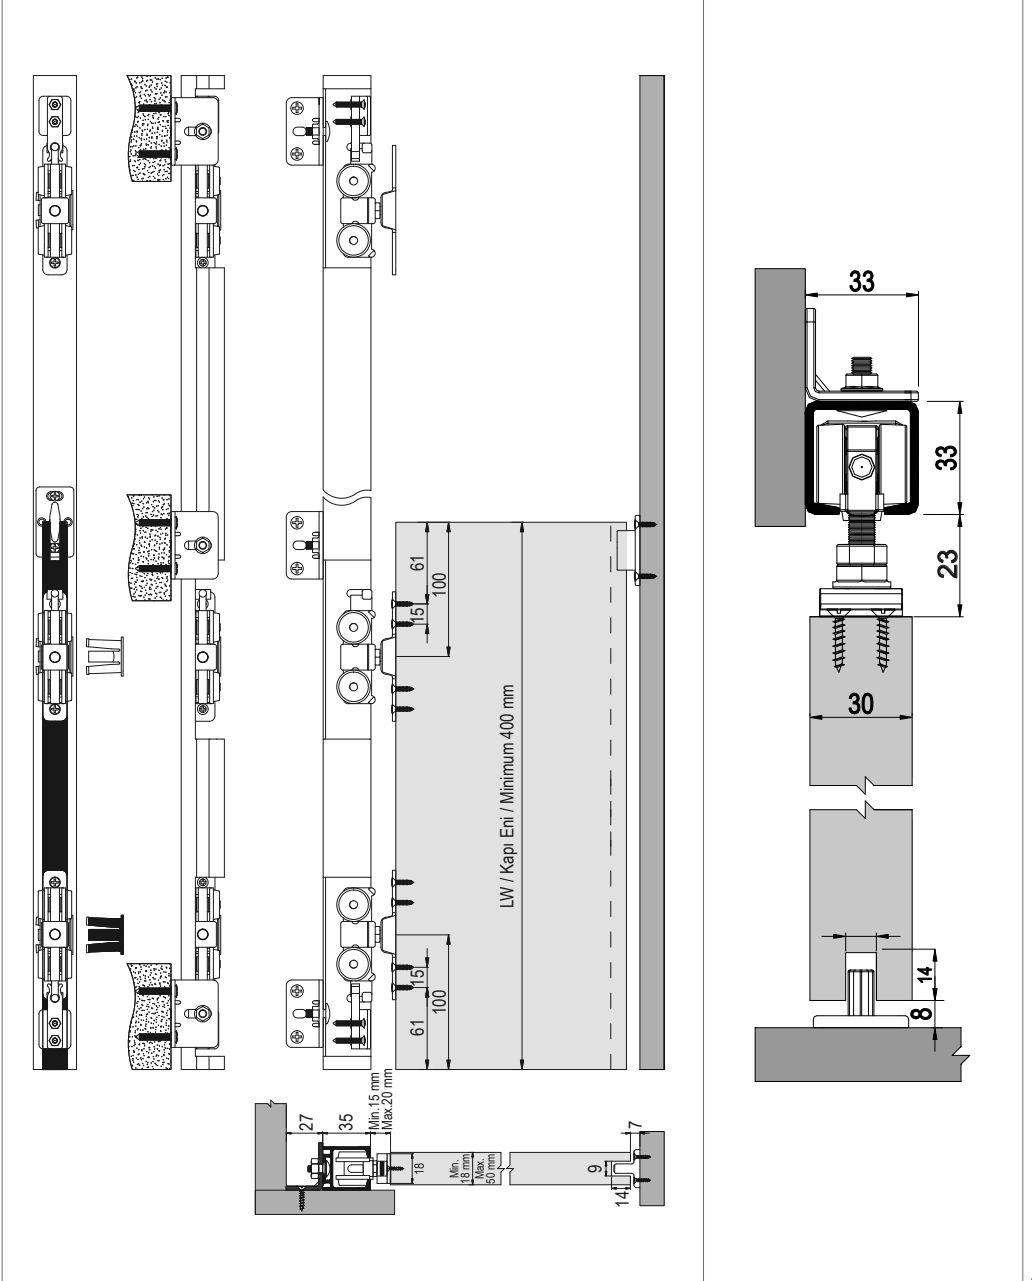

51 KG AYARLI SÜRME KAPI SİSTEMİ • 51 KG ADJUSTABLE SLIDING DOOR SYSTEM

⚠️ Yavaşlatıcı ürünlerde yavaşlatıcı kurulmadan montaj yapılmamalıdır. Should not assemble products with soft closer without activating the soft closer.