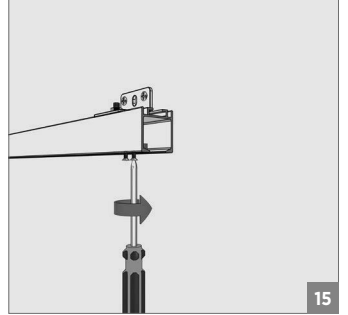

**51 KG AYARLI SÜRME KAPI SİSTEMİ • 51 KG ADJUSTABLE SLIDING DOOR SYSTEM****120-7310** 1 Takım İçeriği / 1 Kit Includes**Ray Profilleri / Rail Profiles**

**!** Yavaşlatıcı ürünlerde yavaşlatıcı kurulmadan montaj yapılmamalıdır. Should not assemble products with soft closer without activating the soft closer.

51 KG AYARLI SÜRME KAPI SİSTEMİ • 51 KG ADJUSTABLE SLIDING DOOR SYSTEM

Ölçülerde değişiklik yapma hakkı saklıdır. Reserves the right to the change of the dimensions.

⚠️ Yavaşlatıcı ürünlerde yavaşlatıcı kurulmadan montaj yapılmamalıdır. Should not assemble products with soft closer without activating the soft closer.

51 KG AYARLI SÜRME KAPI SİSTEMİ • 51 KG ADJUSTABLE SLIDING DOOR SYSTEM

**Duvar Üstü Montaj - Wall-Mounted Installation**

⚠️ Yavaşlatıcı ürünlerde yavaşlatıcı kurulmadan montaj yapılmamalıdır. Should not assemble products with soft closer without activating the soft closer.