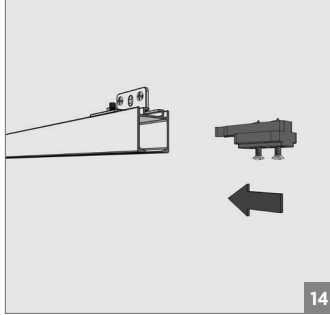

51 KG AYARLI SÜRME KAPI SİSTEMİ • 51 KG ADJUSTABLE SLIDING DOOR SYSTEM

Duvar Üstü Montaj - Wall-Mounted Installation

⚠️ Yavaşlatıcı ürünlerde yavaşlatıcı kurulmadan montaj yapılmamalıdır. Should not assemble products with soft closer without activating the soft closer.