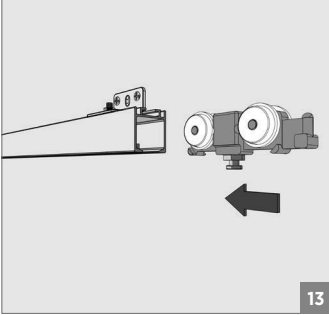

**51 KG AYARLI SÜRME KAPI SİSTEMİ • 51 KG ADJUSTABLE SLIDING DOOR SYSTEM****120-7310** 1 Takım İçeriği / 1 Kit Includes**Ray Profilleri / Rail Profiles**

**!** Yavaşlatıcı ürünlerde yavaşlatıcı kurulmadan montaj yapılmamalıdır. Should not assemble products with soft closer without activating the soft closer.

51 KG AYARLI SÜRME KAPI SİSTEMİ • 51 KG ADJUSTABLE SLIDING DOOR SYSTEM

Ölçülerde değişiklik yapma hakkı saklıdır. Reserves the right to the change of the dimensions.

⚠️ Yavaşlatıcı ürünlerde yavaşlatıcı kurulmadan montaj yapılmamalıdır. Should not assemble products with soft closer without activating the soft closer.

51 KG AYARLI SÜRME KAPI SİSTEMİ • 51 KG ADJUSTABLE SLIDING DOOR SYSTEM

**Duvar Üstü Montaj - Wall-Mounted Installation**

⚠️ Yavaşlatıcı ürünlerde yavaşlatıcı kurulmadan montaj yapılmamalıdır. Should not assemble products with soft closer without activating the soft closer.