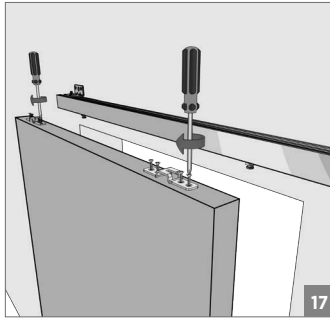

51 KG AYARLI SÜRME KAPI SİSTEMİ • 51 KG ADJUSTABLE SLIDING DOOR SYSTEM

Ölçülerde değişiklik yapma hakkı saklıdır. Reserves the right to the change of the dimensions.

⚠️ Yavaşlatıcı ürünlerde yavaşlatıcı kurulmadan montaj yapılmamalıdır. Should not assemble products with soft closer without activating the soft closer.

51 KG AYARLI SÜRME KAPI SİSTEMİ • 51 KG ADJUSTABLE SLIDING DOOR SYSTEM

**Duvar Üstü Montaj - Wall-Mounted Installation**

⚠️ Yavaşlatıcı ürünlerde yavaşlatıcı kurulmadan montaj yapılmamalıdır. Should not assemble products with soft closer without activating the soft closer.