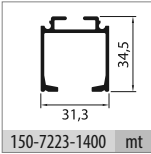

**51 KG AYARLI SÜRME KAPI SİSTEMİ • 51 KG ADJUSTABLE SLIDING DOOR SYSTEM****120-7310** 1 Takım İçeriği / 1 Kit Includes**Ray Profilleri / Rail Profiles**

**!** Yavaşlatıcı ürünlerde yavaşlatıcı kurulmadan montaj yapılmamalıdır. Should not assemble products with soft closer without activating the soft closer.