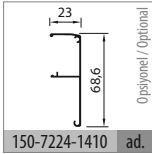

**51 KG AYARLI SÜRME KAPI SİSTEMİ • 51 KG ADJUSTABLE SLIDING DOOR SYSTEM****120-7310** 1 Takım İçeriği / 1 Kit Includes**Ray Profilleri / Rail Profiles**

**!** Yavaşlatıcı ürünlerde yavaşlatıcı kurulmadan montaj yapılmamalıdır. Should not assemble products with soft closer without activating the soft closer.