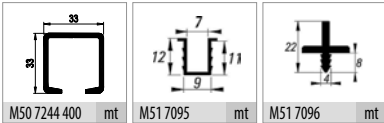


**■ M20 7380 / 1 Takım İçeriği / 1 Set Includes****■ Ray Profilleri / Rail Profiles**

M50 7244 400 mt

M51 7095 mt

M51 7096 mt

PDF

VIDEO

* Verilen ölçüler bağlayıcı değildir. Önerilen kurulum ölçüleridir. Albatür ürün özelliklerinde haber vermeden değişiklik yapabilir.

* The given dimension are not binding. These are recommended assemble dimensions. Albatür can make alteration to product specification without notice.