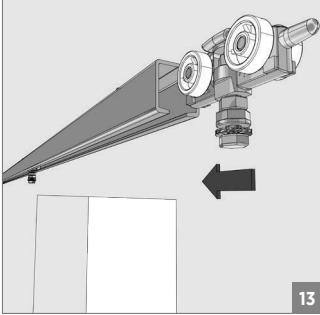

80 KG AYARLI SÜRME KAPI SİSTEMİ RULMANLI • 80 KG ADJUSTABLE SLIDING DOOR SYSTEM HAS BALL BEARING

Duvar Üstü Montaj - Wall-Mounted Installation

⚠ Yavaşlatıcı ürünlerde yavaşlatıcı kurulmadan montaj yapılmamalıdır. Should not assemble products with soft closer without activating the soft closer.