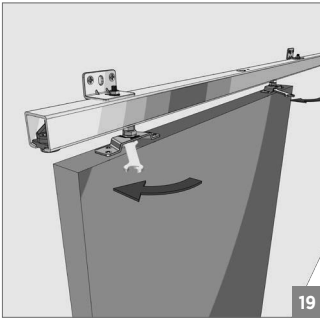

80 KG AYARLI SÜRME KAPI SİSTEMİ RULMANLI • 80 KG ADJUSTABLE SLIDING DOOR SYSTEM HAS BALL BEARING

Duvar Üstü Montaj - Wall-Mounted Installation

⚠ Yavaşlatıcı ürünlerde yavaşlatıcı kurulmadan montaj yapılmamalıdır. Should not assemble products with soft closer without activating the soft closer.