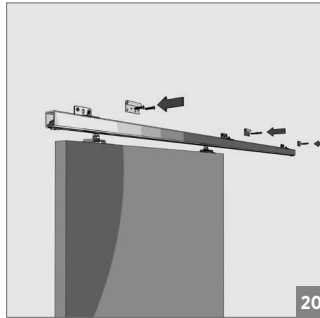

80 KG AYARLI SÜRME KAPI SİSTEMİ RULMANLI • 80 KG ADJUSTABLE SLIDING DOOR SYSTEM HAS BALL BEARING

Duvar Üstü Montaj - Wall-Mounted Installation

⚠ Yavaşlatıcı ürünlerde yavaşlatıcı kurulmadan montaj yapılmamalıdır. Should not assemble products with soft closer without activating the soft closer.