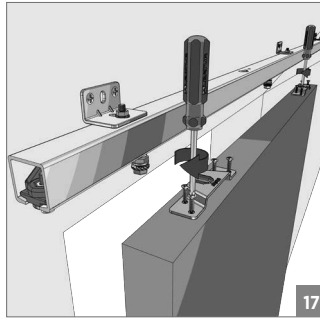

80 KG AYARLI SÜRME KAPI SİSTEMİ RULMANLI • 80 KG ADJUSTABLE SLIDING DOOR SYSTEM HAS BALL BEARING

Duvar Üstü Montaj - Wall-Mounted Installation

⚠ Yavaşlatıcı ürünlerde yavaşlatıcı kurulmadan montaj yapılmamalıdır. Should not assemble products with soft closer without activating the soft closer.