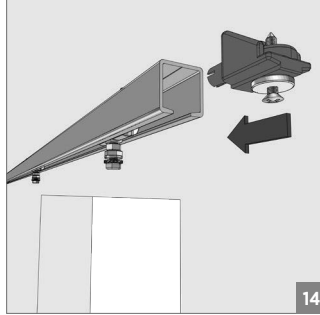

80 KG AYARLI SÜRME KAPI SİSTEMİ RULMANLI • 80 KG ADJUSTABLE SLIDING DOOR SYSTEM HAS BALL BEARING

Duvar Üstü Montaj - Wall-Mounted Installation

⚠ Yavaşlatıcı ürünlerde yavaşlatıcı kurulmadan montaj yapılmamalıdır. Should not assemble products with soft closer without activating the soft closer.