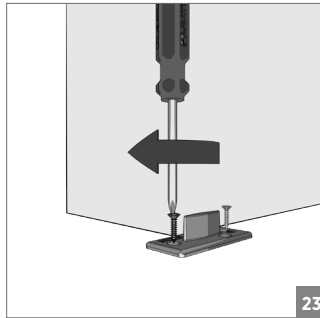

80 KG AYARLI SÜRME KAPI SİSTEMİ RULMANLI • 80 KG ADJUSTABLE SLIDING DOOR SYSTEM HAS BALL BEARING

Duvar Üstü Montaj - Wall-Mounted Installation

⚠ Yavaşlatıcı ürünlerde yavaşlatıcı kurulmadan montaj yapılmamalıdır. Should not assemble products with soft closer without activating the soft closer.