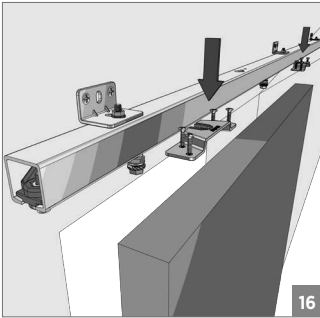

80 KG AYARLI SÜRME KAPI SİSTEMİ RULMANLI • 80 KG ADJUSTABLE SLIDING DOOR SYSTEM HAS BALL BEARING

Duvar Üstü Montaj - Wall-Mounted Installation

⚠ Yavaşlatıcı ürünlerde yavaşlatıcı kurulmadan montaj yapılmamalıdır. Should not assemble products with soft closer without activating the soft closer.