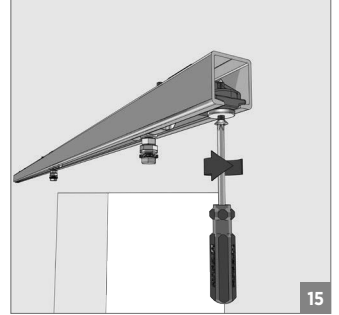

80 KG AYARLI SÜRME KAPI SİSTEMİ RULMANLI • 80 KG ADJUSTABLE SLIDING DOOR SYSTEM HAS BALL BEARING

Duvar Üstü Montaj - Wall-Mounted Installation

⚠ Yavaşlatıcı ürünlerde yavaşlatıcı kurulmadan montaj yapılmamalıdır. Should not assemble products with soft closer without activating the soft closer.