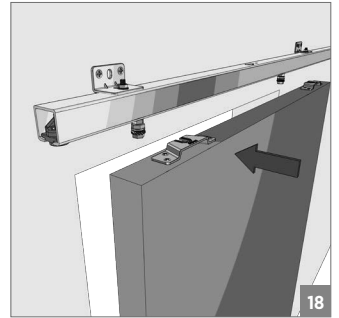

80 KG AYARLI SÜRME KAPI SİSTEMİ RULMANLI • 80 KG ADJUSTABLE SLIDING DOOR SYSTEM HAS BALL BEARING

Duvar Üstü Montaj - Wall-Mounted Installation

⚠ Yavaşlatıcı ürünlerde yavaşlatıcı kurulmadan montaj yapılmamalıdır. Should not assemble products with soft closer without activating the soft closer.