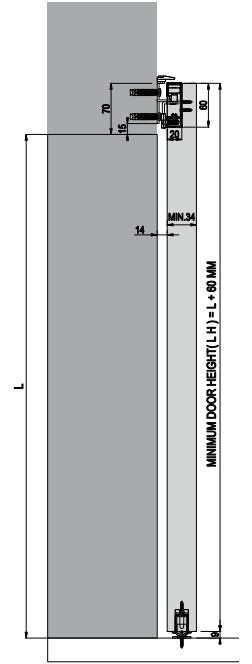

DoorSlide 8000

120-8000

40 KG AYARLI ÇİFT YÖNE YAVAŞLATICILI HAYALET SÜRME KAPI SİSTEMİ
40 KG ADJUSTABLE GHOST SLIDING DOOR SYSTEM - TWO WAY SOFT CLOSING

Yeni Ürün
New Product

Bilgi / Information

- Minimum kapı eni 600 mm olmalıdır.
- The minimum door width should be 600 mm.

120-8000 1 Takım İçeriği / 1 Kit Includes

Kod / Code No	Açıklama / Description	Renk / Colour	Birim / Unit		
120-8000-3410-1200	40 Kg Softline Sürme Kapı Sistemi • Softline Sliding Door System	Eloksal / Mat Anodized	1 Kapı / 1 Kit	1	30

Teknik Detay / Technical Detail

Ölçülerde değişiklik yapma hakkı saklıdır. Reserves the right to the change of the dimensions.

Teknik Detay / Technical Detail

Teknik Detay / Technical Detail

Teknik Detay / Technical Detail

Teknik Detay / Technical Detail

Ölçülerde değişiklik yapma hakkı saklıdır. Reserves the right to the change of the dimensions.