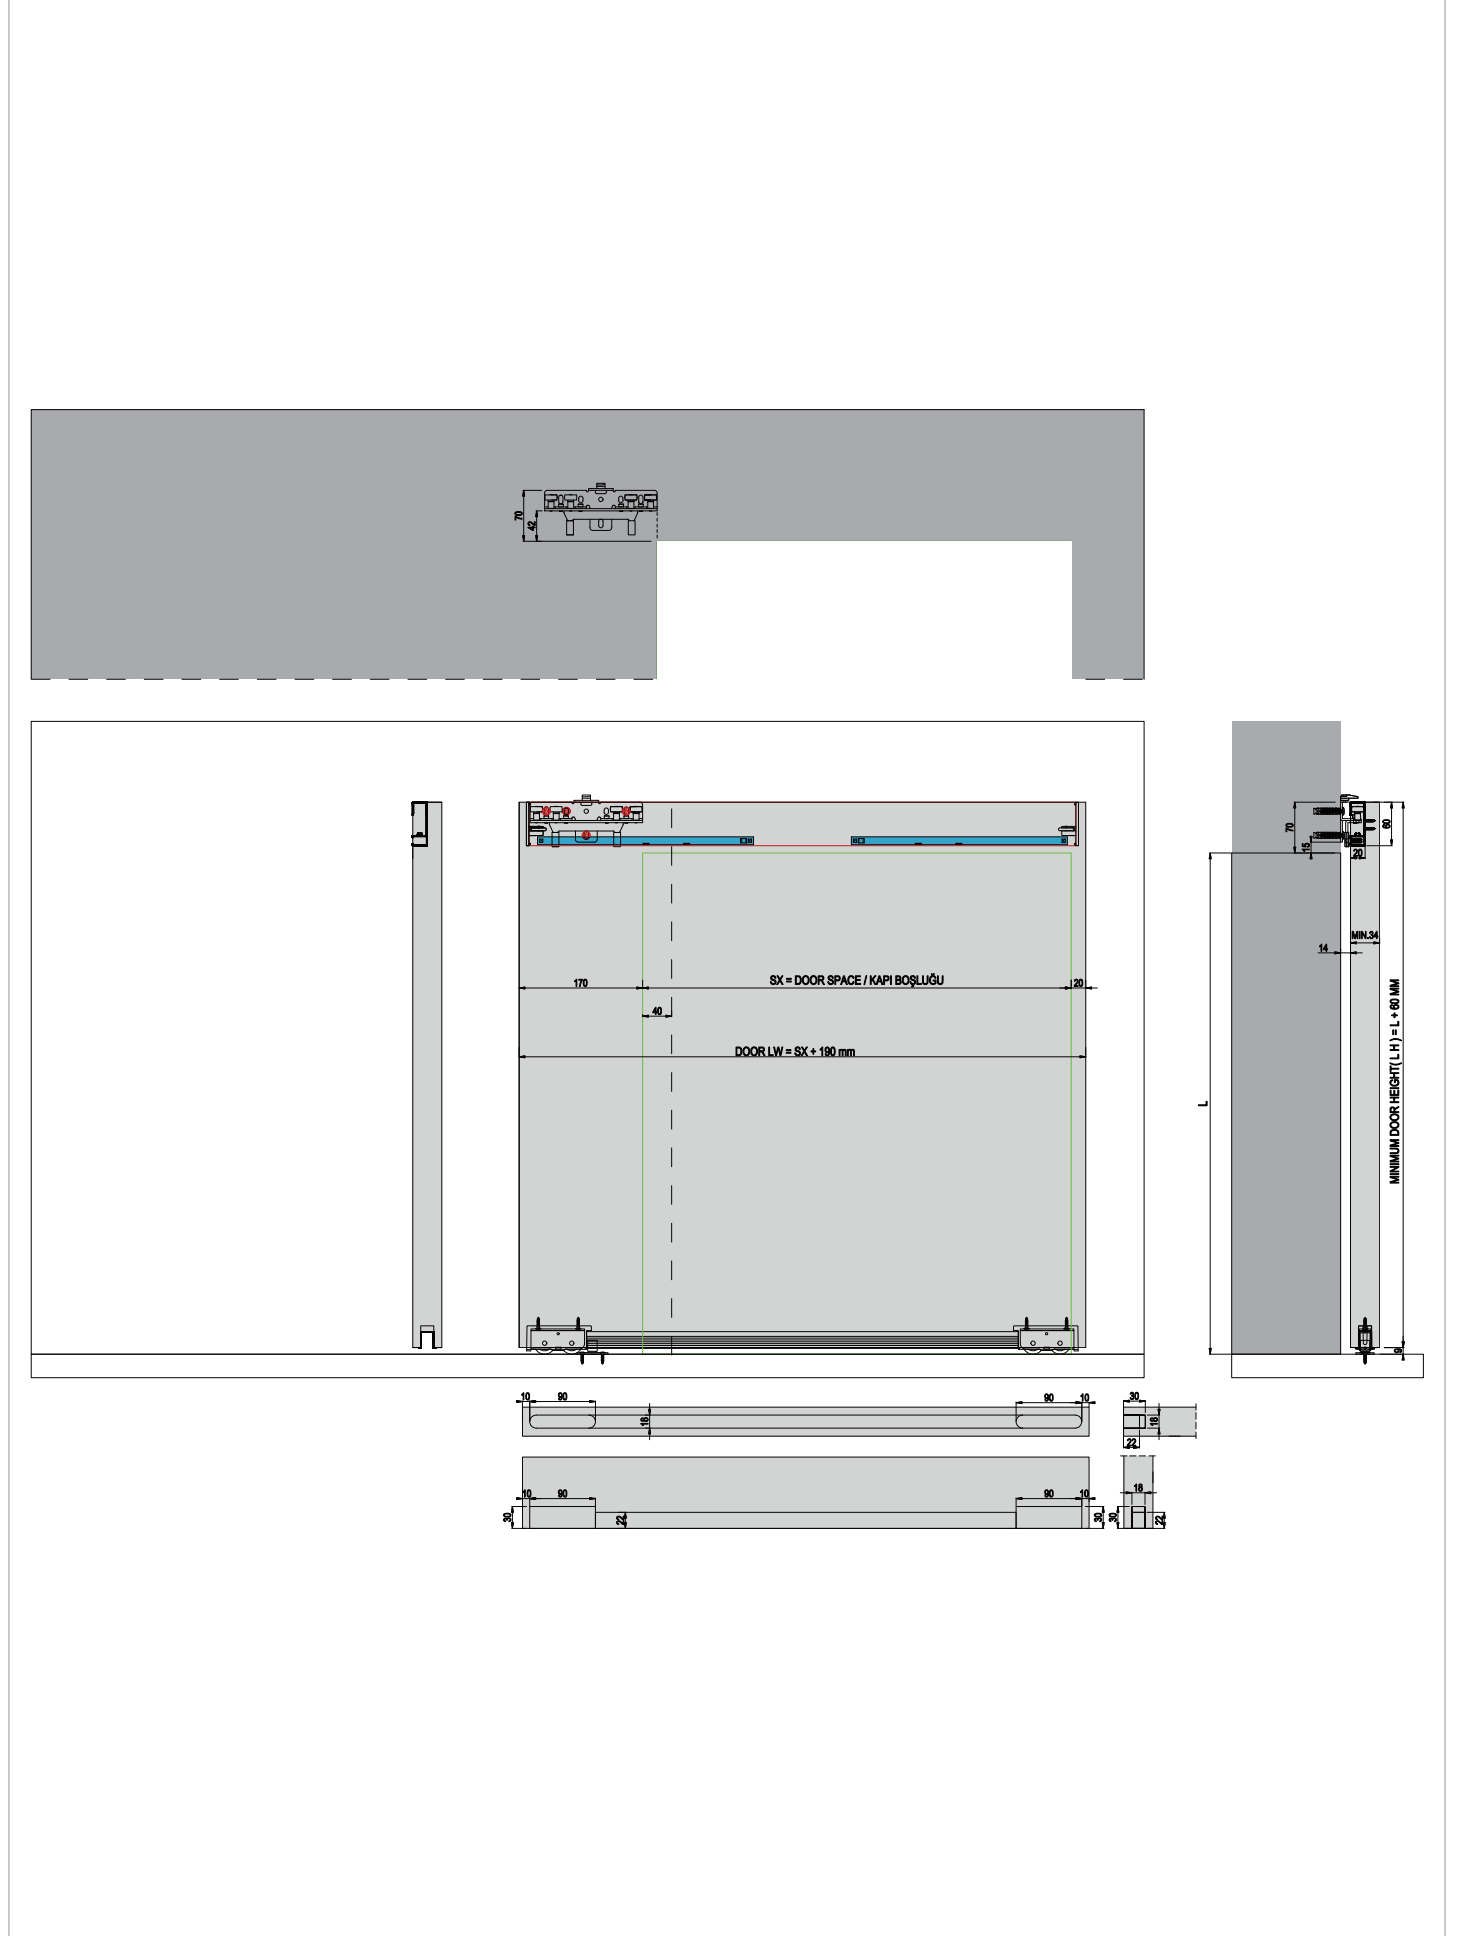

DoorSlide 8000

120-8000

40 KG AYARLI ÇİFT YÖNE YAVAŞLATICILI HAYALET SÜRME KAPI SİSTEMİ
40 KG ADJUSTABLE GHOST SLIDING DOOR SYSTEM - TWO WAY SOFT CLOSING

Yeni Ürün
New Product

Bilgi / Information

- Minimum kapı eni 600 mm olmalıdır.
- The minimum door width should be 600 mm.

120-8000 1 Takım İçeriği / 1 Kit Includes

Kod / Code No	Açıklama / Description	Renk / Colour	Birim / Unit		
120-8000-3410-1200	40 Kg Softline Sürme Kapı Sistemi • Softline Sliding Door System	Eloksal / Mat Anodized	1 Kapı / 1 Kit	1	30

Teknik Detay / Technical Detail

Ölçülerde değişiklik yapma hakkı saklıdır. Reserves the right to the change of the dimensions.

Teknik Detay / Technical Detail

Teknik Detay / Technical Detail

Teknik Detay / Technical Detail

Teknik Detay / Technical Detail

Ölçülerde değişiklik yapma hakkı saklıdır. Reserves the right to the change of the dimensions.