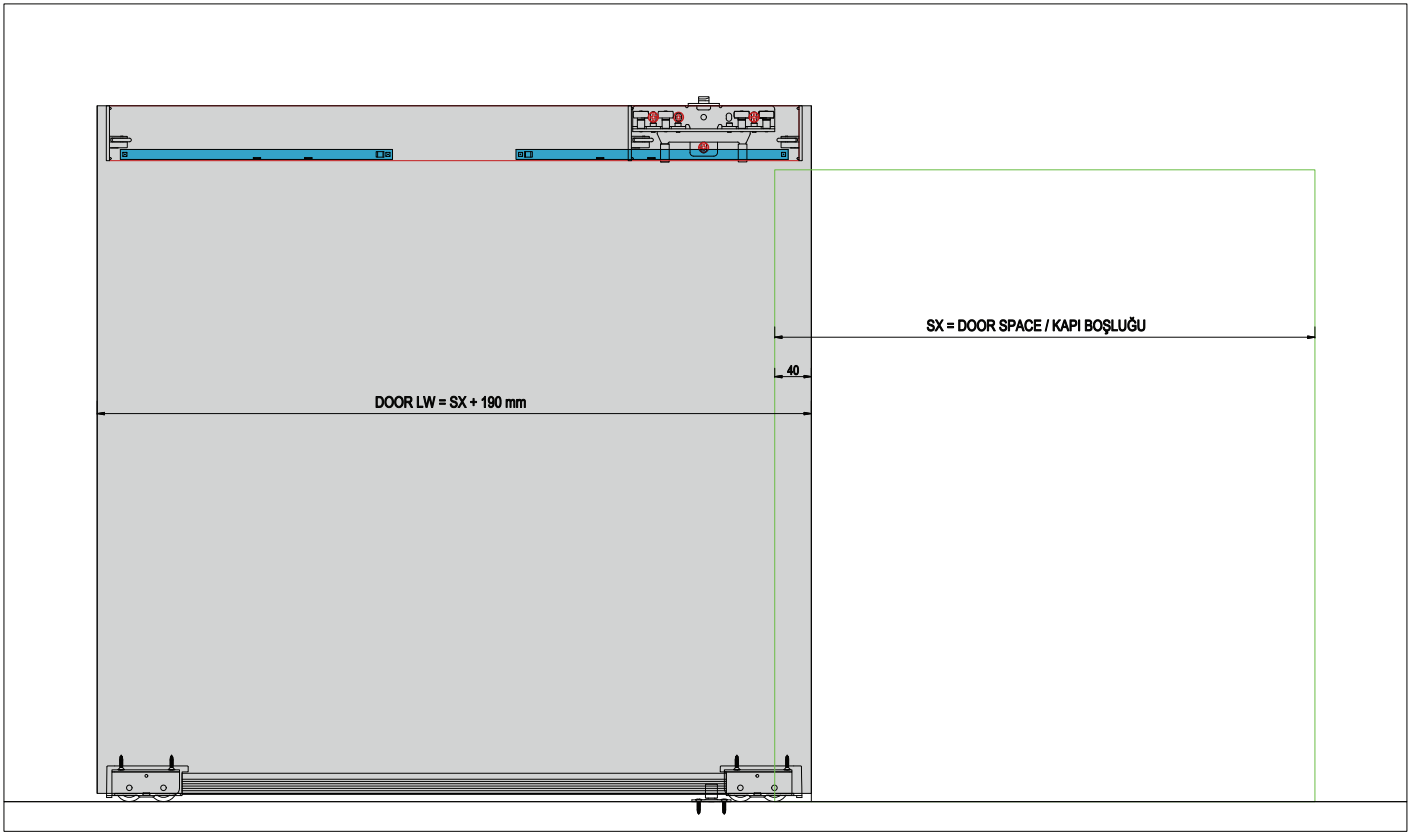

Teknik Detay / Technical Detail