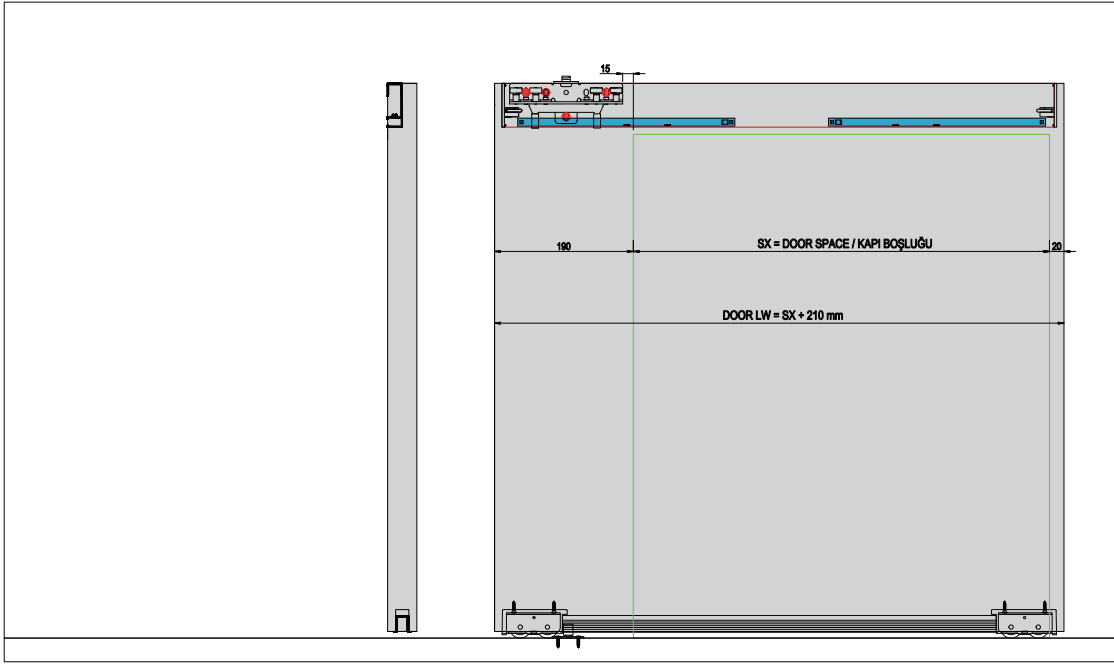

Teknik Detay / Technical Detail