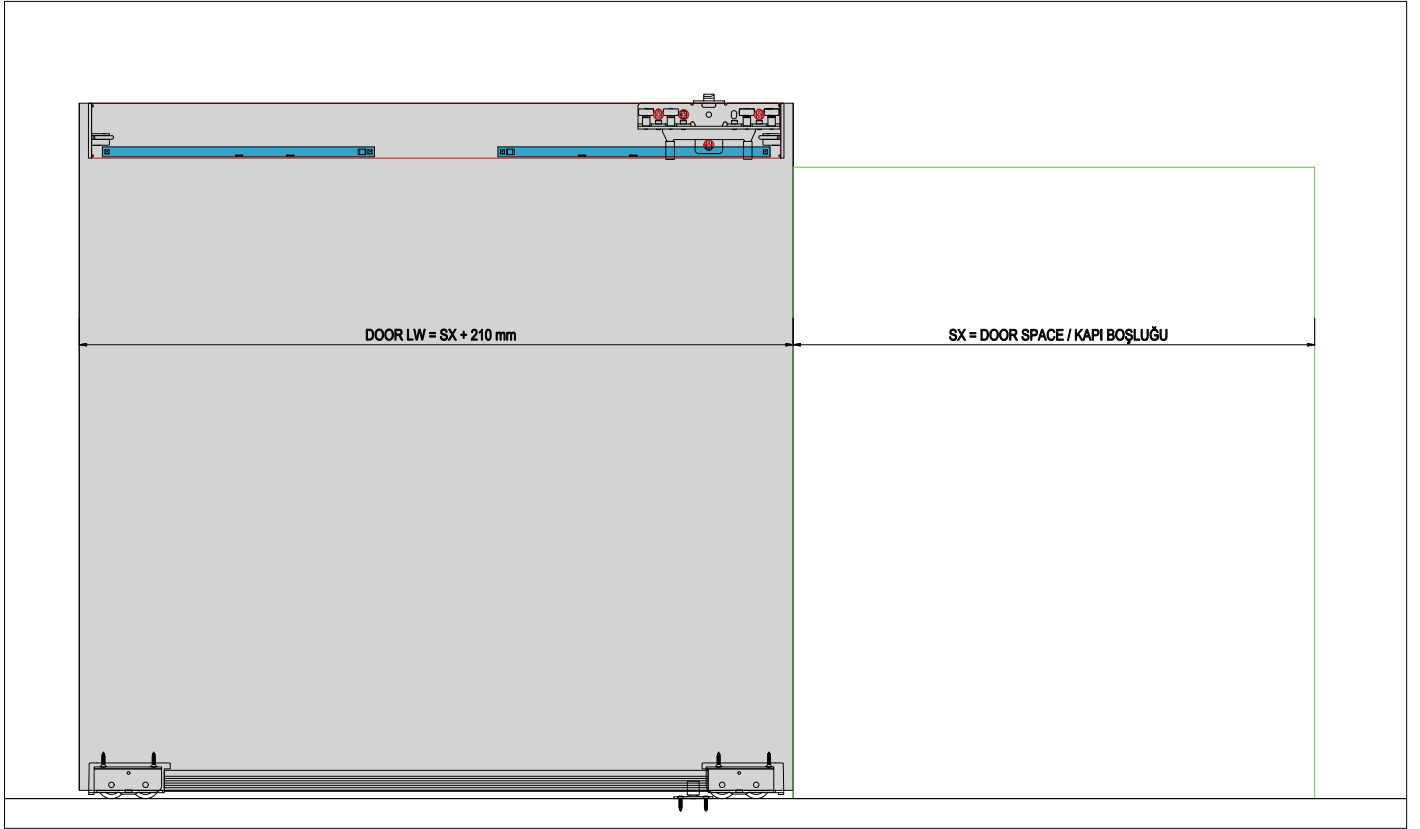

Teknik Detay / Technical Detail