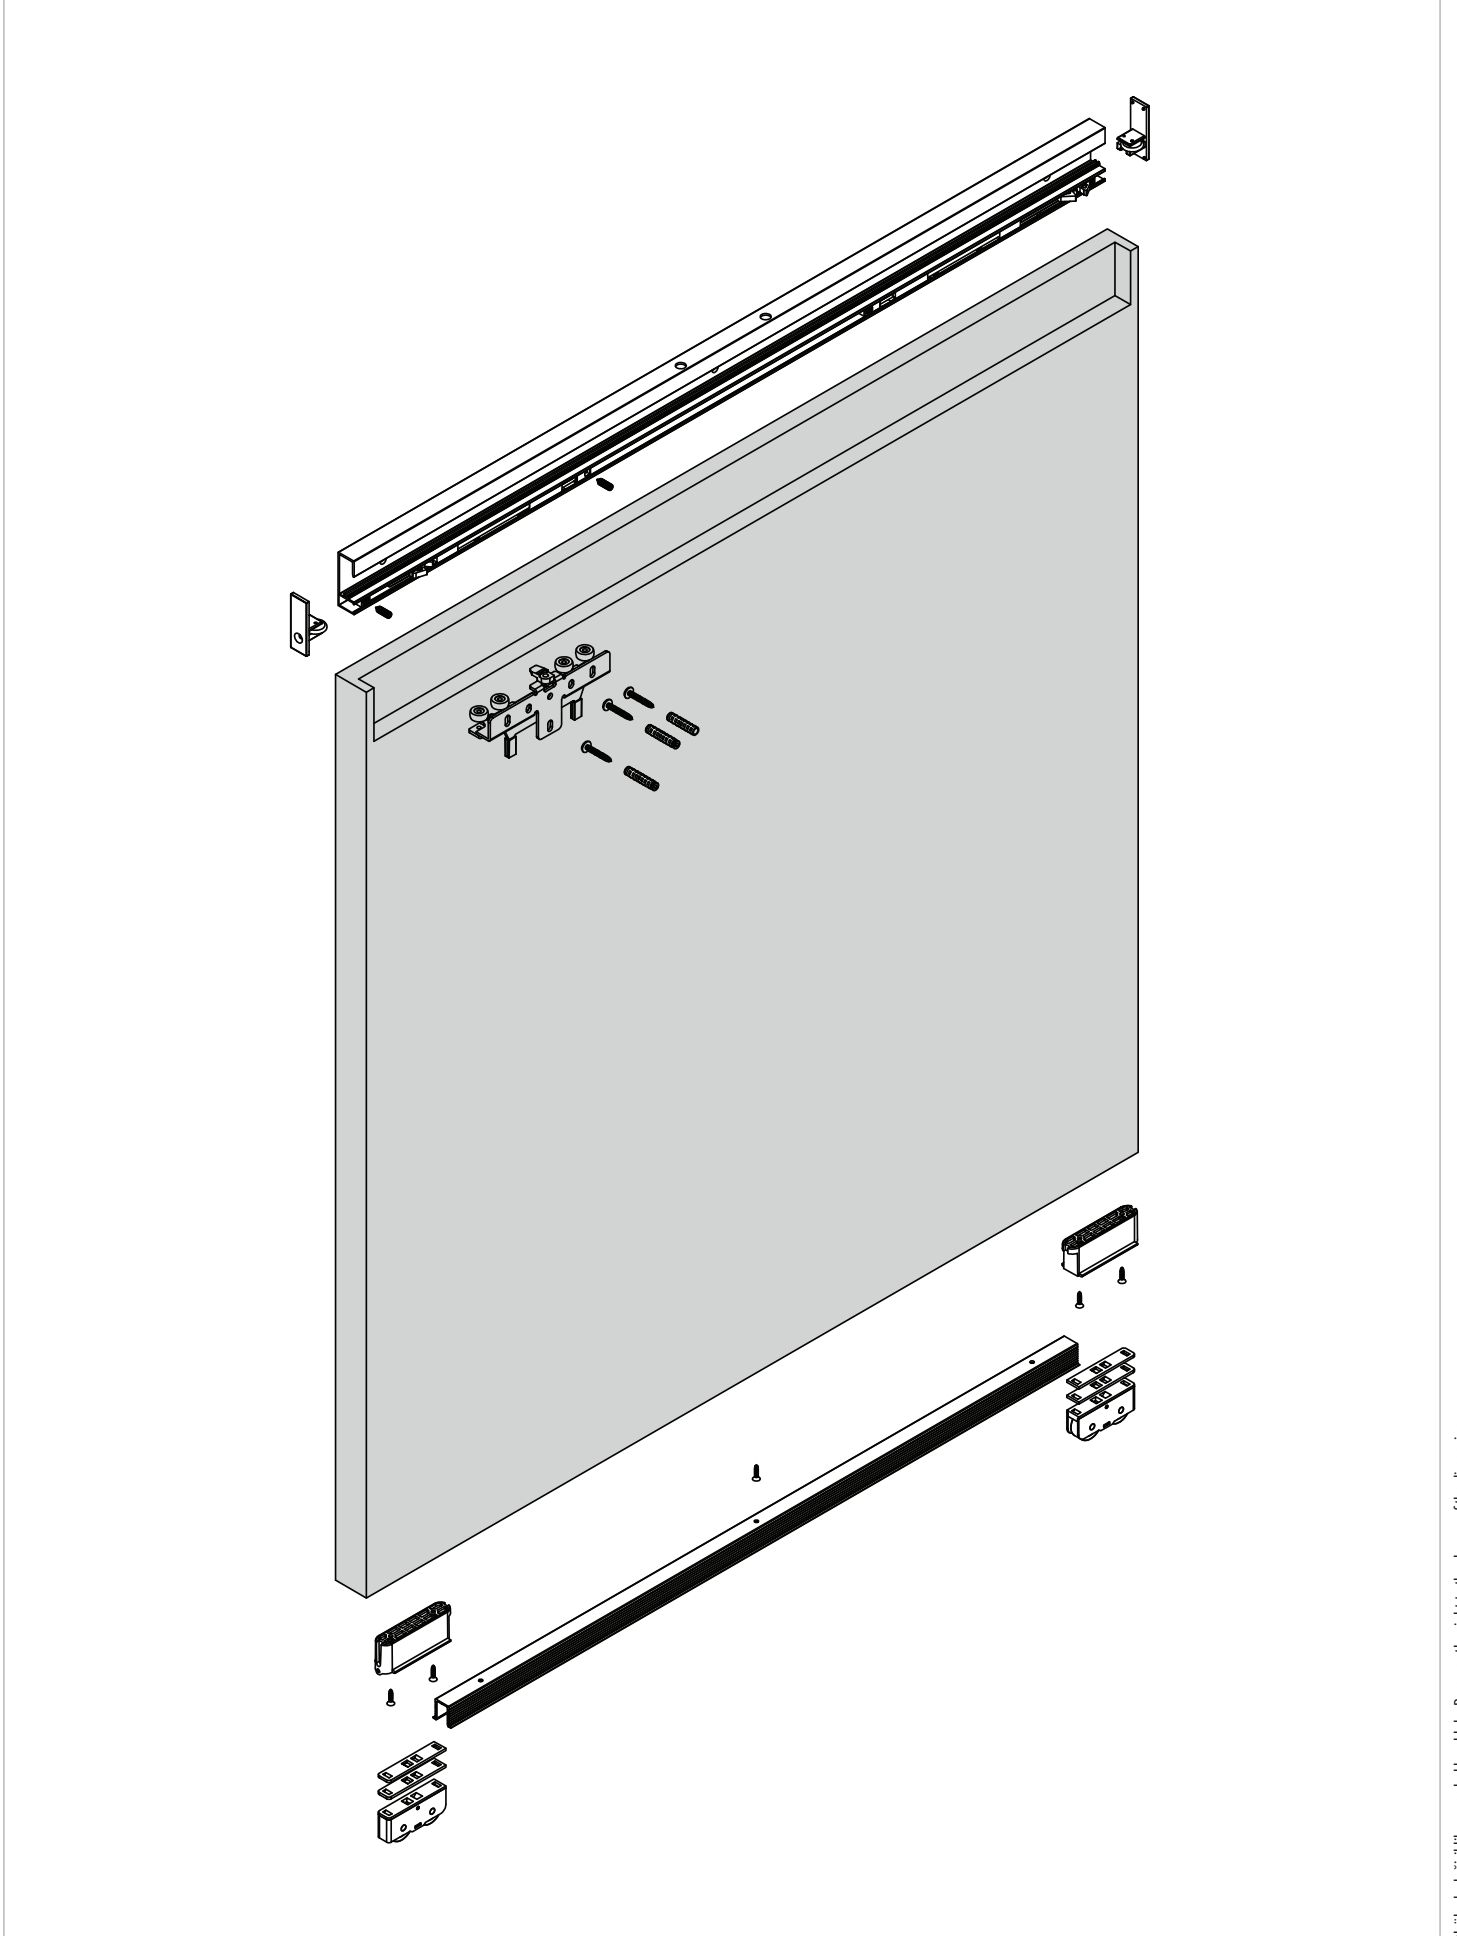

Teknik Detay / Technical Detail

Ölçülerde değişiklik yapma hakkı saklıdır. Reserves the right to the change of the dimensions.