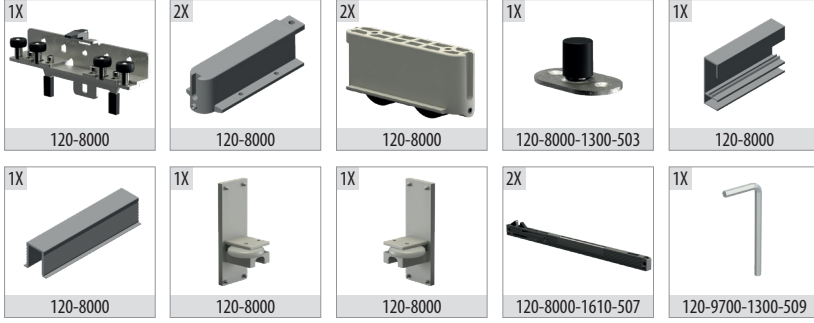

DoorSlide 8000

120-8000

40 KG AYARLI ÇİFT YÖNE YAVAŞLATICILI HAYALET SÜRME KAPI SİSTEMİ
40 KG ADJUSTABLE GHOST SLIDING DOOR SYSTEM - TWO WAY SOFT CLOSING

Yeni Ürün
New Product

Bilgi / Information

- Minimum kapı eni 600 mm olmalıdır.
- The minimum door width should be 600 mm.

120-8000 1 Takım İçeriği / 1 Kit Includes

Kod / Code No	Açıklama / Description	Renk / Colour	Birim / Unit		
120-8000-3410-1200	40 Kg Softline Sürme Kapı Sistemi • Softline Sliding Door System	Eloksal / Mat Anodized	1 Kapı / 1 Kit	1	30