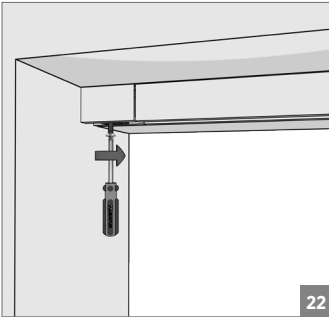

60 KG AYARLI ÇİFT YÖNE YAVAŞLATICILI SÜRME KAPI SİSTEMİ • ADJUSTABLE SLIDING DOOR SYSTEM - TWO WAY SOFT CLOSING

Kiriş Altı Montaj - Under-Beam Mounting

⚠ Yavaşlatıcı ürünlerde yavaşlatıcı kurulmadan montaj yapılmamalıdır. Should not assemble products with soft closer without activating the soft closer.