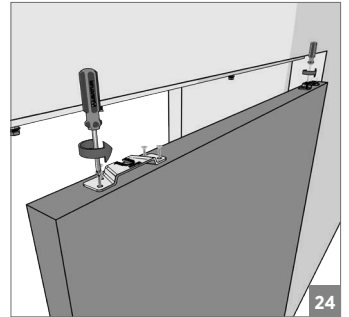

60 KG AYARLI ÇİFT YÖNE YAVAŞLATICILI SÜRME KAPI SİSTEMİ • ADJUSTABLE SLIDING DOOR SYSTEM - TWO WAY SOFT CLOSING

Kiriş Altı Montaj - Under-Beam Mounting

⚠ Yavaşlatıcı ürünlerde yavaşlatıcı kurulmadan montaj yapılmamalıdır. Should not assemble products with soft closer without activating the soft closer.