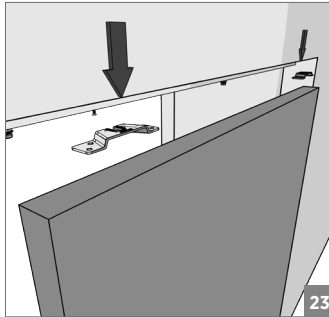

60 KG AYARLI ÇİFT YÖNE YAVAŞLATICILI SÜRME KAPI SİSTEMİ • ADJUSTABLE SLIDING DOOR SYSTEM - TWO WAY SOFT CLOSING

Kiriş Altı Montaj - Under-Beam Mounting

⚠ Yavaşlatıcı ürünlerde yavaşlatıcı kurulmadan montaj yapılmamalıdır. Should not assemble products with soft closer without activating the soft closer.