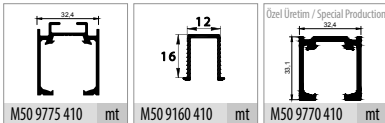

■ M20 9015 SFT 1 Takım İçeriği / 1 Set Includes

■ Ray Profilleri / Rail Profiles

PDF

VIDEO

* Verilen ölçüler bağlayıcı değildir. Önerilen kurulum ölçüleridir. Albatür ürün özelliklerinde haber vermeden değişiklik yapabilir.

* The given dimension are not binding. These are recommended asamble dimensions. Albatür can make alteration to product specification without notice.

* Verilen ölçüler bağlayıcı değildir. Önerilen kurulum ölçüleridir. Albatür ürün özelliklerinde haber vermeden değişiklik yapabilir.