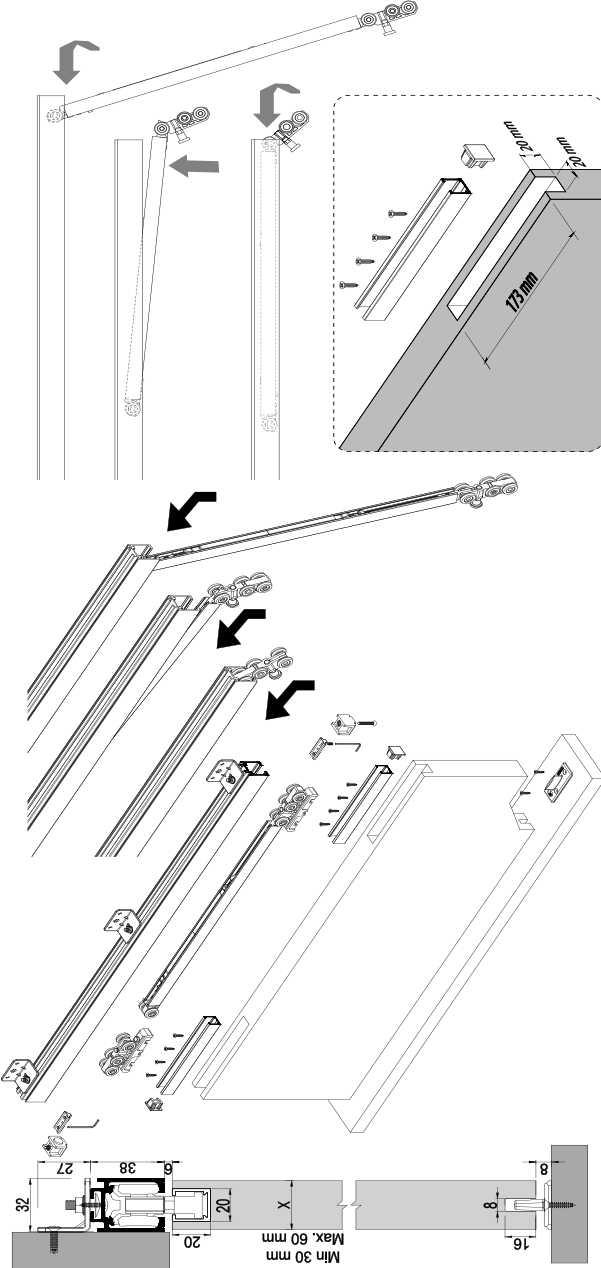

■ M20 9015 SFT 1 Takım İçeriği / 1 Set Includes

■ Ray Profilleri / Rail Profiles

PDF

VIDEO

* Verilen ölçüler bağlayıcı değildir. Önerilen kurulum ölçüleridir. Albatür ürün özelliklerinde haber vermeden değişiklik yapabilir.

* The given dimension are not binding. These are recommended asamble dimensions. Albatür can make alteration to product specification without notice.

* Verilen ölçüler bağlayıcı değildir. Önerilen kurulum ölçüleridir. Albatür ürün özelliklerinde haber vermeden değişiklik yapabilir.

* The given dimension are not binding. These are recommended assemble dimensions. Albatür can make alteration to product specification without notice.