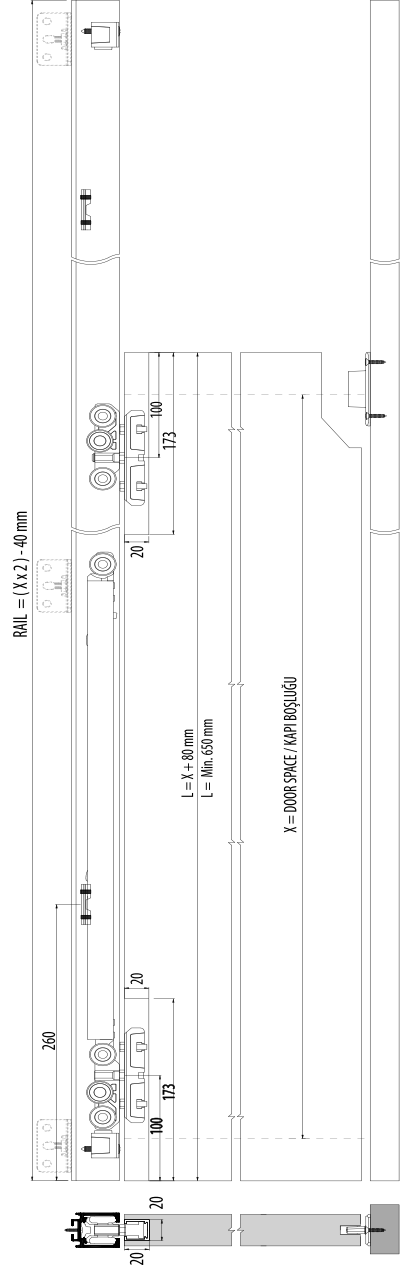

■ M20 9015 SFT 1 Takım İçeriği / 1 Set Includes

■ Ray Profilleri / Rail Profiles

PDF

VIDEO

* Verilen ölçüler bağlayıcı değildir. Önerilen kurulum ölçüleridir. Albatür ürün özelliklerinde haber vermeden değişiklik yapabilir.

* The given dimension are not binding. These are recommended asamble dimensions. Albatür can make alteration to product specification without notice.

* Verilen ölçüler bağlayıcı değildir. Önerilen kurulum ölçüleridir. Albatür ürün özelliklerinde haber vermeden değişiklik yapabilir.

* The given dimension are not binding. These are recommended assemble dimensions. Albatür can make alteration to product specification without notice.