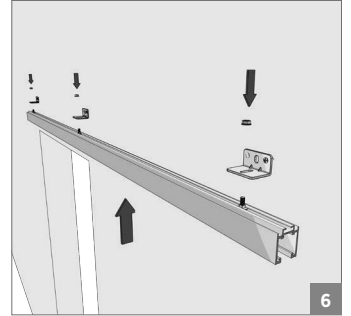

120 KG AYARLI ÇİFT YÖNE YAVAŞLATICILI SÜRME KAPI SİSTEMİ • ADJUSTABLE SLIDING DOOR SYSTEM - TWO WAY SOFT CLOSING

**Duvar Üstü Montaj - Wall-Mounted Installation**

 Yavaşlatıcı ürünlerde yavaşlatıcı kurulmadan montaj yapılmamalıdır. Should not assemble products with soft closer without activating the soft closer.