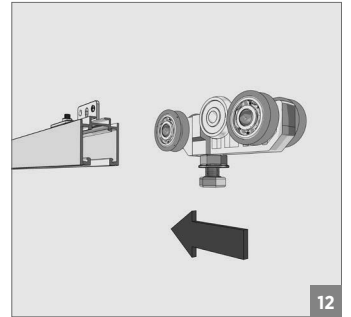

120 KG AYARLI ÇİFT YÖNE YAVAŞLATICILI SÜRME KAPI SİSTEMİ • ADJUSTABLE SLIDING DOOR SYSTEM - TWO WAY SOFT CLOSING

**Duvar Üstü Montaj - Wall-Mounted Installation**

 Yavaşlatıcı ürünlerde yavaşlatıcı kurulmadan montaj yapılmamalıdır. Should not assemble products with soft closer without activating the soft closer.