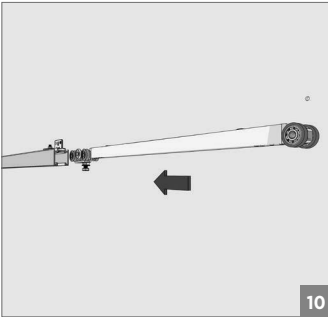

120 KG AYARLI ÇİFT YÖNE YAVAŞLATICILI SÜRME KAPI SİSTEMİ • ADJUSTABLE SLIDING DOOR SYSTEM - TWO WAY SOFT CLOSING

**Duvar Üstü Montaj - Wall-Mounted Installation**

 Yavaşlatıcı ürünlerde yavaşlatıcı kurulmadan montaj yapılmamalıdır. Should not assemble products with soft closer without activating the soft closer.