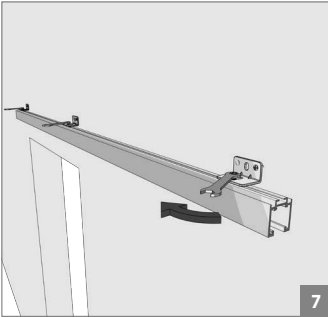

120 KG AYARLI ÇİFT YÖNE YAVAŞLATICILI SÜRME KAPI SİSTEMİ • ADJUSTABLE SLIDING DOOR SYSTEM - TWO WAY SOFT CLOSING

**Duvar Üstü Montaj - Wall-Mounted Installation**

 Yavaşlatıcı ürünlerde yavaşlatıcı kurulmadan montaj yapılmamalıdır. Should not assemble products with soft closer without activating the soft closer.