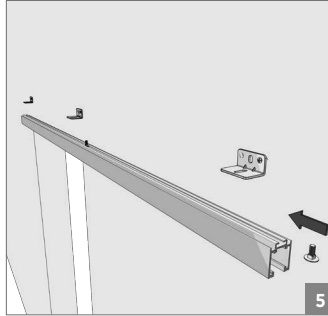

120 KG AYARLI ÇİFT YÖNE YAVAŞLATICILI SÜRME KAPI SİSTEMİ • ADJUSTABLE SLIDING DOOR SYSTEM - TWO WAY SOFT CLOSING

**Duvar Üstü Montaj - Wall-Mounted Installation**

 Yavaşlatıcı ürünlerde yavaşlatıcı kurulmadan montaj yapılmamalıdır. Should not assemble products with soft closer without activating the soft closer.