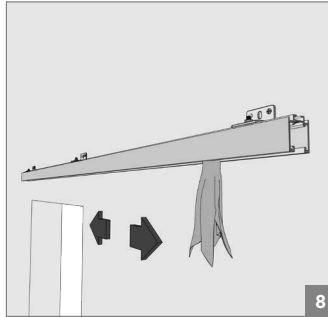

120 KG AYARLI ÇİFT YÖNE YAVAŞLATICILI SÜRME KAPI SİSTEMİ • ADJUSTABLE SLIDING DOOR SYSTEM - TWO WAY SOFT CLOSING

**Duvar Üstü Montaj - Wall-Mounted Installation**

 Yavaşlatıcı ürünlerde yavaşlatıcı kurulmadan montaj yapılmamalıdır. Should not assemble products with soft closer without activating the soft closer.