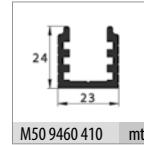

Opsiyonel / Optional
M20 9100 504 ad.

M20 9100 503 2X

Ray Profilleri / Rail Profiles

M50 9150 410 mt

M50 9460 410 mt

PDF

VIDEO

* Verilen ölçüler bağlayıcı değildir. Önerilen kurulum ölçüleridir. Albatur ürün özelliklerinde haber vermeden değişiklik yapabilir.

* The given dimension are not binding. These are recommended assemble dimensions. Albatur can make alteration to product specification without notice.