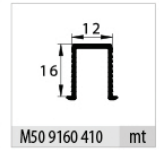

M20 9200 1 Takım İçeriği / 1 Set Includes

Ray Profilleri / Rail Profiles

PDF

VIDEO

* Verilen ölçüler bağlayıcı değildir. Önerilen kurulum ölçüleridir. Albatır ürün özelliklerinde haber vermeden değişiklik yapabilir.

* The given dimension are not binding. These are recommended assemble dimensions. Albatır can make alteration to product specification without notice.