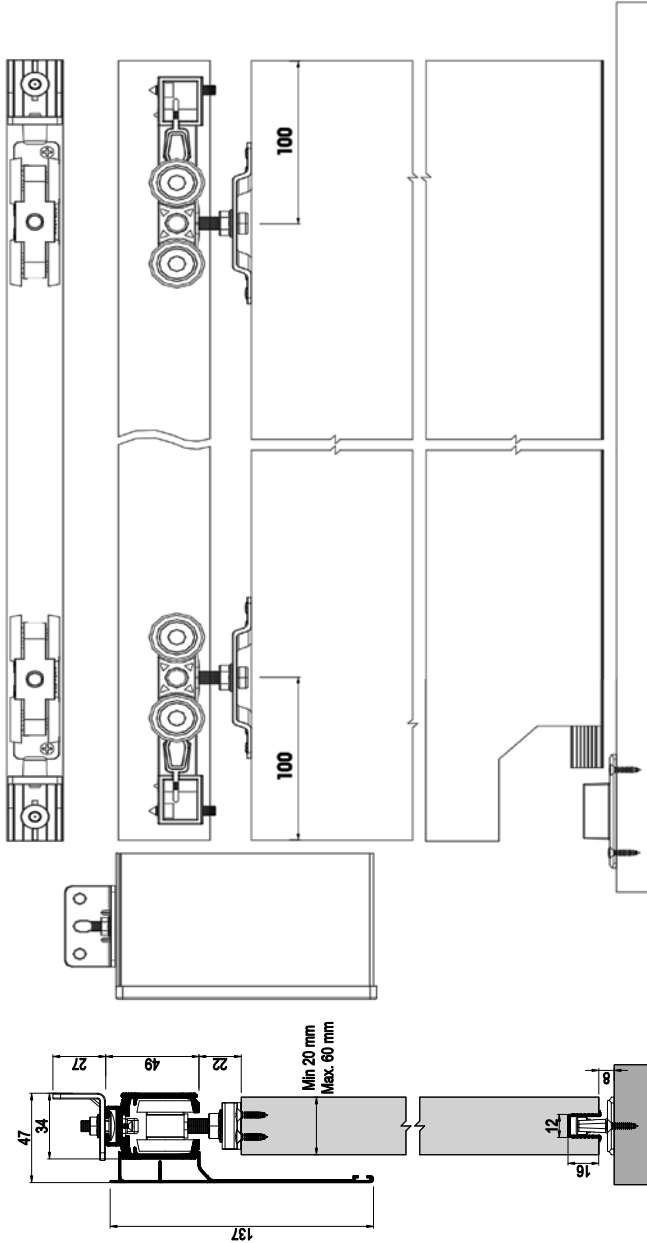

■ M20 9700 1 Takım İçeriği / 1 Set Includes

■ Ray Profilleri / Rail Profiles

* Verilen ölçüler bağlayıcı değildir. Önerilen kurulum ölçüleridir. Albatür ürün özelliklerinde haber vermeden değişiklik yapabilir.
* The given dimension are not binding. These are recommended asamble dimensions. Albatür can make alteration to product specification without notice.

* Verilen ölçüler bağlayıcı değildir. Önerilen kurulum ölçüleridir. Albatur ürün özelliklerinde haber vermeden değişiklik yapabilir.

* The given dimension are not binding. These are recommended assemble dimensions. Albatur can make alteration to product specification without notice.