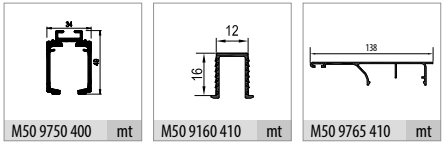

■ M20 9700 1 Takım İçeriği / 1 Set Includes

■ Ray Profilleri / Rail Profiles

* Verilen ölçüler bağlayıcı değildir. Önerilen kurulum ölçüleridir. Albatür ürün özelliklerinde haber vermeden değişiklik yapabilir.
* The given dimension are not binding. These are recommended asamble dimensions. Albatür can make alteration to product specification without notice.

* Verilen ölçüler bağlayıcı değildir. Önerilen kurulum ölçüleridir. Albatur ürün özelliklerinde haber vermeden değişiklik yapabilir.

* The given dimension are not binding. These are recommended assemble dimensions. Albatur can make alteration to product specification without notice.