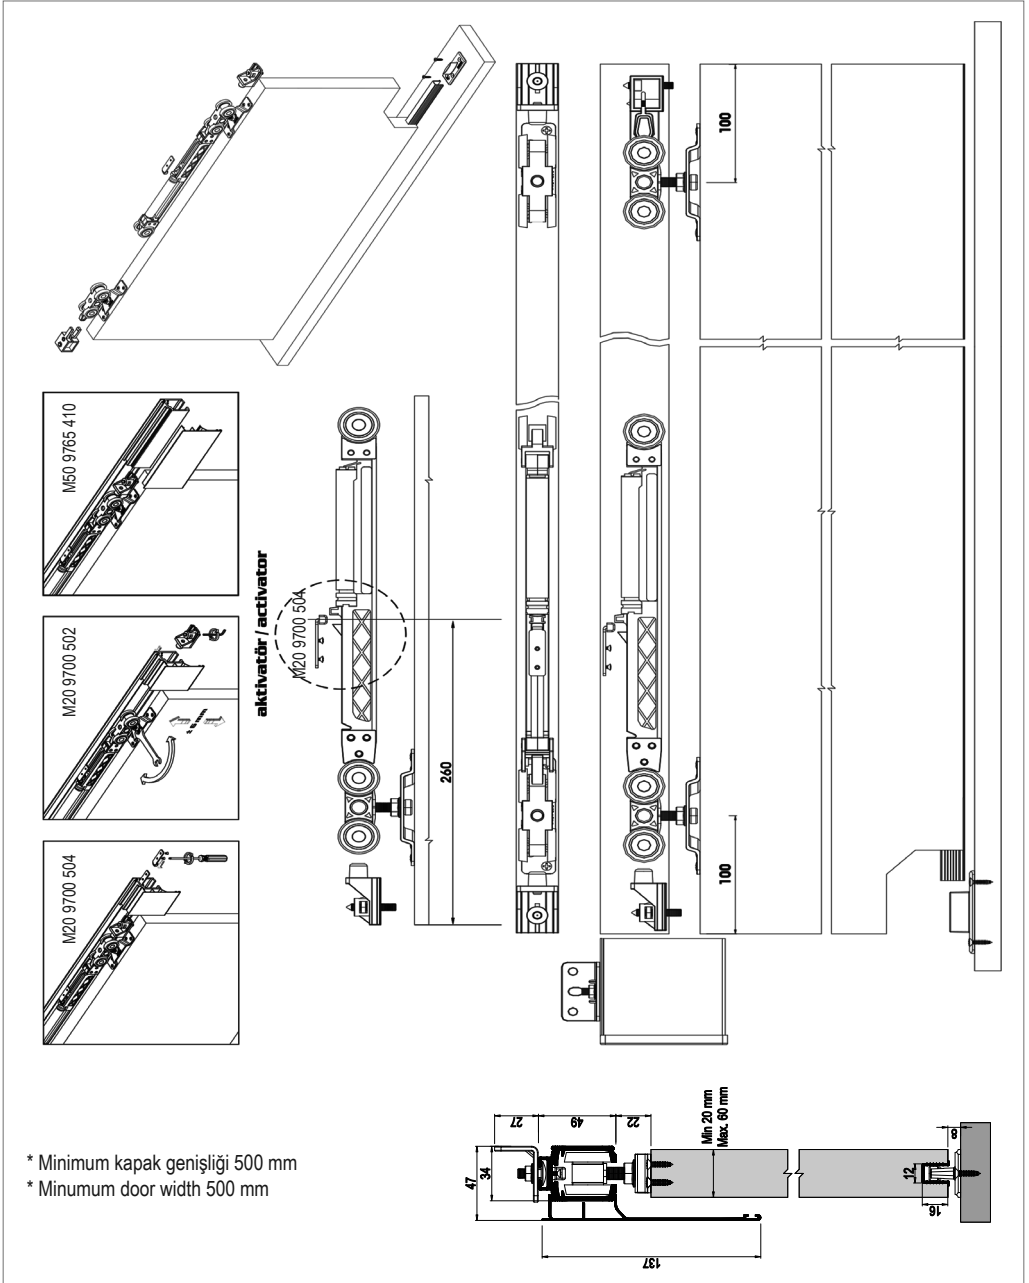

120 KG AYARLI SÜRME KAPI SİSTEMİ • 120 KG ADJUSTABLE SLIDING DOOR SYSTEM

Ölçülerde değişiklik yapma hakkı saklıdır. Reserves the right to the change of the dimensions.

⚠️ Yavaşlatıcı ürünlerde yavaşlatıcı kurulmadan montaj yapılmamalıdır. Should not assemble products with soft closer without activating the soft closer.

120 KG AYARLI SÜRME KAPI SİSTEMİ • 120 KG ADJUSTABLE SLIDING DOOR SYSTEM

**!** Yavaşlatıcı ürünlerde yavaşlatıcı kurulmadan montaj yapılmamalıdır. Should not assemble products with soft closer without activating the soft closer.