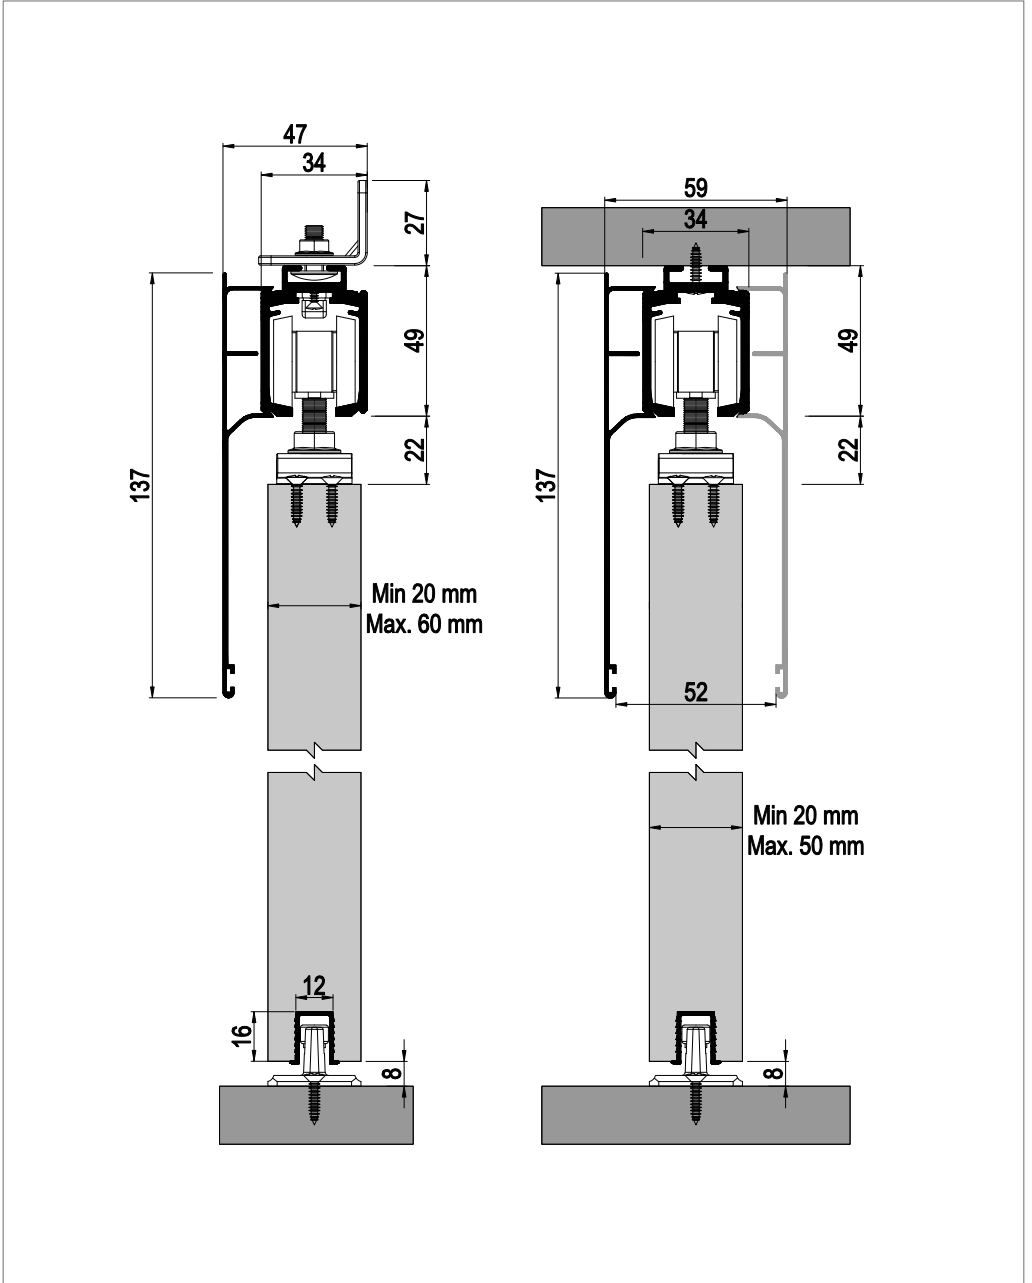

120 KG AYARLI SÜRME KAPI SİSTEMİ • 120 KG ADJUSTABLE SLIDING DOOR SYSTEM

⚠️ Yavaşlatıcı ürünlerde yavaşlatıcı kurulmadan montaj yapılmamalıdır. Should not assemble products with soft closer without activating the soft closer.