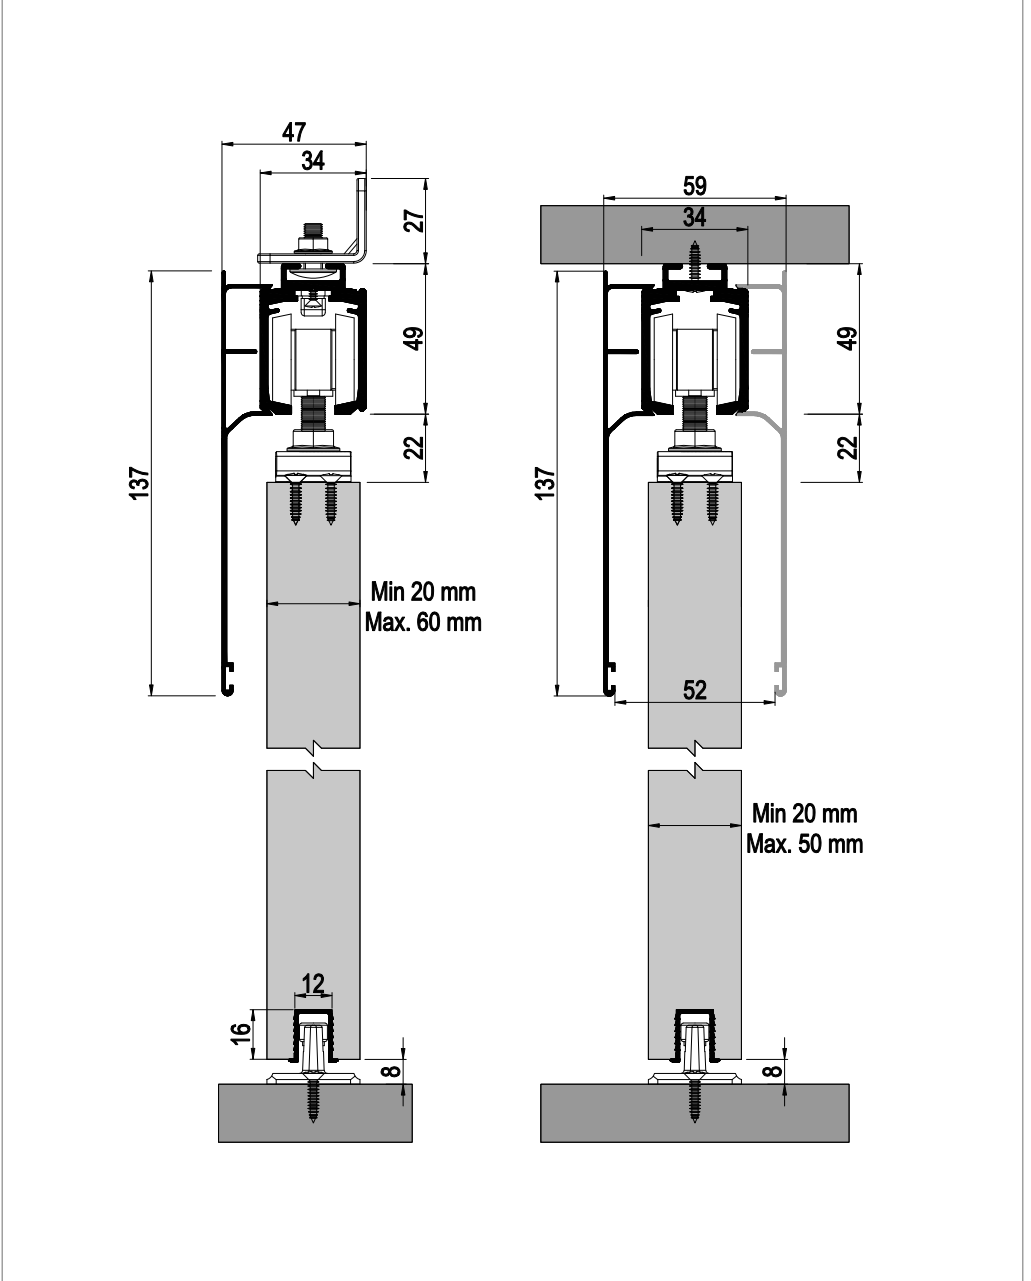

120 KG AYARLI SÜRME KAPI SİSTEMİ • 120 KG ADJUSTABLE SLIDING DOOR SYSTEM

⚠️ Yavaşlatıcı ürünlerde yavaşlatıcı kurulmadan montaj yapılmamalıdır. Should not assemble products with soft closer without activating the soft closer.