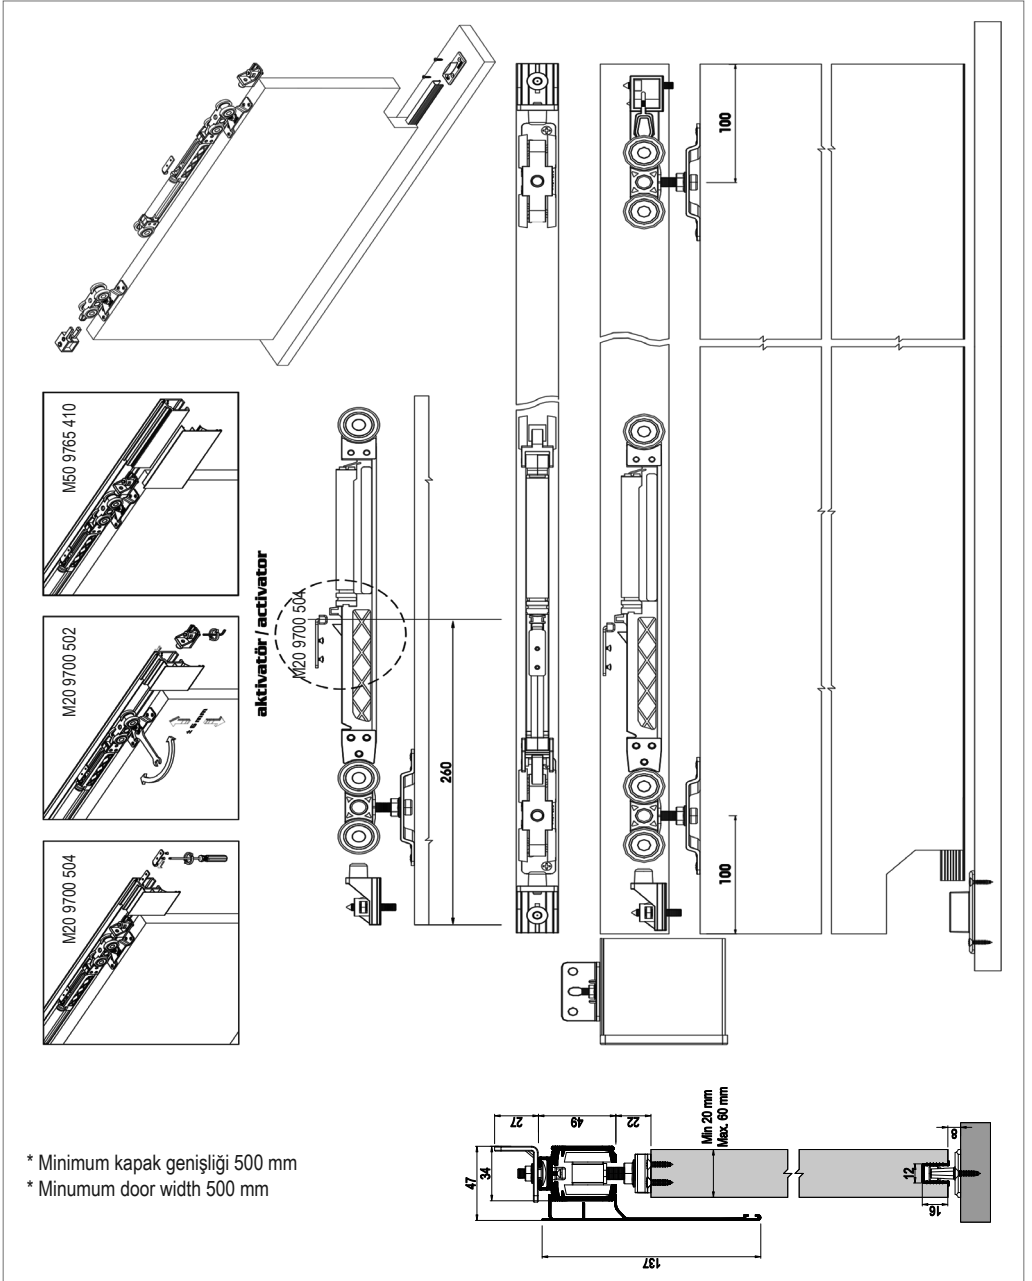

120 KG AYARLI SÜRME KAPI SİSTEMİ • 120 KG ADJUSTABLE SLIDING DOOR SYSTEM

⚠️ Yavaşlatıcı ürünlerde yavaşlatıcı kurulmadan montaj yapılmamalıdır. Should not assemble products with soft closer without activating the soft closer.