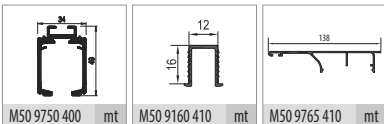

■ M20 9700 SFT 1 Takım İçeriği / 1 Set Includes

■ Ray Profilleri / Rail Profiles

WEB

VIDEO

* Verilen ölçüler bağlayıcı değildir. Önerilen kurulum ölçüleridir. Albatur ürün özelliklerinde haber vermeden değişiklik yapabilir.

* The given dimension are not binding. These are recommended asamble dimensions. Albatur can make alteration to product specification without notice.

* Minimum kapak genişliği 500 mm

* Minimum door width 500 mm