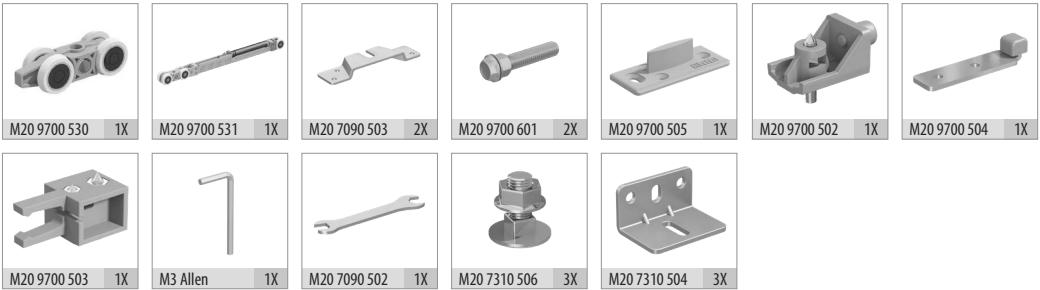

■ M20 9700 SFT 1 Takım İçeriği / 1 Set Includes

■ Ray Profilleri / Rail Profiles

WEB

VIDEO

* Verilen ölçüler bağlayıcı değildir. Önerilen kurulum ölçüleridir. Albatur ürün özelliklerinde haber vermeden değişiklik yapabilir.

* The given dimension are not binding. These are recommended asamble dimensions. Albatur can make alteration to product specification without notice.

* Minimum kapak genişliği 500 mm

* Minimum door width 500 mm

* Verilen ölçüler bağlayıcı değildir. Önerilen kurulum ölçüleridir. Albatur ürün özelliklerinde haber vermeden değişiklik yapabilir.

* The given dimension are not binding. These are recommended asamble dimensions. Albatur can make alteration to product specification without notice.