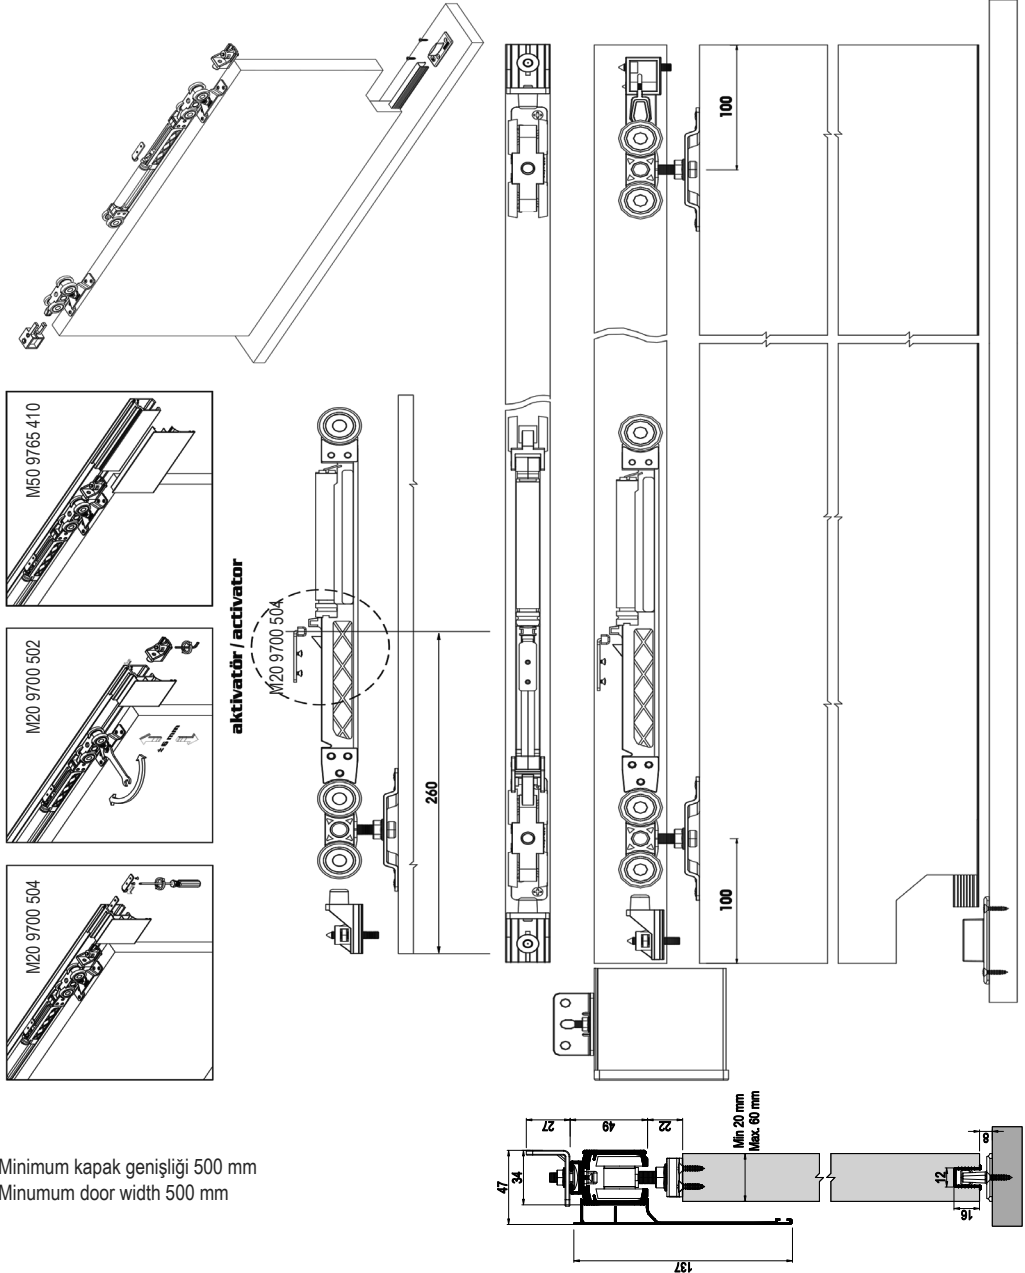

■ M20 9700 SFT 1 Takım İçeriği / 1 Set Includes

■ Ray Profilleri / Rail Profiles

WEB

VIDEO

* Verilen ölçüler bağlayıcı değildir. Önerilen kurulum ölçüleridir. Albatur ürün özelliklerinde haber vermeden değişiklik yapabilir.

* The given dimension are not binding. These are recommended asamble dimensions. Albatur can make alteration to product specification without notice.

* Minimum kapak genişliği 500 mm

* Minimum door width 500 mm

* Verilen ölçüler bağlayıcı değildir. Önerilen kurulum ölçüleridir. Albatur ürün özelliklerinde haber vermeden değişiklik yapabilir.

* The given dimension are not binding. These are recommended asamble dimensions. Albatur can make alteration to product specification without notice.