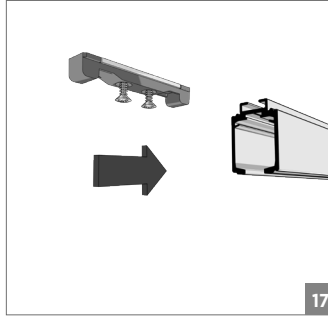

120 KG AYARLI ÇİFT YÖNE YAVAŞLATICILI SÜRME KAPI SİSTEMİ • ADJUSTABLE SLIDING DOOR SYSTEM - TWO WAY SOFT CLOSING

Duvar Üstü Montaj - Wall-Mounted Installation

⚠ Yavaşlatıcı ürünlerde yavaşlatıcı kurulmadan montaj yapılmamalıdır. Should not assemble products with soft closer without activating the soft closer.