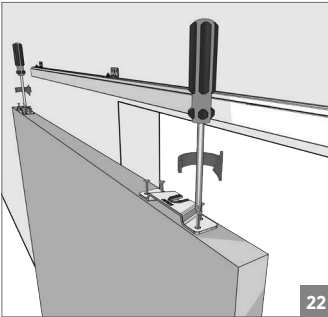

120 KG AYARLI ÇİFT YÖNE YAVAŞLATICILI SÜRME KAPI SİSTEMİ • ADJUSTABLE SLIDING DOOR SYSTEM - TWO WAY SOFT CLOSING

Duvar Üstü Montaj - Wall-Mounted Installation

⚠ Yavaşlatıcı ürünlerde yavaşlatıcı kurulmadan montaj yapılmamalıdır. Should not assemble products with soft closer without activating the soft closer.