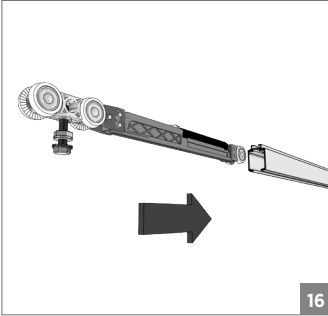

120 KG AYARLI ÇİFT YÖNE YAVAŞLATICILI SÜRME KAPI SİSTEMİ • ADJUSTABLE SLIDING DOOR SYSTEM - TWO WAY SOFT CLOSING

Duvar Üstü Montaj - Wall-Mounted Installation

⚠ Yavaşlatıcı ürünlerde yavaşlatıcı kurulmadan montaj yapılmamalıdır. Should not assemble products with soft closer without activating the soft closer.