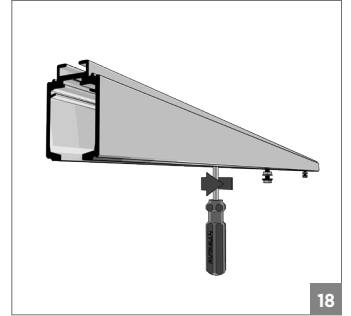

120 KG AYARLI ÇİFT YÖNE YAVAŞLATICILI SÜRME KAPI SİSTEMİ • ADJUSTABLE SLIDING DOOR SYSTEM - TWO WAY SOFT CLOSING

Duvar Üstü Montaj - Wall-Mounted Installation

⚠ Yavaşlatıcı ürünlerde yavaşlatıcı kurulmadan montaj yapılmamalıdır. Should not assemble products with soft closer without activating the soft closer.