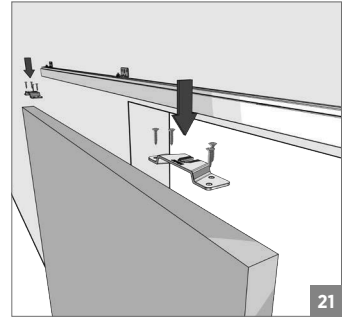

120 KG AYARLI ÇİFT YÖNE YAVAŞLATICILI SÜRME KAPI SİSTEMİ • ADJUSTABLE SLIDING DOOR SYSTEM - TWO WAY SOFT CLOSING

Duvar Üstü Montaj - Wall-Mounted Installation

⚠ Yavaşlatıcı ürünlerde yavaşlatıcı kurulmadan montaj yapılmamalıdır. Should not assemble products with soft closer without activating the soft closer.