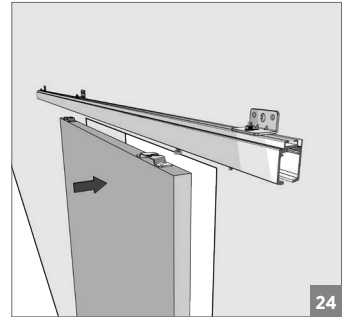

120 KG AYARLI ÇİFT YÖNE YAVAŞLATICILI SÜRME KAPI SİSTEMİ • ADJUSTABLE SLIDING DOOR SYSTEM - TWO WAY SOFT CLOSING

Duvar Üstü Montaj - Wall-Mounted Installation

⚠ Yavaşlatıcı ürünlerde yavaşlatıcı kurulmadan montaj yapılmamalıdır. Should not assemble products with soft closer without activating the soft closer.