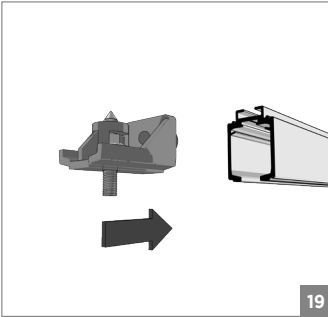

120 KG AYARLI ÇİFT YÖNE YAVAŞLATICILI SÜRME KAPI SİSTEMİ • ADJUSTABLE SLIDING DOOR SYSTEM - TWO WAY SOFT CLOSING

Duvar Üstü Montaj - Wall-Mounted Installation

⚠ Yavaşlatıcı ürünlerde yavaşlatıcı kurulmadan montaj yapılmamalıdır. Should not assemble products with soft closer without activating the soft closer.