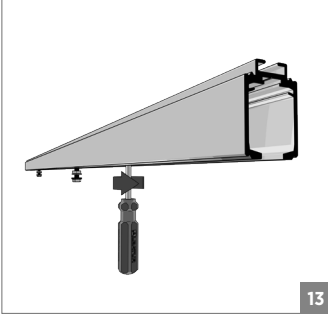

120 KG AYARLI ÇİFT YÖNE YAVAŞLATICILI SÜRME KAPI SİSTEMİ • ADJUSTABLE SLIDING DOOR SYSTEM - TWO WAY SOFT CLOSING

Duvar Üstü Montaj - Wall-Mounted Installation

⚠ Yavaşlatıcı ürünlerde yavaşlatıcı kurulmadan montaj yapılmamalıdır. Should not assemble products with soft closer without activating the soft closer.