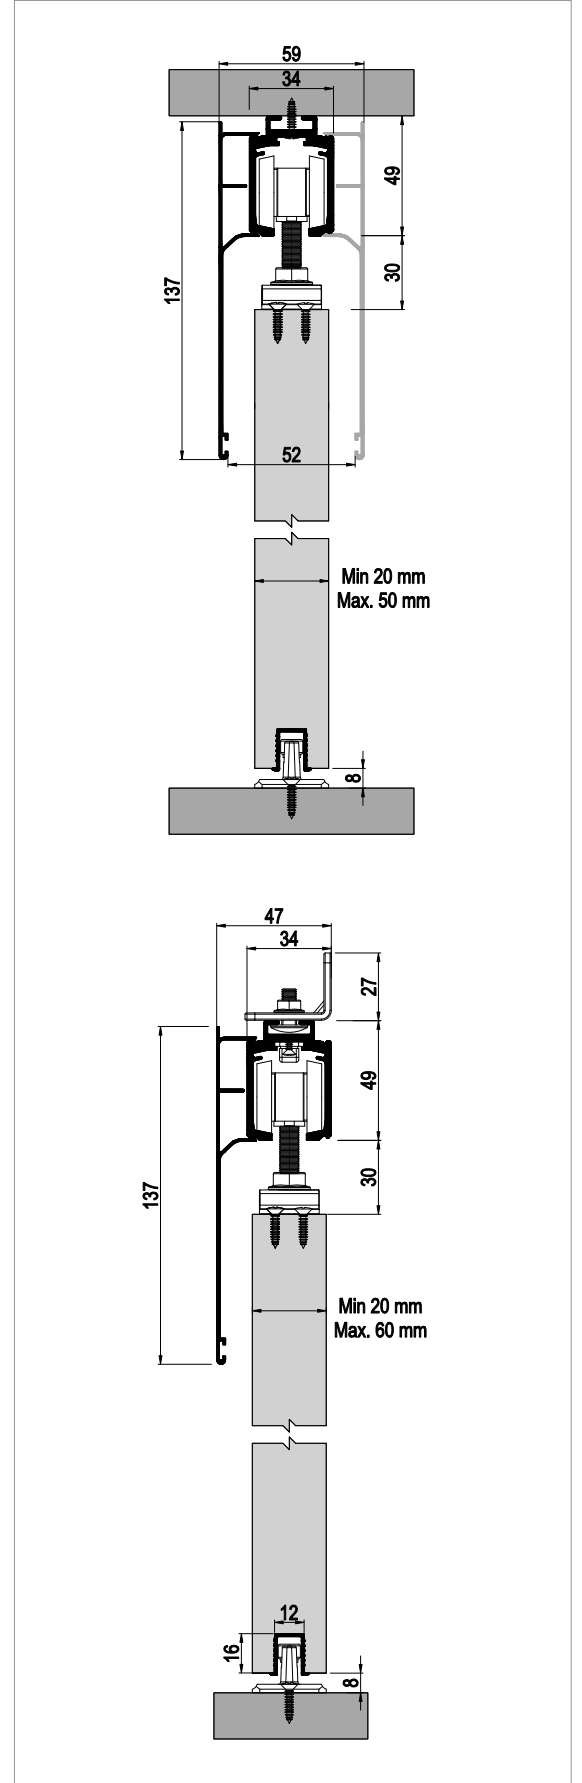

M21 9800 1 Set İçeriği / 1 Set Includes

Ray Profilleri / Rail Profiles

Ürün Özellikleri

- Sürgülü senkronize çift kapı sistemidir.
- Ahşap panel kapılar için tasarlanmıştır.
- Taşıma kapasitesi her bir kapak için 120 kg'dır.
- 20 - 60 mm panel kalınlıklarında kullanıma uygundur.
- Ray üzerine monte edilebilen kapama profili sayesinde mekanizma detaylarını gizler.
- Yüksek kaliteli rulman sayesinde sessiz ve uzun ömürlü çalışma sağlar.
- Kolay ve pratik montaj imkanı sunar.
- Aşağı yukarı ayar yapılabilir.

Product Properties

- Double door sliding synchronised system.
- Designed for wooden door.
- Carrying capacity is 120 kg per door.
- Able to use door thickness 20 - 60 mm.
- Through the closing profile mounted on the rail, hides the mechanism details.
- Due to high quality ball bearing, system provides silent and durable working function.
- Easy and quick installation.
- Able to adjustment up and down.

WEB

PDF

* Verilen ölçüler bağlayıcı değildir. Önerilen kurulum ölçüleridir. Albatür ürün özelliklerinde haber vermeden değişiklik yapabilir.
* The given dimension are not binding. These are recommended asamble dimensions.
Albatür can make alteration to product specification without notice.

* Verilen ölçüler bağlayıcı değildir. Önerilen kurulum ölçüleridir. Albatür ürün özelliklerinde haber vermeden değişiklik yapabilir.
* The given dimensions are not binding. These are recommended assemble dimensions.
Albatür can make alteration to product specification without notice.