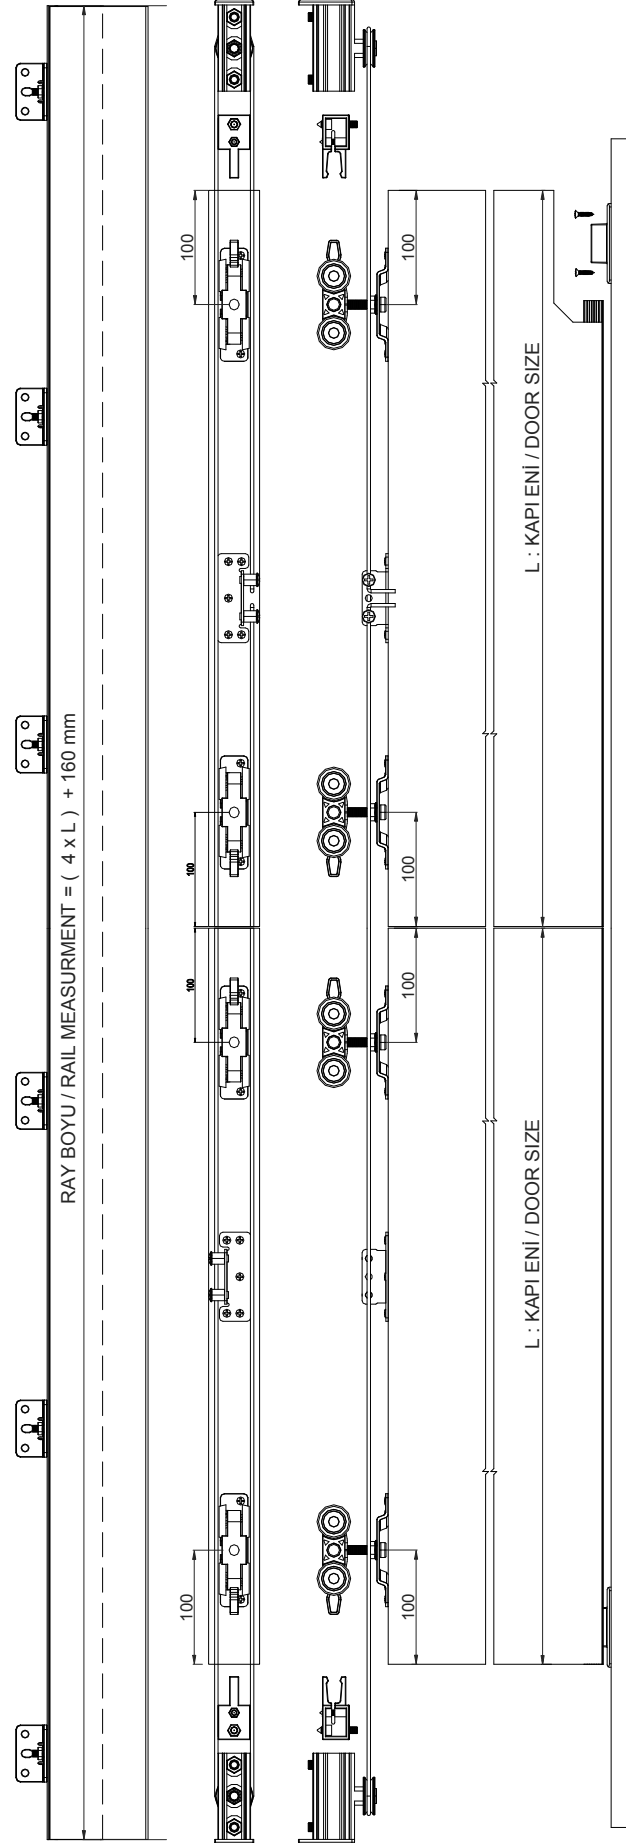

M21 9800 1 Set İçeriği / 1 Set Includes

Ray Profilleri / Rail Profiles

Ürün Özellikleri

- Sürgülü senkronize çift kapı sistemidir.
- Ahşap panel kapılar için tasarlanmıştır.
- Taşıma kapasitesi her bir kapak için 120 kg'dır.
- 20 - 60 mm panel kalınlıklarında kullanıma uygundur.
- Ray üzerine monte edilebilen kapama profili sayesinde mekanizma detaylarını gizler.
- Yüksek kaliteli rulman sayesinde sessiz ve uzun ömürlü çalışma sağlar.
- Kolay ve pratik montaj imkanı sunar.
- Aşağı yukarı ayar yapılabilir.

Product Properties

- Double door sliding synchronised system.
- Designed for wooden door.
- Carrying capacity is 120 kg per door.
- Able to use door thickness 20 - 60 mm.
- Through the closing profile mounted on the rail, hides the mechanism details.
- Due to high quality ball bearing, system provides silent and durable working function.
- Easy and quick installation.
- Able to adjustment up and down.

WEB

PDF

* Verilen ölçüler bağlayıcı değildir. Önerilen kurulum ölçüleridir. Albatür ürün özelliklerinde haber vermeden değişiklik yapabilir.
* The given dimension are not binding. These are recommended asamble dimensions.
Albatür can make alteration to product specification without notice.

* Verilen ölçüler bağlayıcı değildir. Önerilen kurulum ölçüleridir. Albatür ürün özelliklerinde haber vermeden değişiklik yapabilir.
* The given dimensions are not binding. These are recommended assemble dimensions.
Albatür can make alteration to product specification without notice.