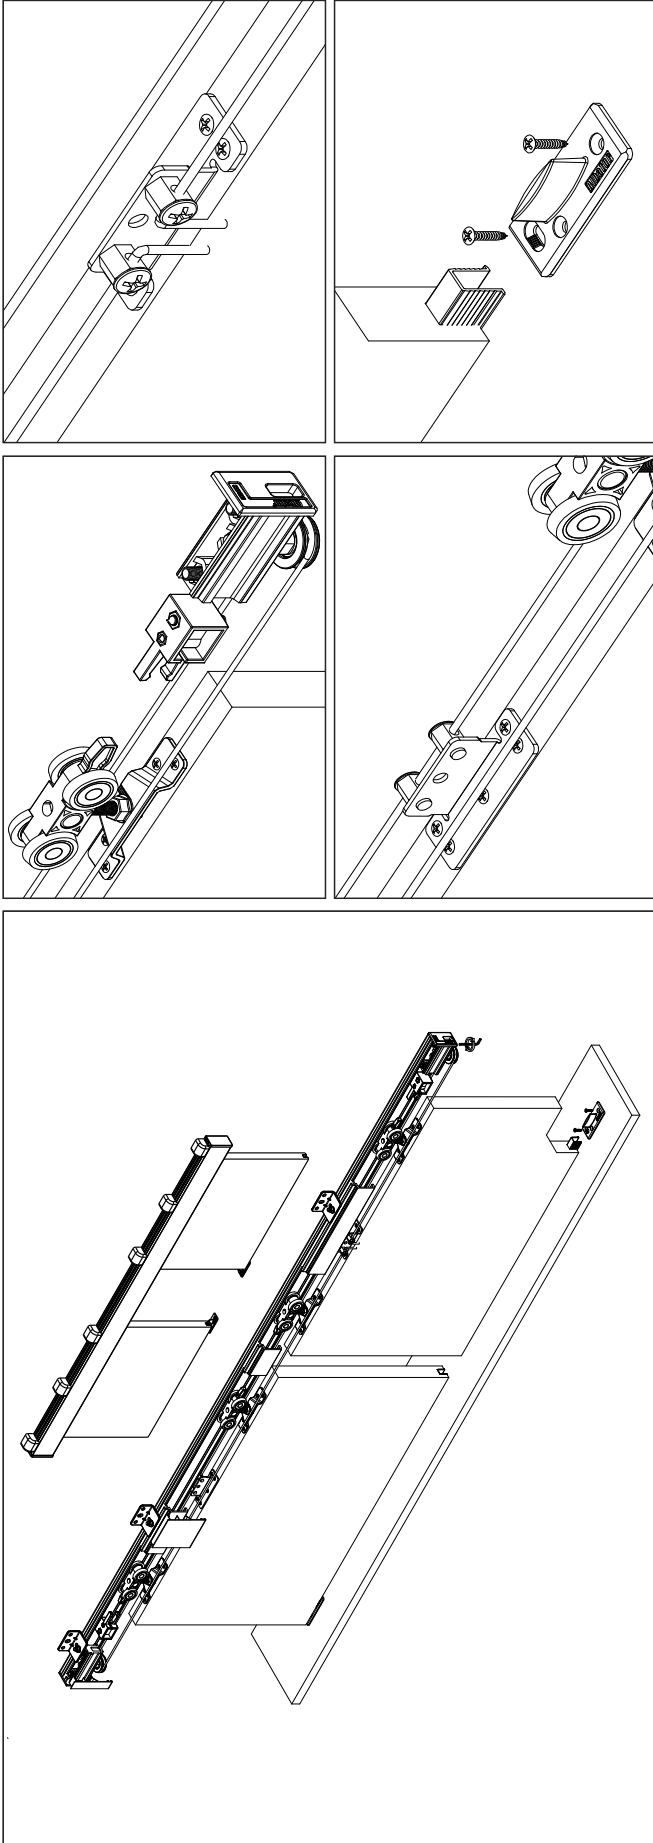

M21 9800 1 Set İçeriği / 1 Set Includes

Ray Profilleri / Rail Profiles

Ürün Özellikleri

- Sürgülü senkronize çift kapı sistemidir.
- Ahşap panel kapılar için tasarlanmıştır.
- Taşıma kapasitesi her bir kapak için 120 kg'dır.
- 20 - 60 mm panel kalınlıklarında kullanıma uygundur.
- Ray üzerine monte edilebilen kapama profili sayesinde mekanizma detaylarını gizler.
- Yüksek kaliteli rulman sayesinde sessiz ve uzun ömürlü çalışma sağlar.
- Kolay ve pratik montaj imkanı sunar.
- Aşağı yukarı ayar yapılabilir.

Product Properties

- Double door sliding synchronised system.
- Designed for wooden door.
- Carrying capacity is 120 kg per door.
- Able to use door thickness 20 - 60 mm.
- Through the closing profile mounted on the rail, hides the mechanism details.
- Due to high quality ball bearing, system provides silent and durable working function.
- Easy and quick installation.
- Able to adjustment up and down.

WEB

PDF

* Verilen ölçüler bağlayıcı değildir. Önerilen kurulum ölçüleridir. Albatür ürün özelliklerinde haber vermeden değişiklik yapabilir.
* The given dimension are not binding. These are recommended asamble dimensions.
Albatür can make alteration to product specification without notice.

* Verilen ölçüler bağlayıcı değildir. Önerilen kurulum ölçüleridir. Albatür ürün özelliklerinde haber vermeden değişiklik yapabilir.
* The given dimensions are not binding. These are recommended assemble dimensions.
Albatür can make alteration to product specification without notice.