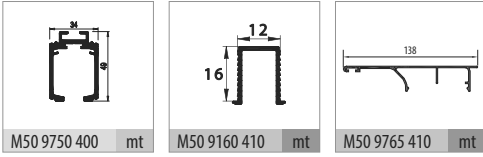

M21 9800 1 Set İçeriği / 1 Set Includes

Ray Profilleri / Rail Profiles

Ürün Özellikleri

- Sürgülü senkronize çift kapı sistemidir.
- Ahşap panel kapılar için tasarlanmıştır.
- Taşıma kapasitesi her bir kapak için 120 kg'dır.
- 20 - 60 mm panel kalınlıklarında kullanıma uygundur.
- Ray üzerine monte edilebilen kapama profili sayesinde mekanizma detaylarını gizler.
- Yüksek kaliteli rulman sayesinde sessiz ve uzun ömürlü çalışma sağlar.
- Kolay ve pratik montaj imkanı sunar.
- Aşağı yukarı ayar yapılabilir.

Product Properties

- Double door sliding synchronised system.
- Designed for wooden door.
- Carrying capacity is 120 kg per door.
- Able to use door thickness 20 - 60 mm.
- Through the closing profile mounted on the rail, hides the mechanism details.
- Due to high quality ball bearing, system provides silent and durable working function.
- Easy and quick installation.
- Able to adjustment up and down.

WEB

PDF

* Verilen ölçüler bağlayıcı değildir. Önerilen kurulum ölçüleridir. Albatür ürün özelliklerinde haber vermeden değişiklik yapabilir.
* The given dimension are not binding. These are recommended asamble dimensions.
Albatür can make alteration to product specification without notice.