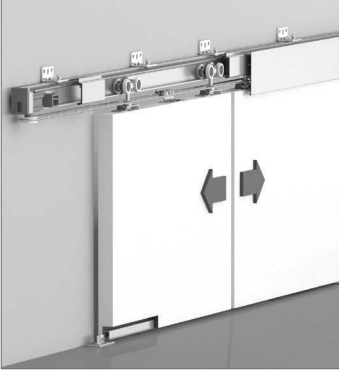

120 KG AYARLI HALATLI SÜRME KAPI SİSTEMİ. • 120 KG ADJUSTABLE FUNICULAR SLIDING DOOR SYSTEM**121-9800** 1 Set İçeriği / 1 Set Includes**Ray Profilleri / Rail Profiles**

⚠️ Yavaşlatıcı ürünlerde yavaşlatıcı kurulmadan montaj yapılmamalıdır. Should not assemble products with soft closer without activating the soft closer.

120 KG AYARLI HALATLI SÜRME KAPI SİSTEMİ. • 120 KG ADJUSTABLE FUNICULAR SLIDING DOOR SYSTEM

⚠ Yavaşlatıcı ürünlerde yavaşlatıcı kurulmadan montaj yapılmamalıdır. Should not assemble products with soft closer without activating the soft closer.