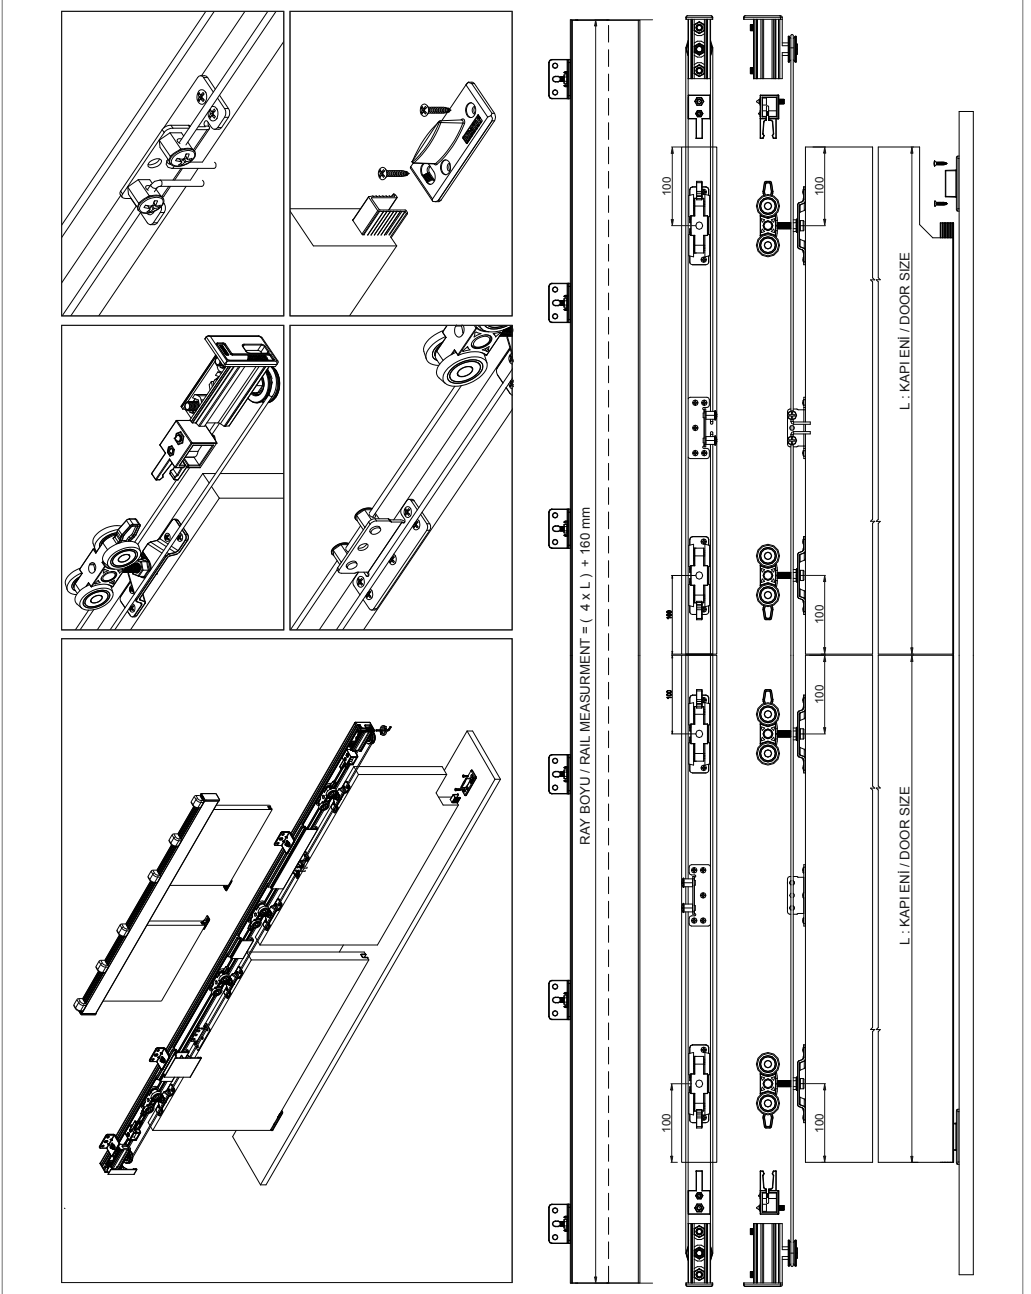

120 KG AYARLI HALATLI SÜRME KAPI SİSTEMİ. • 120 KG ADJUSTABLE FUNICULAR SLIDING DOOR SYSTEM

⚠ Yavaşlatıcı ürünlerde yavaşlatıcı kurulmadan montaj yapılmamalıdır. Should not assemble products with soft closer without activating the soft closer.