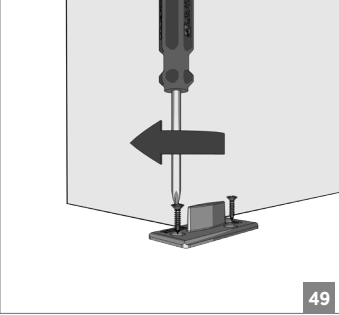

120 KG AYARLI HALATLI SÜRME KAPI SİSTEMİ. • 120 KG ADJUSTABLE FUNICULAR SLIDING DOOR SYSTEM

! Yavaşlatıcı ürünlerde yavaşlatıcı kurulmadan montaj yapılmamalıdır. Should not assemble products with soft closer without activating the soft closer.