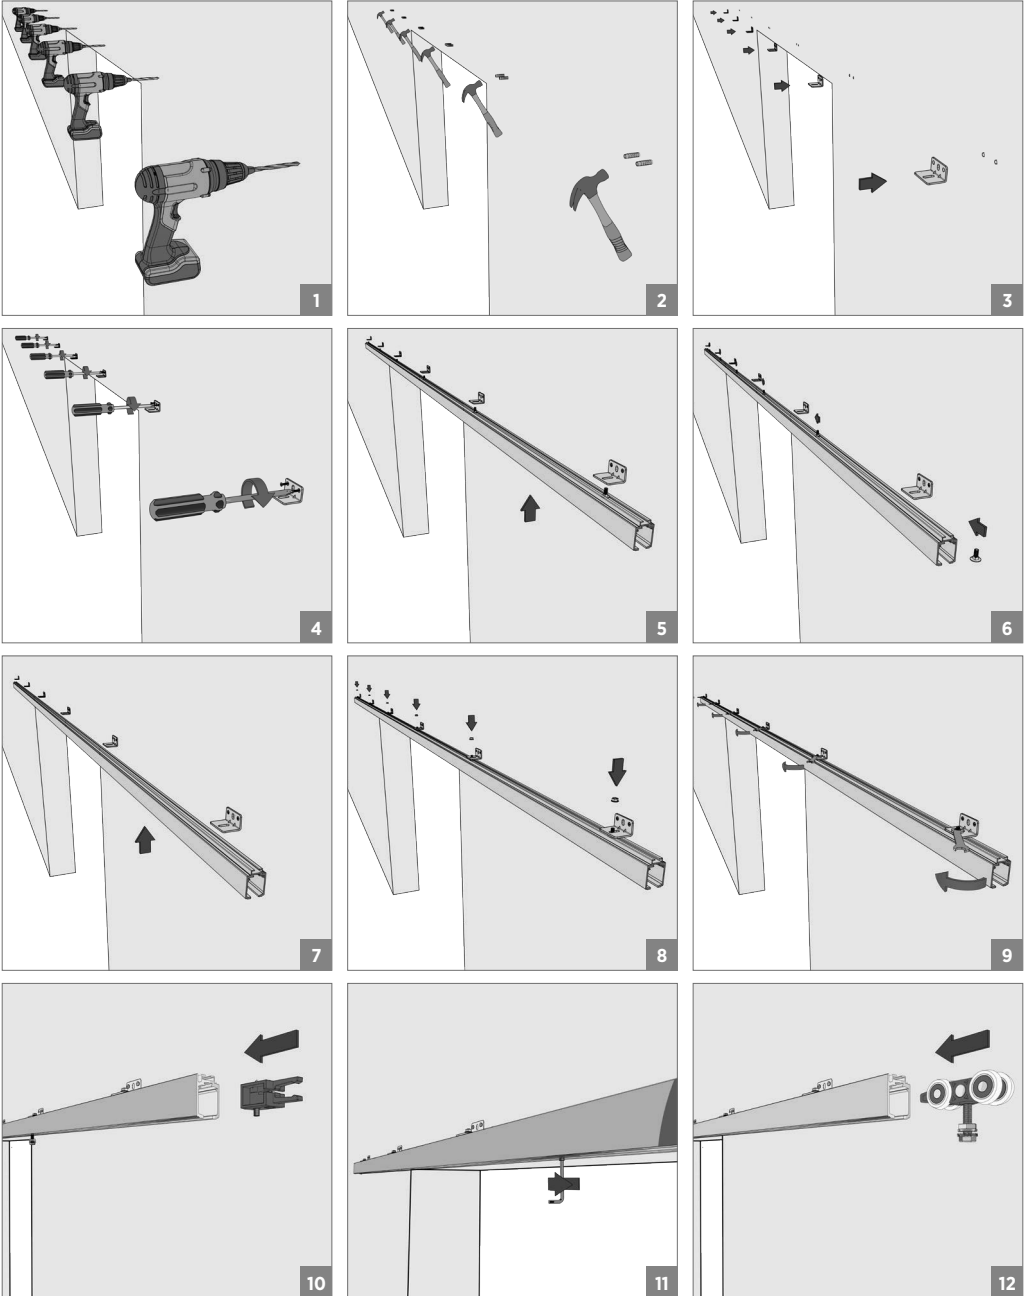

120 KG AYARLI HALATLI SÜRME KAPI SİSTEMİ. • 120 KG ADJUSTABLE FUNICULAR SLIDING DOOR SYSTEM

! Yavaşlatıcı ürünlerde yavaşlatıcı kurulmadan montaj yapılmamalıdır. Should not assemble products with soft closer without activating the soft closer.