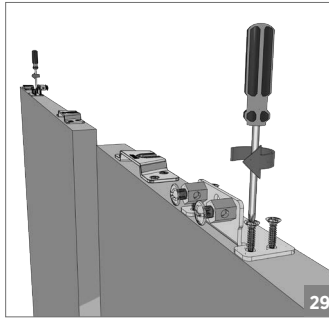

120 KG AYARLI HALATLI SÜRME KAPI SİSTEMİ. • 120 KG ADJUSTABLE FUNICULAR SLIDING DOOR SYSTEM

⚠ Yavaşlatıcı ürünlerde yavaşlatıcı kurulmadan montaj yapılmamalıdır. Should not assemble products with soft closer without activating the soft closer.