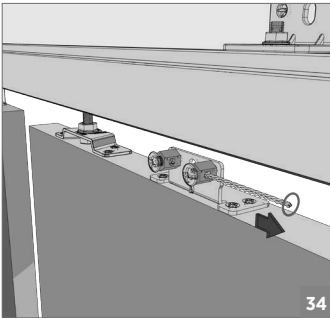

120 KG AYARLI HALATLI SÜRME KAPI SİSTEMİ. • 120 KG ADJUSTABLE FUNICULAR SLIDING DOOR SYSTEM

⚠ Yavaşlatıcı ürünlerde yavaşlatıcı kurulmadan montaj yapılmamalıdır. Should not assemble products with soft closer without activating the soft closer.