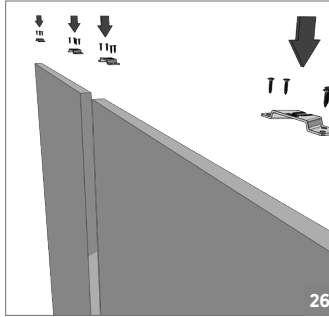

120 KG AYARLI HALATLI SÜRME KAPI SİSTEMİ. • 120 KG ADJUSTABLE FUNICULAR SLIDING DOOR SYSTEM

⚠ Yavaşlatıcı ürünlerde yavaşlatıcı kurulmadan montaj yapılmamalıdır. Should not assemble products with soft closer without activating the soft closer.