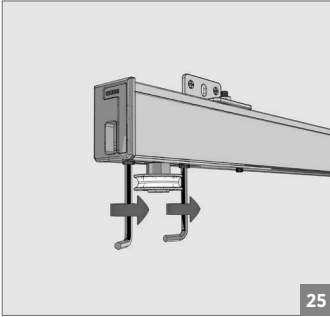

120 KG AYARLI HALATLI SÜRME KAPI SİSTEMİ. • 120 KG ADJUSTABLE FUNICULAR SLIDING DOOR SYSTEM

⚠ Yavaşlatıcı ürünlerde yavaşlatıcı kurulmadan montaj yapılmamalıdır. Should not assemble products with soft closer without activating the soft closer.