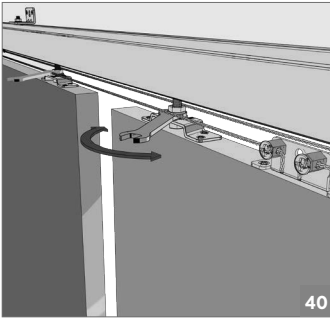

120 KG AYARLI HALATLI SÜRME KAPI SİSTEMİ. • 120 KG ADJUSTABLE FUNICULAR SLIDING DOOR SYSTEM

⚠️ Yavaşlatıcı ürünlerde yavaşlatıcı kurulmadan montaj yapılmamalıdır. Should not assemble products with soft closer without activating the soft closer.