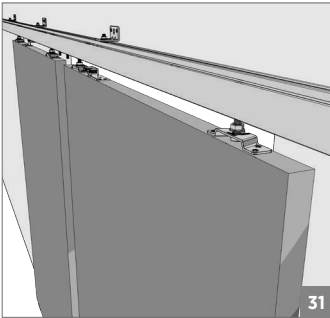

120 KG AYARLI HALATLI SÜRME KAPI SİSTEMİ. • 120 KG ADJUSTABLE FUNICULAR SLIDING DOOR SYSTEM

⚠ Yavaşlatıcı ürünlerde yavaşlatıcı kurulmadan montaj yapılmamalıdır. Should not assemble products with soft closer without activating the soft closer.