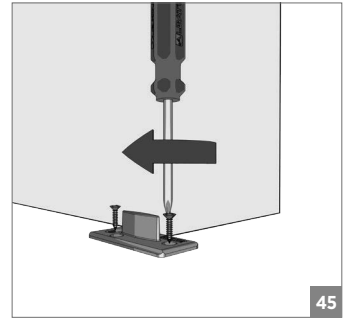

120 KG AYARLI HALATLI SÜRME KAPI SİSTEMİ. • 120 KG ADJUSTABLE FUNICULAR SLIDING DOOR SYSTEM

⚠️ Yavaşlatıcı ürünlerde yavaşlatıcı kurulmadan montaj yapılmamalıdır. Should not assemble products with soft closer without activating the soft closer.