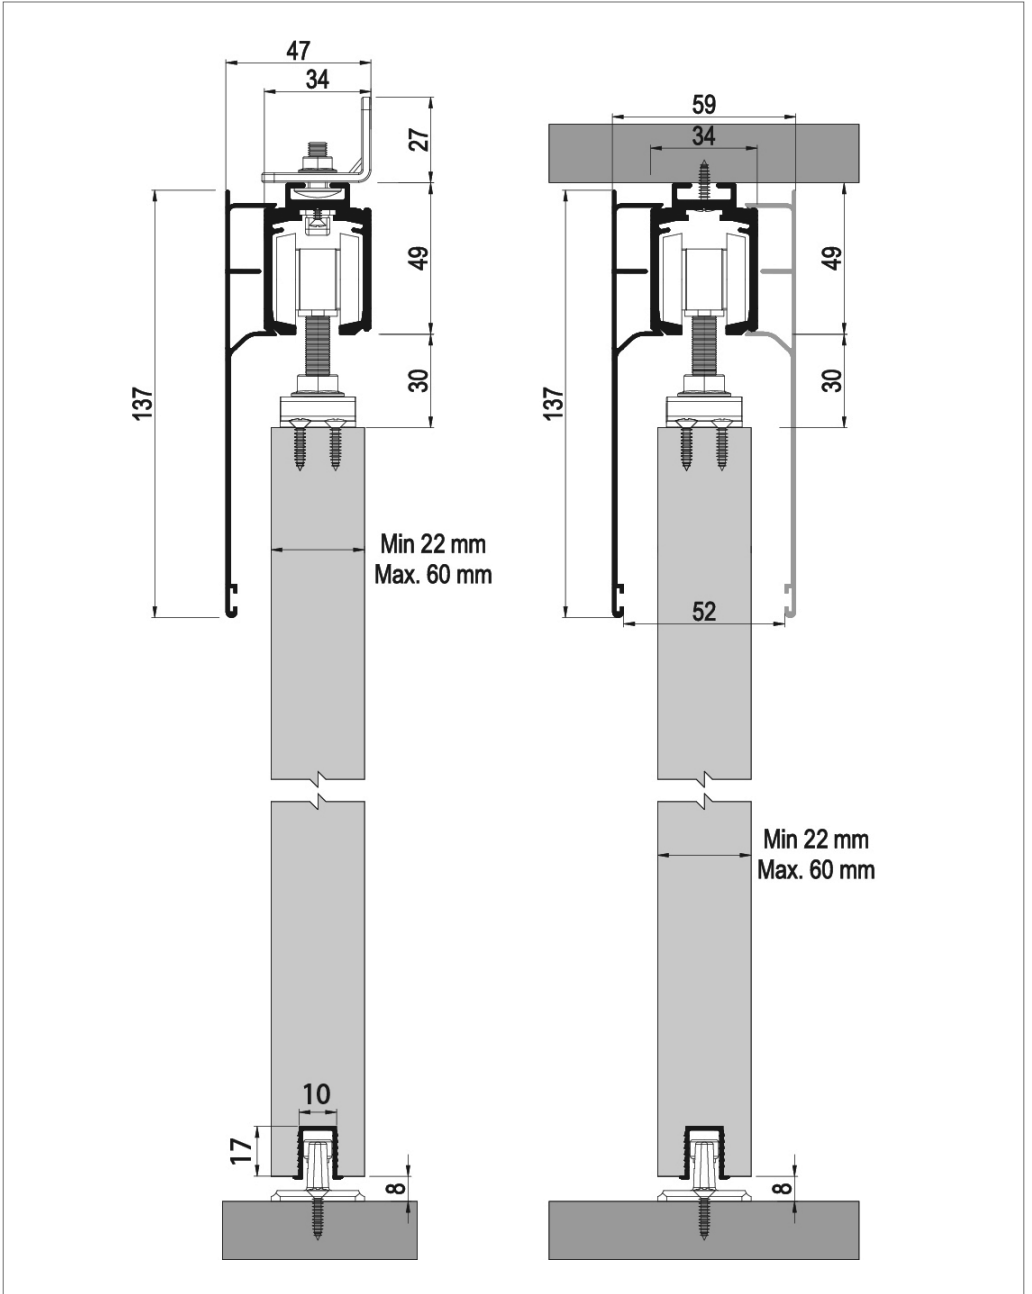

120 KG AYARLI HALATLI SÜRME KAPI SİSTEMİ. • 120 KG ADJUSTABLE FUNICULAR SLIDING DOOR SYSTEM

⚠ Yavaşlatıcı ürünlerde yavaşlatıcı kurulmadan montaj yapılmamalıdır. Should not assemble products with soft closer without activating the soft closer.