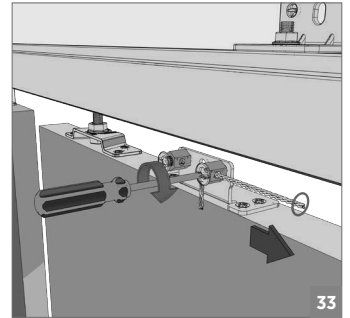

120 KG AYARLI HALATLI SÜRME KAPI SİSTEMİ. • 120 KG ADJUSTABLE FUNICULAR SLIDING DOOR SYSTEM

⚠ Yavaşlatıcı ürünlerde yavaşlatıcı kurulmadan montaj yapılmamalıdır. Should not assemble products with soft closer without activating the soft closer.