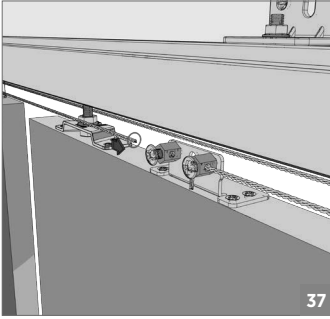

120 KG AYARLI HALATLI SÜRME KAPI SİSTEMİ. • 120 KG ADJUSTABLE FUNICULAR SLIDING DOOR SYSTEM

⚠️ Yavaşlatıcı ürünlerde yavaşlatıcı kurulmadan montaj yapılmamalıdır. Should not assemble products with soft closer without activating the soft closer.