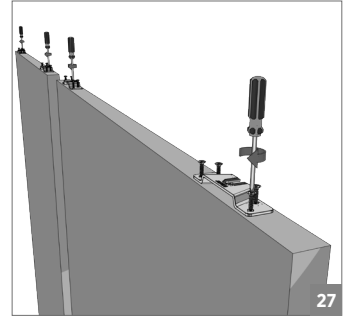

120 KG AYARLI HALATLI SÜRME KAPI SİSTEMİ. • 120 KG ADJUSTABLE FUNICULAR SLIDING DOOR SYSTEM

⚠ Yavaşlatıcı ürünlerde yavaşlatıcı kurulmadan montaj yapılmamalıdır. Should not assemble products with soft closer without activating the soft closer.