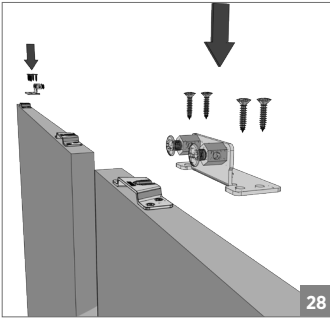

120 KG AYARLI HALATLI SÜRME KAPI SİSTEMİ. • 120 KG ADJUSTABLE FUNICULAR SLIDING DOOR SYSTEM

⚠ Yavaşlatıcı ürünlerde yavaşlatıcı kurulmadan montaj yapılmamalıdır. Should not assemble products with soft closer without activating the soft closer.