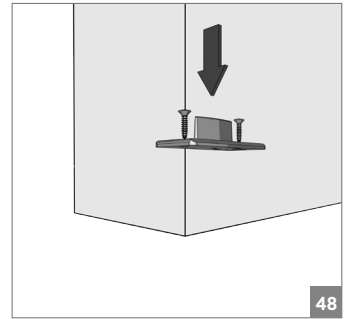

120 KG AYARLI HALATLI SÜRME KAPI SİSTEMİ. • 120 KG ADJUSTABLE FUNICULAR SLIDING DOOR SYSTEM

⚠️ Yavaşlatıcı ürünlerde yavaşlatıcı kurulmadan montaj yapılmamalıdır. Should not assemble products with soft closer without activating the soft closer.