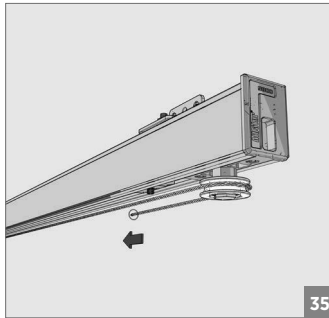

120 KG AYARLI HALATLI SÜRME KAPI SİSTEMİ. • 120 KG ADJUSTABLE FUNICULAR SLIDING DOOR SYSTEM

⚠ Yavaşlatıcı ürünlerde yavaşlatıcı kurulmadan montaj yapılmamalıdır. Should not assemble products with soft closer without activating the soft closer.