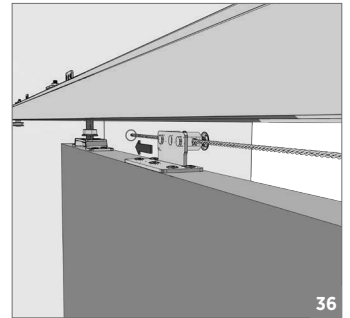

120 KG AYARLI HALATLI SÜRME KAPI SİSTEMİ. • 120 KG ADJUSTABLE FUNICULAR SLIDING DOOR SYSTEM

⚠ Yavaşlatıcı ürünlerde yavaşlatıcı kurulmadan montaj yapılmamalıdır. Should not assemble products with soft closer without activating the soft closer.