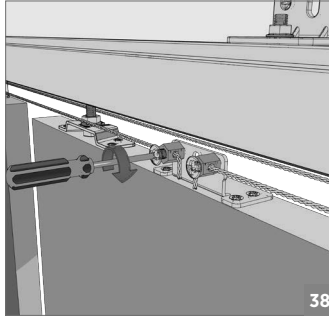

120 KG AYARLI HALATLI SÜRME KAPI SİSTEMİ. • 120 KG ADJUSTABLE FUNICULAR SLIDING DOOR SYSTEM

⚠️ Yavaşlatıcı ürünlerde yavaşlatıcı kurulmadan montaj yapılmamalıdır. Should not assemble products with soft closer without activating the soft closer.