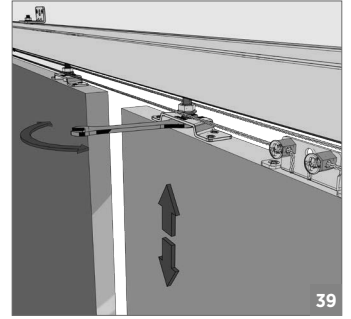

120 KG AYARLI HALATLI SÜRME KAPI SİSTEMİ. • 120 KG ADJUSTABLE FUNICULAR SLIDING DOOR SYSTEM

⚠️ Yavaşlatıcı ürünlerde yavaşlatıcı kurulmadan montaj yapılmamalıdır. Should not assemble products with soft closer without activating the soft closer.