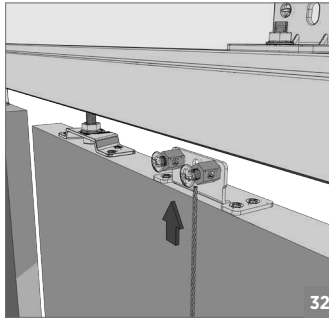

120 KG AYARLI HALATLI SÜRME KAPI SİSTEMİ. • 120 KG ADJUSTABLE FUNICULAR SLIDING DOOR SYSTEM

⚠ Yavaşlatıcı ürünlerde yavaşlatıcı kurulmadan montaj yapılmamalıdır. Should not assemble products with soft closer without activating the soft closer.