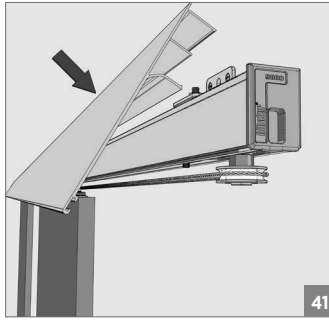

120 KG AYARLI HALATLI SÜRME KAPI SİSTEMİ. • 120 KG ADJUSTABLE FUNICULAR SLIDING DOOR SYSTEM

⚠️ Yavaşlatıcı ürünlerde yavaşlatıcı kurulmadan montaj yapılmamalıdır. Should not assemble products with soft closer without activating the soft closer.