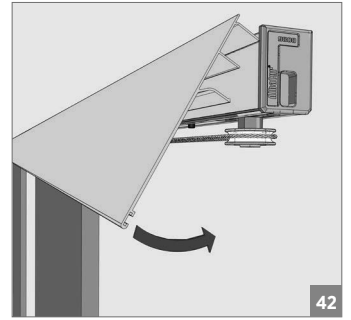

120 KG AYARLI HALATLI SÜRME KAPI SİSTEMİ. • 120 KG ADJUSTABLE FUNICULAR SLIDING DOOR SYSTEM

⚠️ Yavaşlatıcı ürünlerde yavaşlatıcı kurulmadan montaj yapılmamalıdır. Should not assemble products with soft closer without activating the soft closer.