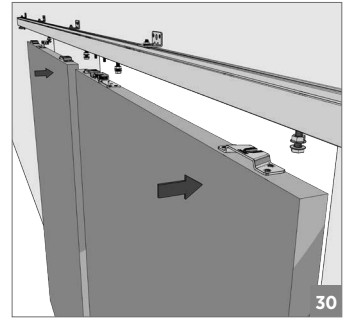

120 KG AYARLI HALATLI SÜRME KAPI SİSTEMİ. • 120 KG ADJUSTABLE FUNICULAR SLIDING DOOR SYSTEM

⚠ Yavaşlatıcı ürünlerde yavaşlatıcı kurulmadan montaj yapılmamalıdır. Should not assemble products with soft closer without activating the soft closer.