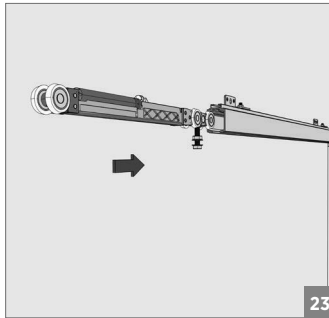

**Ray Profilleri / Rail Profiles**

 150-9750-1400 mt	 Opsiyonel / Optional 150-9162-1410 mt	 150-9765-1410 mt	 Opsiyonel / Optional 120-8005-1300	 Opsiyonel / Optional 150-8012-1410
--	---	---	--	--

**!** Yavaşlatıcı ürünlerde yavaşlatıcı kurulmadan montaj yapılmamalıdır. Should not assemble products with soft closer without activating the soft closer.

120 KG AYARLI ÇİFT YÖNE YAVAŞ. HALATLI SÜRME KAPI SİSTEMİ • ADJ.FUNICULAR SLIDING DOOR SYSTEM - ONE WAY SOFT CLOS.

⚠️ Yavaşlatıcı ürünlerde yavaşlatıcı kurulmadan montaj yapılmamalıdır. Should not assemble products with soft closer without activating the soft closer.