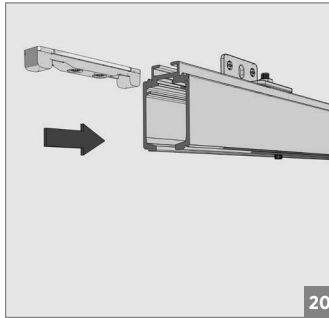

**Ray Profilleri / Rail Profiles**

 150-9750-1400 mt	 Opsiyonel / Optional 150-9162-1410 mt	 150-9765-1410 mt	 Opsiyonel / Optional 120-8005-1300	 Opsiyonel / Optional 150-8012-1410
--	---	---	--	--

**!** Yavaşlatıcı ürünlerde yavaşlatıcı kurulmadan montaj yapılmamalıdır. Should not assemble products with soft closer without activating the soft closer.

120 KG AYARLI ÇİFT YÖNE YAVAŞ. HALATLI SÜRME KAPI SİSTEMİ • ADJ.FUNICULAR SLIDING DOOR SYSTEM - ONE WAY SOFT CLOS.

⚠️ Yavaşlatıcı ürünlerde yavaşlatıcı kurulmadan montaj yapılmamalıdır. Should not assemble products with soft closer without activating the soft closer.