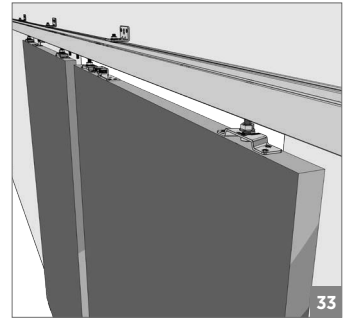

120 KG AYARLI ÇİFT YÖNE YAVAŞ. HALATLI SÜRME KAPI SİSTEMİ • ADJ.FUNICULAR SLIDING DOOR SYSTEM - ONE WAY SOFT CLOS.

⚠ Yavaşlatıcı ürünlerde yavaşlatıcı kurulmadan montaj yapılmamalıdır. Should not assemble products with soft closer without activating the soft closer.