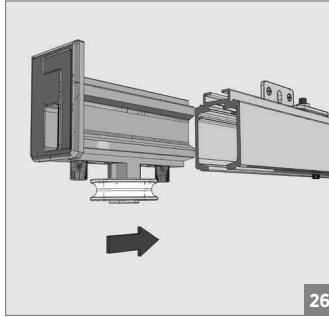

120 KG AYARLI ÇİFT YÖNE YAVAŞ. HALATLI SÜRME KAPI SİSTEMİ • ADJ.FUNICULAR SLIDING DOOR SYSTEM - ONE WAY SOFT CLOS.

⚠ Yavaşlatıcı ürünlerde yavaşlatıcı kurulmadan montaj yapılmamalıdır. Should not assemble products with soft closer without activating the soft closer.