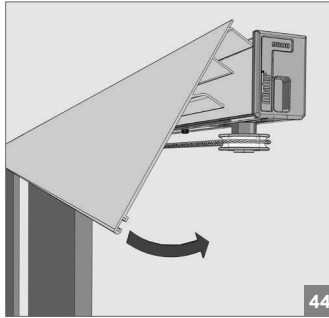

120 KG AYARLI ÇİFT YÖNE YAVAŞ. HALATLI SÜRME KAPI SİSTEMİ • ADJ.FUNICULAR SLIDING DOOR SYSTEM - ONE WAY SOFT CLOS.

⚠ Yavaşlatıcı ürünlerde yavaşlatıcı kurulmadan montaj yapılmamalıdır. Should not assemble products with soft closer without activating the soft closer.