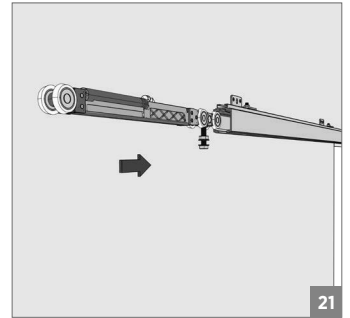

**Ray Profilleri / Rail Profiles**

 150-9750-1400 mt	 Opsiyonel / Optional 150-9162-1410 mt	 150-9765-1410 mt	 Opsiyonel / Optional 120-8005-1300	 Opsiyonel / Optional 150-8012-1410
--	---	---	--	--

**!** Yavaşlatıcı ürünlerde yavaşlatıcı kurulmadan montaj yapılmamalıdır. Should not assemble products with soft closer without activating the soft closer.

120 KG AYARLI ÇİFT YÖNE YAVAŞ. HALATLI SÜRME KAPI SİSTEMİ • ADJ.FUNICULAR SLIDING DOOR SYSTEM - ONE WAY SOFT CLOS.

⚠️ Yavaşlatıcı ürünlerde yavaşlatıcı kurulmadan montaj yapılmamalıdır. Should not assemble products with soft closer without activating the soft closer.