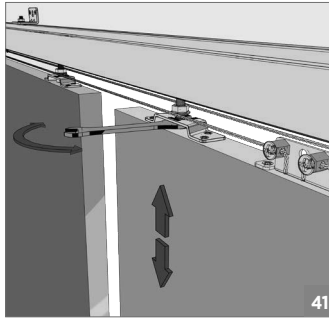

120 KG AYARLI ÇİFT YÖNE YAVAŞ. HALATLI SÜRME KAPI SİSTEMİ • ADJ.FUNICULAR SLIDING DOOR SYSTEM - ONE WAY SOFT CLOS.

⚠ Yavaşlatıcı ürünlerde yavaşlatıcı kurulmadan montaj yapılmamalıdır. Should not assemble products with soft closer without activating the soft closer.