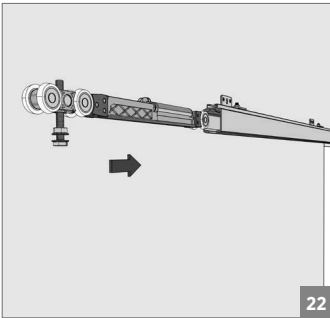

**Ray Profilleri / Rail Profiles**

 150-9750-1400 mt	 Opsiyonel / Optional 150-9162-1410 mt	 150-9765-1410 mt	 Opsiyonel / Optional 120-8005-1300	 Opsiyonel / Optional 150-8012-1410
--	---	---	--	--

**!** Yavaşlatıcı ürünlerde yavaşlatıcı kurulmadan montaj yapılmamalıdır. Should not assemble products with soft closer without activating the soft closer.

120 KG AYARLI ÇİFT YÖNE YAVAŞ. HALATLI SÜRME KAPI SİSTEMİ • ADJ.FUNICULAR SLIDING DOOR SYSTEM - ONE WAY SOFT CLOS.

⚠️ Yavaşlatıcı ürünlerde yavaşlatıcı kurulmadan montaj yapılmamalıdır. Should not assemble products with soft closer without activating the soft closer.