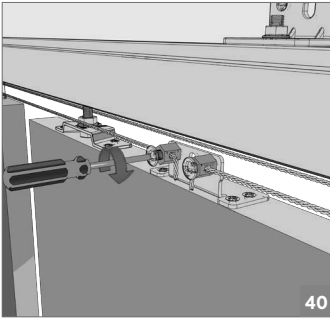

120 KG AYARLI ÇİFT YÖNE YAVAŞ. HALATLI SÜRME KAPI SİSTEMİ • ADJ.FUNICULAR SLIDING DOOR SYSTEM - ONE WAY SOFT CLOS.

⚠ Yavaşlatıcı ürünlerde yavaşlatıcı kurulmadan montaj yapılmamalıdır. Should not assemble products with soft closer without activating the soft closer.