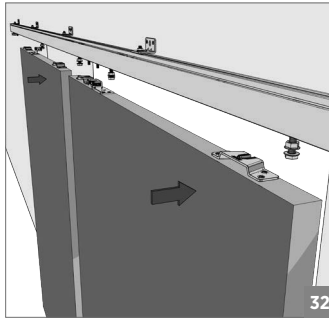

120 KG AYARLI ÇİFT YÖNE YAVAŞ. HALATLI SÜRME KAPI SİSTEMİ • ADJ.FUNICULAR SLIDING DOOR SYSTEM - ONE WAY SOFT CLOS.

⚠ Yavaşlatıcı ürünlerde yavaşlatıcı kurulmadan montaj yapılmamalıdır. Should not assemble products with soft closer without activating the soft closer.