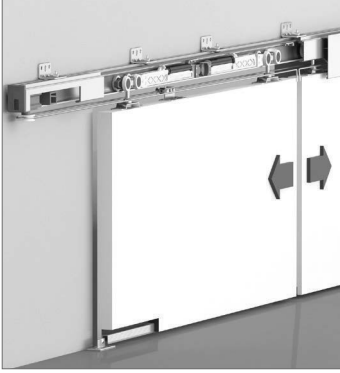

**120 KG AYARLI ÇİFT YÖNE YAVAŞ. HALATLI SÜRME KAPI SİSTEMİ • ADJ.FUNICULAR SLIDING DOOR SYSTEM - ONE WAY SOFT CLOS.****Bilgi / Information**

- Minimum kapı genişliği 830 mm olmalıdır.
- Min. Door width 830 mm

**Yavaşlatıcı Alternatifi / Soft Closer Alternative**

- Sistem üzerinde çift yöne yavaşlatıcı mevcuttur.
- The system has two way soft closing.

**121-9820 1 Set içeriği / 1 Set Includes**

 121-9800-1600-504	 121-9800-1300-510	 120-9700-1600-531	 120-7090-1300-503	 121-9800-1300-502	 120-9700-1300-508
 120-9700-1600-502	 120-9700-1600-505	 120-7310-1300-504	 121-9800-1300-505	 120-7090-1300-502	 120-9700-1300-509
 120-9700-1300-511	 120-7310-1300-506				