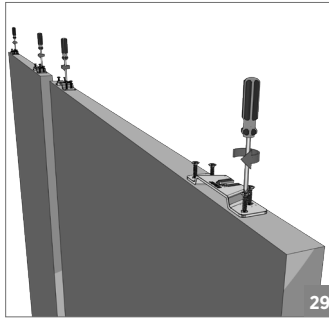

120 KG AYARLI ÇİFT YÖNE YAVAŞ. HALATLI SÜRME KAPI SİSTEMİ • ADJ.FUNICULAR SLIDING DOOR SYSTEM - ONE WAY SOFT CLOS.

⚠ Yavaşlatıcı ürünlerde yavaşlatıcı kurulmadan montaj yapılmamalıdır. Should not assemble products with soft closer without activating the soft closer.