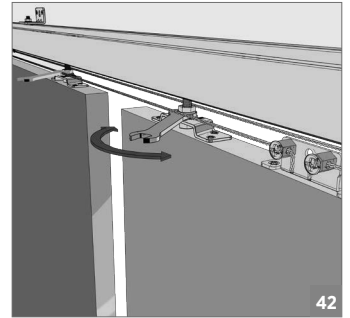

120 KG AYARLI ÇİFT YÖNE YAVAŞ. HALATLI SÜRME KAPI SİSTEMİ • ADJ.FUNICULAR SLIDING DOOR SYSTEM - ONE WAY SOFT CLOS.

⚠ Yavaşlatıcı ürünlerde yavaşlatıcı kurulmadan montaj yapılmamalıdır. Should not assemble products with soft closer without activating the soft closer.