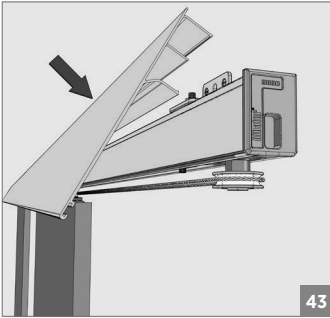

120 KG AYARLI ÇİFT YÖNE YAVAŞ. HALATLI SÜRME KAPI SİSTEMİ • ADJ.FUNICULAR SLIDING DOOR SYSTEM - ONE WAY SOFT CLOS.

⚠ Yavaşlatıcı ürünlerde yavaşlatıcı kurulmadan montaj yapılmamalıdır. Should not assemble products with soft closer without activating the soft closer.