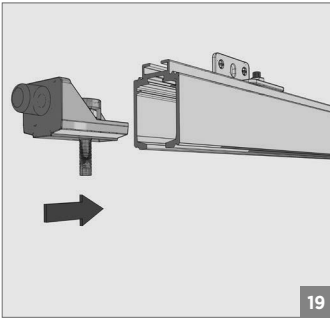

**Ray Profilleri / Rail Profiles**

 150-9750-1400 mt	 Opsiyonel / Optional 150-9162-1410 mt	 150-9765-1410 mt	 Opsiyonel / Optional 120-8005-1300	 Opsiyonel / Optional 150-8012-1410
--	---	---	--	--

**!** Yavaşlatıcı ürünlerde yavaşlatıcı kurulmadan montaj yapılmamalıdır. Should not assemble products with soft closer without activating the soft closer.

120 KG AYARLI ÇİFT YÖNE YAVAŞ. HALATLI SÜRME KAPI SİSTEMİ • ADJ.FUNICULAR SLIDING DOOR SYSTEM - ONE WAY SOFT CLOS.

⚠️ Yavaşlatıcı ürünlerde yavaşlatıcı kurulmadan montaj yapılmamalıdır. Should not assemble products with soft closer without activating the soft closer.