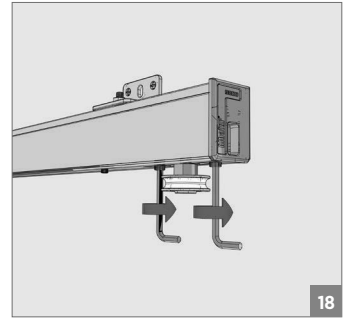

**Yavaşlatıcı Alternatifi / Soft Closer Alternative**

- Sistem üzerinde çift yöne yavaşlatıcı mevcuttur.
- The system has two way soft closing.

**121-9820 1 Set içeriği / 1 Set Includes**

 121-9800-1600-504	 121-9800-1300-510	 120-9700-1600-531	 120-7090-1300-503	 121-9800-1300-502	 120-9700-1300-508
 120-9700-1600-502	 120-9700-1600-505	 120-7310-1300-504	 121-9800-1300-505	 120-7090-1300-502	 120-9700-1300-509
 120-9700-1300-511	 120-7310-1300-506				

**Ray Profilleri / Rail Profiles**

 150-9750-1400 mt	 Opsiyonel / Optional 150-9162-1410 mt	 150-9765-1410 mt	 Opsiyonel / Optional 120-8005-1300	 Opsiyonel / Optional 150-8012-1410
--	---	---	--	--

**!** Yavaşlatıcı ürünlerde yavaşlatıcı kurulmadan montaj yapılmamalıdır. Should not assemble products with soft closer without activating the soft closer.

120 KG AYARLI ÇİFT YÖNE YAVAŞ. HALATLI SÜRME KAPI SİSTEMİ • ADJ.FUNICULAR SLIDING DOOR SYSTEM - ONE WAY SOFT CLOS.

⚠️ Yavaşlatıcı ürünlerde yavaşlatıcı kurulmadan montaj yapılmamalıdır. Should not assemble products with soft closer without activating the soft closer.