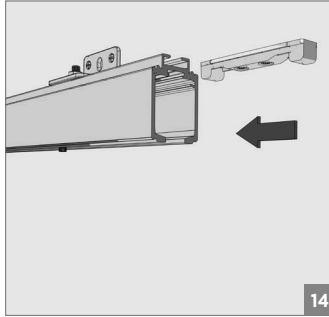

**Ray Profilleri / Rail Profiles**

 150-9750-1400 mt	 Opsiyonel / Optional 150-9162-1410 mt	 150-9765-1410 mt	 Opsiyonel / Optional 120-8005-1300	 Opsiyonel / Optional 150-8012-1410
--	---	---	--	--

**!** Yavaşlatıcı ürünlerde yavaşlatıcı kurulmadan montaj yapılmamalıdır. Should not assemble products with soft closer without activating the soft closer.

120 KG AYARLI ÇİFT YÖNE YAVAŞ. HALATLI SÜRME KAPI SİSTEMİ • ADJ.FUNICULAR SLIDING DOOR SYSTEM - ONE WAY SOFT CLOS.

⚠️ Yavaşlatıcı ürünlerde yavaşlatıcı kurulmadan montaj yapılmamalıdır. Should not assemble products with soft closer without activating the soft closer.