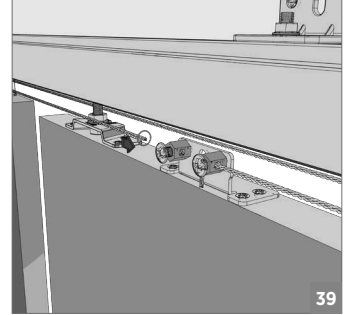

120 KG AYARLI ÇİFT YÖNE YAVAŞ. HALATLI SÜRME KAPI SİSTEMİ • ADJ.FUNICULAR SLIDING DOOR SYSTEM - ONE WAY SOFT CLOS.

⚠ Yavaşlatıcı ürünlerde yavaşlatıcı kurulmadan montaj yapılmamalıdır. Should not assemble products with soft closer without activating the soft closer.