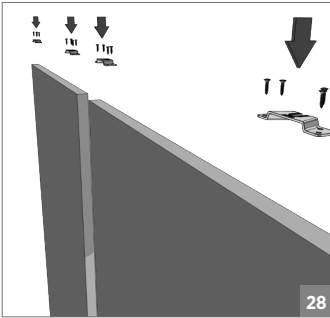

120 KG AYARLI ÇİFT YÖNE YAVAŞ. HALATLI SÜRME KAPI SİSTEMİ • ADJ.FUNICULAR SLIDING DOOR SYSTEM - ONE WAY SOFT CLOS.

⚠ Yavaşlatıcı ürünlerde yavaşlatıcı kurulmadan montaj yapılmamalıdır. Should not assemble products with soft closer without activating the soft closer.