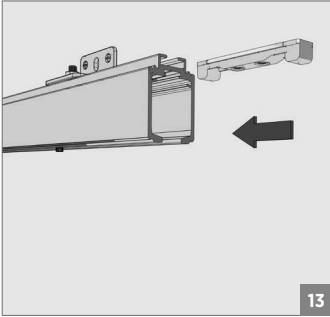

**Ray Profilleri / Rail Profiles**

 150-9750-1400 mt	 Opsiyonel / Optional 150-9162-1410 mt	 150-9765-1410 mt	 Opsiyonel / Optional 120-8005-1300	 Opsiyonel / Optional 150-8012-1410
--	---	---	--	--

**!** Yavaşlatıcı ürünlerde yavaşlatıcı kurulmadan montaj yapılmamalıdır. Should not assemble products with soft closer without activating the soft closer.

120 KG AYARLI ÇİFT YÖNE YAVAŞ. HALATLI SÜRME KAPI SİSTEMİ • ADJ.FUNICULAR SLIDING DOOR SYSTEM - ONE WAY SOFT CLOS.

⚠️ Yavaşlatıcı ürünlerde yavaşlatıcı kurulmadan montaj yapılmamalıdır. Should not assemble products with soft closer without activating the soft closer.