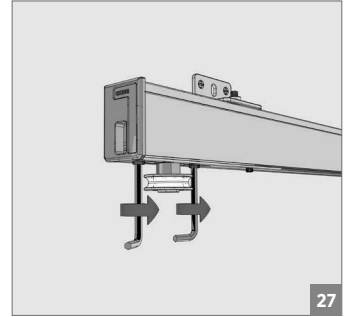

120 KG AYARLI ÇİFT YÖNE YAVAŞ. HALATLI SÜRME KAPI SİSTEMİ • ADJ.FUNICULAR SLIDING DOOR SYSTEM - ONE WAY SOFT CLOS.

⚠ Yavaşlatıcı ürünlerde yavaşlatıcı kurulmadan montaj yapılmamalıdır. Should not assemble products with soft closer without activating the soft closer.