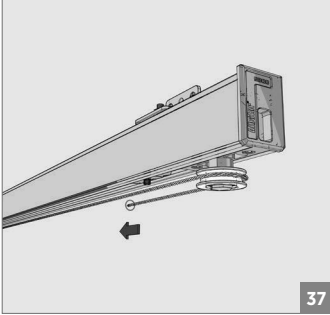

120 KG AYARLI ÇİFT YÖNE YAVAŞ. HALATLI SÜRME KAPI SİSTEMİ • ADJ.FUNICULAR SLIDING DOOR SYSTEM - ONE WAY SOFT CLOS.

⚠ Yavaşlatıcı ürünlerde yavaşlatıcı kurulmadan montaj yapılmamalıdır. Should not assemble products with soft closer without activating the soft closer.