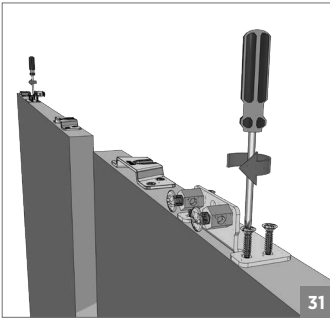

120 KG AYARLI ÇİFT YÖNE YAVAŞ. HALATLI SÜRME KAPI SİSTEMİ • ADJ.FUNICULAR SLIDING DOOR SYSTEM - ONE WAY SOFT CLOS.

⚠ Yavaşlatıcı ürünlerde yavaşlatıcı kurulmadan montaj yapılmamalıdır. Should not assemble products with soft closer without activating the soft closer.