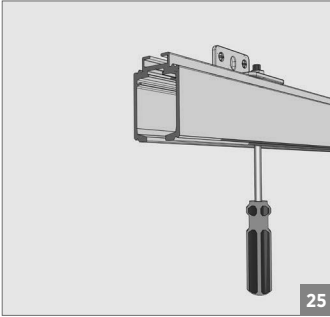

120 KG AYARLI ÇİFT YÖNE YAVAŞ. HALATLI SÜRME KAPI SİSTEMİ • ADJ.FUNICULAR SLIDING DOOR SYSTEM - ONE WAY SOFT CLOS.

⚠ Yavaşlatıcı ürünlerde yavaşlatıcı kurulmadan montaj yapılmamalıdır. Should not assemble products with soft closer without activating the soft closer.