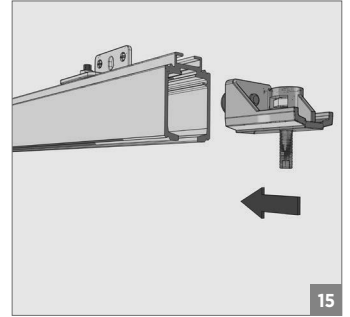

**Ray Profilleri / Rail Profiles**

 150-9750-1400 mt	 Opsiyonel / Optional 150-9162-1410 mt	 150-9765-1410 mt	 Opsiyonel / Optional 120-8005-1300	 Opsiyonel / Optional 150-8012-1410
--	---	---	--	--

**!** Yavaşlatıcı ürünlerde yavaşlatıcı kurulmadan montaj yapılmamalıdır. Should not assemble products with soft closer without activating the soft closer.

120 KG AYARLI ÇİFT YÖNE YAVAŞ. HALATLI SÜRME KAPI SİSTEMİ • ADJ.FUNICULAR SLIDING DOOR SYSTEM - ONE WAY SOFT CLOS.

⚠️ Yavaşlatıcı ürünlerde yavaşlatıcı kurulmadan montaj yapılmamalıdır. Should not assemble products with soft closer without activating the soft closer.