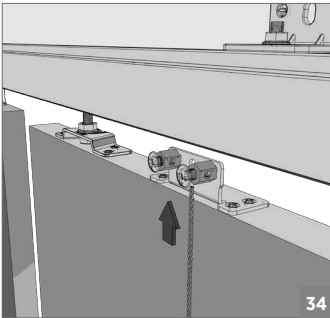

120 KG AYARLI ÇİFT YÖNE YAVAŞ. HALATLI SÜRME KAPI SİSTEMİ • ADJ.FUNICULAR SLIDING DOOR SYSTEM - ONE WAY SOFT CLOS.

⚠ Yavaşlatıcı ürünlerde yavaşlatıcı kurulmadan montaj yapılmamalıdır. Should not assemble products with soft closer without activating the soft closer.