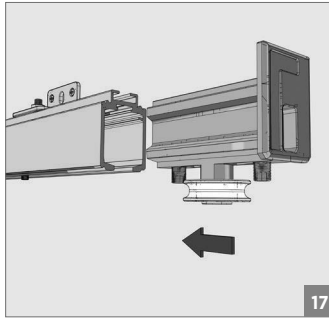

120 KG AYARLI ÇİFT YÖNE YAVAŞ. HALATLI SÜRME KAPI SİSTEMİ • ADJ.FUNICULAR SLIDING DOOR SYSTEM - ONE WAY SOFT CLOS.

⚠️ Yavaşlatıcı ürünlerde yavaşlatıcı kurulmadan montaj yapılmamalıdır. Should not assemble products with soft closer without activating the soft closer.