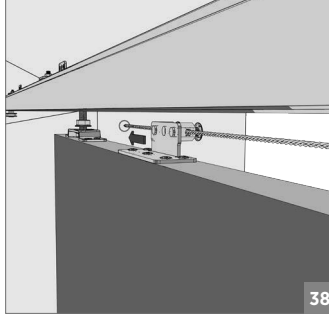

120 KG AYARLI ÇİFT YÖNE YAVAŞ. HALATLI SÜRME KAPI SİSTEMİ • ADJ.FUNICULAR SLIDING DOOR SYSTEM - ONE WAY SOFT CLOS.

⚠ Yavaşlatıcı ürünlerde yavaşlatıcı kurulmadan montaj yapılmamalıdır. Should not assemble products with soft closer without activating the soft closer.