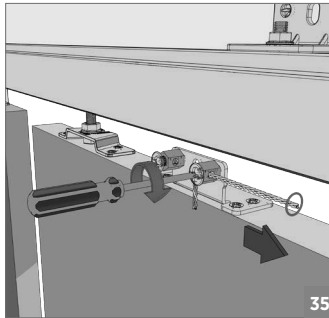

120 KG AYARLI ÇİFT YÖNE YAVAŞ. HALATLI SÜRME KAPI SİSTEMİ • ADJ.FUNICULAR SLIDING DOOR SYSTEM - ONE WAY SOFT CLOS.

⚠ Yavaşlatıcı ürünlerde yavaşlatıcı kurulmadan montaj yapılmamalıdır. Should not assemble products with soft closer without activating the soft closer.