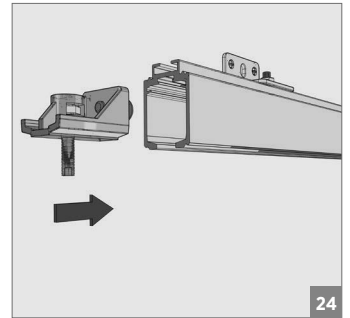

**Ray Profilleri / Rail Profiles**

 150-9750-1400 mt	 Opsiyonel / Optional 150-9162-1410 mt	 150-9765-1410 mt	 Opsiyonel / Optional 120-8005-1300	 Opsiyonel / Optional 150-8012-1410
--	---	---	--	--

**!** Yavaşlatıcı ürünlerde yavaşlatıcı kurulmadan montaj yapılmamalıdır. Should not assemble products with soft closer without activating the soft closer.

120 KG AYARLI ÇİFT YÖNE YAVAŞ. HALATLI SÜRME KAPI SİSTEMİ • ADJ.FUNICULAR SLIDING DOOR SYSTEM - ONE WAY SOFT CLOS.

⚠️ Yavaşlatıcı ürünlerde yavaşlatıcı kurulmadan montaj yapılmamalıdır. Should not assemble products with soft closer without activating the soft closer.