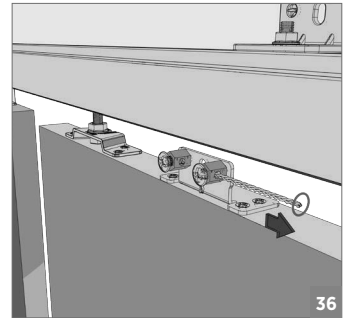

120 KG AYARLI ÇİFT YÖNE YAVAŞ. HALATLI SÜRME KAPI SİSTEMİ • ADJ.FUNICULAR SLIDING DOOR SYSTEM - ONE WAY SOFT CLOS.

⚠ Yavaşlatıcı ürünlerde yavaşlatıcı kurulmadan montaj yapılmamalıdır. Should not assemble products with soft closer without activating the soft closer.