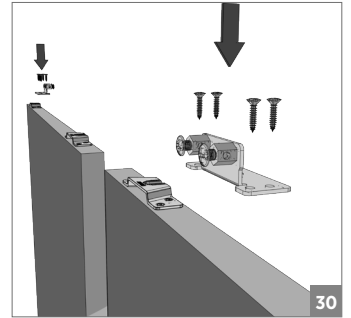

120 KG AYARLI ÇİFT YÖNE YAVAŞ. HALATLI SÜRME KAPI SİSTEMİ • ADJ.FUNICULAR SLIDING DOOR SYSTEM - ONE WAY SOFT CLOS.

⚠ Yavaşlatıcı ürünlerde yavaşlatıcı kurulmadan montaj yapılmamalıdır. Should not assemble products with soft closer without activating the soft closer.