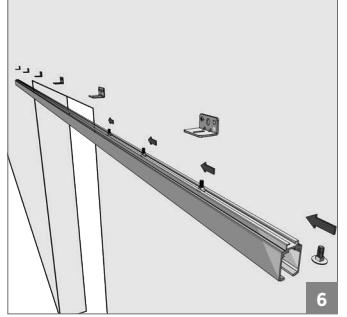

Duvar Üstü Montaj - Wall-Mounted Installation

1

2

3

4

5

6

7

8

9

10

11

12

⚠ Yavaşlatıcı ürünlerde yavaşlatıcı kurulmadan montaj yapılmamalıdır. Should not assemble products with soft closer without activating the soft closer.

60 KG AYARLI ÇİFT YÖNE YAVAŞ. HALATLI SÜRME KAPI SIS. • ADJ. FUNICULAR SLIDING DOOR SYSTEM - TWO WAY SOFT CLOSING