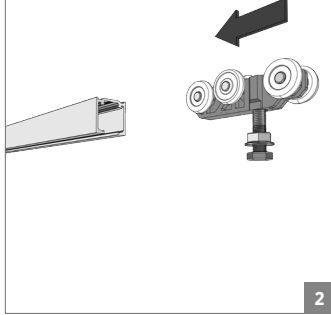

60 KG AYARLI ÇİFT YÖNE YAVAŞ. HALATLI SÜRME KAPI SIS. • ADJ. FUNICULAR SLIDING DOOR SYSTEM - TWO WAY SOFT CLOSING

Ölçülerde değişiklik yapma hakkı saklıdır. Reserves the right to the change of the dimensions.

8

9

10

11

12

⚠ Yavaşlatıcı ürünlerde yavaşlatıcı kurulmadan montaj yapılmamalıdır. Should not assemble products with soft closer without activating the soft closer.

60 KG AYARLI ÇİFT YÖNE YAVAŞ. HALATLI SÜRME KAPI SIS. • ADJ. FUNICULAR SLIDING DOOR SYSTEM - TWO WAY SOFT CLOSING

Kiriş Altı Montaj - Under-Beam Mounting

⚠️ Yavaşlatıcı ürünlerde yavaşlatıcı kurulmadan montaj yapılmamalıdır. Should not assemble products with soft closer without activating the soft closer.