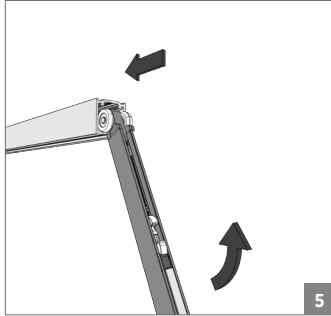

8

9

10

11

12

⚠ Yavaşlatıcı ürünlerde yavaşlatıcı kurulmadan montaj yapılmamalıdır. Should not assemble products with soft closer without activating the soft closer.

60 KG AYARLI ÇİFT YÖNE YAVAŞ. HALATLI SÜRME KAPI SIS. • ADJ. FUNICULAR SLIDING DOOR SYSTEM - TWO WAY SOFT CLOSING

Kiriş Altı Montaj - Under-Beam Mounting

⚠️ Yavaşlatıcı ürünlerde yavaşlatıcı kurulmadan montaj yapılmamalıdır. Should not assemble products with soft closer without activating the soft closer.