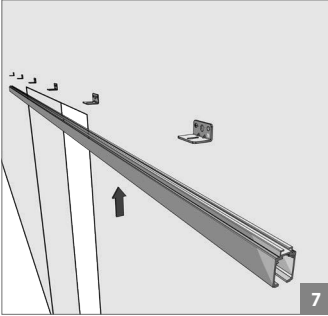

⚠ Yavaşlatıcı ürünlerde yavaşlatıcı kurulmadan montaj yapılmamalıdır. Should not assemble products with soft closer without activating the soft closer.

60 KG AYARLI ÇİFT YÖNE YAVAŞ. HALATLI SÜRME KAPI SIS. • ADJ. FUNICULAR SLIDING DOOR SYSTEM - TWO WAY SOFT CLOSING

Duvar Üstü Montaj - Wall-Mounted Installation

1

2

3

4

5

6

7

8

9

10

11

12

⚠ Yavaşlatıcı ürünlerde yavaşlatıcı kurulmadan montaj yapılmamalıdır. Should not assemble products with soft closer without activating the soft closer.

60 KG AYARLI ÇİFT YÖNE YAVAŞ. HALATLI SÜRME KAPI SIS. • ADJ. FUNICULAR SLIDING DOOR SYSTEM - TWO WAY SOFT CLOSING