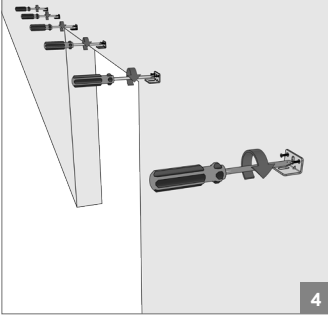

⚠ Yavaşlatıcı ürünlerde yavaşlatıcı kurulmadan montaj yapılmamalıdır. Should not assemble products with soft closer without activating the soft closer.

60 KG AYARLI ÇİFT YÖNE YAVAŞ. HALATLI SÜRME KAPI SIS. • ADJ. FUNICULAR SLIDING DOOR SYSTEM - TWO WAY SOFT CLOSING

Duvar Üstü Montaj - Wall-Mounted Installation

1

2

3

4

5

6

7

8

9

10

11

12

⚠ Yavaşlatıcı ürünlerde yavaşlatıcı kurulmadan montaj yapılmamalıdır. Should not assemble products with soft closer without activating the soft closer.

60 KG AYARLI ÇİFT YÖNE YAVAŞ. HALATLI SÜRME KAPI SIS. • ADJ. FUNICULAR SLIDING DOOR SYSTEM - TWO WAY SOFT CLOSING

Kiriş Altı Montaj - Under-Beam Mounting

⚠️ Yavaşlatıcı ürünlerde yavaşlatıcı kurulmadan montaj yapılmamalıdır. Should not assemble products with soft closer without activating the soft closer.