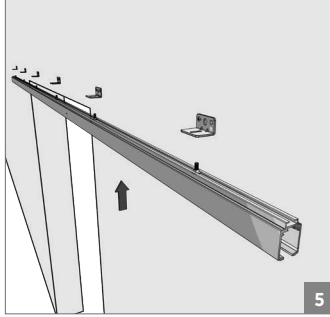

60 KG AYARLI ÇİFT YÖNE YAVAŞ. HALATLI SÜRME KAPI SIS. • ADJ. FUNICULAR SLIDING DOOR SYSTEM - TWO WAY SOFT CLOSING

Duvar Üstü Montaj - Wall-Mounted Installation

1

2

3

4

5

6

7

8

9

10

11

12

⚠ Yavaşlatıcı ürünlerde yavaşlatıcı kurulmadan montaj yapılmamalıdır. Should not assemble products with soft closer without activating the soft closer.