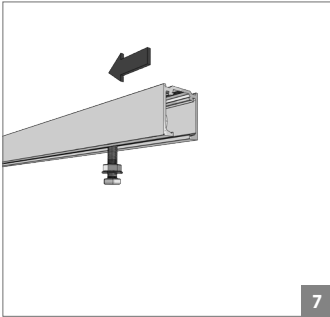

60 KG AYARLI ÇİFT YÖNE YAVAŞ. HALATLI SÜRME KAPI SIS. • ADJ. FUNICULAR SLIDING DOOR SYSTEM - TWO WAY SOFT CLOSING

Kiriş Altı Montaj - Under-Beam Mounting

⚠️ Yavaşlatıcı ürünlerde yavaşlatıcı kurulmadan montaj yapılmamalıdır. Should not assemble products with soft closer without activating the soft closer.