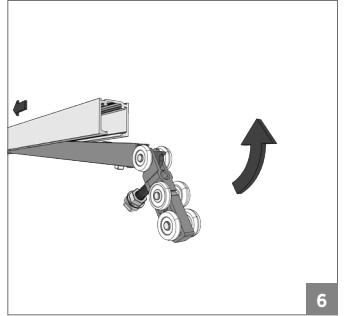

8

9

10

11

12

⚠ Yavaşlatıcı ürünlerde yavaşlatıcı kurulmadan montaj yapılmamalıdır. Should not assemble products with soft closer without activating the soft closer.

60 KG AYARLI ÇİFT YÖNE YAVAŞ. HALATLI SÜRME KAPI SIS. • ADJ. FUNICULAR SLIDING DOOR SYSTEM - TWO WAY SOFT CLOSING

Kiriş Altı Montaj - Under-Beam Mounting

⚠️ Yavaşlatıcı ürünlerde yavaşlatıcı kurulmadan montaj yapılmamalıdır. Should not assemble products with soft closer without activating the soft closer.