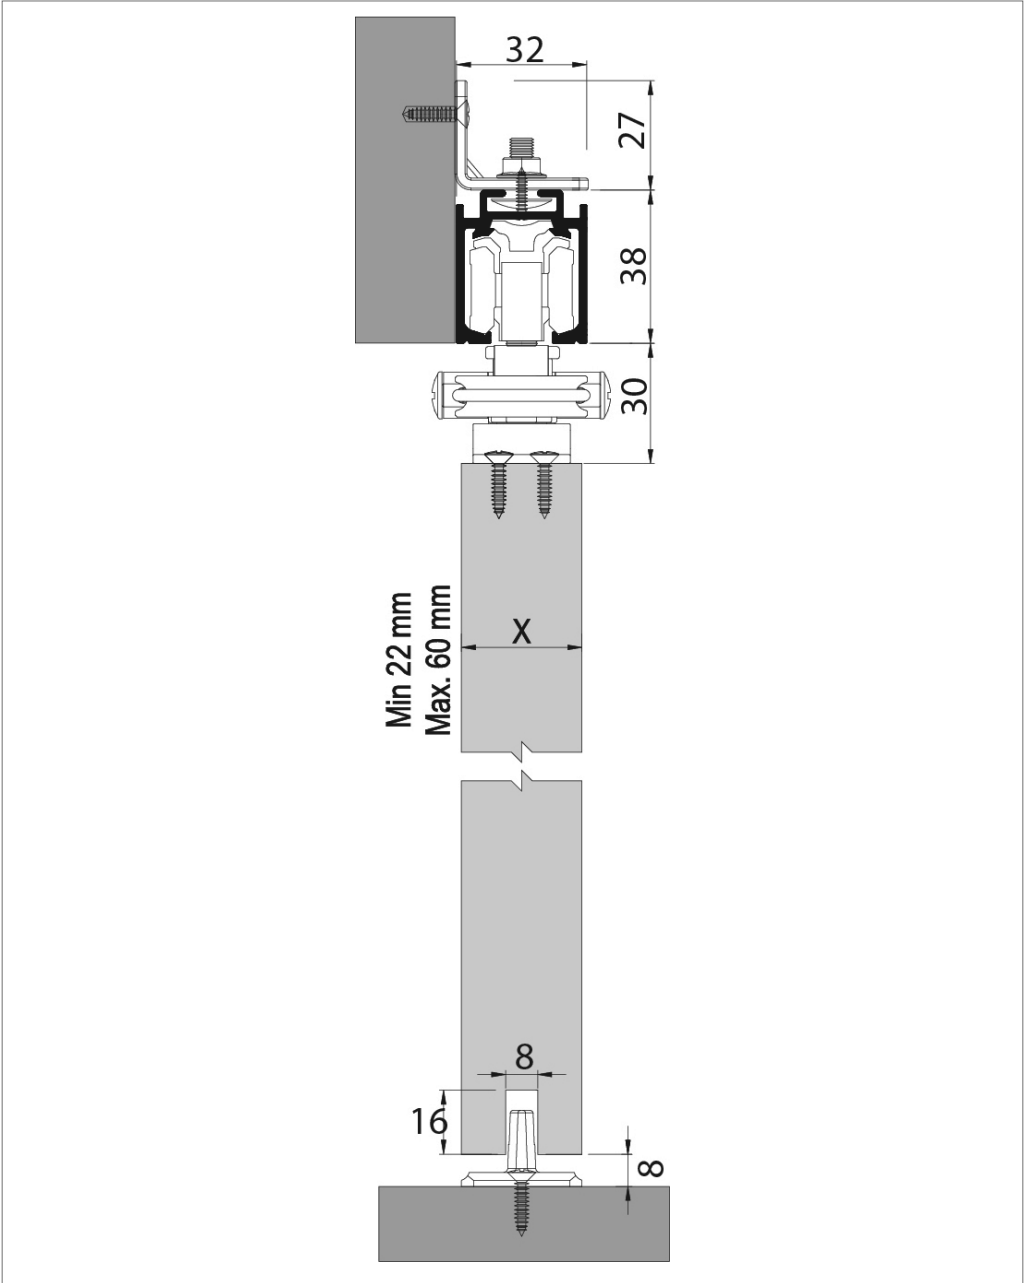

60 KG AYARLI ÇİFT YÖNE YAVAŞ. HALATLI SÜRME KAPI SIS. • ADJ. FUNICULAR SLIDING DOOR SYSTEM - TWO WAY SOFT CLOSING

⚠ Yavaşlatıcı ürünlerde yavaşlatıcı kurulmadan montaj yapılmamalıdır. Should not assemble products with soft closer without activating the soft closer.