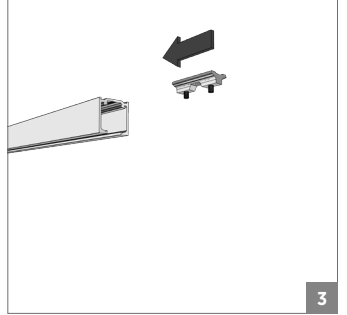

8

9

10

11

12

⚠ Yavaşlatıcı ürünlerde yavaşlatıcı kurulmadan montaj yapılmamalıdır. Should not assemble products with soft closer without activating the soft closer.

60 KG AYARLI ÇİFT YÖNE YAVAŞ. HALATLI SÜRME KAPI SIS. • ADJ. FUNICULAR SLIDING DOOR SYSTEM - TWO WAY SOFT CLOSING

Kiriş Altı Montaj - Under-Beam Mounting

⚠️ Yavaşlatıcı ürünlerde yavaşlatıcı kurulmadan montaj yapılmamalıdır. Should not assemble products with soft closer without activating the soft closer.