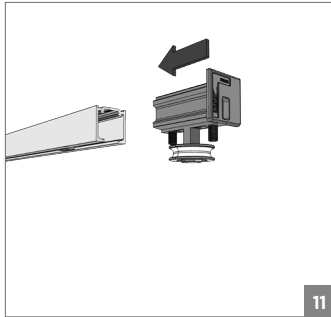

8

9

10

11

12

⚠ Yavaşlatıcı ürünlerde yavaşlatıcı kurulmadan montaj yapılmamalıdır. Should not assemble products with soft closer without activating the soft closer.

60 KG AYARLI ÇİFT YÖNE YAVAŞ. HALATLI SÜRME KAPI SIS. • ADJ. FUNICULAR SLIDING DOOR SYSTEM - TWO WAY SOFT CLOSING

Kiriş Altı Montaj - Under-Beam Mounting

⚠️ Yavaşlatıcı ürünlerde yavaşlatıcı kurulmadan montaj yapılmamalıdır. Should not assemble products with soft closer without activating the soft closer.