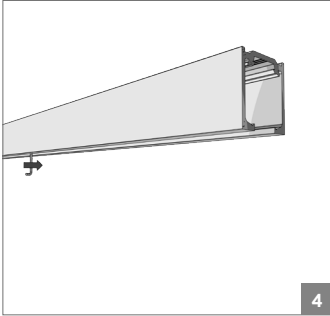

60 KG AYARLI ÇİFT YÖNE YAVAŞ. HALATLI SÜRME KAPI SIS. • ADJ. FUNICULAR SLIDING DOOR SYSTEM - TWO WAY SOFT CLOSING

Kiriş Altı Montaj - Under-Beam Mounting

⚠️ Yavaşlatıcı ürünlerde yavaşlatıcı kurulmadan montaj yapılmamalıdır. Should not assemble products with soft closer without activating the soft closer.