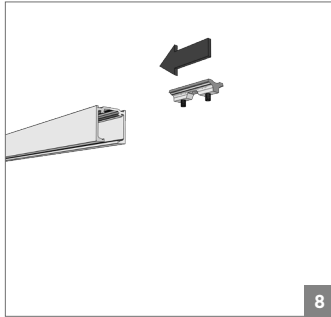

8

9

10

11

12

⚠ Yavaşlatıcı ürünlerde yavaşlatıcı kurulmadan montaj yapılmamalıdır. Should not assemble products with soft closer without activating the soft closer.

60 KG AYARLI ÇİFT YÖNE YAVAŞ. HALATLI SÜRME KAPI SIS. • ADJ. FUNICULAR SLIDING DOOR SYSTEM - TWO WAY SOFT CLOSING

Kiriş Altı Montaj - Under-Beam Mounting

⚠️ Yavaşlatıcı ürünlerde yavaşlatıcı kurulmadan montaj yapılmamalıdır. Should not assemble products with soft closer without activating the soft closer.