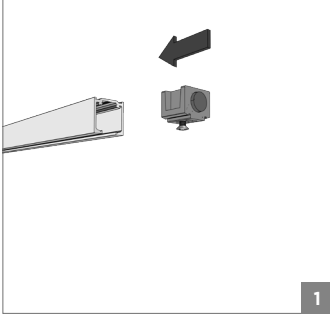

8

9

10

11

12

⚠ Yavaşlatıcı ürünlerde yavaşlatıcı kurulmadan montaj yapılmamalıdır. Should not assemble products with soft closer without activating the soft closer.

60 KG AYARLI ÇİFT YÖNE YAVAŞ. HALATLI SÜRME KAPI SIS. • ADJ. FUNICULAR SLIDING DOOR SYSTEM - TWO WAY SOFT CLOSING

Kiriş Altı Montaj - Under-Beam Mounting

⚠️ Yavaşlatıcı ürünlerde yavaşlatıcı kurulmadan montaj yapılmamalıdır. Should not assemble products with soft closer without activating the soft closer.