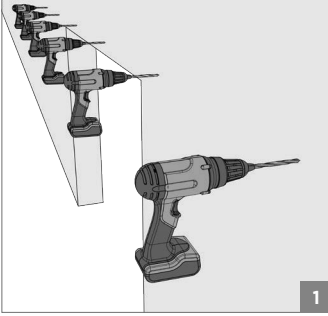

60 KG AYARLI ÇİFT YÖNE YAVAŞ. HALATLI SÜRME KAPI SIS. • ADJ. FUNICULAR SLIDING DOOR SYSTEM - TWO WAY SOFT CLOSING

Duvar Üstü Montaj - Wall-Mounted Installation

1