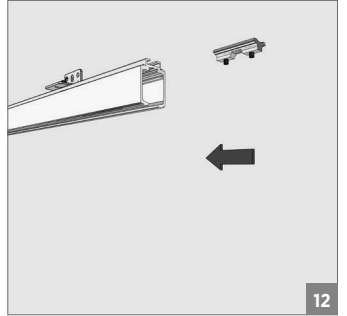

8

9

10

11

12

⚠ Yavaşlatıcı ürünlerde yavaşlatıcı kurulmadan montaj yapılmamalıdır. Should not assemble products with soft closer without activating the soft closer.

60 KG AYARLI ÇİFT YÖNE YAVAŞ. HALATLI SÜRME KAPI SIS. • ADJ. FUNICULAR SLIDING DOOR SYSTEM - TWO WAY SOFT CLOSING

Kiriş Altı Montaj - Under-Beam Mounting

⚠️ Yavaşlatıcı ürünlerde yavaşlatıcı kurulmadan montaj yapılmamalıdır. Should not assemble products with soft closer without activating the soft closer.