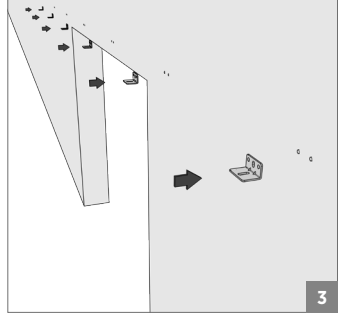

60 KG AYARLI ÇİFT YÖNE YAVAŞ. HALATLI SÜRME KAPI SIS. • ADJ. FUNICULAR SLIDING DOOR SYSTEM - TWO WAY SOFT CLOSING

Duvar Üstü Montaj - Wall-Mounted Installation

1

2

3

4

5

6

7

8

9

10

11

12

⚠ Yavaşlatıcı ürünlerde yavaşlatıcı kurulmadan montaj yapılmamalıdır. Should not assemble products with soft closer without activating the soft closer.