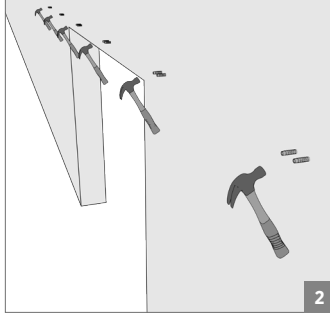

60 KG AYARLI ÇİFT YÖNE YAVAŞ. HALATLI SÜRME KAPI SIS. • ADJ. FUNICULAR SLIDING DOOR SYSTEM - TWO WAY SOFT CLOSING

Duvar Üstü Montaj - Wall-Mounted Installation

1

2

3

4

5

6

7

8

9

10

11

12

⚠ Yavaşlatıcı ürünlerde yavaşlatıcı kurulmadan montaj yapılmamalıdır. Should not assemble products with soft closer without activating the soft closer.