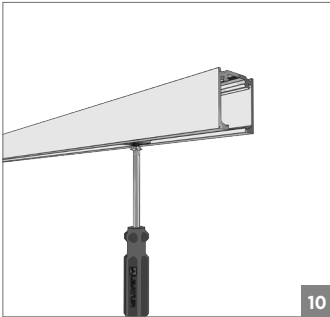

60 KG AYARLI ÇİFT YÖNE YAVAŞ. HALATLI SÜRME KAPI SIS. • ADJ. FUNICULAR SLIDING DOOR SYSTEM - TWO WAY SOFT CLOSING

Kiriş Altı Montaj - Under-Beam Mounting

⚠️ Yavaşlatıcı ürünlerde yavaşlatıcı kurulmadan montaj yapılmamalıdır. Should not assemble products with soft closer without activating the soft closer.