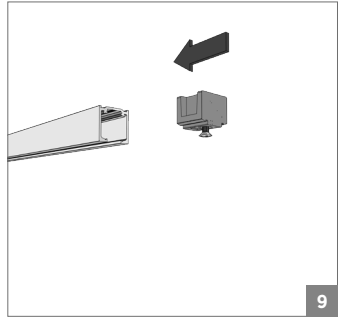

8

9

10

11

12

⚠ Yavaşlatıcı ürünlerde yavaşlatıcı kurulmadan montaj yapılmamalıdır. Should not assemble products with soft closer without activating the soft closer.

60 KG AYARLI ÇİFT YÖNE YAVAŞ. HALATLI SÜRME KAPI SIS. • ADJ. FUNICULAR SLIDING DOOR SYSTEM - TWO WAY SOFT CLOSING

Kiriş Altı Montaj - Under-Beam Mounting

⚠️ Yavaşlatıcı ürünlerde yavaşlatıcı kurulmadan montaj yapılmamalıdır. Should not assemble products with soft closer without activating the soft closer.