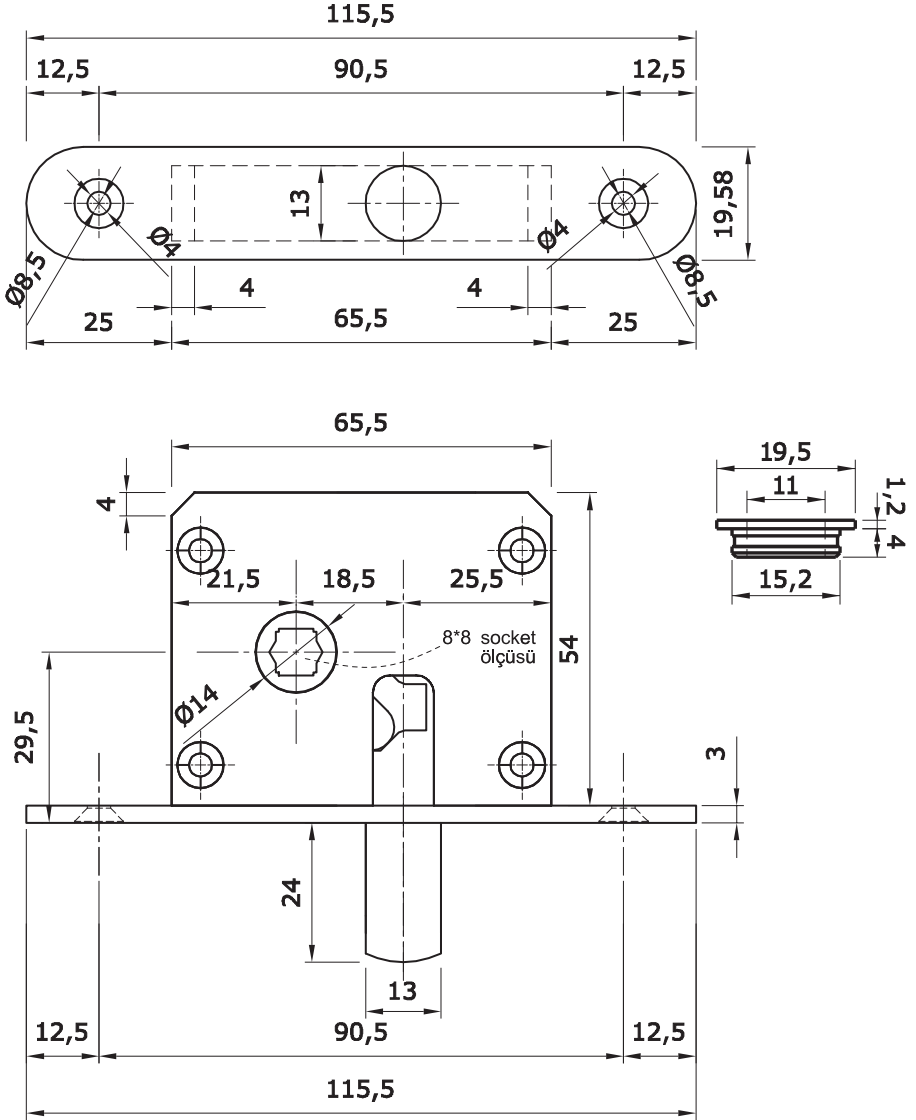

İlişkili ürünler / Related product

122-1052-1820

Yavaşlatıcı ürünlerde yavaşlatıcı kurulmadan montaj yapılmamalıdır.
Should not assemble products with soft closer without activating the soft closer.

Ölçülerde değişiklik yapma hakkı saklıdır.
Reserves the right to the change of the dimensions.