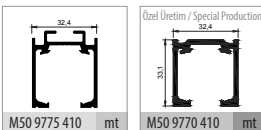

M23 9030 SFT 1 Takım İçeriği / 1 Set Includes

Ray Profilleri / Rail Profiles

WEB

VIDEO

* Verilen ölçüler bağlayıcı değildir. Önerilen kurulum ölçüleridir. Albatur ürün özelliklerinde haber vermeden değişiklik yapabilir.

* The given dimension are not binding. These are recommended asamble dimensions. Albatur can make alteration to product specification without notice.

* Verilen ölçüler bağlayıcı değildir. Önerilen kurulum ölçüleridir. Albatur ürün özelliklerinde haber vermeden değişiklik yapılabilir.