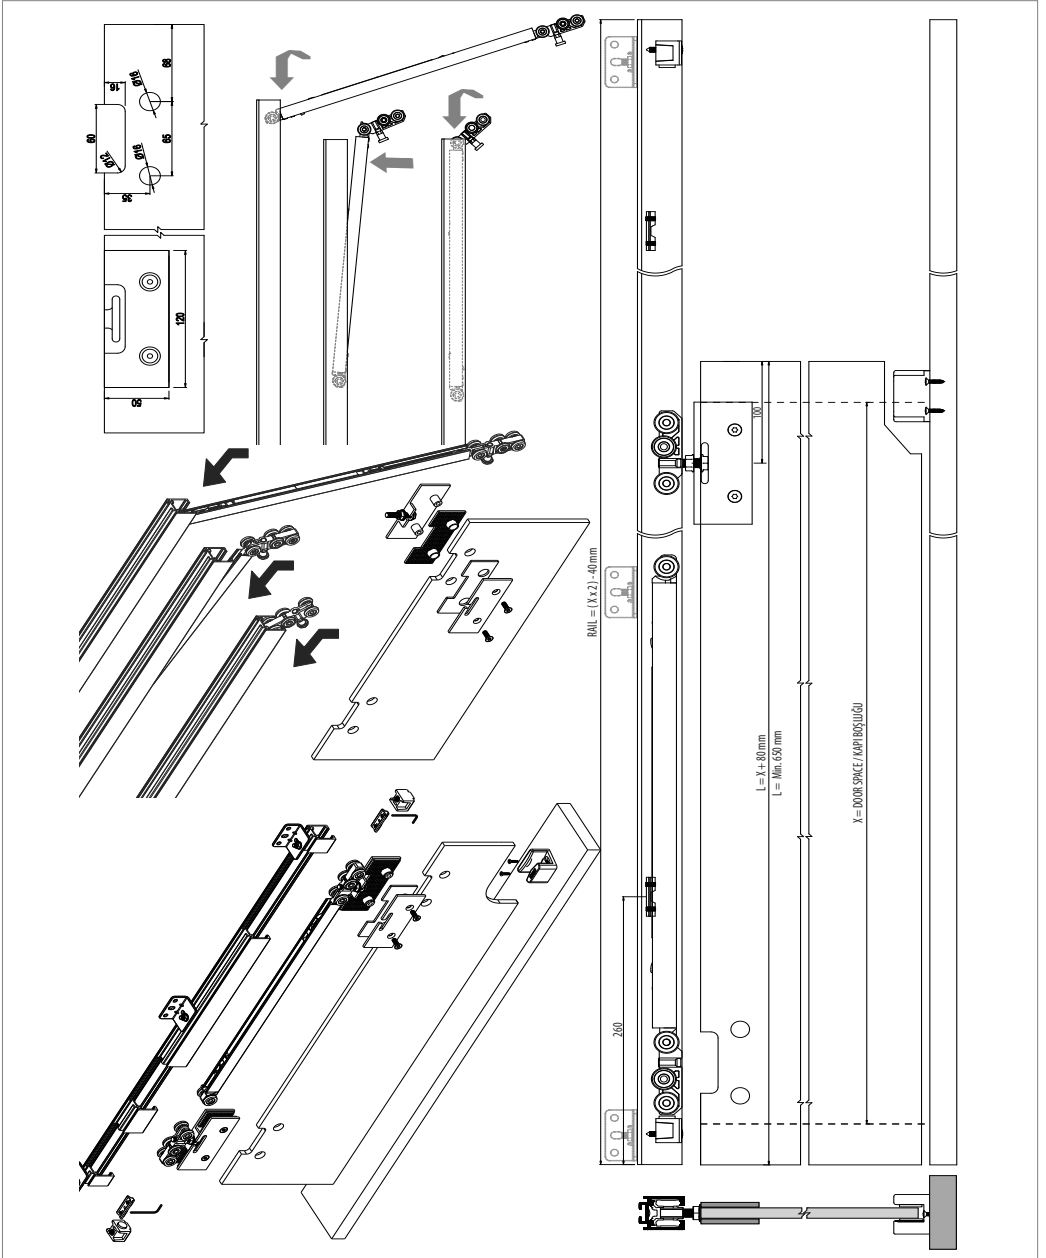

M23 9030 SFT 1 Takım İçeriği / 1 Set Includes

Ray Profilleri / Rail Profiles

WEB

VIDEO

* Verilen ölçüler bağlayıcı değildir. Önerilen kurulum ölçüleridir. Albatur ürün özelliklerinde haber vermeden değişiklik yapabilir.

* The given dimension are not binding. These are recommended asamble dimensions. Albatur can make alteration to product specification without notice.

* Verilen ölçüler bağlayıcı değildir. Önerilen kurulum ölçüleridir. Albatur ürün özelliklerinde haber vermeden değişiklik yapılabilir.

* The given dimension are not binding. These are recommended asamble dimensions. Albatur can make alteration to product specification without notice.