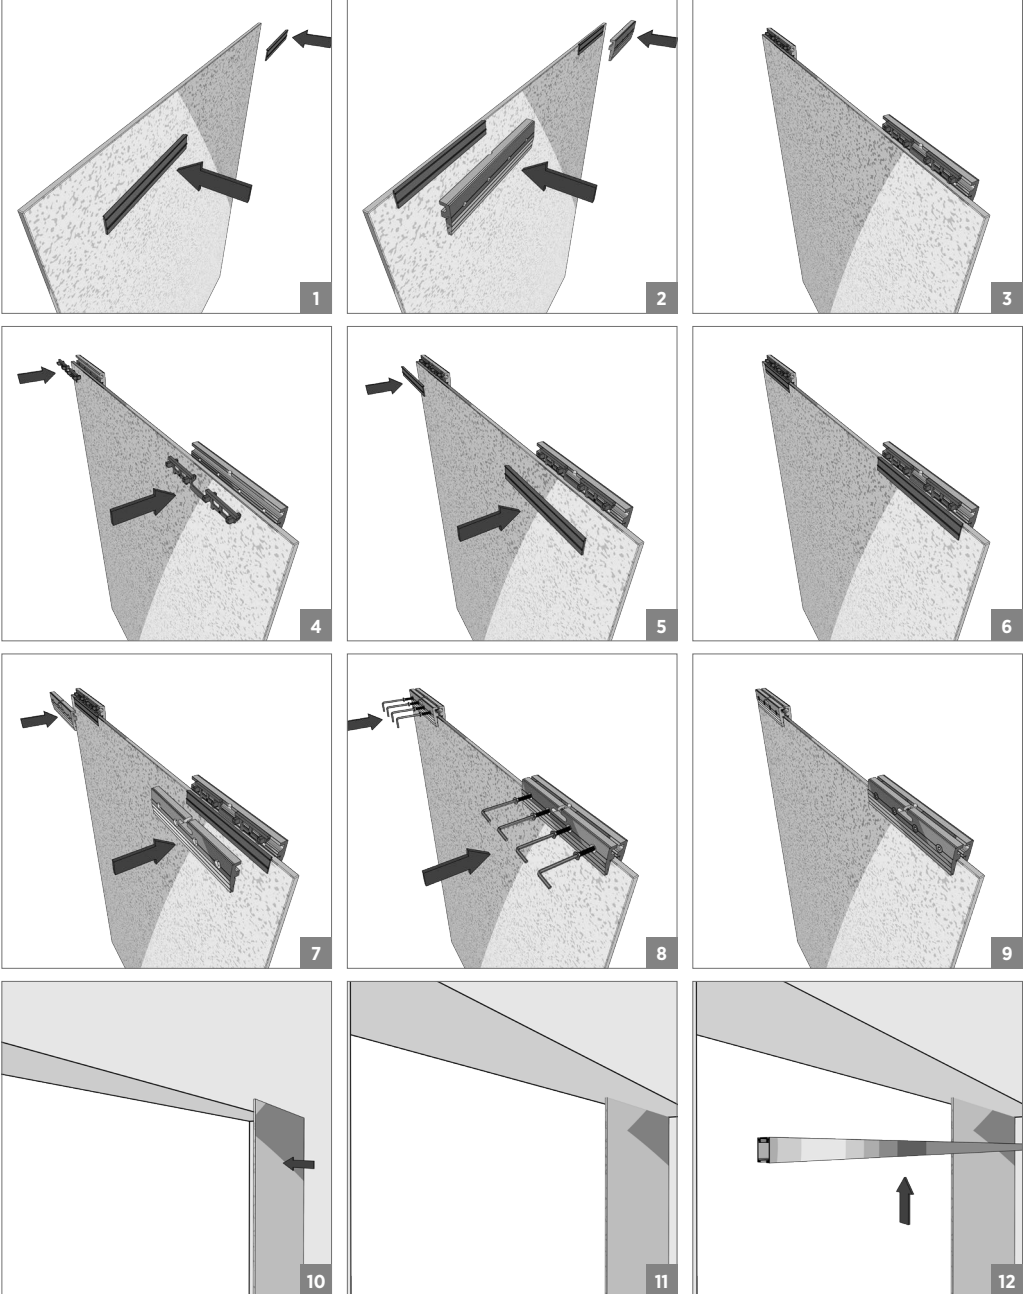

60 KG AYARLI ÇİFT YÖNE YAVAŞ. SÜRME CAM KAPI SIS. • ADJUSTABLE SLIDING GLASS DOOR SYSTEM - TWO WAY SOFT CLOSING

Kiriş Altı Montaj - Under-Beam Mounting

⚠ Yavaşlatıcı ürünlerde yavaşlatıcı kurulmadan montaj yapılmamalıdır. Should not assemble products with soft closer without activating the soft closer.