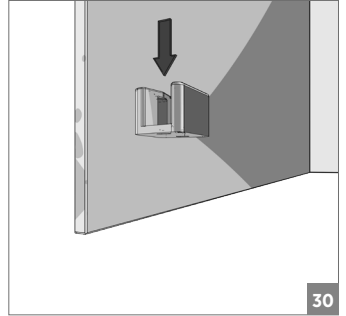

60 KG AYARLI ÇİFT YÖNE YAVAŞ. SÜRME CAM KAPI SIS. • ADJUSTABLE SLIDING GLASS DOOR SYSTEM - TWO WAY SOFT CLOSING

Kiriş Altı Montaj - Under-Beam Mounting

⚠ Yavaşlatıcı ürünlerde yavaşlatıcı kurulmadan montaj yapılmamalıdır. Should not assemble products with soft closer without activating the soft closer.