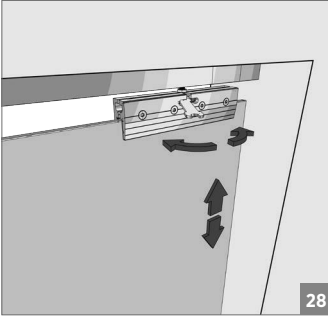

60 KG AYARLI ÇİFT YÖNE YAVAŞ. SÜRME CAM KAPI SIS. • ADJUSTABLE SLIDING GLASS DOOR SYSTEM - TWO WAY SOFT CLOSING

Kiriş Altı Montaj - Under-Beam Mounting

⚠ Yavaşlatıcı ürünlerde yavaşlatıcı kurulmadan montaj yapılmamalıdır. Should not assemble products with soft closer without activating the soft closer.