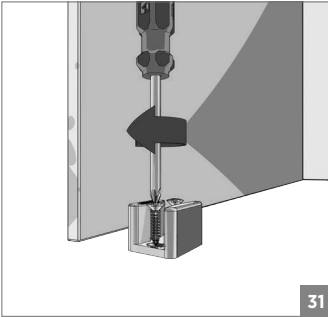

60 KG AYARLI ÇİFT YÖNE YAVAŞ. SÜRME CAM KAPI SIS. • ADJUSTABLE SLIDING GLASS DOOR SYSTEM - TWO WAY SOFT CLOSING

Kiriş Altı Montaj - Under-Beam Mounting

⚠ Yavaşlatıcı ürünlerde yavaşlatıcı kurulmadan montaj yapılmamalıdır. Should not assemble products with soft closer without activating the soft closer.