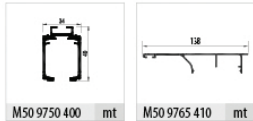

■ M23 9900 SFT 1 Takım İçeriği / 1 Set Includes

■ Ray Profilleri / Rail Profiles

PDF

VIDEO

\* Verilen ölçüler bağlayıcı değildir. Önerilen kurulum ölçüleridir. Albatür ürün özelliklerinde haber vermeden değişiklik yapabilir.

\* The given dimension are not binding. These are recommended assemble dimensions. Albatür can make alteration to product specification without notice.