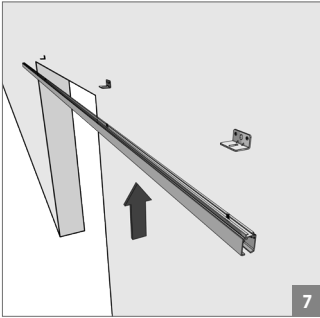

120 KG AYARLI ÇİFT YÖNE YAVAŞLATICILI SÜRME CAM KAPI SİSTEMİ • ADJ. GLASS SLIDING DOOR SYS. TWO WAY SOFT CLOSING

Kiriş Altı Montaj - Under-Beam Mounting

⚠ Yavaşlatıcı ürünlerde yavaşlatıcı kurulmadan montaj yapılmamalıdır. Should not assemble products with soft closer without activating the soft closer.

120 KG AYARLI ÇİFT YÖNE YAVAŞLATICILI SÜRME CAM KAPI SİSTEMİ • ADJ. GLASS SLIDING DOOR SYS. TWO WAY SOFT CLOSING

Duvar Üstü Montaj - Wall-Mounted Installation

⚠️ Yavaşlatıcı ürünlerde yavaşlatıcı kurulmadan montaj yapılmamalıdır. Should not assemble products with soft closer without activating the soft closer.