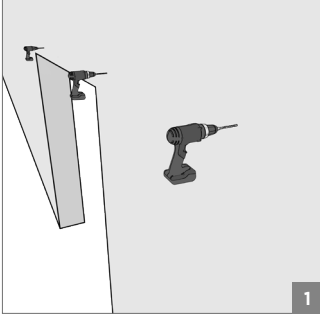

120 KG AYARLI ÇİFT YÖNE YAVAŞLATICILI SÜRME CAM KAPI SİSTEMİ • ADJ. GLASS SLIDING DOOR SYS. TWO WAY SOFT CLOSING

Kiriş Altı Montaj - Under-Beam Mounting

⚠ Yavaşlatıcı ürünlerde yavaşlatıcı kurulmadan montaj yapılmamalıdır. Should not assemble products with soft closer without activating the soft closer.

120 KG AYARLI ÇİFT YÖNE YAVAŞLATICILI SÜRME CAM KAPI SİSTEMİ • ADJ. GLASS SLIDING DOOR SYS. TWO WAY SOFT CLOSING

Duvar Üstü Montaj - Wall-Mounted Installation

⚠️ Yavaşlatıcı ürünlerde yavaşlatıcı kurulmadan montaj yapılmamalıdır. Should not assemble products with soft closer without activating the soft closer.