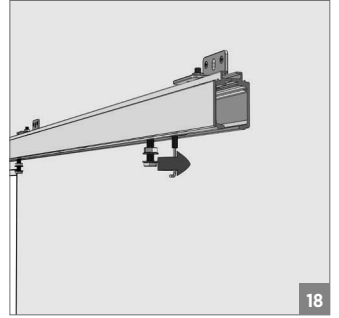

120 KG AYARLI ÇİFT YÖNE YAVAŞLATICILI SÜRME CAM KAPI SİSTEMİ • ADJ. GLASS SLIDING DOOR SYS. TWO WAY SOFT CLOSING

Kiriş Altı Montaj - Under-Beam Mounting

⚠ Yavaşlatıcı ürünlerde yavaşlatıcı kurulmadan montaj yapılmamalıdır. Should not assemble products with soft closer without activating the soft closer.

120 KG AYARLI ÇİFT YÖNE YAVAŞLATICILI SÜRME CAM KAPI SİSTEMİ • ADJ. GLASS SLIDING DOOR SYS. TWO WAY SOFT CLOSING

Duvar Üstü Montaj - Wall-Mounted Installation

⚠️ Yavaşlatıcı ürünlerde yavaşlatıcı kurulmadan montaj yapılmamalıdır. Should not assemble products with soft closer without activating the soft closer.