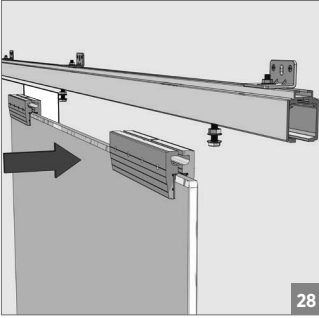

120 KG AYARLI ÇİFT YÖNE YAVAŞLATICILI SÜRME CAM KAPI SİSTEMİ • ADJ. GLASS SLIDING DOOR SYS. TWO WAY SOFT CLOSING

Duvar Üstü Montaj - Wall-Mounted Installation

⚠️ Yavaşlatıcı ürünlerde yavaşlatıcı kurulmadan montaj yapılmamalıdır. Should not assemble products with soft closer without activating the soft closer.