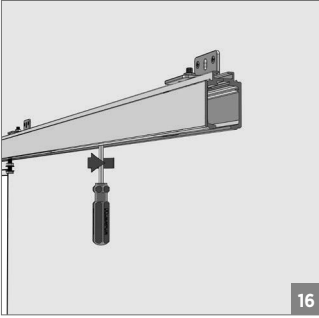

120 KG AYARLI ÇİFT YÖNE YAVAŞLATICILI SÜRME CAM KAPI SİSTEMİ • ADJ. GLASS SLIDING DOOR SYS. TWO WAY SOFT CLOSING

Kiriş Altı Montaj - Under-Beam Mounting

⚠ Yavaşlatıcı ürünlerde yavaşlatıcı kurulmadan montaj yapılmamalıdır. Should not assemble products with soft closer without activating the soft closer.

120 KG AYARLI ÇİFT YÖNE YAVAŞLATICILI SÜRME CAM KAPI SİSTEMİ • ADJ. GLASS SLIDING DOOR SYS. TWO WAY SOFT CLOSING

Duvar Üstü Montaj - Wall-Mounted Installation

⚠️ Yavaşlatıcı ürünlerde yavaşlatıcı kurulmadan montaj yapılmamalıdır. Should not assemble products with soft closer without activating the soft closer.