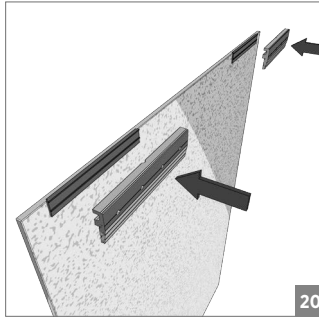

120 KG AYARLI ÇİFT YÖNE YAVAŞLATICILI SÜRME CAM KAPI SİSTEMİ • ADJ. GLASS SLIDING DOOR SYS. TWO WAY SOFT CLOSING

Kiriş Altı Montaj - Under-Beam Mounting

⚠ Yavaşlatıcı ürünlerde yavaşlatıcı kurulmadan montaj yapılmamalıdır. Should not assemble products with soft closer without activating the soft closer.

120 KG AYARLI ÇİFT YÖNE YAVAŞLATICILI SÜRME CAM KAPI SİSTEMİ • ADJ. GLASS SLIDING DOOR SYS. TWO WAY SOFT CLOSING

Duvar Üstü Montaj - Wall-Mounted Installation

⚠️ Yavaşlatıcı ürünlerde yavaşlatıcı kurulmadan montaj yapılmamalıdır. Should not assemble products with soft closer without activating the soft closer.