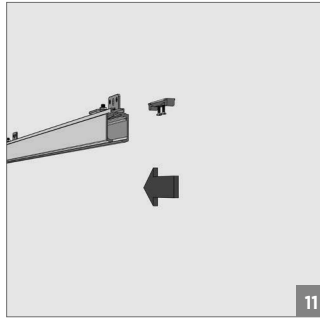

120 KG AYARLI ÇİFT YÖNE YAVAŞLATICILI SÜRME CAM KAPI SİSTEMİ • ADJ. GLASS SLIDING DOOR SYS. TWO WAY SOFT CLOSING

Kiriş Altı Montaj - Under-Beam Mounting

⚠ Yavaşlatıcı ürünlerde yavaşlatıcı kurulmadan montaj yapılmamalıdır. Should not assemble products with soft closer without activating the soft closer.

120 KG AYARLI ÇİFT YÖNE YAVAŞLATICILI SÜRME CAM KAPI SİSTEMİ • ADJ. GLASS SLIDING DOOR SYS. TWO WAY SOFT CLOSING

Duvar Üstü Montaj - Wall-Mounted Installation

⚠️ Yavaşlatıcı ürünlerde yavaşlatıcı kurulmadan montaj yapılmamalıdır. Should not assemble products with soft closer without activating the soft closer.