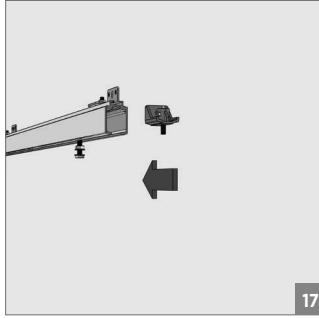

120 KG AYARLI ÇİFT YÖNE YAVAŞLATICILI SÜRME CAM KAPI SİSTEMİ • ADJ. GLASS SLIDING DOOR SYS. TWO WAY SOFT CLOSING

Kiriş Altı Montaj - Under-Beam Mounting

⚠ Yavaşlatıcı ürünlerde yavaşlatıcı kurulmadan montaj yapılmamalıdır. Should not assemble products with soft closer without activating the soft closer.

120 KG AYARLI ÇİFT YÖNE YAVAŞLATICILI SÜRME CAM KAPI SİSTEMİ • ADJ. GLASS SLIDING DOOR SYS. TWO WAY SOFT CLOSING

Duvar Üstü Montaj - Wall-Mounted Installation

⚠️ Yavaşlatıcı ürünlerde yavaşlatıcı kurulmadan montaj yapılmamalıdır. Should not assemble products with soft closer without activating the soft closer.