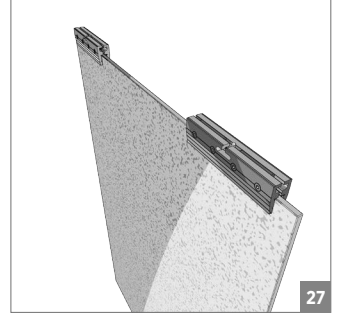

120 KG AYARLI ÇİFT YÖNE YAVAŞLATICILI SÜRME CAM KAPI SİSTEMİ • ADJ. GLASS SLIDING DOOR SYS. TWO WAY SOFT CLOSING

Kiriş Altı Montaj - Under-Beam Mounting

⚠ Yavaşlatıcı ürünlerde yavaşlatıcı kurulmadan montaj yapılmamalıdır. Should not assemble products with soft closer without activating the soft closer.

120 KG AYARLI ÇİFT YÖNE YAVAŞLATICILI SÜRME CAM KAPI SİSTEMİ • ADJ. GLASS SLIDING DOOR SYS. TWO WAY SOFT CLOSING

Duvar Üstü Montaj - Wall-Mounted Installation

⚠️ Yavaşlatıcı ürünlerde yavaşlatıcı kurulmadan montaj yapılmamalıdır. Should not assemble products with soft closer without activating the soft closer.