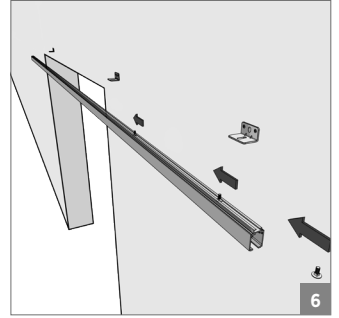

120 KG AYARLI ÇİFT YÖNE YAVAŞLATICILI SÜRME CAM KAPI SİSTEMİ • ADJ. GLASS SLIDING DOOR SYS. TWO WAY SOFT CLOSING

Kiriş Altı Montaj - Under-Beam Mounting

⚠ Yavaşlatıcı ürünlerde yavaşlatıcı kurulmadan montaj yapılmamalıdır. Should not assemble products with soft closer without activating the soft closer.

120 KG AYARLI ÇİFT YÖNE YAVAŞLATICILI SÜRME CAM KAPI SİSTEMİ • ADJ. GLASS SLIDING DOOR SYS. TWO WAY SOFT CLOSING

Duvar Üstü Montaj - Wall-Mounted Installation

⚠️ Yavaşlatıcı ürünlerde yavaşlatıcı kurulmadan montaj yapılmamalıdır. Should not assemble products with soft closer without activating the soft closer.