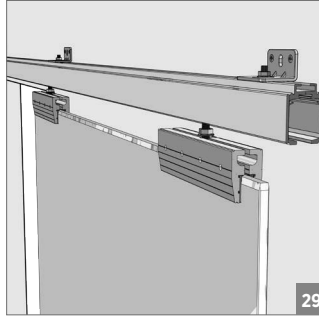

120 KG AYARLI ÇİFT YÖNE YAVAŞLATICILI SÜRME CAM KAPI SİSTEMİ • ADJ. GLASS SLIDING DOOR SYS. TWO WAY SOFT CLOSING

Duvar Üstü Montaj - Wall-Mounted Installation

⚠️ Yavaşlatıcı ürünlerde yavaşlatıcı kurulmadan montaj yapılmamalıdır. Should not assemble products with soft closer without activating the soft closer.