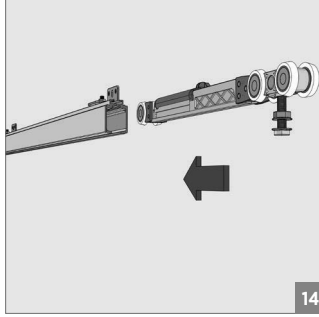

120 KG AYARLI ÇİFT YÖNE YAVAŞLATICILI SÜRME CAM KAPI SİSTEMİ • ADJ. GLASS SLIDING DOOR SYS. TWO WAY SOFT CLOSING

Kiriş Altı Montaj - Under-Beam Mounting

⚠ Yavaşlatıcı ürünlerde yavaşlatıcı kurulmadan montaj yapılmamalıdır. Should not assemble products with soft closer without activating the soft closer.

120 KG AYARLI ÇİFT YÖNE YAVAŞLATICILI SÜRME CAM KAPI SİSTEMİ • ADJ. GLASS SLIDING DOOR SYS. TWO WAY SOFT CLOSING

Duvar Üstü Montaj - Wall-Mounted Installation

⚠️ Yavaşlatıcı ürünlerde yavaşlatıcı kurulmadan montaj yapılmamalıdır. Should not assemble products with soft closer without activating the soft closer.