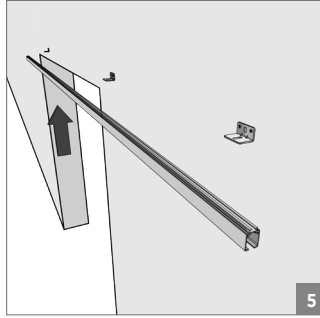

120 KG AYARLI ÇİFT YÖNE YAVAŞLATICILI SÜRME CAM KAPI SİSTEMİ • ADJ. GLASS SLIDING DOOR SYS. TWO WAY SOFT CLOSING

Kiriş Altı Montaj - Under-Beam Mounting

⚠ Yavaşlatıcı ürünlerde yavaşlatıcı kurulmadan montaj yapılmamalıdır. Should not assemble products with soft closer without activating the soft closer.

120 KG AYARLI ÇİFT YÖNE YAVAŞLATICILI SÜRME CAM KAPI SİSTEMİ • ADJ. GLASS SLIDING DOOR SYS. TWO WAY SOFT CLOSING

Duvar Üstü Montaj - Wall-Mounted Installation

⚠️ Yavaşlatıcı ürünlerde yavaşlatıcı kurulmadan montaj yapılmamalıdır. Should not assemble products with soft closer without activating the soft closer.