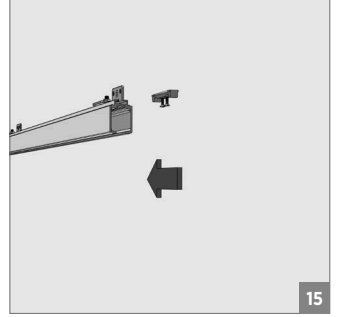

120 KG AYARLI ÇİFT YÖNE YAVAŞLATICILI SÜRME CAM KAPI SİSTEMİ • ADJ. GLASS SLIDING DOOR SYS. TWO WAY SOFT CLOSING

Kiriş Altı Montaj - Under-Beam Mounting

⚠ Yavaşlatıcı ürünlerde yavaşlatıcı kurulmadan montaj yapılmamalıdır. Should not assemble products with soft closer without activating the soft closer.

120 KG AYARLI ÇİFT YÖNE YAVAŞLATICILI SÜRME CAM KAPI SİSTEMİ • ADJ. GLASS SLIDING DOOR SYS. TWO WAY SOFT CLOSING

Duvar Üstü Montaj - Wall-Mounted Installation

⚠️ Yavaşlatıcı ürünlerde yavaşlatıcı kurulmadan montaj yapılmamalıdır. Should not assemble products with soft closer without activating the soft closer.