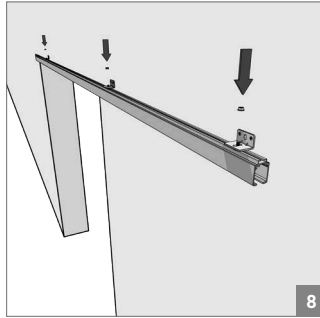

120 KG AYARLI ÇİFT YÖNE YAVAŞLATICILI SÜRME CAM KAPI SİSTEMİ • ADJ. GLASS SLIDING DOOR SYS. TWO WAY SOFT CLOSING

Kiriş Altı Montaj - Under-Beam Mounting

⚠ Yavaşlatıcı ürünlerde yavaşlatıcı kurulmadan montaj yapılmamalıdır. Should not assemble products with soft closer without activating the soft closer.

120 KG AYARLI ÇİFT YÖNE YAVAŞLATICILI SÜRME CAM KAPI SİSTEMİ • ADJ. GLASS SLIDING DOOR SYS. TWO WAY SOFT CLOSING

Duvar Üstü Montaj - Wall-Mounted Installation

⚠️ Yavaşlatıcı ürünlerde yavaşlatıcı kurulmadan montaj yapılmamalıdır. Should not assemble products with soft closer without activating the soft closer.