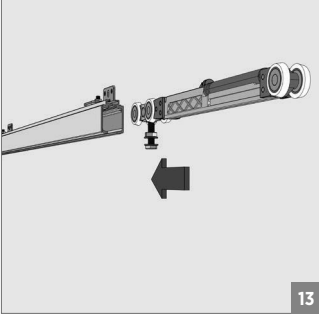

120 KG AYARLI ÇİFT YÖNE YAVAŞLATICILI SÜRME CAM KAPI SİSTEMİ • ADJ. GLASS SLIDING DOOR SYS. TWO WAY SOFT CLOSING

Kiriş Altı Montaj - Under-Beam Mounting

⚠ Yavaşlatıcı ürünlerde yavaşlatıcı kurulmadan montaj yapılmamalıdır. Should not assemble products with soft closer without activating the soft closer.

120 KG AYARLI ÇİFT YÖNE YAVAŞLATICILI SÜRME CAM KAPI SİSTEMİ • ADJ. GLASS SLIDING DOOR SYS. TWO WAY SOFT CLOSING

Duvar Üstü Montaj - Wall-Mounted Installation

⚠️ Yavaşlatıcı ürünlerde yavaşlatıcı kurulmadan montaj yapılmamalıdır. Should not assemble products with soft closer without activating the soft closer.