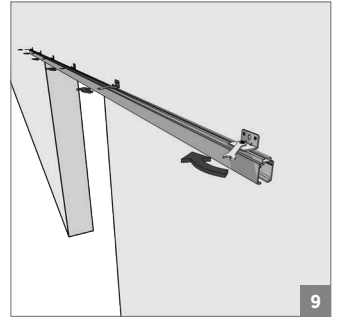

120 KG AYARLI ÇİFT YÖNE YAVAŞLATICILI SÜRME CAM KAPI SİSTEMİ • ADJ. GLASS SLIDING DOOR SYS. TWO WAY SOFT CLOSING

Kiriş Altı Montaj - Under-Beam Mounting

⚠ Yavaşlatıcı ürünlerde yavaşlatıcı kurulmadan montaj yapılmamalıdır. Should not assemble products with soft closer without activating the soft closer.

120 KG AYARLI ÇİFT YÖNE YAVAŞLATICILI SÜRME CAM KAPI SİSTEMİ • ADJ. GLASS SLIDING DOOR SYS. TWO WAY SOFT CLOSING

Duvar Üstü Montaj - Wall-Mounted Installation

⚠️ Yavaşlatıcı ürünlerde yavaşlatıcı kurulmadan montaj yapılmamalıdır. Should not assemble products with soft closer without activating the soft closer.