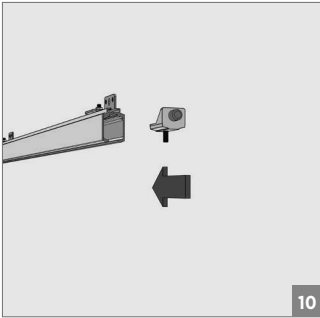

120 KG AYARLI ÇİFT YÖNE YAVAŞLATICILI SÜRME CAM KAPI SİSTEMİ • ADJ. GLASS SLIDING DOOR SYS. TWO WAY SOFT CLOSING

Kiriş Altı Montaj - Under-Beam Mounting

⚠ Yavaşlatıcı ürünlerde yavaşlatıcı kurulmadan montaj yapılmamalıdır. Should not assemble products with soft closer without activating the soft closer.

120 KG AYARLI ÇİFT YÖNE YAVAŞLATICILI SÜRME CAM KAPI SİSTEMİ • ADJ. GLASS SLIDING DOOR SYS. TWO WAY SOFT CLOSING

Duvar Üstü Montaj - Wall-Mounted Installation

⚠️ Yavaşlatıcı ürünlerde yavaşlatıcı kurulmadan montaj yapılmamalıdır. Should not assemble products with soft closer without activating the soft closer.