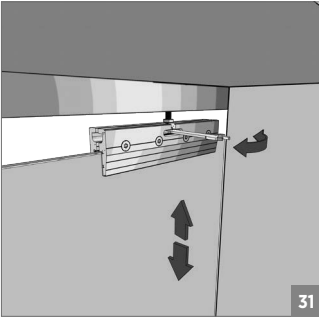

120 KG AYARLI ÇİFT YÖNE YAVAŞLATICILI SÜRME CAM KAPI SİSTEMİ • ADJ. GLASS SLIDING DOOR SYS. TWO WAY SOFT CLOSING

Duvar Üstü Montaj - Wall-Mounted Installation

⚠️ Yavaşlatıcı ürünlerde yavaşlatıcı kurulmadan montaj yapılmamalıdır. Should not assemble products with soft closer without activating the soft closer.