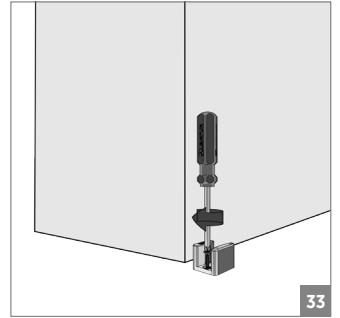

120 KG AYARLI ÇİFT YÖNE YAVAŞLATICILI SÜRME CAM KAPI SİSTEMİ • ADJ. GLASS SLIDING DOOR SYS. TWO WAY SOFT CLOSING

Duvar Üstü Montaj - Wall-Mounted Installation

⚠️ Yavaşlatıcı ürünlerde yavaşlatıcı kurulmadan montaj yapılmamalıdır. Should not assemble products with soft closer without activating the soft closer.