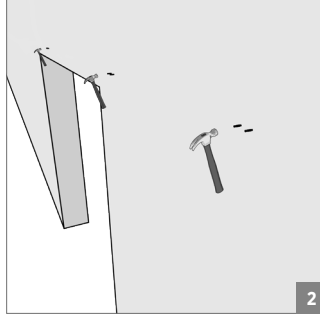

120 KG AYARLI ÇİFT YÖNE YAVAŞLATICILI SÜRME CAM KAPI SİSTEMİ • ADJ. GLASS SLIDING DOOR SYS. TWO WAY SOFT CLOSING

Kiriş Altı Montaj - Under-Beam Mounting

⚠ Yavaşlatıcı ürünlerde yavaşlatıcı kurulmadan montaj yapılmamalıdır. Should not assemble products with soft closer without activating the soft closer.

120 KG AYARLI ÇİFT YÖNE YAVAŞLATICILI SÜRME CAM KAPI SİSTEMİ • ADJ. GLASS SLIDING DOOR SYS. TWO WAY SOFT CLOSING

Duvar Üstü Montaj - Wall-Mounted Installation

⚠️ Yavaşlatıcı ürünlerde yavaşlatıcı kurulmadan montaj yapılmamalıdır. Should not assemble products with soft closer without activating the soft closer.