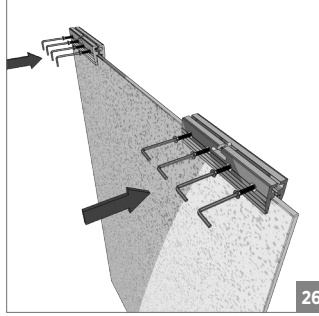

120 KG AYARLI ÇİFT YÖNE YAVAŞLATICILI SÜRME CAM KAPI SİSTEMİ • ADJ. GLASS SLIDING DOOR SYS. TWO WAY SOFT CLOSING

Kiriş Altı Montaj - Under-Beam Mounting

⚠ Yavaşlatıcı ürünlerde yavaşlatıcı kurulmadan montaj yapılmamalıdır. Should not assemble products with soft closer without activating the soft closer.

120 KG AYARLI ÇİFT YÖNE YAVAŞLATICILI SÜRME CAM KAPI SİSTEMİ • ADJ. GLASS SLIDING DOOR SYS. TWO WAY SOFT CLOSING

Duvar Üstü Montaj - Wall-Mounted Installation

⚠️ Yavaşlatıcı ürünlerde yavaşlatıcı kurulmadan montaj yapılmamalıdır. Should not assemble products with soft closer without activating the soft closer.