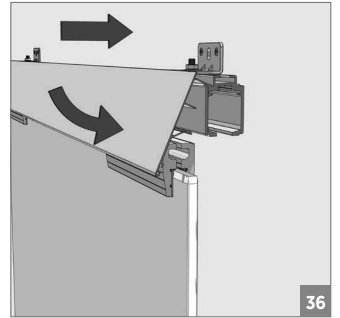

120 KG AYARLI ÇİFT YÖNE YAVAŞLATICILI SÜRME CAM KAPI SİSTEMİ • ADJ. GLASS SLIDING DOOR SYS. TWO WAY SOFT CLOSING

Duvar Üstü Montaj - Wall-Mounted Installation

⚠️ Yavaşlatıcı ürünlerde yavaşlatıcı kurulmadan montaj yapılmamalıdır. Should not assemble products with soft closer without activating the soft closer.