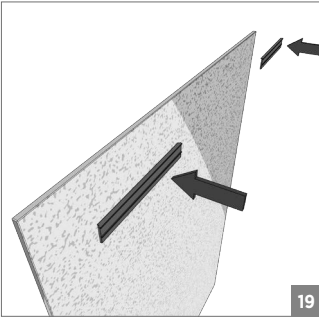

120 KG AYARLI ÇİFT YÖNE YAVAŞLATICILI SÜRME CAM KAPI SİSTEMİ • ADJ. GLASS SLIDING DOOR SYS. TWO WAY SOFT CLOSING

Kiriş Altı Montaj - Under-Beam Mounting

⚠ Yavaşlatıcı ürünlerde yavaşlatıcı kurulmadan montaj yapılmamalıdır. Should not assemble products with soft closer without activating the soft closer.

120 KG AYARLI ÇİFT YÖNE YAVAŞLATICILI SÜRME CAM KAPI SİSTEMİ • ADJ. GLASS SLIDING DOOR SYS. TWO WAY SOFT CLOSING

Duvar Üstü Montaj - Wall-Mounted Installation

⚠️ Yavaşlatıcı ürünlerde yavaşlatıcı kurulmadan montaj yapılmamalıdır. Should not assemble products with soft closer without activating the soft closer.