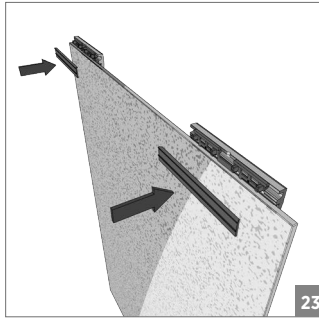

120 KG AYARLI ÇİFT YÖNE YAVAŞLATICILI SÜRME CAM KAPI SİSTEMİ • ADJ. GLASS SLIDING DOOR SYS. TWO WAY SOFT CLOSING

Kiriş Altı Montaj - Under-Beam Mounting

⚠ Yavaşlatıcı ürünlerde yavaşlatıcı kurulmadan montaj yapılmamalıdır. Should not assemble products with soft closer without activating the soft closer.

120 KG AYARLI ÇİFT YÖNE YAVAŞLATICILI SÜRME CAM KAPI SİSTEMİ • ADJ. GLASS SLIDING DOOR SYS. TWO WAY SOFT CLOSING

Duvar Üstü Montaj - Wall-Mounted Installation

⚠️ Yavaşlatıcı ürünlerde yavaşlatıcı kurulmadan montaj yapılmamalıdır. Should not assemble products with soft closer without activating the soft closer.