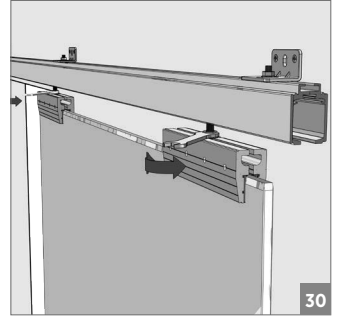

120 KG AYARLI ÇİFT YÖNE YAVAŞLATICILI SÜRME CAM KAPI SİSTEMİ • ADJ. GLASS SLIDING DOOR SYS. TWO WAY SOFT CLOSING

Duvar Üstü Montaj - Wall-Mounted Installation

⚠️ Yavaşlatıcı ürünlerde yavaşlatıcı kurulmadan montaj yapılmamalıdır. Should not assemble products with soft closer without activating the soft closer.