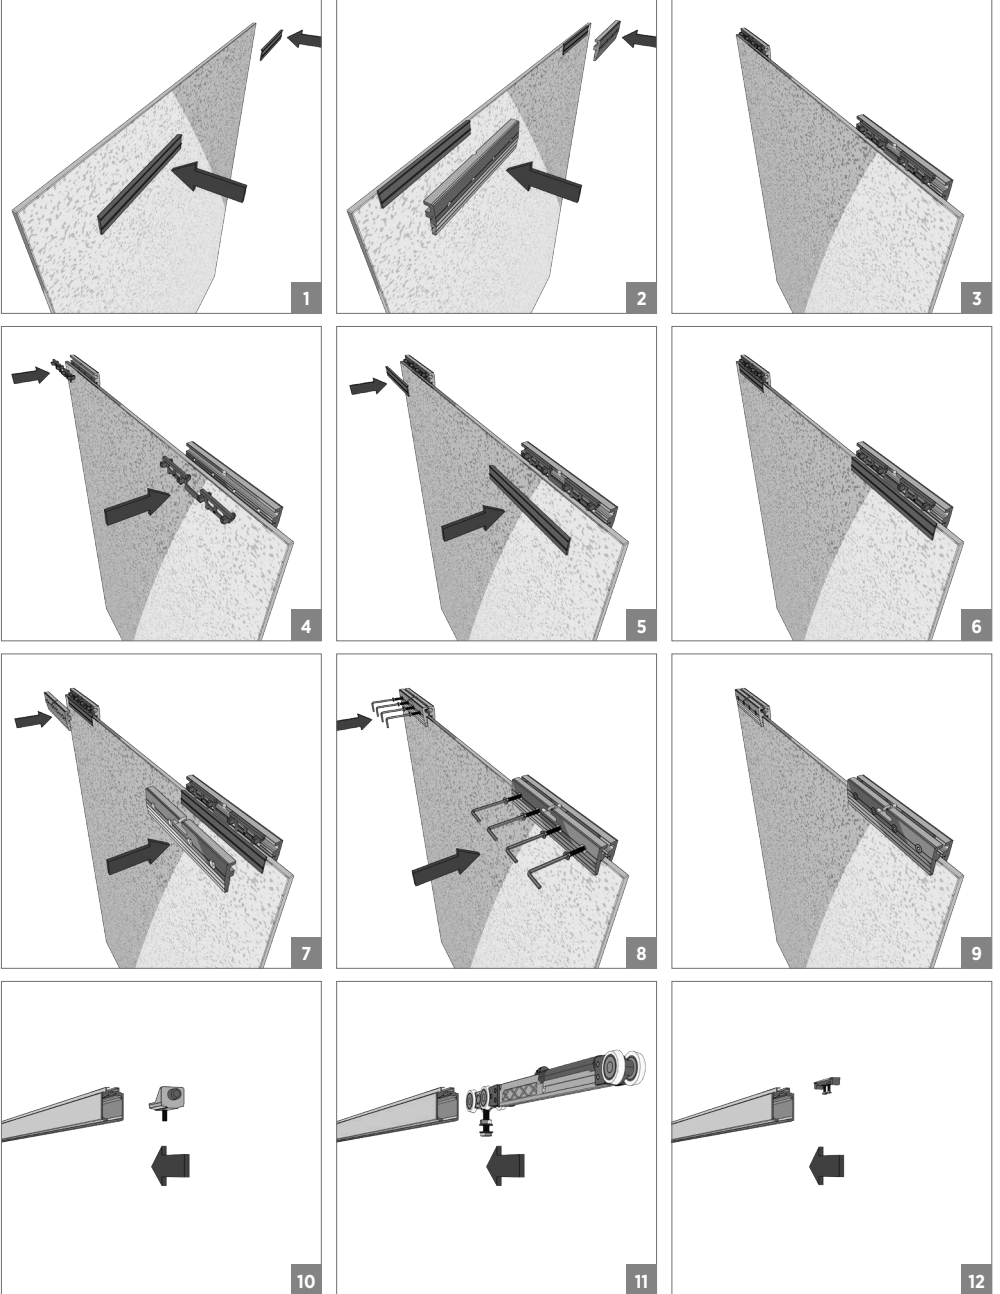

120 KG AYARLI ÇİFT YÖNE YAVAŞLATICILI SÜRME CAM KAPI SİSTEMİ • ADJ. GLASS SLIDING DOOR SYS. TWO WAY SOFT CLOSING

Kiriş Altı Montaj - Under-Beam Mounting

⚠ Yavaşlatıcı ürünlerde yavaşlatıcı kurulmadan montaj yapılmamalıdır. Should not assemble products with soft closer without activating the soft closer.

120 KG AYARLI ÇİFT YÖNE YAVAŞLATICILI SÜRME CAM KAPI SİSTEMİ • ADJ. GLASS SLIDING DOOR SYS. TWO WAY SOFT CLOSING

Duvar Üstü Montaj - Wall-Mounted Installation

⚠️ Yavaşlatıcı ürünlerde yavaşlatıcı kurulmadan montaj yapılmamalıdır. Should not assemble products with soft closer without activating the soft closer.