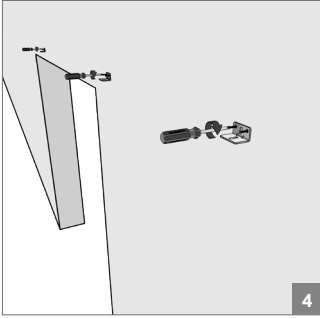

120 KG AYARLI ÇİFT YÖNE YAVAŞLATICILI SÜRME CAM KAPI SİSTEMİ • ADJ. GLASS SLIDING DOOR SYS. TWO WAY SOFT CLOSING

Kiriş Altı Montaj - Under-Beam Mounting

⚠ Yavaşlatıcı ürünlerde yavaşlatıcı kurulmadan montaj yapılmamalıdır. Should not assemble products with soft closer without activating the soft closer.

120 KG AYARLI ÇİFT YÖNE YAVAŞLATICILI SÜRME CAM KAPI SİSTEMİ • ADJ. GLASS SLIDING DOOR SYS. TWO WAY SOFT CLOSING

Duvar Üstü Montaj - Wall-Mounted Installation

⚠️ Yavaşlatıcı ürünlerde yavaşlatıcı kurulmadan montaj yapılmamalıdır. Should not assemble products with soft closer without activating the soft closer.