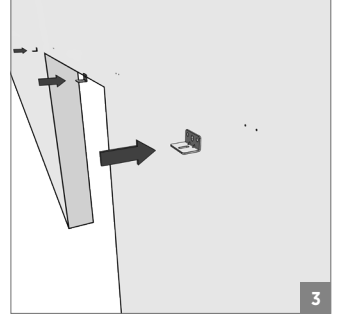

120 KG AYARLI ÇİFT YÖNE YAVAŞLATICILI SÜRME CAM KAPI SİSTEMİ • ADJ. GLASS SLIDING DOOR SYS. TWO WAY SOFT CLOSING

Kiriş Altı Montaj - Under-Beam Mounting

⚠ Yavaşlatıcı ürünlerde yavaşlatıcı kurulmadan montaj yapılmamalıdır. Should not assemble products with soft closer without activating the soft closer.

120 KG AYARLI ÇİFT YÖNE YAVAŞLATICILI SÜRME CAM KAPI SİSTEMİ • ADJ. GLASS SLIDING DOOR SYS. TWO WAY SOFT CLOSING

Duvar Üstü Montaj - Wall-Mounted Installation

⚠️ Yavaşlatıcı ürünlerde yavaşlatıcı kurulmadan montaj yapılmamalıdır. Should not assemble products with soft closer without activating the soft closer.