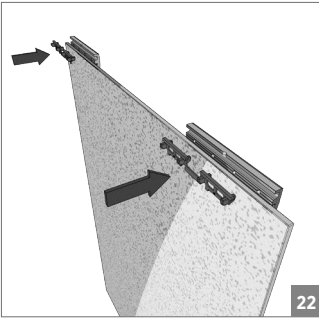

120 KG AYARLI ÇİFT YÖNE YAVAŞLATICILI SÜRME CAM KAPI SİSTEMİ • ADJ. GLASS SLIDING DOOR SYS. TWO WAY SOFT CLOSING

Kiriş Altı Montaj - Under-Beam Mounting

⚠ Yavaşlatıcı ürünlerde yavaşlatıcı kurulmadan montaj yapılmamalıdır. Should not assemble products with soft closer without activating the soft closer.

120 KG AYARLI ÇİFT YÖNE YAVAŞLATICILI SÜRME CAM KAPI SİSTEMİ • ADJ. GLASS SLIDING DOOR SYS. TWO WAY SOFT CLOSING

Duvar Üstü Montaj - Wall-Mounted Installation

⚠️ Yavaşlatıcı ürünlerde yavaşlatıcı kurulmadan montaj yapılmamalıdır. Should not assemble products with soft closer without activating the soft closer.