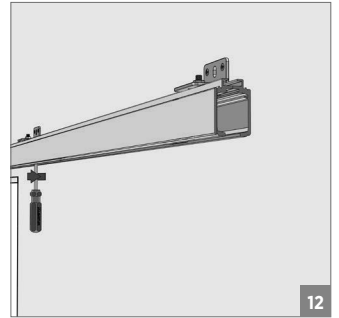

120 KG AYARLI ÇİFT YÖNE YAVAŞLATICILI SÜRME CAM KAPI SİSTEMİ • ADJ. GLASS SLIDING DOOR SYS. TWO WAY SOFT CLOSING

Kiriş Altı Montaj - Under-Beam Mounting

⚠ Yavaşlatıcı ürünlerde yavaşlatıcı kurulmadan montaj yapılmamalıdır. Should not assemble products with soft closer without activating the soft closer.

120 KG AYARLI ÇİFT YÖNE YAVAŞLATICILI SÜRME CAM KAPI SİSTEMİ • ADJ. GLASS SLIDING DOOR SYS. TWO WAY SOFT CLOSING

Duvar Üstü Montaj - Wall-Mounted Installation

⚠️ Yavaşlatıcı ürünlerde yavaşlatıcı kurulmadan montaj yapılmamalıdır. Should not assemble products with soft closer without activating the soft closer.