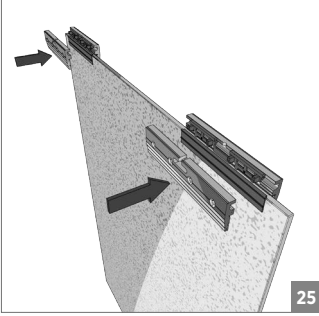

120 KG AYARLI ÇİFT YÖNE YAVAŞLATICILI SÜRME CAM KAPI SİSTEMİ • ADJ. GLASS SLIDING DOOR SYS. TWO WAY SOFT CLOSING

Duvar Üstü Montaj - Wall-Mounted Installation

⚠️ Yavaşlatıcı ürünlerde yavaşlatıcı kurulmadan montaj yapılmamalıdır. Should not assemble products with soft closer without activating the soft closer.