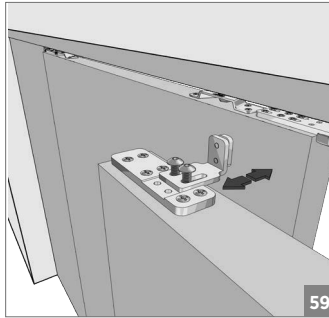

60 KG AYARLI ÇİFT YÖNE YAVAŞ. HALATLI TELESKOPİK SÜRME KAPI SİS. • ADJ. TWO WAY SOFT CLOSING TELES. SLIDING DOOR SYS.

! Yavaşlatıcı ürünlerde yavaşlatıcı kurulmadan montaj yapılmamalıdır. Should not assemble products with soft closer without activating the soft closer.