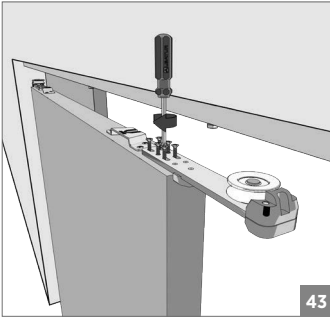

60 KG AYARLI ÇİFT YÖNE YAVAŞ. HALATLI TELESKOPIK SÜRME KAPI SİS. • ADJ. TWO WAY SOFT CLOSING TELES. SLIDING DOOR SYS.

⚠ Yavaşlatıcı ürünlerde yavaşlatıcı kurulmadan montaj yapılmamalıdır. Should not assemble products with soft closer without activating the soft closer.