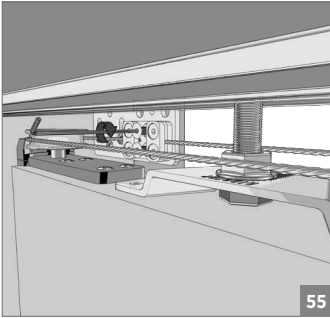

60 KG AYARLI ÇİFT YÖNE YAVAŞ. HALATLI TELESKOPİK SÜRME KAPI SİS. • ADJ. TWO WAY SOFT CLOSING TELES. SLIDING DOOR SYS.

! Yavaşlatıcı ürünlerde yavaşlatıcı kurulmadan montaj yapılmamalıdır. Should not assemble products with soft closer without activating the soft closer.