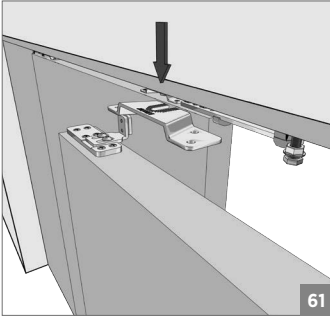

60 KG AYARLI ÇİFT YÖNE YAVAŞ. HALATLI TELESKOPİK SÜRME KAPI SİS. • ADJ. TWO WAY SOFT CLOSING TELES. SLIDING DOOR SYS.

⚠ Yavaşlatıcı ürünlerde yavaşlatıcı kurulmadan montaj yapılmamalıdır. Should not assemble products with soft closer without activating the soft closer.