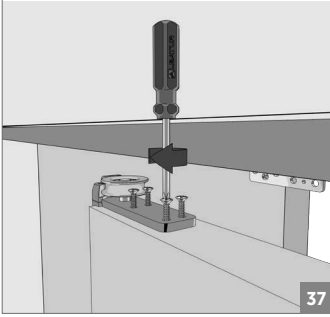

60 KG AYARLI ÇİFT YÖNE YAVAŞ. HALATLI TELESKOPIK SÜRME KAPI SİS. • ADJ. TWO WAY SOFT CLOSING TELES. SLIDING DOOR SYS.

⚠ Yavaşlatıcı ürünlerde yavaşlatıcı kurulmadan montaj yapılmamalıdır. Should not assemble products with soft closer without activating the soft closer.