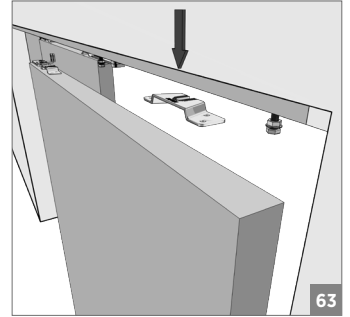

60 KG AYARLI ÇİFT YÖNE YAVAŞ. HALATLI TELESKOPİK SÜRME KAPI SİS. • ADJ. TWO WAY SOFT CLOSING TELES. SLIDING DOOR SYS.

⚠ Yavaşlatıcı ürünlerde yavaşlatıcı kurulmadan montaj yapılmamalıdır. Should not assemble products with soft closer without activating the soft closer.