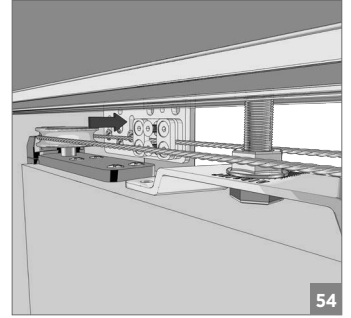

60 KG AYARLI ÇİFT YÖNE YAVAŞ. HALATLI TELESKOPİK SÜRME KAPI SİS. • ADJ. TWO WAY SOFT CLOSING TELES. SLIDING DOOR SYS.

! Yavaşlatıcı ürünlerde yavaşlatıcı kurulmadan montaj yapılmamalıdır. Should not assemble products with soft closer without activating the soft closer.