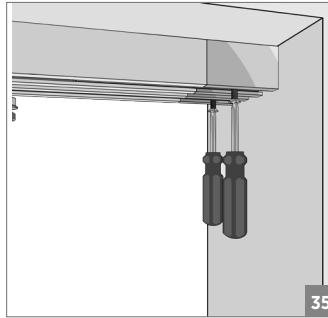

60 KG AYARLI ÇİFT YÖNE YAVAŞ. HALATLI TELESKOPIK SÜRME KAPI SİS. • ADJ. TWO WAY SOFT CLOSING TELES. SLIDING DOOR SYS.

⚠ Yavaşlatıcı ürünlerde yavaşlatıcı kurulmadan montaj yapılmamalıdır. Should not assemble products with soft closer without activating the soft closer.