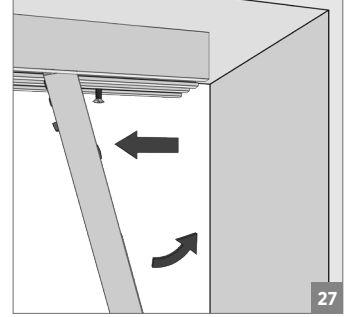

60 KG AYARLI ÇİFT YÖNE YAVAŞ. HALATLI TELESKOPIK SÜRME KAPI SİS. • ADJ. TWO WAY SOFT CLOSING TELES. SLIDING DOOR SYS.

⚠ Yavaşlatıcı ürünlerde yavaşlatıcı kurulmadan montaj yapılmamalıdır. Should not assemble products with soft closer without activating the soft closer.