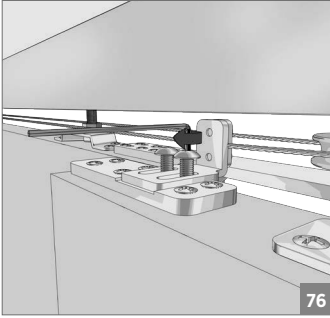

60 KG AYARLI ÇİFT YÖNE YAVAŞ. HALATLI TELESKOPİK SÜRME KAPI SİS. • ADJ. TWO WAY SOFT CLOSING TELES. SLIDING DOOR SYS.

⚠ Yavaşlatıcı ürünlerde yavaşlatıcı kurulmadan montaj yapılmamalıdır. Should not assemble products with soft closer without activating the soft closer.