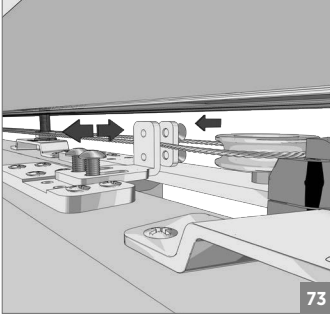

60 KG AYARLI ÇİFT YÖNE YAVAŞ. HALATLI TELESKOPİK SÜRME KAPI SİS. • ADJ. TWO WAY SOFT CLOSING TELES. SLIDING DOOR SYS.

⚠ Yavaşlatıcı ürünlerde yavaşlatıcı kurulmadan montaj yapılmamalıdır. Should not assemble products with soft closer without activating the soft closer.