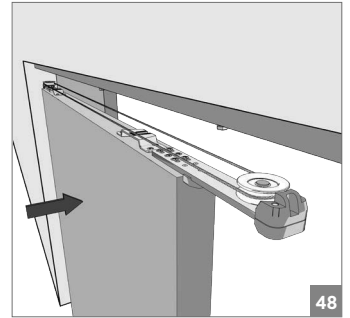

60 KG AYARLI ÇİFT YÖNE YAVAŞ. HALATLI TELESKOPIK SÜRME KAPI SİS. • ADJ. TWO WAY SOFT CLOSING TELES. SLIDING DOOR SYS.

⚠ Yavaşlatıcı ürünlerde yavaşlatıcı kurulmadan montaj yapılmamalıdır. Should not assemble products with soft closer without activating the soft closer.