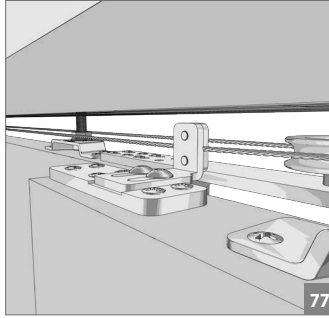

60 KG AYARLI ÇİFT YÖNE YAVAŞ. HALATLI TELESKOPİK SÜRME KAPI SİS. • ADJ. TWO WAY SOFT CLOSING TELES. SLIDING DOOR SYS.

⚠ Yavaşlatıcı ürünlerde yavaşlatıcı kurulmadan montaj yapılmamalıdır. Should not assemble products with soft closer without activating the soft closer.