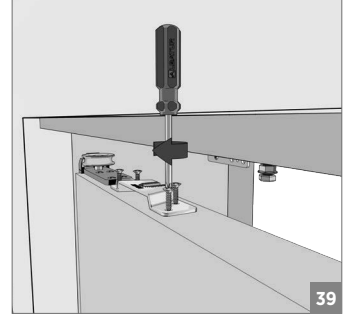

60 KG AYARLI ÇİFT YÖNE YAVAŞ. HALATLI TELESKOPIK SÜRME KAPI SİS. • ADJ. TWO WAY SOFT CLOSING TELES. SLIDING DOOR SYS.

⚠ Yavaşlatıcı ürünlerde yavaşlatıcı kurulmadan montaj yapılmamalıdır. Should not assemble products with soft closer without activating the soft closer.