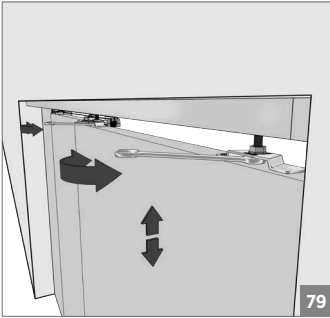

60 KG AYARLI ÇİFT YÖNE YAVAŞ. HALATLI TELESKOPİK SÜRME KAPI SİS. • ADJ. TWO WAY SOFT CLOSING TELES. SLIDING DOOR SYS.

⚠ Yavaşlatıcı ürünlerde yavaşlatıcı kurulmadan montaj yapılmamalıdır. Should not assemble products with soft closer without activating the soft closer.