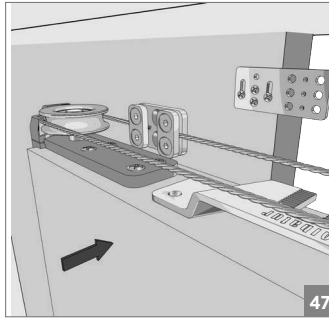

60 KG AYARLI ÇİFT YÖNE YAVAŞ. HALATLI TELESKOPIK SÜRME KAPI SİS. • ADJ. TWO WAY SOFT CLOSING TELES. SLIDING DOOR SYS.

⚠ Yavaşlatıcı ürünlerde yavaşlatıcı kurulmadan montaj yapılmamalıdır. Should not assemble products with soft closer without activating the soft closer.