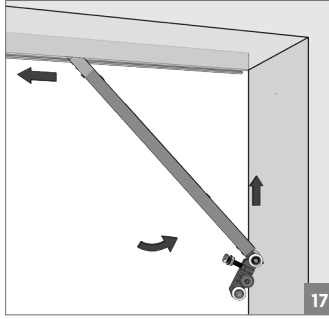

10 mt.

121-9800-1300-510

⚠ Yavaşlatıcı ürünlerde yavaşlatıcı kurulmadan montaj yapılmamalıdır. Should not assemble products with soft closer without activating the soft closer.

60 KG AYARLI ÇİFT YÖNE YAVAŞ. HALATLI TELESKOPİK SÜRME KAPI SİS. • ADJ. TWO WAY SOFT CLOSING TELES. SLIDING DOOR SYS.

⚠ Yavaşlatıcı ürünlerde yavaşlatıcı kurulmadan montaj yapılmamalıdır. Should not assemble products with soft closer without activating the soft closer.

60 KG AYARLI ÇİFT YÖNE YAVAŞ. HALATLI TELESKOPİK SÜRME KAPI SİS. • ADJ. TWO WAY SOFT CLOSING TELES. SLIDING DOOR SYS.