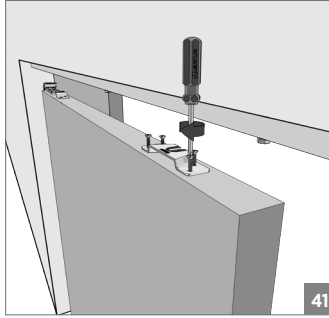

60 KG AYARLI ÇİFT YÖNE YAVAŞ. HALATLI TELESKOPIK SÜRME KAPI SİS. • ADJ. TWO WAY SOFT CLOSING TELES. SLIDING DOOR SYS.

⚠ Yavaşlatıcı ürünlerde yavaşlatıcı kurulmadan montaj yapılmamalıdır. Should not assemble products with soft closer without activating the soft closer.