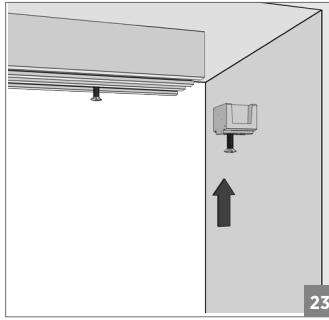

60 KG AYARLI ÇİFT YÖNE YAVAŞ. HALATLI TELESKOPİK SÜRME KAPI SİS. • ADJ. TWO WAY SOFT CLOSING TELES. SLIDING DOOR SYS.

⚠️ Yavaşlatıcı ürünlerde yavaşlatıcı kurulmadan montaj yapılmamalıdır. Should not assemble products with soft closer without activating the soft closer.