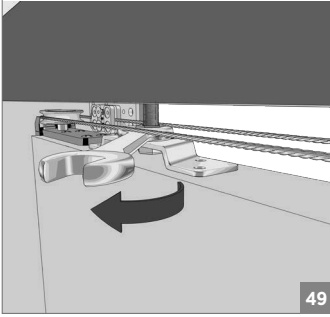

60 KG AYARLI ÇİFT YÖNE YAVAŞ. HALATLI TELESKOPİK SÜRME KAPI SİS. • ADJ. TWO WAY SOFT CLOSING TELES. SLIDING DOOR SYS.

! Yavaşlatıcı ürünlerde yavaşlatıcı kurulmadan montaj yapılmamalıdır. Should not assemble products with soft closer without activating the soft closer.