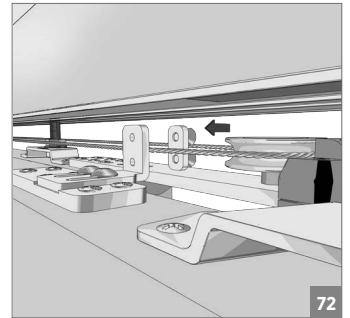

60 KG AYARLI ÇİFT YÖNE YAVAŞ. HALATLI TELESKOPİK SÜRME KAPI SİS. • ADJ. TWO WAY SOFT CLOSING TELES. SLIDING DOOR SYS.

⚠ Yavaşlatıcı ürünlerde yavaşlatıcı kurulmadan montaj yapılmamalıdır. Should not assemble products with soft closer without activating the soft closer.