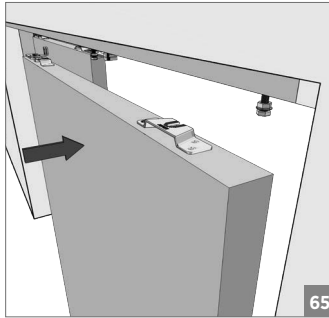

60 KG AYARLI ÇİFT YÖNE YAVAŞ. HALATLI TELESKOPİK SÜRME KAPI SİS. • ADJ. TWO WAY SOFT CLOSING TELES. SLIDING DOOR SYS.

⚠ Yavaşlatıcı ürünlerde yavaşlatıcı kurulmadan montaj yapılmamalıdır. Should not assemble products with soft closer without activating the soft closer.