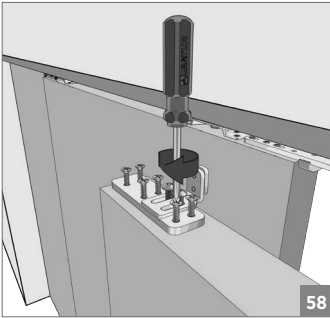

60 KG AYARLI ÇİFT YÖNE YAVAŞ. HALATLI TELESKOPİK SÜRME KAPI SİS. • ADJ. TWO WAY SOFT CLOSING TELES. SLIDING DOOR SYS.

! Yavaşlatıcı ürünlerde yavaşlatıcı kurulmadan montaj yapılmamalıdır. Should not assemble products with soft closer without activating the soft closer.