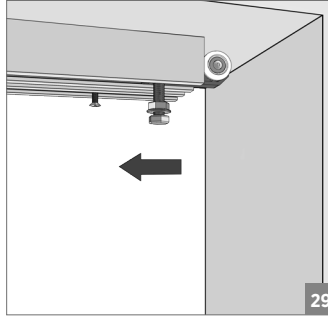

60 KG AYARLI ÇİFT YÖNE YAVAŞ. HALATLI TELESKOPIK SÜRME KAPI SİS. • ADJ. TWO WAY SOFT CLOSING TELES. SLIDING DOOR SYS.

⚠ Yavaşlatıcı ürünlerde yavaşlatıcı kurulmadan montaj yapılmamalıdır. Should not assemble products with soft closer without activating the soft closer.