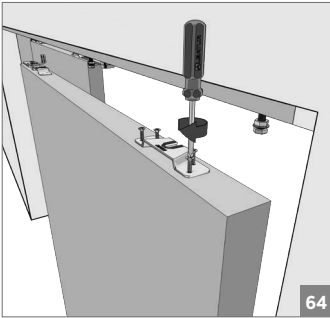

60 KG AYARLI ÇİFT YÖNE YAVAŞ. HALATLI TELESKOPİK SÜRME KAPI SİS. • ADJ. TWO WAY SOFT CLOSING TELES. SLIDING DOOR SYS.

⚠ Yavaşlatıcı ürünlerde yavaşlatıcı kurulmadan montaj yapılmamalıdır. Should not assemble products with soft closer without activating the soft closer.