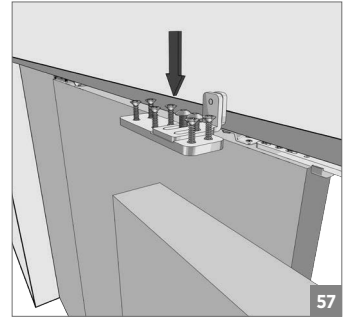

60 KG AYARLI ÇİFT YÖNE YAVAŞ. HALATLI TELESKOPİK SÜRME KAPI SİS. • ADJ. TWO WAY SOFT CLOSING TELES. SLIDING DOOR SYS.

! Yavaşlatıcı ürünlerde yavaşlatıcı kurulmadan montaj yapılmamalıdır. Should not assemble products with soft closer without activating the soft closer.