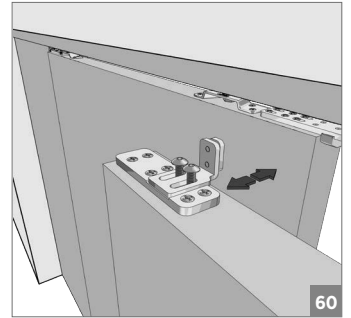

60 KG AYARLI ÇİFT YÖNE YAVAŞ. HALATLI TELESKOPİK SÜRME KAPI SİS. • ADJ. TWO WAY SOFT CLOSING TELES. SLIDING DOOR SYS.

! Yavaşlatıcı ürünlerde yavaşlatıcı kurulmadan montaj yapılmamalıdır. Should not assemble products with soft closer without activating the soft closer.