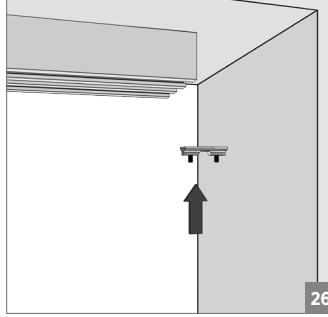

60 KG AYARLI ÇİFT YÖNE YAVAŞ. HALATLI TELESKOPIK SÜRME KAPI SİS. • ADJ. TWO WAY SOFT CLOSING TELES. SLIDING DOOR SYS.

⚠ Yavaşlatıcı ürünlerde yavaşlatıcı kurulmadan montaj yapılmamalıdır. Should not assemble products with soft closer without activating the soft closer.