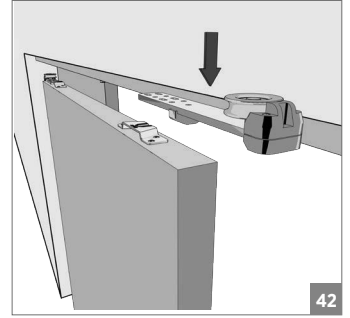

60 KG AYARLI ÇİFT YÖNE YAVAŞ. HALATLI TELESKOPIK SÜRME KAPI SİS. • ADJ. TWO WAY SOFT CLOSING TELES. SLIDING DOOR SYS.

⚠ Yavaşlatıcı ürünlerde yavaşlatıcı kurulmadan montaj yapılmamalıdır. Should not assemble products with soft closer without activating the soft closer.