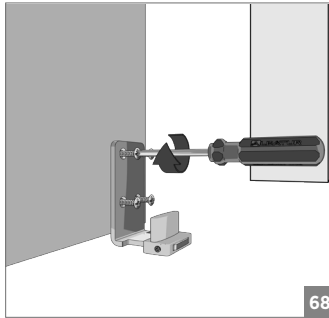

60 KG AYARLI ÇİFT YÖNE YAVAŞ. HALATLI TELESKOPİK SÜRME KAPI SİS. • ADJ. TWO WAY SOFT CLOSING TELES. SLIDING DOOR SYS.

⚠ Yavaşlatıcı ürünlerde yavaşlatıcı kurulmadan montaj yapılmamalıdır. Should not assemble products with soft closer without activating the soft closer.