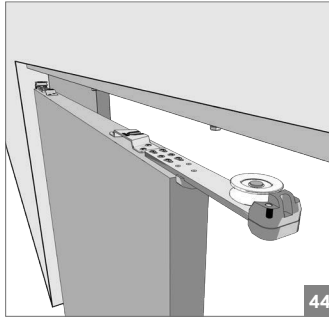

60 KG AYARLI ÇİFT YÖNE YAVAŞ. HALATLI TELESKOPIK SÜRME KAPI SİS. • ADJ. TWO WAY SOFT CLOSING TELES. SLIDING DOOR SYS.

⚠ Yavaşlatıcı ürünlerde yavaşlatıcı kurulmadan montaj yapılmamalıdır. Should not assemble products with soft closer without activating the soft closer.