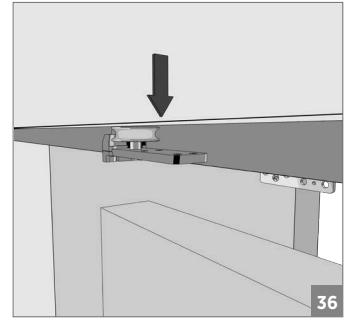

60 KG AYARLI ÇİFT YÖNE YAVAŞ. HALATLI TELESKOPIK SÜRME KAPI SİS. • ADJ. TWO WAY SOFT CLOSING TELES. SLIDING DOOR SYS.

⚠ Yavaşlatıcı ürünlerde yavaşlatıcı kurulmadan montaj yapılmamalıdır. Should not assemble products with soft closer without activating the soft closer.