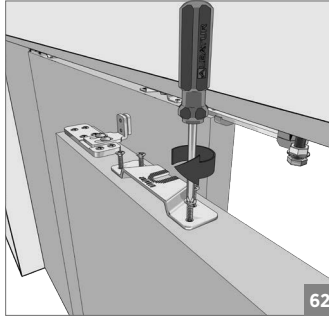

60 KG AYARLI ÇİFT YÖNE YAVAŞ. HALATLI TELESKOPİK SÜRME KAPI SİS. • ADJ. TWO WAY SOFT CLOSING TELES. SLIDING DOOR SYS.

⚠ Yavaşlatıcı ürünlerde yavaşlatıcı kurulmadan montaj yapılmamalıdır. Should not assemble products with soft closer without activating the soft closer.