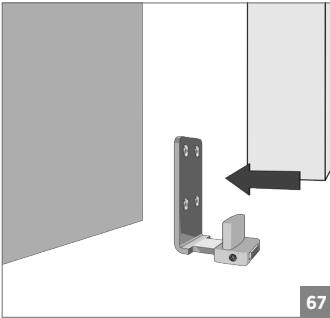

60 KG AYARLI ÇİFT YÖNE YAVAŞ. HALATLI TELESKOPİK SÜRME KAPI SİS. • ADJ. TWO WAY SOFT CLOSING TELES. SLIDING DOOR SYS.

⚠ Yavaşlatıcı ürünlerde yavaşlatıcı kurulmadan montaj yapılmamalıdır. Should not assemble products with soft closer without activating the soft closer.