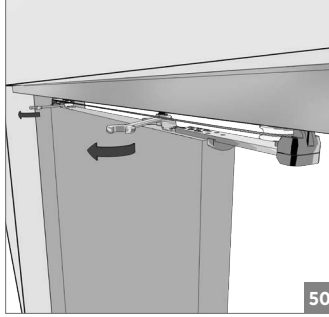

60 KG AYARLI ÇİFT YÖNE YAVAŞ. HALATLI TELESKOPİK SÜRME KAPI SİS. • ADJ. TWO WAY SOFT CLOSING TELES. SLIDING DOOR SYS.

! Yavaşlatıcı ürünlerde yavaşlatıcı kurulmadan montaj yapılmamalıdır. Should not assemble products with soft closer without activating the soft closer.