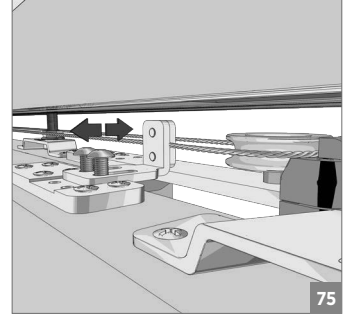

60 KG AYARLI ÇİFT YÖNE YAVAŞ. HALATLI TELESKOPİK SÜRME KAPI SİS. • ADJ. TWO WAY SOFT CLOSING TELES. SLIDING DOOR SYS.

⚠ Yavaşlatıcı ürünlerde yavaşlatıcı kurulmadan montaj yapılmamalıdır. Should not assemble products with soft closer without activating the soft closer.