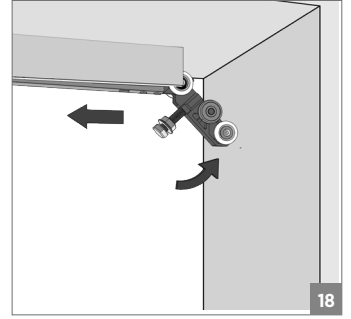

10 mt.

121-9800-1300-510

⚠ Yavaşlatıcı ürünlerde yavaşlatıcı kurulmadan montaj yapılmamalıdır. Should not assemble products with soft closer without activating the soft closer.

60 KG AYARLI ÇİFT YÖNE YAVAŞ. HALATLI TELESKOPİK SÜRME KAPI SİS. • ADJ. TWO WAY SOFT CLOSING TELES. SLIDING DOOR SYS.

⚠ Yavaşlatıcı ürünlerde yavaşlatıcı kurulmadan montaj yapılmamalıdır. Should not assemble products with soft closer without activating the soft closer.

60 KG AYARLI ÇİFT YÖNE YAVAŞ. HALATLI TELESKOPİK SÜRME KAPI SİS. • ADJ. TWO WAY SOFT CLOSING TELES. SLIDING DOOR SYS.