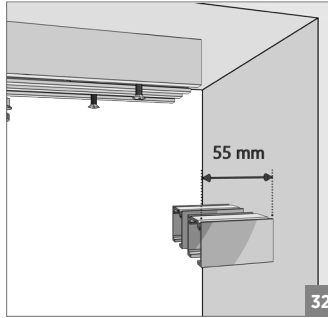

60 KG AYARLI ÇİFT YÖNE YAVAŞ. HALATLI TELESKOPIK SÜRME KAPI SİS. • ADJ. TWO WAY SOFT CLOSING TELES. SLIDING DOOR SYS.

⚠ Yavaşlatıcı ürünlerde yavaşlatıcı kurulmadan montaj yapılmamalıdır. Should not assemble products with soft closer without activating the soft closer.