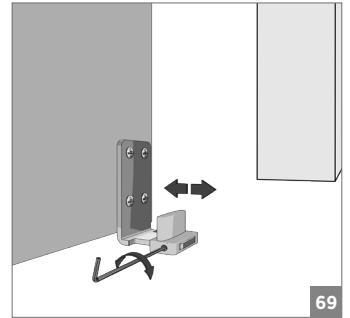

60 KG AYARLI ÇİFT YÖNE YAVAŞ. HALATLI TELESKOPİK SÜRME KAPI SİS. • ADJ. TWO WAY SOFT CLOSING TELES. SLIDING DOOR SYS.

⚠ Yavaşlatıcı ürünlerde yavaşlatıcı kurulmadan montaj yapılmamalıdır. Should not assemble products with soft closer without activating the soft closer.