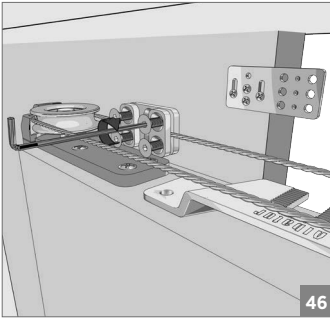

60 KG AYARLI ÇİFT YÖNE YAVAŞ. HALATLI TELESKOPIK SÜRME KAPI SİS. • ADJ. TWO WAY SOFT CLOSING TELES. SLIDING DOOR SYS.

⚠ Yavaşlatıcı ürünlerde yavaşlatıcı kurulmadan montaj yapılmamalıdır. Should not assemble products with soft closer without activating the soft closer.