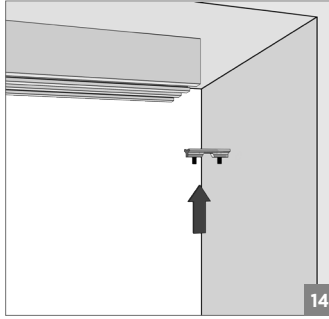

60 KG AYARLI ÇİFT YÖNE YAVAŞ. HALATLI TELESKOPİK SÜRME KAPI SİS. • ADJ. TWO WAY SOFT CLOSING TELES. SLIDING DOOR SYS.

⚠️ Yavaşlatıcı ürünlerde yavaşlatıcı kurulmadan montaj yapılmamalıdır. Should not assemble products with soft closer without activating the soft closer.