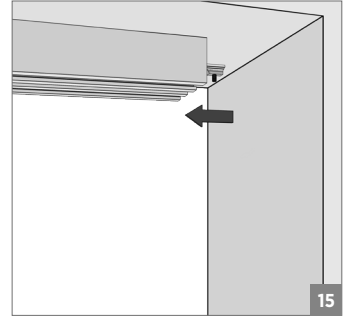

10 mt.

121-9800-1300-510

⚠ Yavaşlatıcı ürünlerde yavaşlatıcı kurulmadan montaj yapılmamalıdır. Should not assemble products with soft closer without activating the soft closer.

60 KG AYARLI ÇİFT YÖNE YAVAŞ. HALATLI TELESKOPİK SÜRME KAPI SİS. • ADJ. TWO WAY SOFT CLOSING TELES. SLIDING DOOR SYS.

⚠ Yavaşlatıcı ürünlerde yavaşlatıcı kurulmadan montaj yapılmamalıdır. Should not assemble products with soft closer without activating the soft closer.

60 KG AYARLI ÇİFT YÖNE YAVAŞ. HALATLI TELESKOPİK SÜRME KAPI SİS. • ADJ. TWO WAY SOFT CLOSING TELES. SLIDING DOOR SYS.