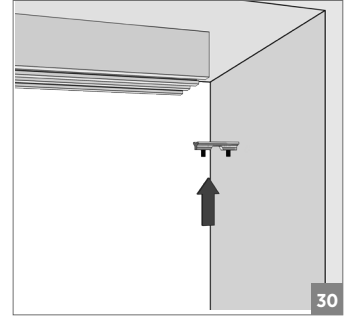

60 KG AYARLI ÇİFT YÖNE YAVAŞ. HALATLI TELESKOPIK SÜRME KAPI SİS. • ADJ. TWO WAY SOFT CLOSING TELES. SLIDING DOOR SYS.

⚠ Yavaşlatıcı ürünlerde yavaşlatıcı kurulmadan montaj yapılmamalıdır. Should not assemble products with soft closer without activating the soft closer.