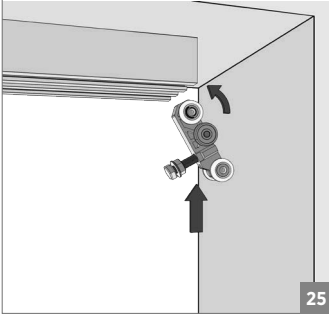

60 KG AYARLI ÇİFT YÖNE YAVAŞ. HALATLI TELESKOPIK SÜRME KAPI SİS. • ADJ. TWO WAY SOFT CLOSING TELES. SLIDING DOOR SYS.

⚠ Yavaşlatıcı ürünlerde yavaşlatıcı kurulmadan montaj yapılmamalıdır. Should not assemble products with soft closer without activating the soft closer.