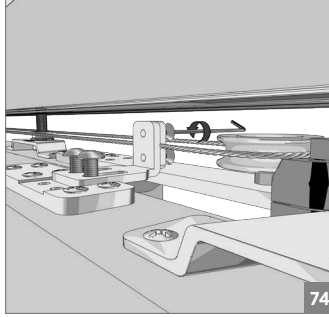

60 KG AYARLI ÇİFT YÖNE YAVAŞ. HALATLI TELESKOPİK SÜRME KAPI SİS. • ADJ. TWO WAY SOFT CLOSING TELES. SLIDING DOOR SYS.

⚠ Yavaşlatıcı ürünlerde yavaşlatıcı kurulmadan montaj yapılmamalıdır. Should not assemble products with soft closer without activating the soft closer.