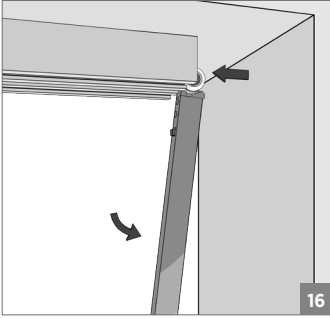

10 mt.

121-9800-1300-510

⚠ Yavaşlatıcı ürünlerde yavaşlatıcı kurulmadan montaj yapılmamalıdır. Should not assemble products with soft closer without activating the soft closer.

60 KG AYARLI ÇİFT YÖNE YAVAŞ. HALATLI TELESKOPİK SÜRME KAPI SİS. • ADJ. TWO WAY SOFT CLOSING TELES. SLIDING DOOR SYS.

⚠ Yavaşlatıcı ürünlerde yavaşlatıcı kurulmadan montaj yapılmamalıdır. Should not assemble products with soft closer without activating the soft closer.

60 KG AYARLI ÇİFT YÖNE YAVAŞ. HALATLI TELESKOPİK SÜRME KAPI SİS. • ADJ. TWO WAY SOFT CLOSING TELES. SLIDING DOOR SYS.