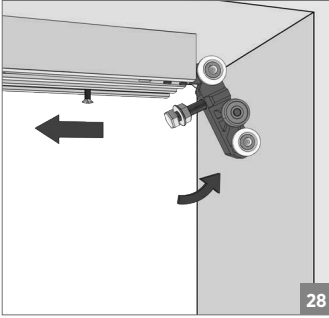

60 KG AYARLI ÇİFT YÖNE YAVAŞ. HALATLI TELESKOPIK SÜRME KAPI SİS. • ADJ. TWO WAY SOFT CLOSING TELES. SLIDING DOOR SYS.

⚠ Yavaşlatıcı ürünlerde yavaşlatıcı kurulmadan montaj yapılmamalıdır. Should not assemble products with soft closer without activating the soft closer.