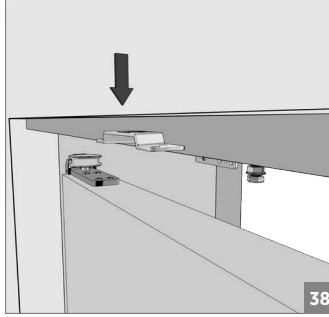

60 KG AYARLI ÇİFT YÖNE YAVAŞ. HALATLI TELESKOPIK SÜRME KAPI SİS. • ADJ. TWO WAY SOFT CLOSING TELES. SLIDING DOOR SYS.

⚠ Yavaşlatıcı ürünlerde yavaşlatıcı kurulmadan montaj yapılmamalıdır. Should not assemble products with soft closer without activating the soft closer.