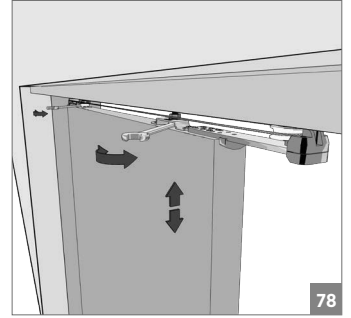

60 KG AYARLI ÇİFT YÖNE YAVAŞ. HALATLI TELESKOPİK SÜRME KAPI SİS. • ADJ. TWO WAY SOFT CLOSING TELES. SLIDING DOOR SYS.

⚠ Yavaşlatıcı ürünlerde yavaşlatıcı kurulmadan montaj yapılmamalıdır. Should not assemble products with soft closer without activating the soft closer.