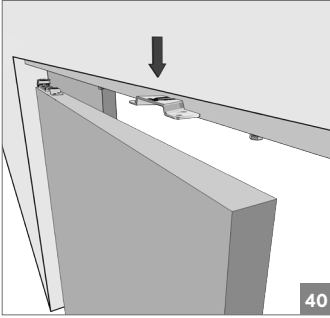

60 KG AYARLI ÇİFT YÖNE YAVAŞ. HALATLI TELESKOPIK SÜRME KAPI SİS. • ADJ. TWO WAY SOFT CLOSING TELES. SLIDING DOOR SYS.

⚠ Yavaşlatıcı ürünlerde yavaşlatıcı kurulmadan montaj yapılmamalıdır. Should not assemble products with soft closer without activating the soft closer.