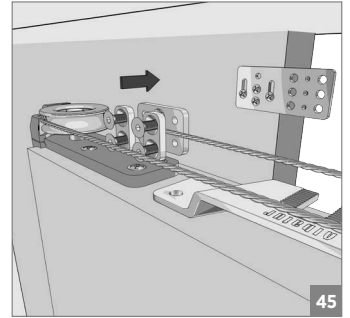

60 KG AYARLI ÇİFT YÖNE YAVAŞ. HALATLI TELESKOPIK SÜRME KAPI SİS. • ADJ. TWO WAY SOFT CLOSING TELES. SLIDING DOOR SYS.

⚠ Yavaşlatıcı ürünlerde yavaşlatıcı kurulmadan montaj yapılmamalıdır. Should not assemble products with soft closer without activating the soft closer.