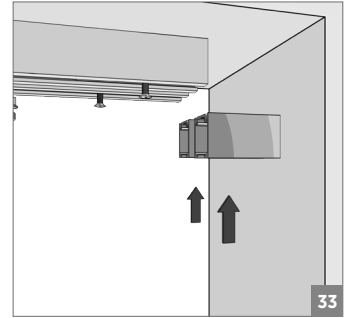

60 KG AYARLI ÇİFT YÖNE YAVAŞ. HALATLI TELESKOPIK SÜRME KAPI SİS. • ADJ. TWO WAY SOFT CLOSING TELES. SLIDING DOOR SYS.

⚠ Yavaşlatıcı ürünlerde yavaşlatıcı kurulmadan montaj yapılmamalıdır. Should not assemble products with soft closer without activating the soft closer.