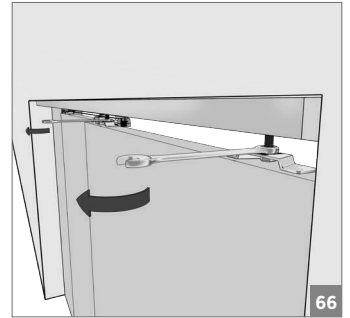

60 KG AYARLI ÇİFT YÖNE YAVAŞ. HALATLI TELESKOPİK SÜRME KAPI SİS. • ADJ. TWO WAY SOFT CLOSING TELES. SLIDING DOOR SYS.

⚠ Yavaşlatıcı ürünlerde yavaşlatıcı kurulmadan montaj yapılmamalıdır. Should not assemble products with soft closer without activating the soft closer.