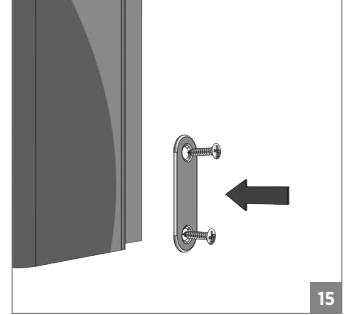

KAPI ALTI GIYOTINI-DIŐTAN • DOOR SEAL-EXTERNAL

! Yavaşlatıcı ürünlerde yavaşlatıcı kurulmadan montaj yapılmamalıdır. Should not assemble products with soft closer without activating the soft closer.

KAPI ALTI GİYOTİNİ-DIŞTAN • DOOR SEAL-EXTERNAL