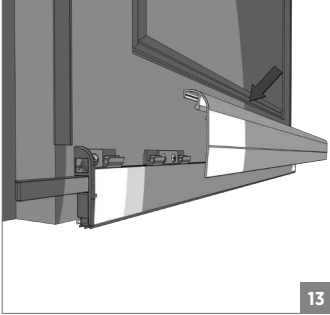

KAPI ALTI GIYOTINI-DIŐTAN • DOOR SEAL-EXTERNAL

! Yavaşlatıcı ürünlerde yavaşlatıcı kurulmadan montaj yapılmamalıdır. Should not assemble products with soft closer without activating the soft closer.

KAPI ALTI GİYOTİNİ-DIŞTAN • DOOR SEAL-EXTERNAL