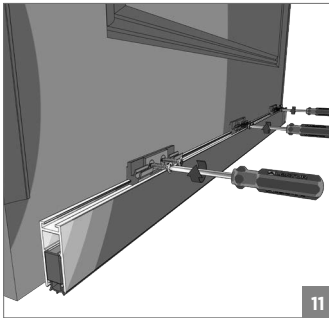

KAPI ALTI GIYOTINI-DIŐTAN • DOOR SEAL-EXTERNAL

! Yavaşlatıcı ürünlerde yavaşlatıcı kurulmadan montaj yapılmamalıdır. Should not assemble products with soft closer without activating the soft closer.

KAPI ALTI GİYOTİNİ-DIŞTAN • DOOR SEAL-EXTERNAL

! Yavaşlatıcı ürünlerde yavaşlatıcı kurulmadan montaj yapılmamalıdır. Should not assemble products with soft closer without activating the soft closer.