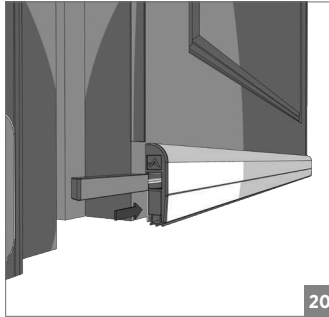

KAPI ALTI GIYOTINI-DIŐTAN • DOOR SEAL-EXTERNAL

! Yavaşlatıcı ürünlerde yavaşlatıcı kurulmadan montaj yapılmamalıdır. Should not assemble products with soft closer without activating the soft closer.

KAPI ALTI GİYOTİNİ-DIŞTAN • DOOR SEAL-EXTERNAL