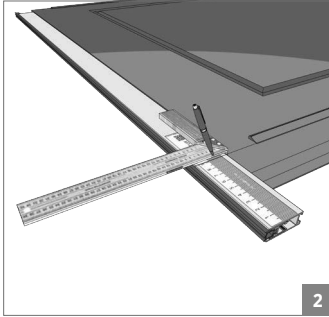

KAPI ALTI GIYOTINI-DIŐTAN • DOOR SEAL-EXTERNAL

! Yavaşlatıcı ürünlerde yavaşlatıcı kurulmadan montaj yapılmamalıdır. Should not assemble products with soft closer without activating the soft closer.

KAPI ALTI GİYOTİNİ-DIŞTAN • DOOR SEAL-EXTERNAL