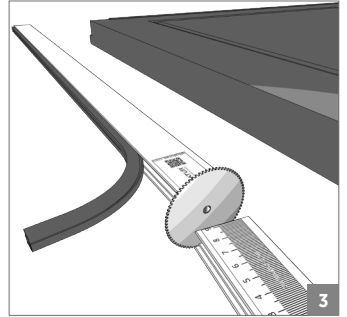

KAPI ALTI GIYOTINI-DIŐTAN • DOOR SEAL-EXTERNAL

! Yavaşlatıcı ürünlerde yavaşlatıcı kurulmadan montaj yapılmamalıdır. Should not assemble products with soft closer without activating the soft closer.

KAPI ALTI GİYOTİNİ-DIŞTAN • DOOR SEAL-EXTERNAL

! Yavaşlatıcı ürünlerde yavaşlatıcı kurulmadan montaj yapılmamalıdır. Should not assemble products with soft closer without activating the soft closer.