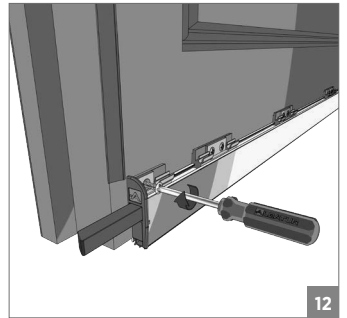

KAPI ALTI GIYOTINI-DIŐTAN • DOOR SEAL-EXTERNAL

! Yavaşlatıcı ürünlerde yavaşlatıcı kurulmadan montaj yapılmamalıdır. Should not assemble products with soft closer without activating the soft closer.

KAPI ALTI GİYOTİNİ-DIŞTAN • DOOR SEAL-EXTERNAL

! Yavaşlatıcı ürünlerde yavaşlatıcı kurulmadan montaj yapılmamalıdır. Should not assemble products with soft closer without activating the soft closer.