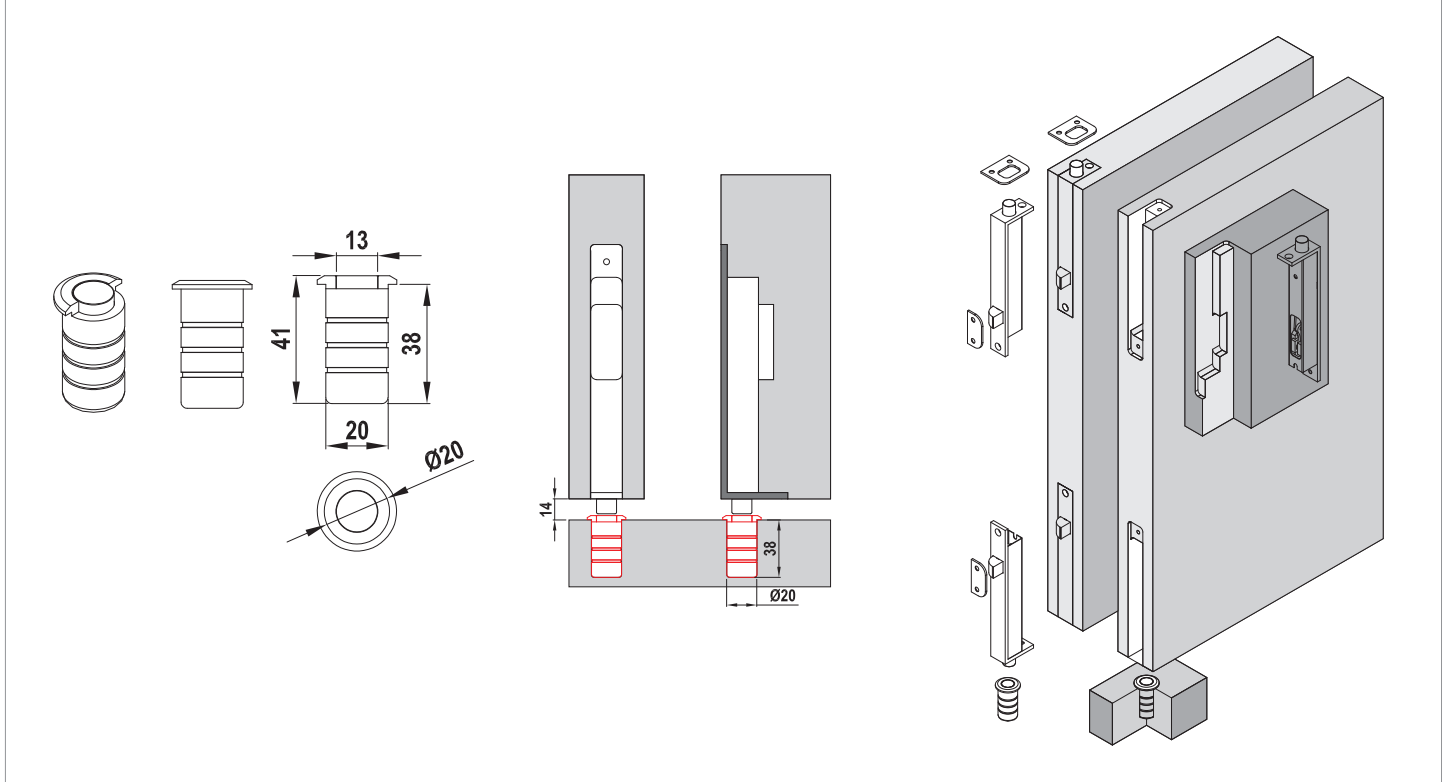

131-0210

YER SOKETİ • DUST PROOF STRIKE

Yeni Ürün
New Product

1 Set İçeriği / 1 Set Includes

131-0210-1820

1 Set İçeriği / 1 Set Includes

131-0210-1810

Teknik Detay / Technical Detail