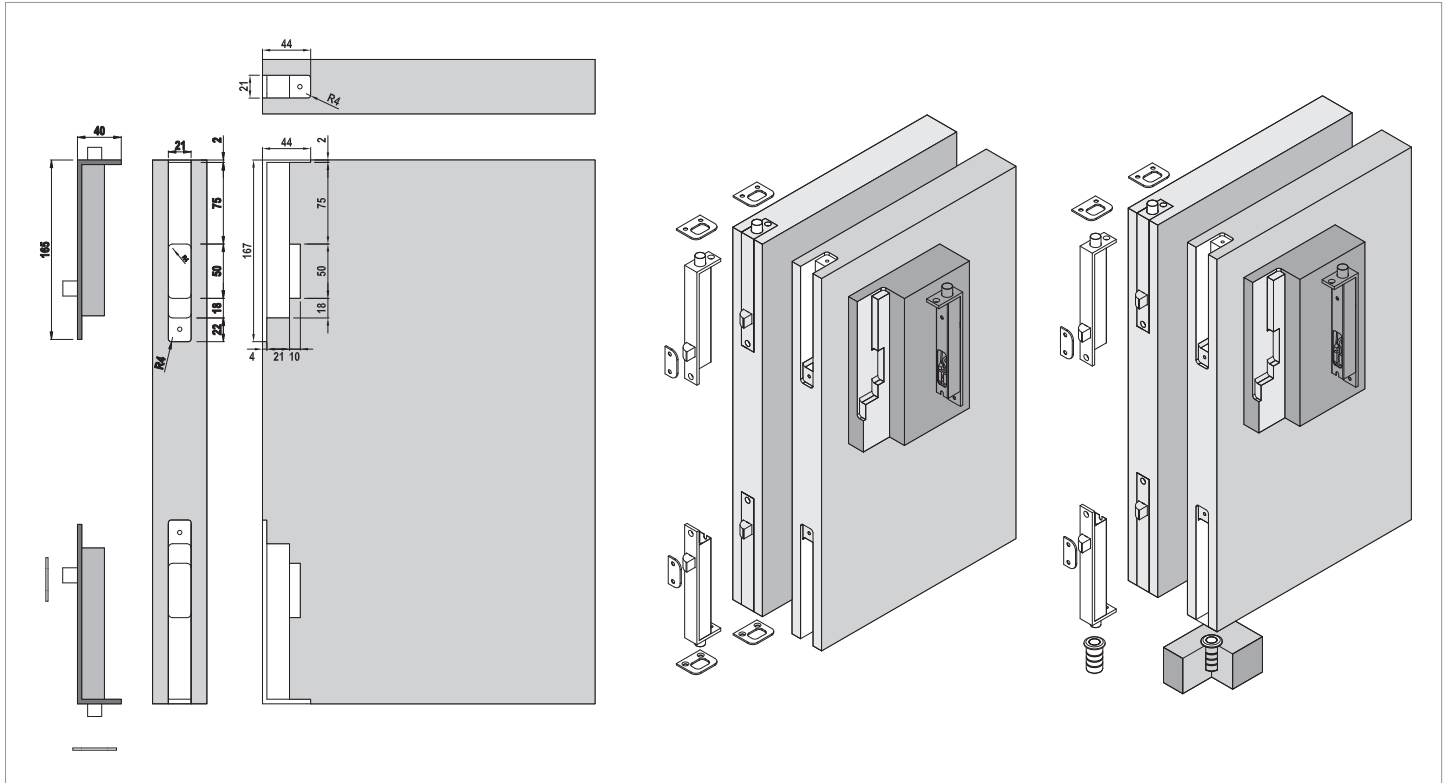

131-0200

OTOMATİK KAPI SÜRGÜSÜ (YÖNSÜZ) • AUTOMATIC DOOR BOLT (NONDIRECTIVE)

Yeni Ürün
New Product

Teknik Detay / Technical Detail

| Kod / Code No | Açıklama / Description | Renk / Colour | Birim / Unit | | |
|---------------|---|---------------|----------------|----|-----|
| 131-0200-1810 | Otomatik Kapı Sürgüsü (Yönsüz) / Automatic Door Bolt (Nondirective) | Altın / Gold | 1 Adet / 1 Pcs | 24 | 480 |
| 131-0200-1820 | Otomatik Kapı Sürgüsü (Yönsüz) / Automatic Door Bolt (Nondirective) | Saten / Satin | 1 Adet / 1 Pcs | 24 | 480 |

131-0210

YER SOKETİ • DUST PROOF STRIKE

Yeni Ürün
New Product

1 Set İçeriği / 1 Set Includes

131-0210-1820

1 Set İçeriği / 1 Set Includes

131-0210-1810

Teknik Detay / Technical Detail