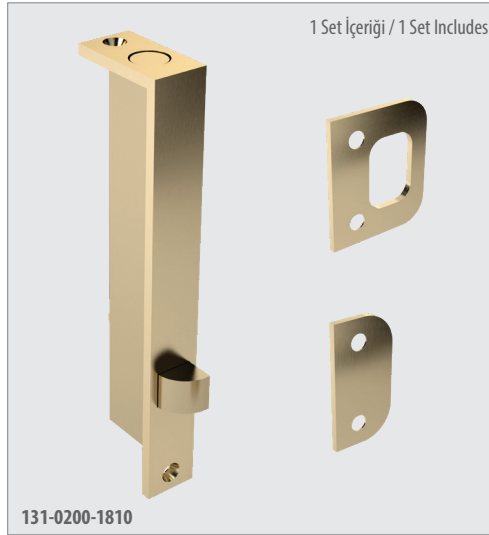

131-0200

OTOMATİK KAPI SÜRGÜSÜ (YÖNSÜZ) • AUTOMATIC DOOR BOLT (NONDIRECTIVE)

Yeni Ürün
New Product

Teknik Detay / Technical Detail

| Kod / Code No | Açıklama / Description | Renk / Colour | Birim / Unit | | |
|---------------|---|---------------|----------------|----|-----|
| 131-0200-1810 | Otomatik Kapı Sürgüsü (Yönsüz) / Automatic Door Bolt (Nondirective) | Altın / Gold | 1 Adet / 1 Pcs | 24 | 480 |
| 131-0200-1820 | Otomatik Kapı Sürgüsü (Yönsüz) / Automatic Door Bolt (Nondirective) | Saten / Satin | 1 Adet / 1 Pcs | 24 | 480 |

131-0210

YER SOKETİ • DUST PROOF STRIKE

Yeni Ürün
New Product

1 Set İçeriği / 1 Set Includes

131-0210-1820

1 Set İçeriği / 1 Set Includes

131-0210-1810

Teknik Detay / Technical Detail

| Kod / Code No | Açıklama / Description | Renk / Colour | Birim / Unit | | |
|---------------|--------------------------------|---------------|----------------|----|-----|
| 131-0210-1810 | Yer Soketi • Dust Proof Strike | Altın / Gold | 1 Adet / 1 Pcs | 24 | 480 |
| 131-0210-1820 | Yer Soketi • Dust Proof Strike | Saten / Satin | 1 Adet / 1 Pcs | 24 | 480 |