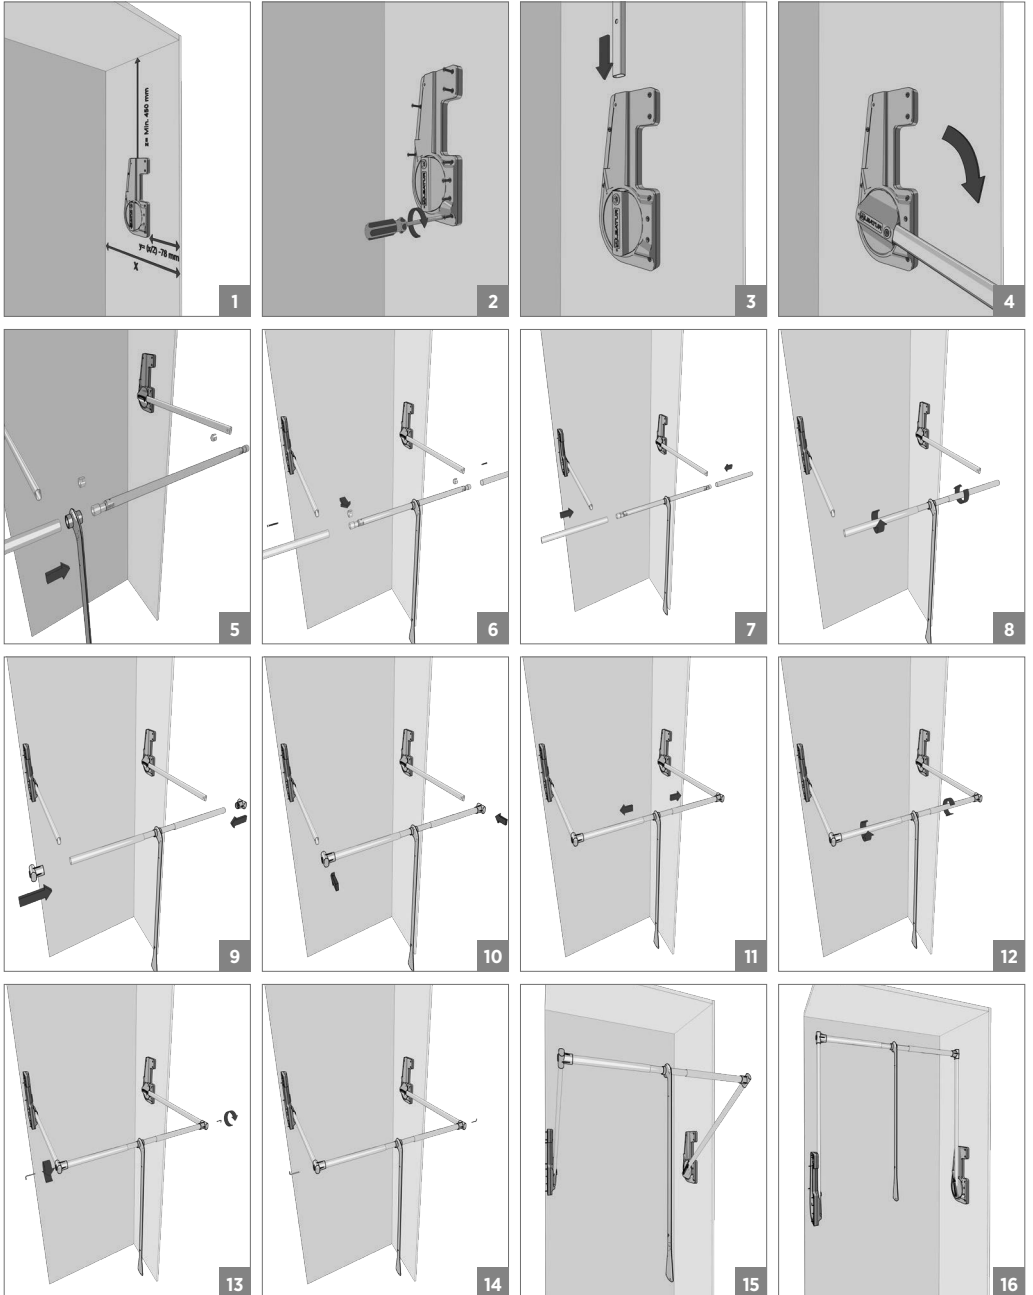

15 KG GARDIROP ASANSÖRÜ • 15 KG LIFT FOR WARDROBE

⚠️ Yavaşlatıcı ürünlerde yavaşlatıcı kurulmadan montaj yapılmamalıdır. Should not assemble products with soft closer without activating the soft closer.