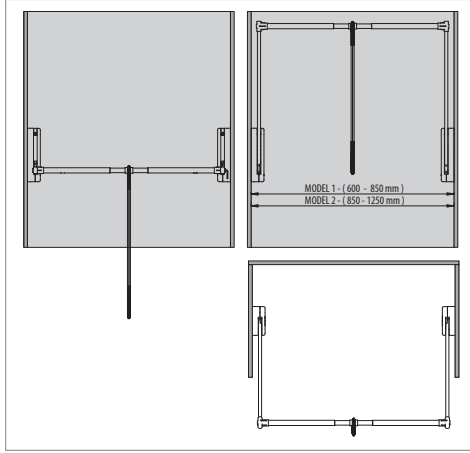

MagicLift 1200

12 KG GARDIROP ASANSÖRÜ • LIFT FOR WARDROBE

Yeni Ürün
New Product

OIL
DAMPER

Bilgi / Information

Ölçülerde değişiklik yapma hakkı saklıdır. Reserves the right to the change of the dimensions.

Kod / Code No	Açıklama / Description	Renk / Colour	Birim / Unit		
135-1200-3610	MagicLift 12 Kg - Gardirop asansörü / Lift For Wardrobe	Gri / Grey	1 Adet / 1 Pcs	6	72
135-1200-3620	MagicLift 12 Kg - Gardirop asansörü / Lift For Wardrobe	Antrasit / Anthracite	1 Adet / 1 Pcs	6	72