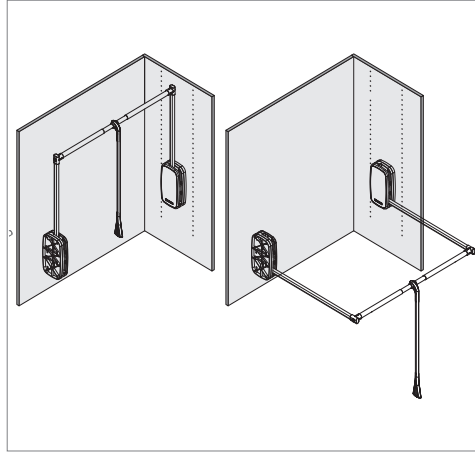

MagicLift 1200

12 KG GARDIROP ASANSÖRÜ • LIFT FOR WARDROBE

Yeni Ürün
New Product

OIL
DAMPER

Bilgi / Information

Ölçülerde değişiklik yapma hakkı saklıdır. Reserves the right to the change of the dimensions.

Kod / Code No	Açıklama / Description	Renk / Colour	Birim / Unit		
135-1200-3610	MagicLift 12 Kg - Gardirop asansörü / Lift For Wardrobe	Gri / Grey	1 Adet / 1 Pcs	6	72
135-1200-3620	MagicLift 12 Kg - Gardirop asansörü / Lift For Wardrobe	Antrasit / Anthracite	1 Adet / 1 Pcs	6	72