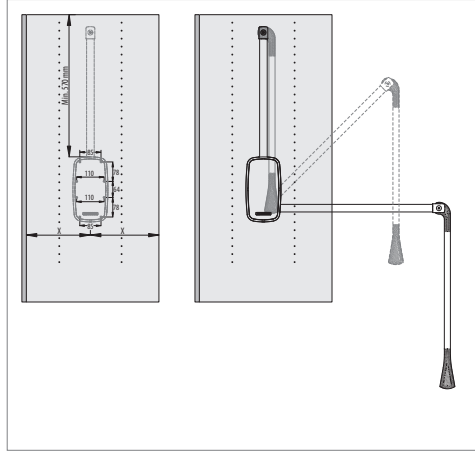

MagicLift 1200

12 KG GARDIROP ASANSÖRÜ • LIFT FOR WARDROBE

Yeni Ürün
New Product

OIL
DAMPER

Bilgi / Information

Ölçülerde değişiklik yapma hakkı saklıdır. Reserves the right to the change of the dimensions.