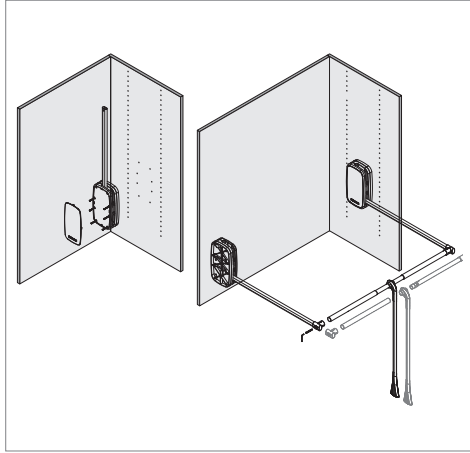

MagicLift 1200

12 KG GARDIROP ASANSÖRÜ • LIFT FOR WARDROBE

Yeni Ürün
New Product

OIL
DAMPER

Bilgi / Information

Ölçülerde değişiklik yapma hakkı saklıdır. Reserves the right to the change of the dimensions.

Kod / Code No	Açıklama / Description	Renk / Colour	Birim / Unit		
135-1200-3610	MagicLift 12 Kg - Gardirop asansörü / Lift For Wardrobe	Gri / Grey	1 Adet / 1 Pcs	6	72
135-1200-3620	MagicLift 12 Kg - Gardirop asansörü / Lift For Wardrobe	Antrasit / Anthracite	1 Adet / 1 Pcs	6	72