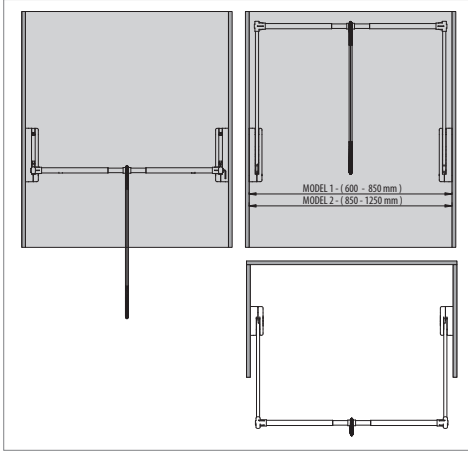

MagicLift 1200

12 KG GARDIROP ASANSÖRÜ • LIFT FOR WARDROBE

Yeni Ürün
New Product

OIL
DAMPER

Bilgi / Information

Ölülerde değişiklik yapma hakkı saklıdır. Reserves the right to the change of the dimensions.

Kod / Code No	Açıklama / Description	Renk / Colour	Birim / Unit		
135-1200-3610	MagicLift 12 Kg - Gardirop asansörü / Lift For Wardrobe	Gri / Grey	1 Adet / 1 Pcs	6	72
135-1200-3620	MagicLift 12 Kg - Gardirop asansörü / Lift For Wardrobe	Antrasit / Anthracite	1 Adet / 1 Pcs	6	72