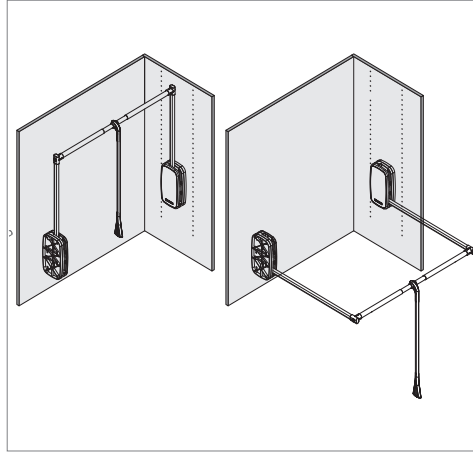

MagicLift 1200

12 KG GARDIROP ASANSÖRÜ • LIFT FOR WARDROBE

Yeni Ürün
New Product

OIL
DAMPER

Bilgi / Information

Ölülerde değişiklik yapma hakkı saklıdır. Reserves the right to the change of the dimensions.

Kod / Code No	Açıklama / Description	Renk / Colour	Birim / Unit		
135-1200-3610	MagicLift 12 Kg - Gardirop asansörü / Lift For Wardrobe	Gri / Grey	1 Adet / 1 Pcs	6	72
135-1200-3620	MagicLift 12 Kg - Gardirop asansörü / Lift For Wardrobe	Antrasit / Anthracite	1 Adet / 1 Pcs	6	72

MagicLift **1200**

12 KG GARDIROP ASANSÖRÜ • LIFT FOR WARDROBE

albaturas.com