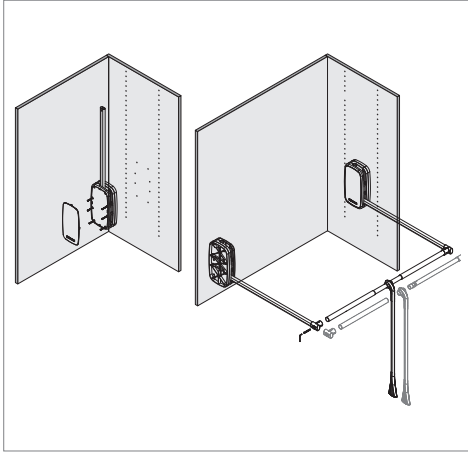

MagicLift 1200

12 KG GARDIROP ASANSÖRÜ • LIFT FOR WARDROBE

Yeni Ürün
New Product

OIL
DAMPER

Bilgi / Information

Ölülerde değişiklik yapma hakkı saklıdır. Reserves the right to the change of the dimensions.

Kod / Code No	Açıklama / Description	Renk / Colour	Birim / Unit		
135-1200-3610	MagicLift 12 Kg - Gardirop asansörü / Lift For Wardrobe	Gri / Grey	1 Adet / 1 Pcs	6	72
135-1200-3620	MagicLift 12 Kg - Gardirop asansörü / Lift For Wardrobe	Antrasit / Anthracite	1 Adet / 1 Pcs	6	72

MagicLift **1200**

12 KG GARDIROP ASANSÖRÜ • LIFT FOR WARDROBE

albaturas.com