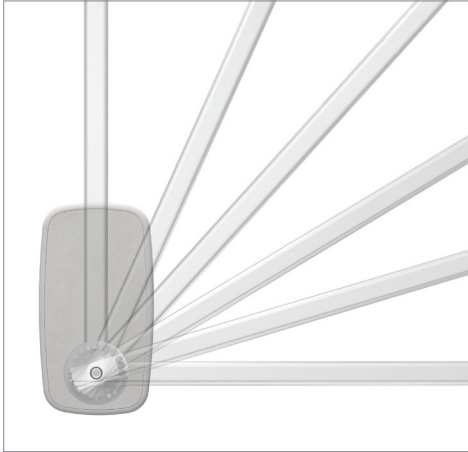

MagicLift 1200

12 KG GARDIROP ASANSÖRÜ • LIFT FOR WARDROBE

Yeni Ürün
New Product

OIL
DAMPER

Bilgi / Information

Ölülerde değişiklik yapma hakkı saklıdır. Reserves the right to the change of the dimensions.

Kod / Code No	Açıklama / Description	Renk / Colour	Birim / Unit		
135-1200-3610	MagicLift 12 Kg - Gardirop asansörü / Lift For Wardrobe	Gri / Grey	1 Adet / 1 Pcs	6	72
135-1200-3620	MagicLift 12 Kg - Gardirop asansörü / Lift For Wardrobe	Antrasit / Anthracite	1 Adet / 1 Pcs	6	72

MagicLift **1200**

12 KG GARDIROP ASANSÖRÜ • LIFT FOR WARDROBE

albaturas.com