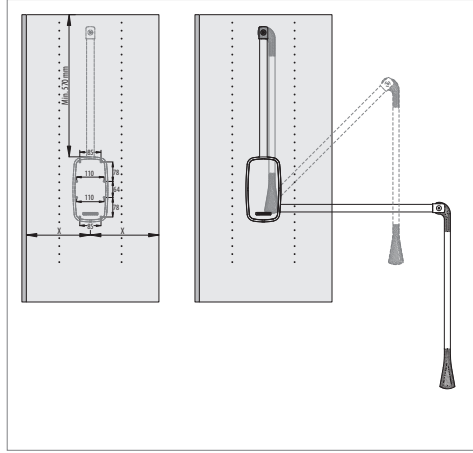

MagicLift 1200

12 KG GARDIROP ASANSÖRÜ • LIFT FOR WARDROBE

Yeni Ürün
New Product

OIL
DAMPER

Bilgi / Information

Ölülerde değişiklik yapma hakkı saklıdır. Reserves the right to the change of the dimensions.