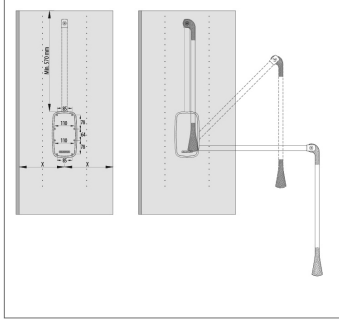

12 KG GARDIROP ASANSÖRÜ • 12 KG LIFT FOR WARDROBE

**!** Yavaşlatıcı ürünlerde yavaşlatıcı kurulmadan montaj yapılmamalıdır. Should not assemble products with soft closer without activating the soft closer.

15 KG GARDIROP ASANSÖRÜ • 15 KG LIFT FOR WARDROBE

**!** Yavaşlatıcı ürünlerde yavaşlatıcı kurulmadan montaj yapılmamalıdır. Should not assemble products with soft closer without activating the soft closer.