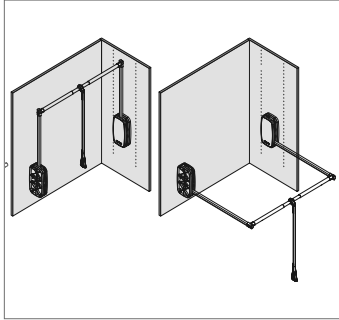

12 KG GARDIROP ASANSÖRÜ • 12 KG LIFT FOR WARDROBE

**!** Yavaşlatıcı ürünlerde yavaşlatıcı kurulmadan montaj yapılmamalıdır. Should not assemble products with soft closer without activating the soft closer.

15 KG GARDIROP ASANSÖRÜ • 15 KG LIFT FOR WARDROBE

**!** Yavaşlatıcı ürünlerde yavaşlatıcı kurulmadan montaj yapılmamalıdır. Should not assemble products with soft closer without activating the soft closer.