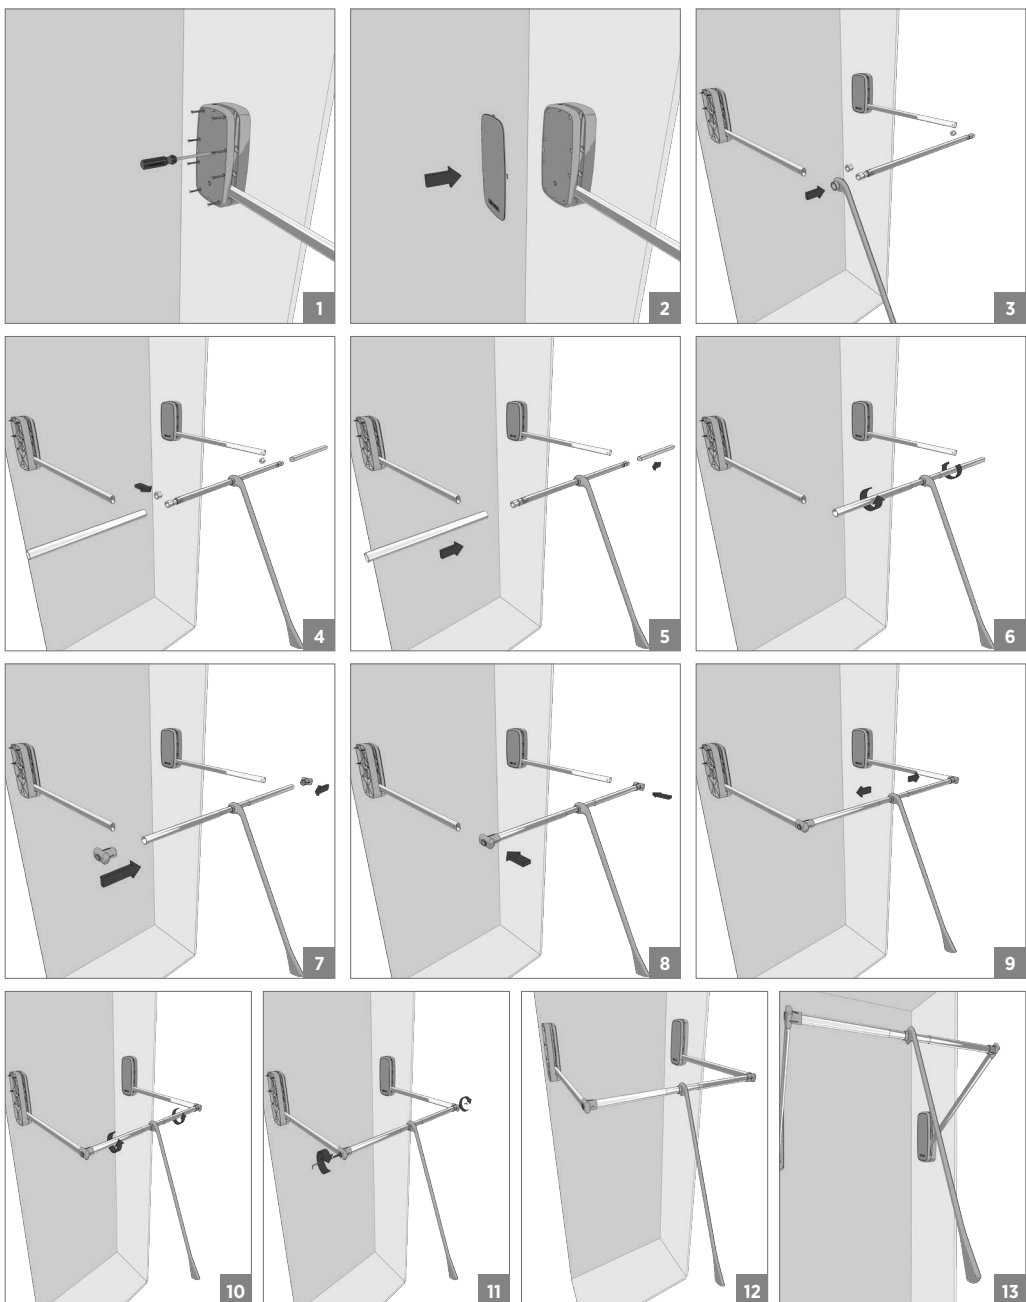

12 KG GARDIROP ASANSÖRÜ • 12 KG LIFT FOR WARDROBE

**!** Yavaşlatıcı ürünlerde yavaşlatıcı kurulmadan montaj yapılmamalıdır. Should not assemble products with soft closer without activating the soft closer.

15 KG GARDIROP ASANSÖRÜ • 15 KG LIFT FOR WARDROBE

**!** Yavaşlatıcı ürünlerde yavaşlatıcı kurulmadan montaj yapılmamalıdır. Should not assemble products with soft closer without activating the soft closer.