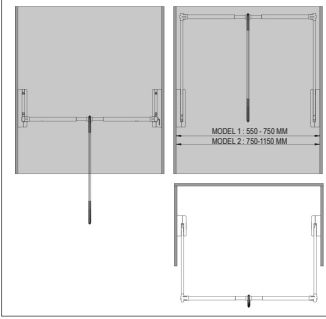

12 KG GARDIROP ASANSÖRÜ • 12 KG LIFT FOR WARDROBE

**!** Yavaşlatıcı ürünlerde yavaşlatıcı kurulmadan montaj yapılmamalıdır. Should not assemble products with soft closer without activating the soft closer.

15 KG GARDIROP ASANSÖRÜ • 15 KG LIFT FOR WARDROBE

**!** Yavaşlatıcı ürünlerde yavaşlatıcı kurulmadan montaj yapılmamalıdır. Should not assemble products with soft closer without activating the soft closer.