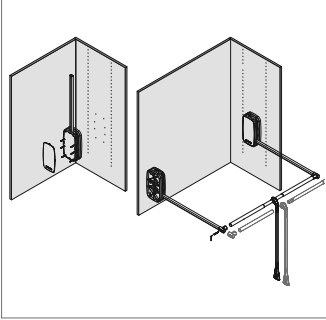

12 KG GARDIROP ASANSÖRÜ • 12 KG LIFT FOR WARDROBE

**!** Yavaşlatıcı ürünlerde yavaşlatıcı kurulmadan montaj yapılmamalıdır. Should not assemble products with soft closer without activating the soft closer.

15 KG GARDIROP ASANSÖRÜ • 15 KG LIFT FOR WARDROBE

**!** Yavaşlatıcı ürünlerde yavaşlatıcı kurulmadan montaj yapılmamalıdır. Should not assemble products with soft closer without activating the soft closer.