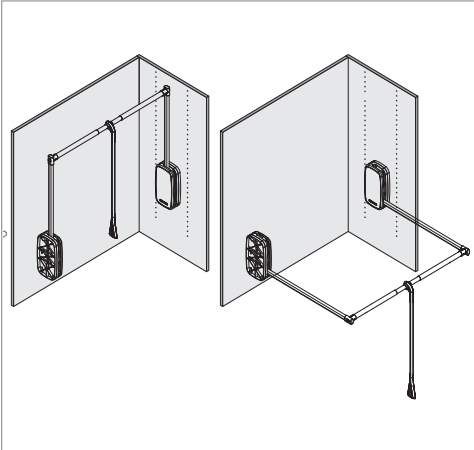

MagicLift 1200

135-1200

12 KG GARDIROP ASANSÖRÜ

12 KG LIFT FOR WARDROBE

Yeni Ürün
New Product

OIL
DAMPER

SET
BOX

Ölülerde değişiklik yapma hakkı saklıdır. Reserves the right to the change of the dimensions.

Kod / Code No	Açıklama / Description	Renk / Colour	Birim / Unit		
135-1200-3610	MagicLift 12 Kg - Gardirop asansörü / Lift For Wardrobe	Gri / Grey	1 Adet / 1 Pcs	6	72
135-1200-3620	MagicLift 12 Kg - Gardirop asansörü / Lift For Wardrobe	Antrasit / Anthracite	1 Adet / 1 Pcs	6	72