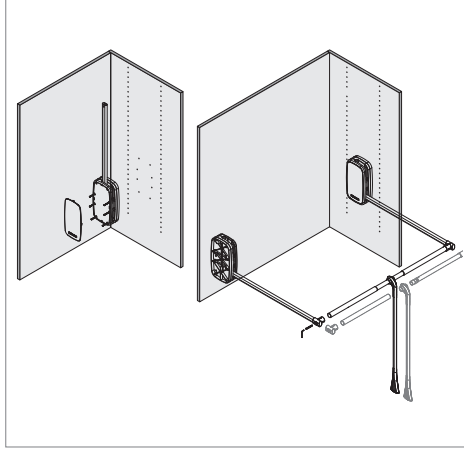

MagicLift 1200

135-1200

12 KG GARDIROP ASANSÖRÜ

12 KG LIFT FOR WARDROBE

Yeni Ürün
New Product

OIL
DAMPER

SET
BOX

Ölülerde değişiklik yapma hakkı saklıdır. Reserves the right to the change of the dimensions.

Kod / Code No	Açıklama / Description	Renk / Colour	Birim / Unit		
135-1200-3610	MagicLift 12 Kg - Gardirop asansörü / Lift For Wardrobe	Gri / Grey	1 Adet / 1 Pcs	6	72
135-1200-3620	MagicLift 12 Kg - Gardirop asansörü / Lift For Wardrobe	Antrasit / Anthracite	1 Adet / 1 Pcs	6	72