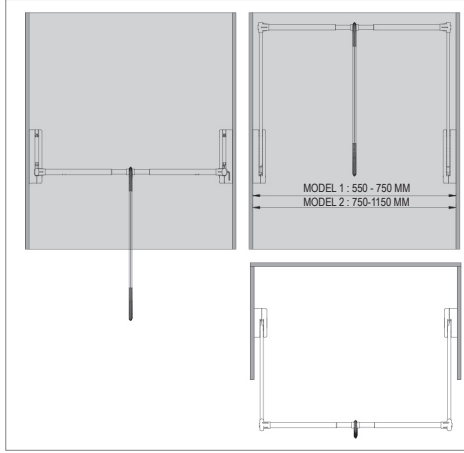

MagicLift 1200

135-1200

12 KG GARDIROP ASANSÖRÜ

12 KG LIFT FOR WARDROBE

Yeni Ürün
New Product

OIL
DAMPER

SET
BOX

Ölülerde değişiklik yapma hakkı saklıdır. Reserves the right to the change of the dimensions.

Kod / Code No	Açıklama / Description	Renk / Colour	Birim / Unit		
135-1200-3610	MagicLift 12 Kg - Gardirop asansörü / Lift For Wardrobe	Gri / Grey	1 Adet / 1 Pcs	6	72
135-1200-3620	MagicLift 12 Kg - Gardirop asansörü / Lift For Wardrobe	Antrasit / Anthracite	1 Adet / 1 Pcs	6	72