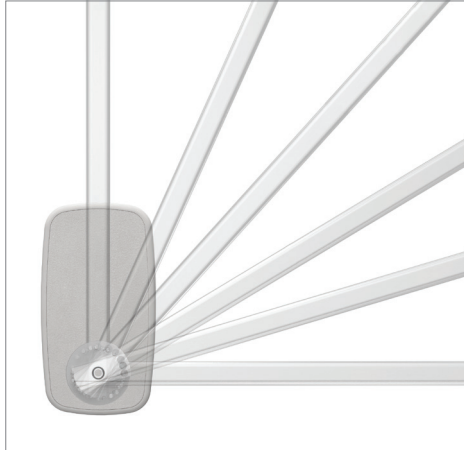

MagicLift 1200

135-1200

12 KG GARDIROP ASANSÖRÜ

12 KG LIFT FOR WARDROBE

Yeni Ürün
New Product

OIL
DAMPER

SET
BOX

Ölülerde değişiklik yapma hakkı saklıdır. Reserves the right to the change of the dimensions.

Kod / Code No	Açıklama / Description	Renk / Colour	Birim / Unit		
135-1200-3610	MagicLift 12 Kg - Gardirop asansörü / Lift For Wardrobe	Gri / Grey	1 Adet / 1 Pcs	6	72
135-1200-3620	MagicLift 12 Kg - Gardirop asansörü / Lift For Wardrobe	Antrasit / Anthracite	1 Adet / 1 Pcs	6	72