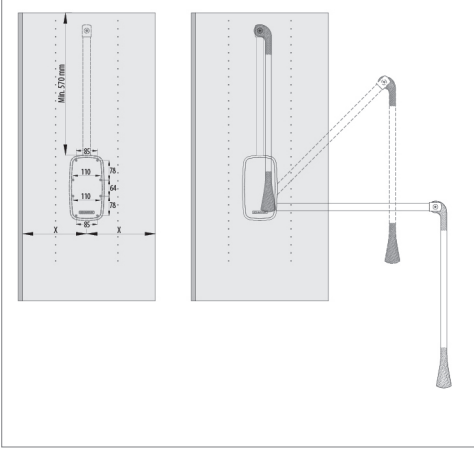

MagicLift 1200

135-1200

12 KG GARDIROP ASANSÖRÜ

12 KG LIFT FOR WARDROBE

Yeni Ürün
New Product

OIL
DAMPER

SET
BOX

Ölülerde değişiklik yapma hakkı saklıdır. Reserves the right to the change of the dimensions.

Kod / Code No	Açıklama / Description	Renk / Colour	Birim / Unit		
135-1200-3610	MagicLift 12 Kg - Gardirop asansörü / Lift For Wardrobe	Gri / Grey	1 Adet / 1 Pcs	6	72
135-1200-3620	MagicLift 12 Kg - Gardirop asansörü / Lift For Wardrobe	Antrasit / Anthracite	1 Adet / 1 Pcs	6	72