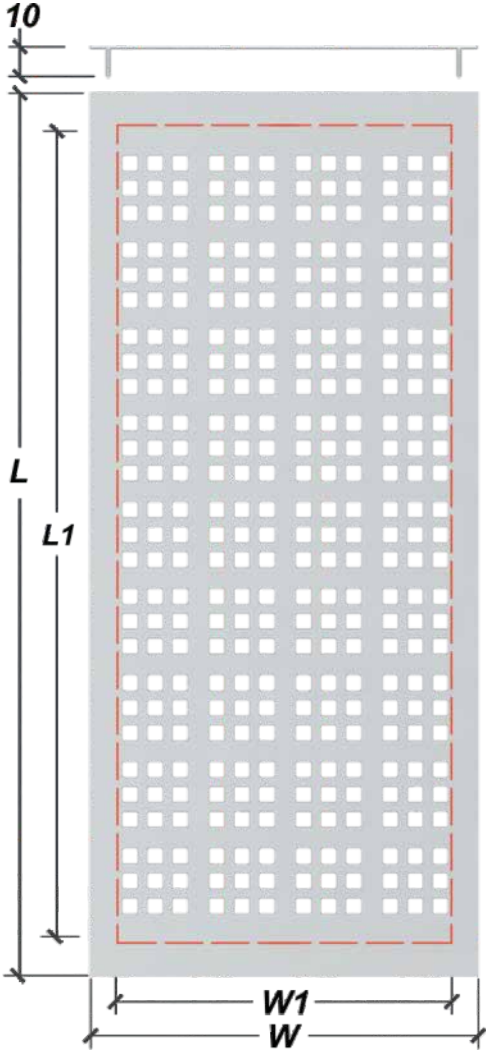

- Width 70 mm
- Unit prices.
- 2 Pcs in a bag.

Kod / Code No	Boy / Size	Renk / Colour	Birim / Unit		
140-0950-1410-0200	200 mm	Eloksal / Mat Anodized	1 Adet / 1 Pcs	20	3.000
140-0950-1410-0270	270 mm	Eloksal / Mat Anodized	1 Adet / 1 Pcs	20	2.000
140-0950-1410-0423	423 mm	Eloksal / Mat Anodized	1 Adet / 1 Pcs	20	1.200
140-0950-1410-0500	500 mm	Eloksal / Mat Anodized	1 Adet / 1 Pcs	20	1.200
140-0950-1410-0610	610 mm	Eloksal / Mat Anodized	1 Adet / 1 Pcs	20	800
140-0950-1410-0763	763 mm	Eloksal / Mat Anodized	1 Adet / 1 Pcs	20	500

Ventil 850 • KARE MENFEZ • AIR VENTILATION COVER

Bilgi / Information

- Eni 200 mm
- Birim adet fiyatlandır.
- Pakette 2 adet mevcuttur.

- Width 200 mm
- Unit prices.
- 2 Pcs in a bag.

Kod / Code No	Boy / Size	Renk / Colour	Birim / Unit		
140-0850-1410-0270	270 mm	Eloksal / Mat Anodized	1 Adet / 1 Pcs	10	800
140-0850-1410-0423	423 mm	Eloksal / Mat Anodized	1 Adet / 1 Pcs	10	600
140-0850-1410-0500	500 mm	Eloksal / Mat Anodized	1 Adet / 1 Pcs	10	600
140-0850-1410-0610	610 mm	Eloksal / Mat Anodized	1 Adet / 1 Pcs	10	400
140-0850-1410-0763	763 mm	Eloksal / Mat Anodized	1 Adet / 1 Pcs	10	250

■ Teknik Detay / Technical Detail

Art.Nr.	W (mm)	L (mm)	W1 (mm)	L1 (mm)	HA (cm ²)	Box/Kutu	Finish/Renk
M40 0800 01	120	200	110	180	43.20	20	E
M40 0800 02	120	270	110	250	64.90	20	E
M40 0800 03	120	423	110	403	108.20	20	E
M40 0800 04	120	500	110	480	129.80	20	E
M40 0800 05	120	610	110	590	158.60	20	E
M40 0800 06	120	763	110	743	201.90	20	E