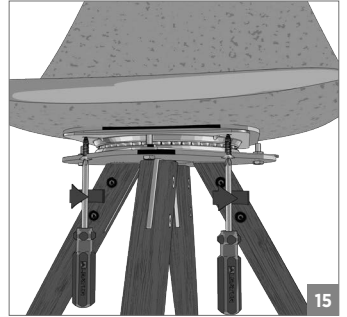

KONUM SABİTLEYİCİ • SWIVEL LOCATION STABILIZER

 Yavaşlatıcı ürünlerde yavaşlatıcı kurulmadan montaj yapılmamalıdır. Should not assemble products with soft closer without activating the soft closer.

KONUM SABİTLEYİCİ • SWIVEL LOCATION STABILIZER

 Yavaşlatıcı ürünlerde yavaşlatıcı kurulmadan montaj yapılmamalıdır. Should not assemble products with soft closer without activating the soft closer.

**KONUM SABİTLEYİCİ • SWIVEL LOCATION STABILIZER**