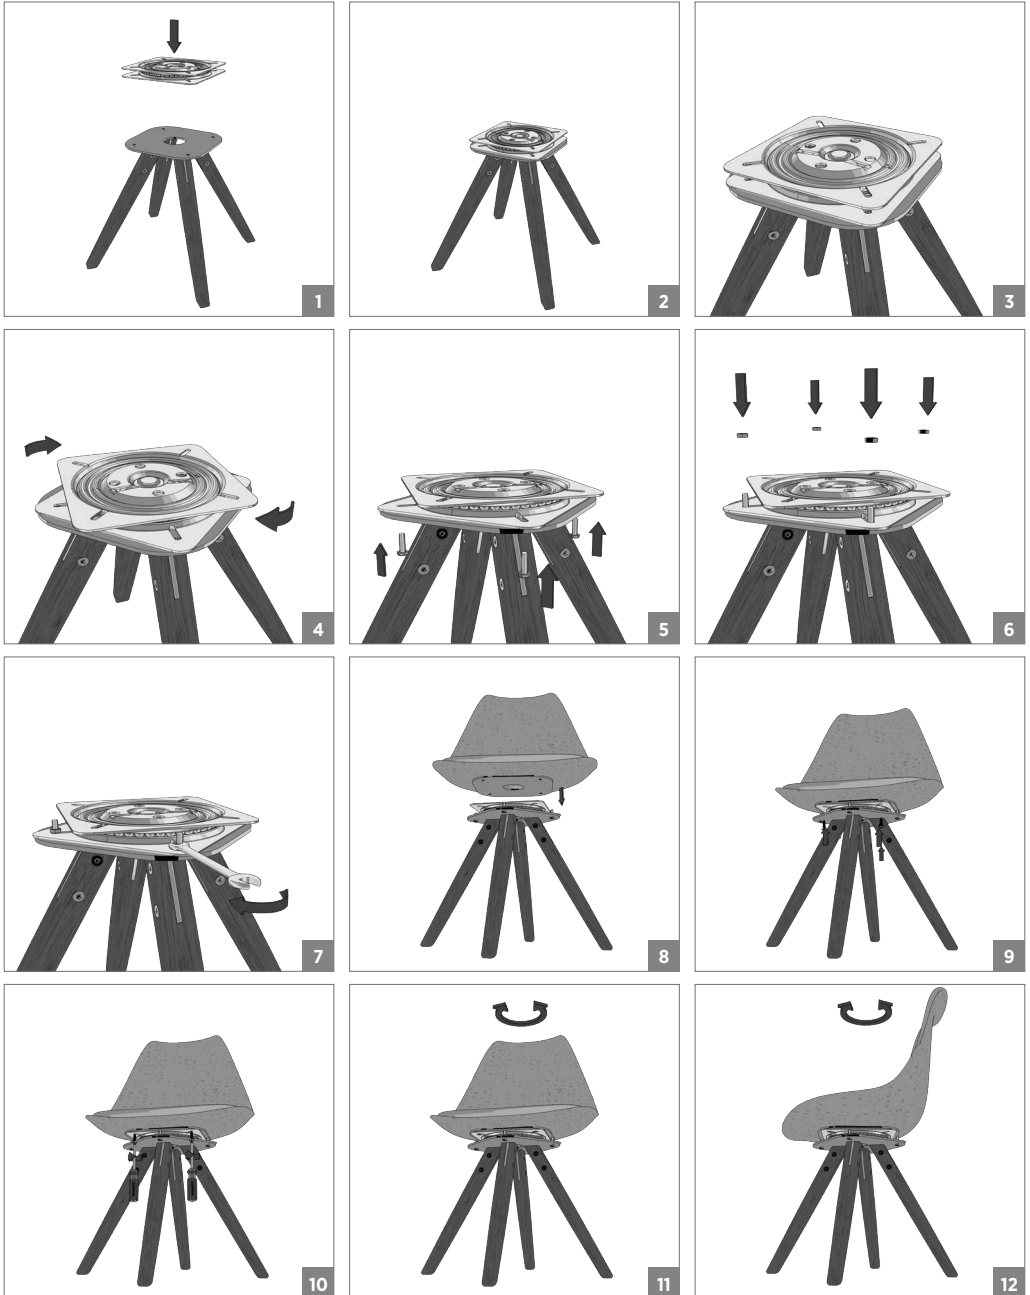

KONUM SABİTLEYİCİ • SWIVEL LOCATION STABILIZER

 Yavaşlatıcı ürünlerde yavaşlatıcı kurulmadan montaj yapılmamalıdır. Should not assemble products with soft closer without activating the soft closer.

KONUM SABİTLEYİCİ • SWIVEL LOCATION STABILIZER

 Yavaşlatıcı ürünlerde yavaşlatıcı kurulmadan montaj yapılmamalıdır. Should not assemble products with soft closer without activating the soft closer.

**KONUM SABİTLEYİCİ • SWIVEL LOCATION STABILIZER**