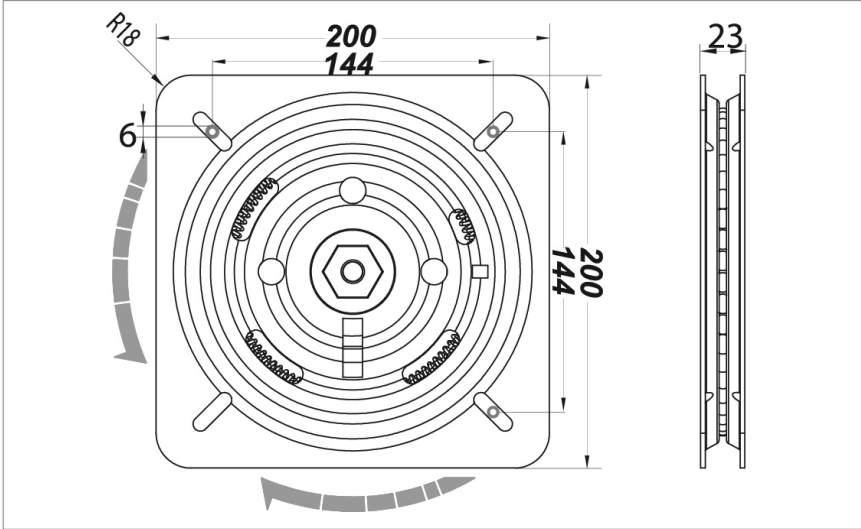

KONUM SABİTLEYİCİ • SWIVEL LOCATION STABILIZER

 Yavaşlatıcı ürünlerde yavaşlatıcı kurulmadan montaj yapılmamalıdır. Should not assemble products with soft closer without activating the soft closer.

KONUM SABİTLEYİCİ • SWIVEL LOCATION STABILIZER

 Yavaşlatıcı ürünlerde yavaşlatıcı kurulmadan montaj yapılmamalıdır. Should not assemble products with soft closer without activating the soft closer.

**KONUM SABİTLEYİCİ • SWIVEL LOCATION STABILIZER**