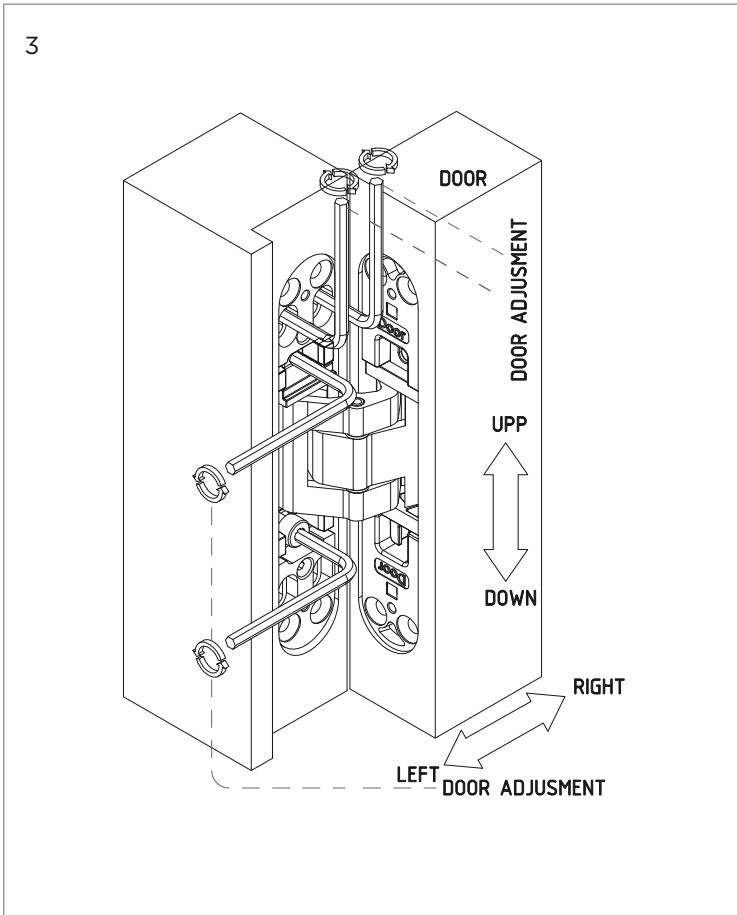

Kod / Code No	Açıklama / Description	Renk / Colour	Birim / Unit		
160-0800-1210	80 Kg Gizli Menteşe / Concealed Hinge	Antrasit / Anthracite	1 Adet / 1 Pcs.	-	-

Kod / Code No	Açıklama / Description	Renk / Colour	Birim / Unit		
160-0800-1222	80 Kg Gizli Menteşe / Concealed Hinge	Mat Siyah / Matte Black	1 Adet / 1 Pcs.	-	-

Kod / Code No	Açıklama / Description	Renk / Colour	Birim / Unit		
160-0800-1232	80 Kg Gizli Menteşe / Concealed Hinge	Gri / Gray	1 Adet / 1 Pcs.	-	-

Kod / Code No	Açıklama / Description	Renk / Colour	Birim / Unit		
160-0800-1250	80 Kg Gizli Menteşe / Concealed Hinge	Bronz / Bronze	1 Adet / 1 Pcs.	-	-