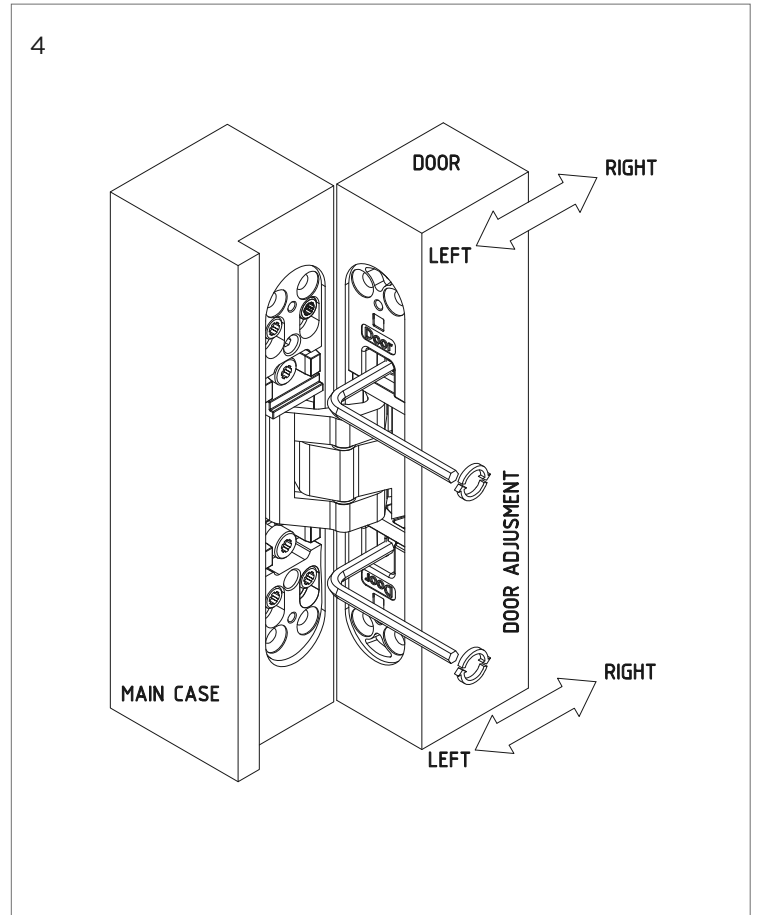

Kod / Code No	Açıklama / Description	Renk / Colour	Birim / Unit		
160-0800-1210	80 Kg Gizli Menteşe / Concealed Hinge	Antrasit / Anthracite	1 Adet / 1 Pcs.	-	-

Kod / Code No	Açıklama / Description	Renk / Colour	Birim / Unit		
160-0800-1222	80 Kg Gizli Menteşe / Concealed Hinge	Mat Siyah / Matte Black	1 Adet / 1 Pcs.	-	-

Kod / Code No	Açıklama / Description	Renk / Colour	Birim / Unit		
160-0800-1232	80 Kg Gizli Menteşe / Concealed Hinge	Gri / Gray	1 Adet / 1 Pcs.	-	-

Kod / Code No	Açıklama / Description	Renk / Colour	Birim / Unit		
160-0800-1250	80 Kg Gizli Menteşe / Concealed Hinge	Bronz / Bronze	1 Adet / 1 Pcs.	-	-