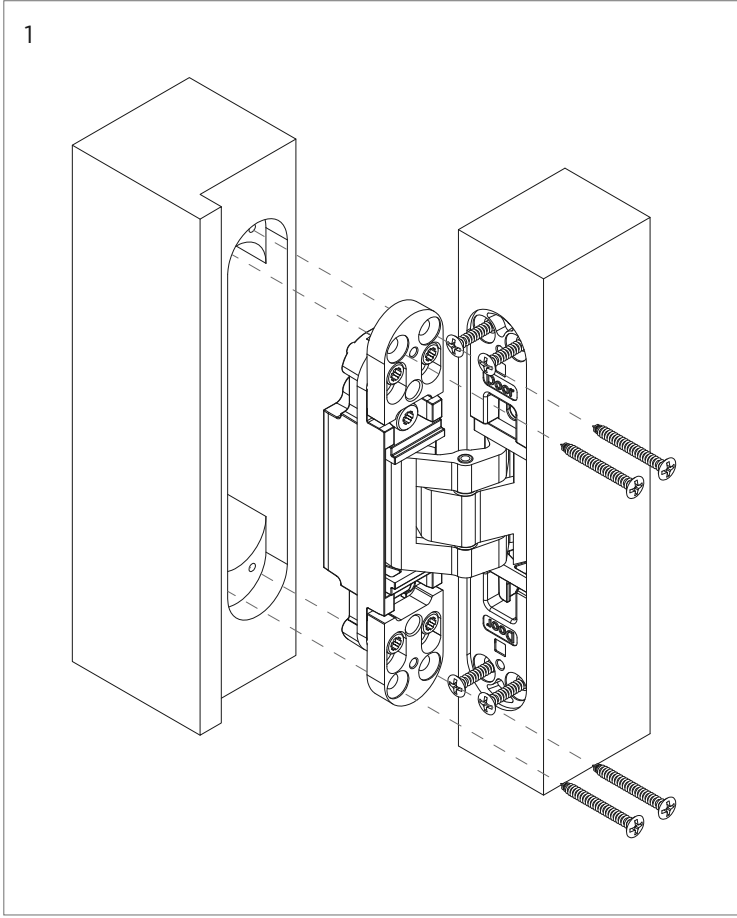

Kod / Code No	Açıklama / Description	Renk / Colour	Birim / Unit		
160-0800-1210	80 Kg Gizli Menteşe / Concealed Hinge	Antrasit / Anthracite	1 Adet / 1 Pcs.	-	-

Kod / Code No	Açıklama / Description	Renk / Colour	Birim / Unit		
160-0800-1222	80 Kg Gizli Menteşe / Concealed Hinge	Mat Siyah / Matte Black	1 Adet / 1 Pcs.	-	-

Kod / Code No	Açıklama / Description	Renk / Colour	Birim / Unit		
160-0800-1232	80 Kg Gizli Menteşe / Concealed Hinge	Gri / Gray	1 Adet / 1 Pcs.	-	-

Kod / Code No	Açıklama / Description	Renk / Colour	Birim / Unit		
160-0800-1250	80 Kg Gizli Menteşe / Concealed Hinge	Bronz / Bronze	1 Adet / 1 Pcs.	-	-