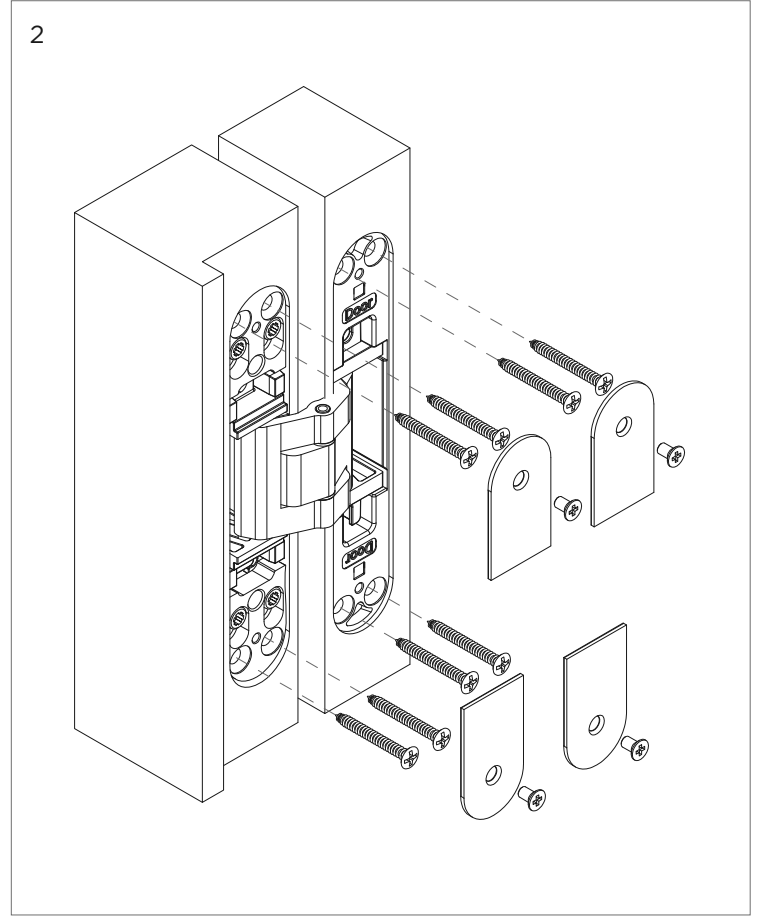

Kod / Code No	Açıklama / Description	Renk / Colour	Birim / Unit		
160-0800-1210	80 Kg Gizli Menteşe / Concealed Hinge	Antrasit / Anthracite	1 Adet / 1 Pcs.	-	-

Kod / Code No	Açıklama / Description	Renk / Colour	Birim / Unit		
160-0800-1222	80 Kg Gizli Menteşe / Concealed Hinge	Mat Siyah / Matte Black	1 Adet / 1 Pcs.	-	-

Kod / Code No	Açıklama / Description	Renk / Colour	Birim / Unit		
160-0800-1232	80 Kg Gizli Menteşe / Concealed Hinge	Gri / Gray	1 Adet / 1 Pcs.	-	-

Kod / Code No	Açıklama / Description	Renk / Colour	Birim / Unit		
160-0800-1250	80 Kg Gizli Menteşe / Concealed Hinge	Bronz / Bronze	1 Adet / 1 Pcs.	-	-