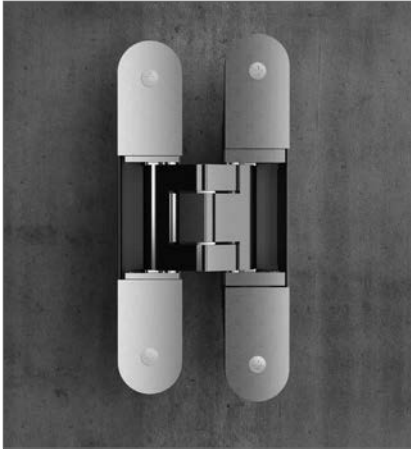

Kod / Code No	Açıklama / Description	Renk / Colour	Birim / Unit		
160-0800-1210	80 Kg Gizli Menteşe / Concealed Hinge	Antrasit / Anthracite	1 Adet / 1 Pcs.	-	-

Kod / Code No	Açıklama / Description	Renk / Colour	Birim / Unit		
160-0800-1222	80 Kg Gizli Menteşe / Concealed Hinge	Mat Siyah / Matte Black	1 Adet / 1 Pcs.	-	-

Kod / Code No	Açıklama / Description	Renk / Colour	Birim / Unit		
160-0800-1232	80 Kg Gizli Menteşe / Concealed Hinge	Gri / Gray	1 Adet / 1 Pcs.	-	-

Kod / Code No	Açıklama / Description	Renk / Colour	Birim / Unit		
160-0800-1250	80 Kg Gizli Menteşe / Concealed Hinge	Bronz / Bronze	1 Adet / 1 Pcs.	-	-