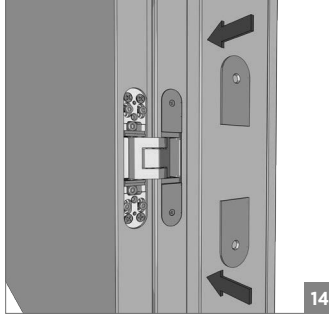

DÖNER VE SÜRGÜLÜ MASA DONANIMI • SWIVEL AND SLIDING TABLE HARDWARE

Yavaşlatıcı ürünlerde yavaşlatıcı kurulmadan montaj yapılmamalıdır. Should not assemble products with soft closer without activating the soft closer.