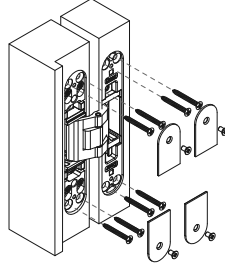

80 KG GİZLİ KAPI MENTEŞESİ • 80 KG CONCEALED HINGE

1

2

3

4

5

6

7

8

! Yavaşlatıcı ürünlerde yavaşlatıcı kurulmadan montaj yapılmamalıdır. Should not assemble products with soft closer without activating the soft closer.