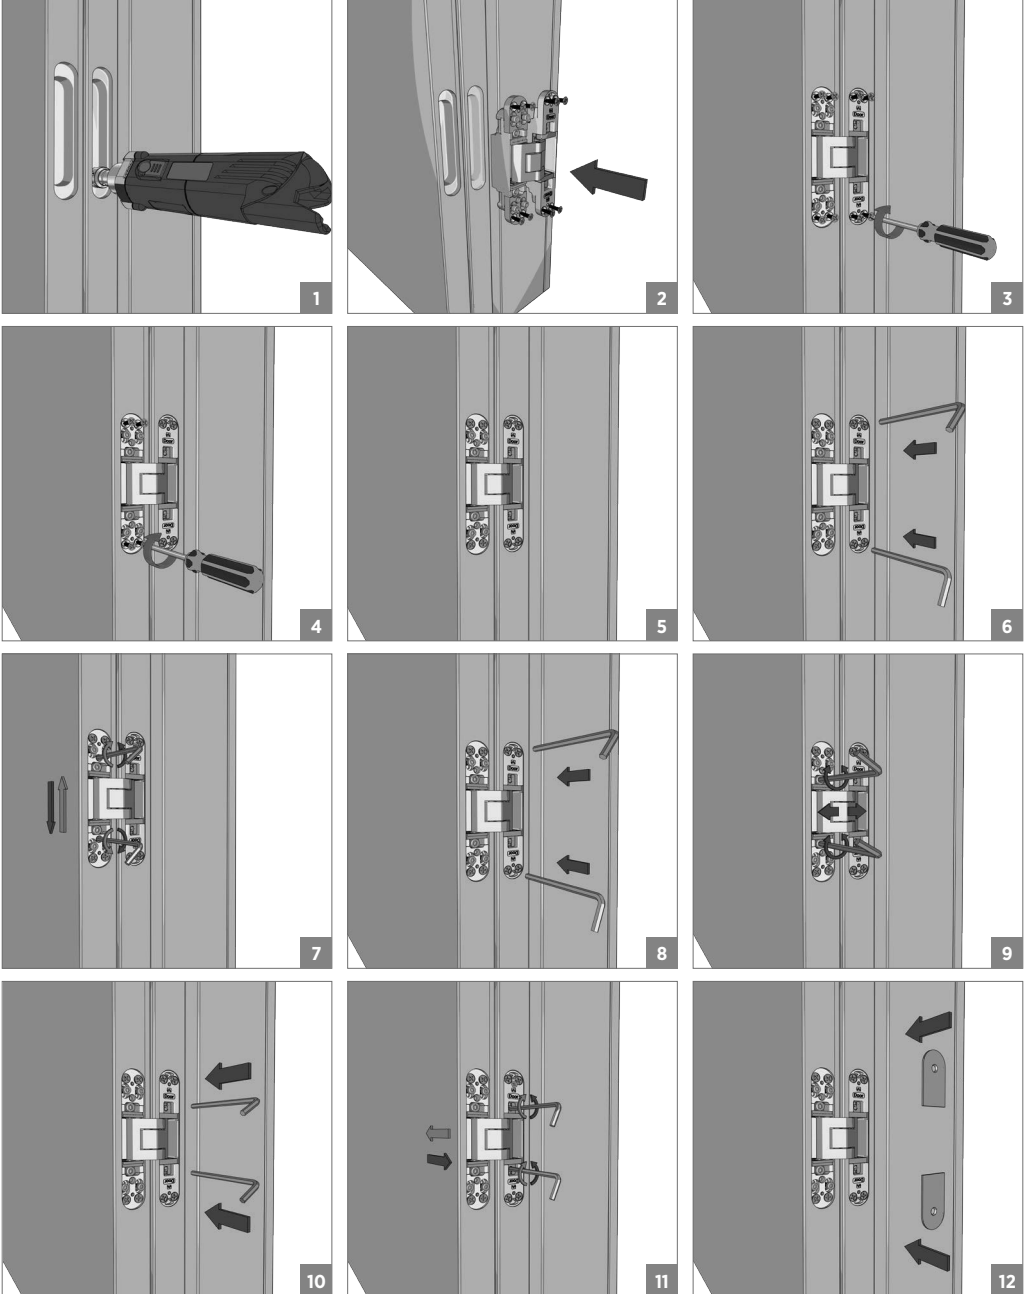

80 KG GİZLİ KAPI MENTEŞESİ • 80 KG CONCEALED HINGE

⚠️ Yavaşlatıcı ürünlerde yavaşlatıcı kurulmadan montaj yapılmamalıdır. Should not assemble products with soft closer without activating the soft closer.