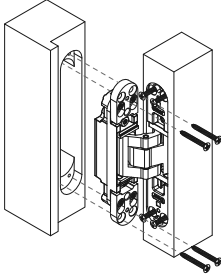

80 KG GİZLİ KAPI MENTEŞESİ • 80 KG CONCEALED HINGE

1

2