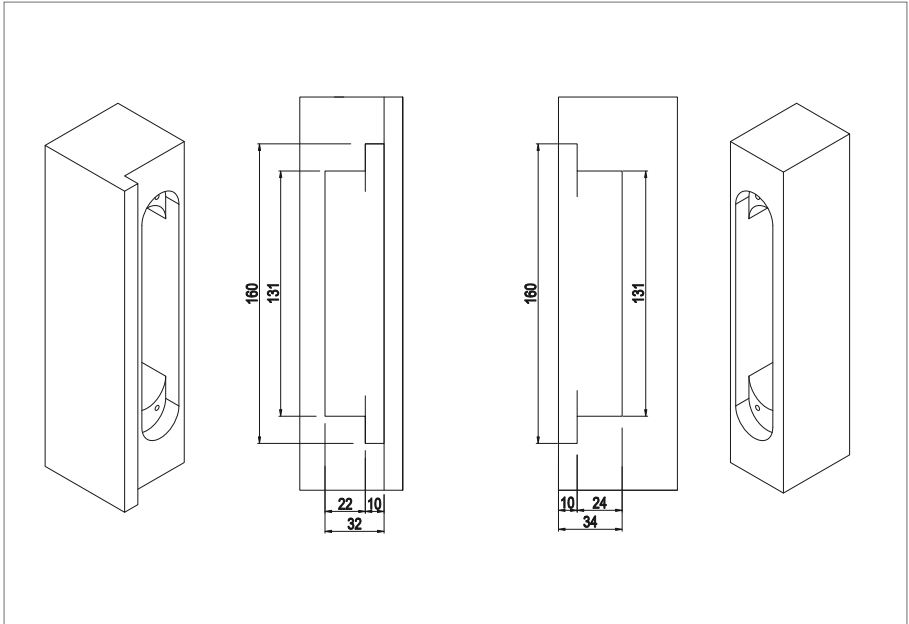

80 KG GİZLİ KAPI MENTEŞESİ • 80 KG CONCEALED HINGE

Öçülerde değışiklik yapma hakkı saklıdır. Reserves the right to the change of the dimensions.

! Yavaşlatıcı ürünlerde yavaşlatıcı kurulmadan montaj yapılmamalıdır. Should not assemble products with soft closer without activating the soft closer.