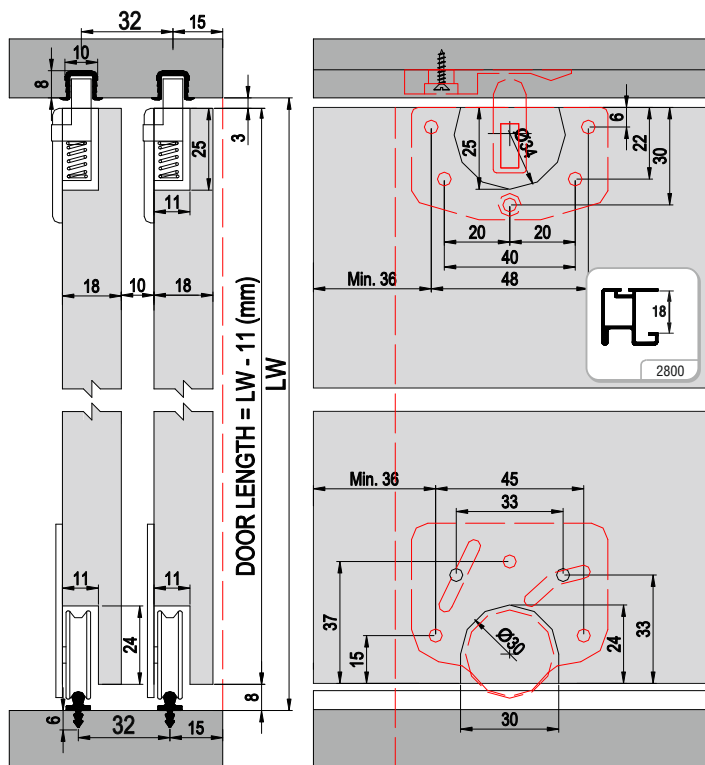

■ M03 0171 1 Takım İçeriği / 1 Set Includes

■ Ray Profilleri / Rail Profiles

■ Kulp Profilleri / Handle Profiles

* Verilen ölçüler bağlayıcı değildir. Önerilen kurulum ölçüleridir. Albatur ürün özelliklerinde haber vermeden değişiklik yapabilir.

* The given dimension are not binding. These are recommended assemble dimensions. Albatur can make alteration to product specification without notice.

Sliding door system M03 0171

Internal & External door handle options

Recommended installation dimensions. All technical details are subject to change by Albaturo Co.

Handle Profile sets for 18 mm wooden panel