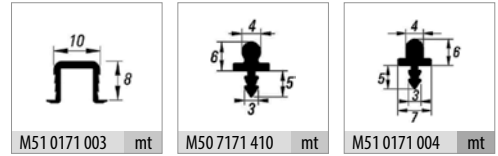

■ M03 0171 1 Takım İçeriği / 1 Set Includes

■ Ray Profilleri / Rail Profiles

■ Kulp Profilleri / Handle Profiles

* Verilen ölçüler bağlayıcı değildir. Önerilen kurulum ölçüleridir. Albatur ürün özelliklerinde haber vermeden değişiklik yapabilir.

* The given dimension are not binding. These are recommended assemble dimensions. Albatur can make alteration to product specification without notice.

Sliding door system M03 0171

Internal & External door handle options

Recommended installation dimensions. All technical details are subject to change by Albaturo Co.

Handle Profile sets for 18 mm wooden panel