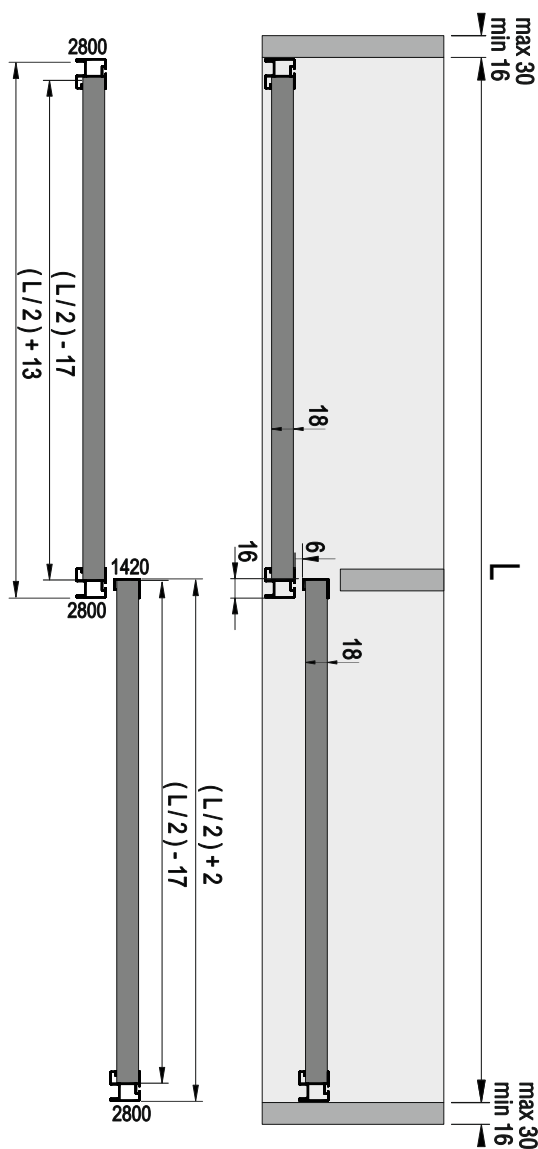

■ M03 0171 1 Takım İçeriği / 1 Set Includes

■ Ray Profilleri / Rail Profiles

■ Kulp Profilleri / Handle Profiles

* Verilen ölçüler bağlayıcı değildir. Önerilen kurulum ölçüleridir. Albatur ürün özelliklerinde haber vermeden değişiklik yapabilir.

* The given dimension are not binding. These are recommended assemble dimensions. Albatur can make alteration to product specification without notice.

Sliding door system M03 0171

Internal & External door handle options

Recommended installation dimensions. All technical details are subject to change by Albaturo Co.

Handle Profile sets for 18 mm wooden panel