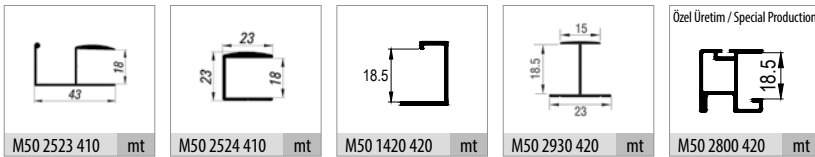

■ M03 0171 1 Takım İçeriği / 1 Set Includes

■ Ray Profilleri / Rail Profiles

■ Kulp Profilleri / Handle Profiles

* Verilen ölçüler bağlayıcı değildir. Önerilen kurulum ölçüleridir. Albatur ürün özelliklerinde haber vermeden değişiklik yapabilir.

* The given dimension are not binding. These are recommended assemble dimensions. Albatur can make alteration to product specification without notice.

Sliding door system M03 0171

Internal & External door handle options

Recommended installation dimensions. All technical details are subject to change by Albaturo Co.

Handle Profile sets for 18 mm wooden panel