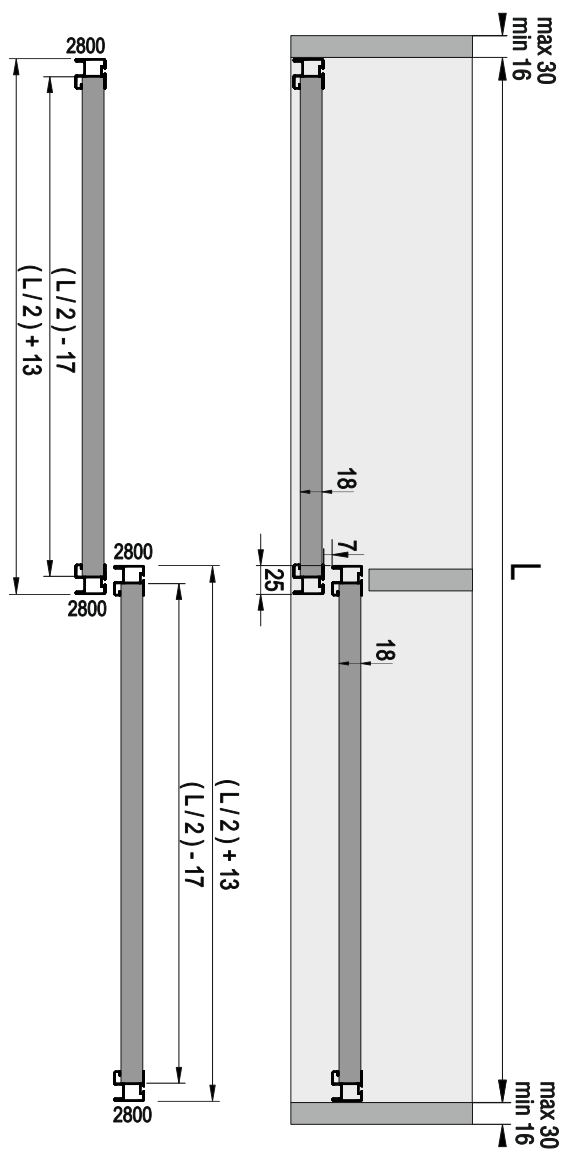

■ M03 0171 1 Takım İçeriği / 1 Set Includes

■ Ray Profilleri / Rail Profiles

■ Kulp Profilleri / Handle Profiles

* Verilen ölçüler bağlayıcı değildir. Önerilen kurulum ölçüleridir. Albatur ürün özelliklerinde haber vermeden değişiklik yapabilir.

* The given dimension are not binding. These are recommended assemble dimensions. Albatur can make alteration to product specification without notice.

Sliding door system M03 0171

Internal & External door handle options

Recommended installation dimensions. All technical details are subject to change by Albaturo Co.

Handle Profile sets for 18 mm wooden panel