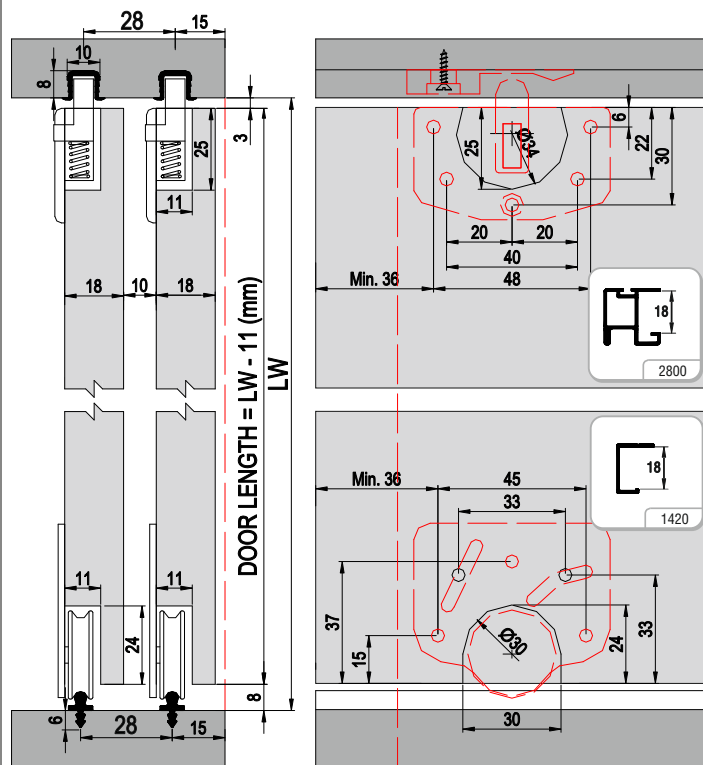

■ M03 0171 1 Takım İçeriği / 1 Set Includes

■ Ray Profilleri / Rail Profiles

■ Kulp Profilleri / Handle Profiles

* Verilen ölçüler bağlayıcı değildir. Önerilen kurulum ölçüleridir. Albatur ürün özelliklerinde haber vermeden değişiklik yapabilir.

* The given dimension are not binding. These are recommended assemble dimensions. Albatur can make alteration to product specification without notice.

Sliding door system M03 0171

Internal & External door handle options

Recommended installation dimensions. All technical details are subject to change by Albaturo Co.

Handle Profile sets for 18 mm wooden panel